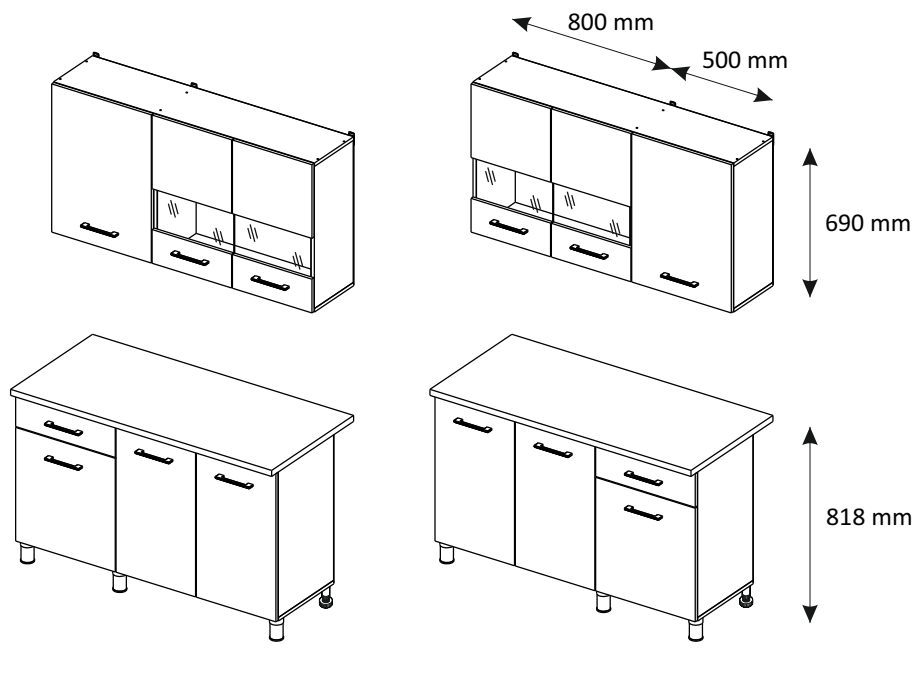

Кухня / Kitchen TREND 1300 (+TREND 1300 MDF)

Код ТН ВЭД ЕАЭС

9403 40 100 0
9403 90 300 0

отрезать
и приклеить

1300	690/ 818	600

40КТ13 / 3368 (корпус)
40ФТ13 / 3578 (корпус)