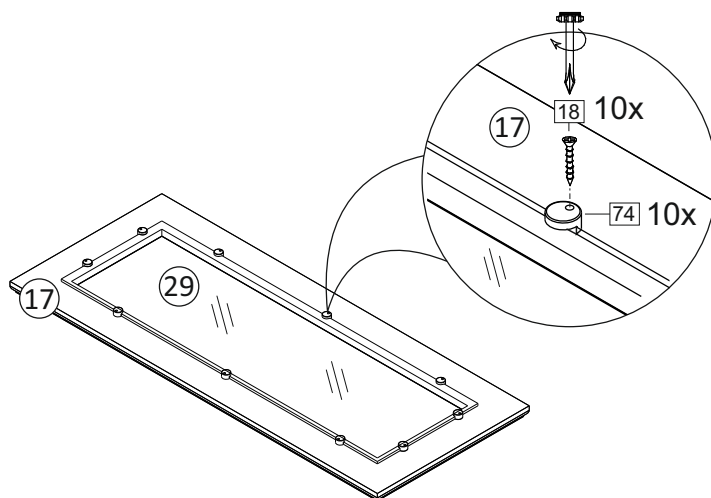

Продается отдельно/Sold separately

1	ХДФ	Back element	White	686x506	1	25
	Панель МДФ	Drawer panel	Mureno	496x156	1	18
	Створка МДФ	Door	Mureno	496x526	1	14
	Створка МДФ	Door	Mureno	396x686	2	15
	Стекло	Glass	Сатинат/ satin glass	586x296	2	29
	Фурнитура	Furniture/Cabinetry hardware	-	-	-	-
	Створка МДФ	Door	Arctic	396x686	2	17
	Створка витрина МДФ	Door (showcase)	Arctic	496x686	1	16
	ХДФ (клей)	Back element (glue)	White	686x396	2	23
	ХДФ (клей)	Back element (glue)		686x4032	2	24
	ХДФ	Back element		440x407	1	22
	ХДФ	Back element		686x490	1	26

18	3,5x15	74
20 x	20 x