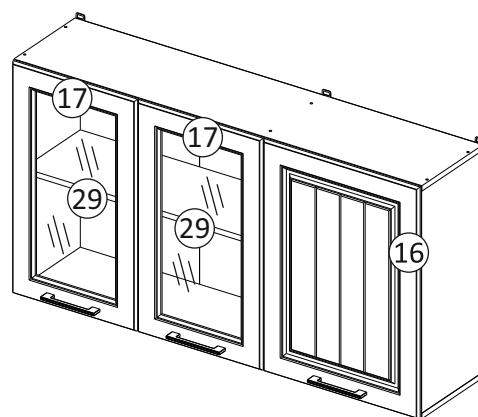

Продается отдельно/Sold separately

1	ХДФ	Back element	White	686x506	1	25
	Панель МДФ	Drawer panel	Mureno	496x156	1	18
	Створка МДФ	Door	Mureno	496x526	1	14
	Створка МДФ	Door	Mureno	396x686	2	15
	Стекло	Glass	Сатинат/ satin glass	586x296	2	29
	Фурнитура	Furniture/Cabinetry hardware	-	-	-	-
	Створка МДФ	Door	Arctic	396x686	2	17
	Створка витрина МДФ	Door (showcase)	Arctic	496x686	1	16
	ХДФ (клей)	Back element (glue)	White	686x396	2	23
	ХДФ (клей)	Back element (glue)		686x4032	2	24
	ХДФ	Back element		440x407	1	22
	ХДФ	Back element		686x490	1	26

18	3,5x15	74
20 x	20 x