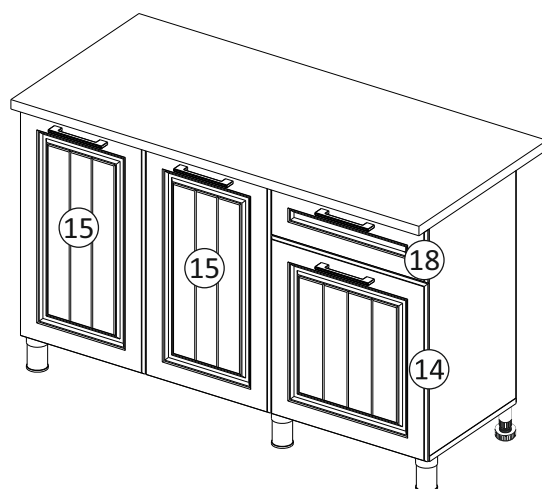

Продается отдельно/Sold separately

1	ХДФ	Back element	White	686x506	1	25
	Панель МДФ	Drawer panel	Mureno	496x156	1	18
	Створка МДФ	Door	Mureno	496x526	1	14
	Створка МДФ	Door	Mureno	396x686	2	15
	Стекло	Glass	Сатинат/ satin glass	586x296	2	29
	Фурнитура	Furniture/Cabinetry hardware	-	-	-	-
	Створка МДФ	Door	Arctic	396x686	2	17
	Створка витрина МДФ	Door (showcase)	Arctic	496x686	1	16
	ХДФ (клей)	Back element (glue)	White	686x396	2	23
	ХДФ (клей)	Back element (glue)		686x4032	2	24
	ХДФ	Back element		440x407	1	22
	ХДФ	Back element		686x490	1	26

18	3,5x15	74
20 x	20 x