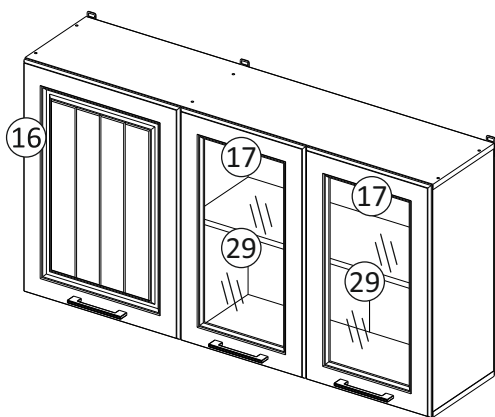

Продается отдельно/Sold separately

1	ХДФ	Back element	White	686x506	1	25
	Панель МДФ	Drawer panel	Mureno	496x156	1	18
	Створка МДФ	Door	Mureno	496x526	1	14
	Створка МДФ	Door	Mureno	396x686	2	15
	Стекло	Glass	Сатинат/ satin glass	586x296	2	29
	Фурнитура	Furniture/Cabinetry hardware	-	-	-	-
	Створка МДФ	Door	Arctic	396x686	2	17
	Створка витрина МДФ	Door (showcase)	Arctic	496x686	1	16
	ХДФ (клей)	Back element (glue)	White	686x396	2	23
	ХДФ (клей)	Back element (glue)		686x4032	2	24
	ХДФ	Back element		440x407	1	22
	ХДФ	Back element		686x490	1	26

18	3,5x15	74
20 x	20 x