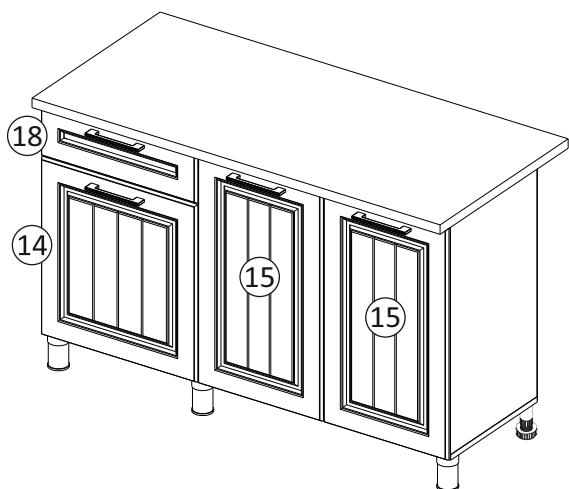

Продается отдельно/Sold separately

1	ХДФ	Back element	White	686x506	1	25
	Панель МДФ	Drawer panel	Mureno	496x156	1	18
	Створка МДФ	Door	Mureno	496x526	1	14
	Створка МДФ	Door	Mureno	396x686	2	15
	Стекло	Glass	Сатинат/ satin glass	586x296	2	29
	Фурнитура	Furniture/Cabinetry hardware	-	-	-	-
	Створка МДФ	Door	Arctic	396x686	2	17
	Створка витрина МДФ	Door (showcase)	Arctic	496x686	1	16
	ХДФ (клей)	Back element (glue)	White	686x396	2	23
	ХДФ (клей)	Back element (glue)		686x4032	2	24
	ХДФ	Back element		440x407	1	22
	ХДФ	Back element		686x490	1	26

18	3,5x15	74
20 x	20 x