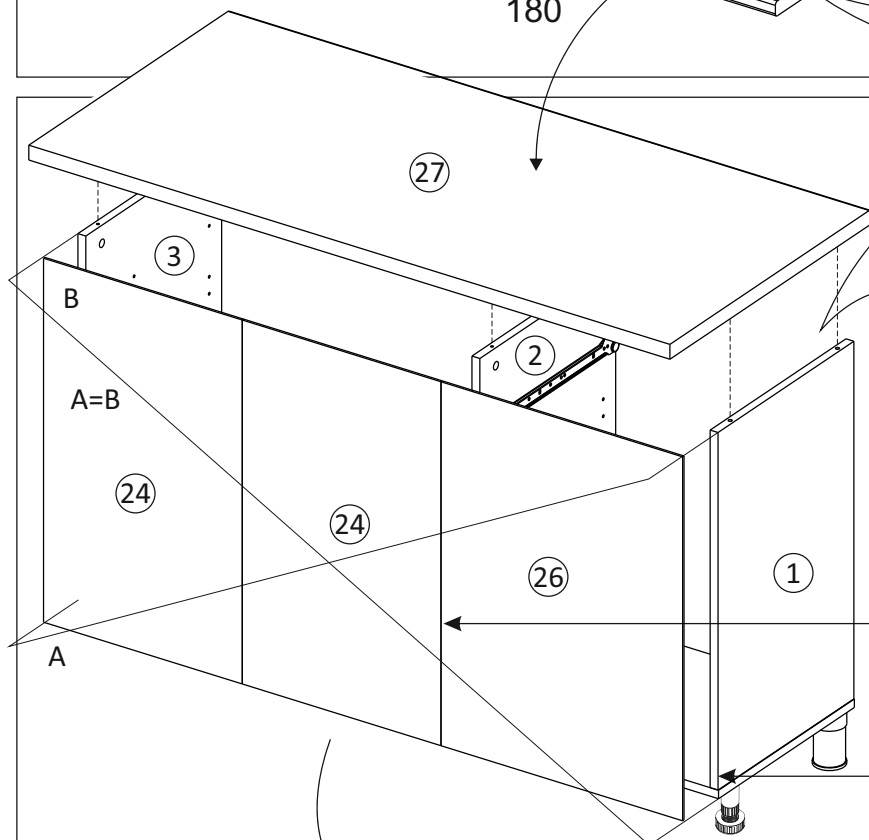

### Комплектовочная ведомость / Set package sheet

Упак/ Package	Наименование	Description	Цвет детали/ Décor	Размер / Size, mm	Кол-во/ Quantity	№	
1	Фурнитура	Furniture/Cabinetry hardware	-	-	-	-	
2	Столешница	Worktop	-	1300x600	1	27	
	Крыша	Top	-	1300x405	1	6	
	Деталь ящика	Side drawers	White	100x400	2	12	
	Деталь ящика	Side drawers		100x409	1	13	
	Полка	Shelves		783x405	1	8	
	Полка	Shelves		467x405	1	9	
	Полка	Shelves		767x276	1	10	
	Полка	Shelves		483x286	1	11	
	Боковина средняя	Side middle		658x286	1	5	
	Крыша	Top		1300x286	2	7	
3	Боковина левая	Side left		White	674x405	1	1
	Боковина средняя	Side middle			674x405	1	2
	Боковина правая	Side right	674x405		1	3	
	Боковина прав/лев	Side right/left	658x286		2	4	

1		2		3		5	7x50	6	6,3x10,5
									
8 x		8 x		3 x		20 x		28 x	
10	3,5x25	15		18	3,5x15	21		24	400 mm
									
12 x		1 x		72 x		12 x		1 x	
33	100 mm	39	DUPLO	45		48	2x20	53	
									
3 x		16 x		8 x		50 x		3 x	
59	100 mm	71	∅ 5 mm	72		73		110	C36
									
3 x		6 x		14 x		8 x		7 x	
90	Hinge C	91	Hinge A						
									
2 x		10 x							

6

8

180°

180°