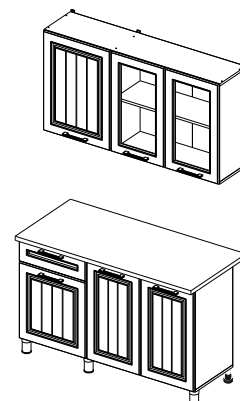

## Кухня / Kitchen TREND 1300 (+TREND 1300 MDF)

Код ТН ВЭД ЕАЭС

9403 40 100 0  
9403 90 300 0

отрезать  
и приклеить

		
1300	690/ 818	600

40КТ13 / 3368 (корпус)  
40ФТ13 / 3578 (корпус)

### Комплектовочная ведомость / Set package sheet

Упак/ Package	Наименование	Description	Цвет детали/ Décor	Размер / Size, mm	Кол-во/ Quantity	№	
1	Фурнитура	Furniture/Cabinetry hardware	-	-	-	-	
2	Столешница	Worktop	-	1300x600	1	27	
	Крыша	Top	-	1300x405	1	6	
	Деталь ящика	Side drawers	White	100x400	2	12	
	Деталь ящика	Side drawers		100x409	1	13	
	Полка	Shelves		783x405	1	8	
	Полка	Shelves		467x405	1	9	
	Полка	Shelves		767x276	1	10	
	Полка	Shelves		483x286	1	11	
	Боковина средняя	Side middle		658x286	1	5	
	Крыша	Top		1300x286	2	7	
3	Боковина левая	Side left		White	674x405	1	1
	Боковина средняя	Side middle			674x405	1	2
	Боковина правая	Side right	674x405		1	3	
	Боковина прав/лев	Side right/left	658x286		2	4	