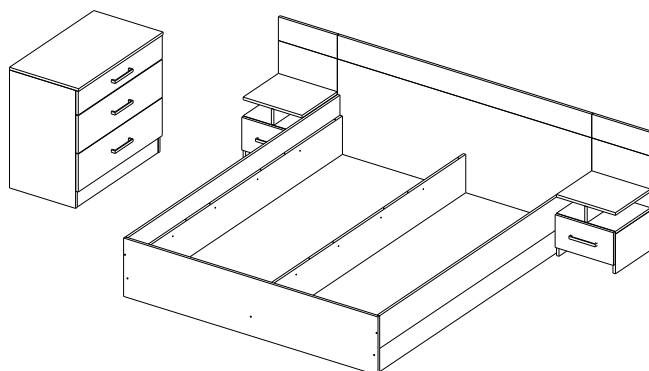

Спальня ЛЕСИ / Bedroom suite LESI

Код ТН ВЭД ЕАЭС

9403 60 100 1
9403 90 300 0
9403 50 000 1

отрезать
и приклеить

			
Chest of drawers комод	800	723	446
Bed кровать	1640	705	2050
Bedside table тумба прикроватная	380	705	350