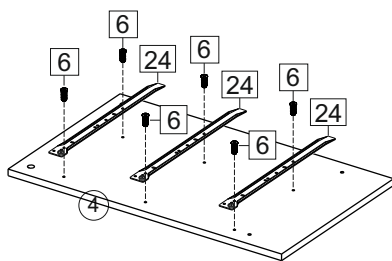

(RU) Инструкция по монтажу

(RO) Instrucțiuni de montare

(SK) Návod k montáži

(TR) Montaj talimatı

⚠ Uwaga • Upozornění • Achtung • Attention • Caution • Figyelem • Attenzione • Opgelet • Внимание • Atenție • Upozornenie • Dikkat ⚠

Karta serwisowa • Servisní list • Service Karte • Service card • Carte de service • Szervizkártya • Scheda di servizio • Service kaart • Сервисная карта • Fisa service • Servisný list • Servis karti

5	7x50	6	6,3x10,5	18	3,5x15	48	2x20	15
64 x		20 x		44 x		80 x		1 x
73		108/106	C19 (160 mm)/ C15 (160 mm)	72		76		22 300 mm
26 x		5 x		55 x		28 x		2 x
10	3,5x25	75		1		2		24 400 mm
30 x		1 x		26 x		26 x		3 x
7	8x30	50		Decor: Canter - Sonoma C19 160 mm Wenge - Dub C15 160 mm Sonoma - White C19 160 mm				
18 x		2 x						