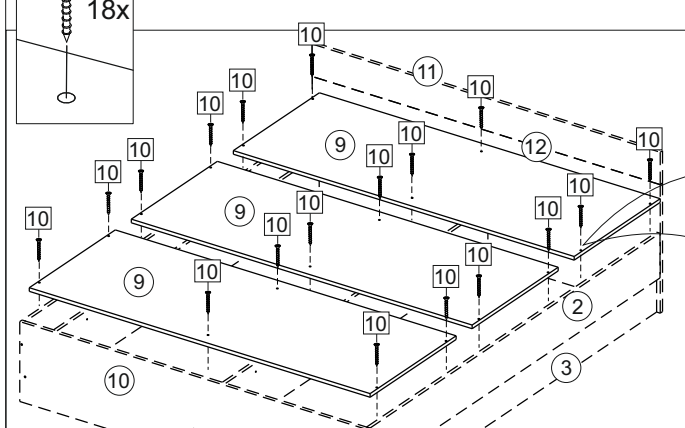

⑨ Продается отдельно/Sold separately: