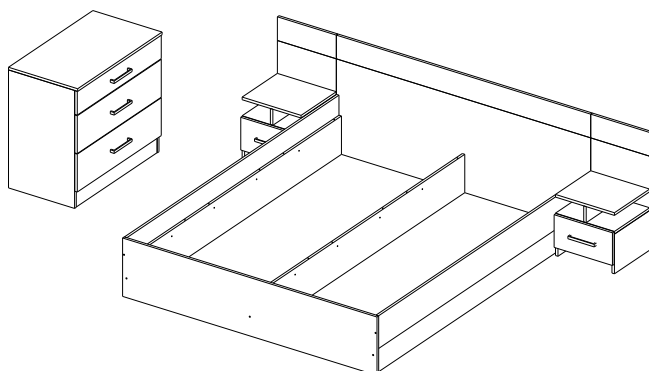

Спальня ЛЕСИ / Bedroom suite LESI

Код ТН ВЭД ЕАЭС

9403 60 100 1
9403 90 300 0
9403 50 000 1

отрезать
и приклеить

			
Chest of drawers комод	800	723	446
Bed кровать	1640	705	2050
Bedside table тумба прикроватная	380	705	350