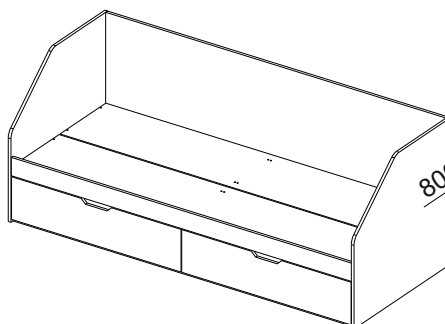

Кровать 800/2 ящика  
Bed 800/ 2 drawers

Код ТН ВЭД ЕАЭС

9403 60 100 1  
9403 90 300 0  
9403 50 000 1

отрезать  
и приклеить

корпус  
33АТВ / 2640  
33АТЗ / 2641  
33АТС / 2642  
33АТЯ / 2643

фасад  
33ФБГА / 2679  
33ФБСТА / 2683  
33ФГА / 2687  
33ФКУТА / 2840  
33ФЛТА / 2695

		
2032	800	836

Nancy

Antalya

Light

Комплектовочная ведомость/Set package sheet

Упак/ Package	Наименование	Description	Цвет детали/ Décor		Размер / Size, mm	Кол-во/ Quantity	№
1	Фурнитура	Furniture/Cabinetry hardware	-	-	-	-	-
2	Задник	Back element	Wenge/Oak gold/Sonoma	Ash light	2000x546	1	5
	Тяга	Connecting element			2000x100	2	3
	Тяга передняя	Connecting element (front)			2000x100	1	4
	Основание (ложе)	The base of the bed			1998x396	2	8
	Деталь ящика	Side drawers			134x911	4	11
	ДВП	Back element	White	943x500	2	12	
3	Боковина левая	Side left	Wenge/Oak gold/Sonoma	Ash light	800x272	2	1
	Боковина правая	Side right			800x272	2	2
	Деталь ящика	Side drawers			134x500	4	10
4	Щиток левый	Headboard left	Wenge/Oak gold/Sonoma	Ash light	800x836	1	6
	Щиток правый	Headboard right			800x836	1	7