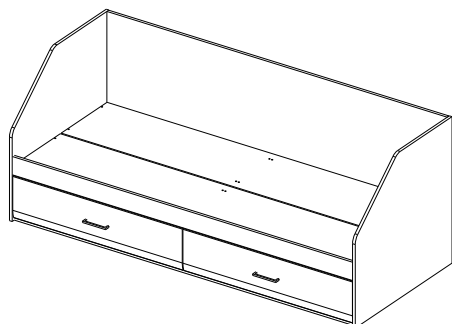

Кровать 800/2 ящика  
Bed 800/ 2 drawers

Код ТН ВЭД ЕАЭС

9403 60 100 1  
9403 90 300 0  
9403 50 000 1

отрезать  
и приклеить

корпус  
33АТВ / 2640  
33АТЗ / 2641  
33АТС / 2642  
33АТЯ / 2643

фасад  
33ФБГА / 2679  
33ФБСТА / 2683  
33ФГА / 2687  
33ФКУТА / 2840  
33ФЛТА / 2695

		
2032	800	836

Nancy

Antalya

Light

Комплектовочная ведомость/Set package sheet

Упак/ Package	Наименование	Description	Цвет детали/ Décor		Размер / Size, mm	Кол-во/ Quantity	№
1	Фурнитура	Furniture/Cabinetry hardware	-	-	-	-	-
2	Задник	Back element	Wenge/Oak gold/Sonoma	Ash light	2000x546	1	5
	Тяга	Connecting element			2000x100	2	3
	Тяга передняя	Connecting element (front)			2000x100	1	4
	Основание (ложе)	The base of the bed			1998x396	2	8
	Деталь ящика	Side drawers			134x911	4	11
	ДВП	Back element	White	943x500	2	12	
3	Боковина левая	Side left	Wenge/Oak gold/Sonoma	Ash light	800x272	2	1
	Боковина правая	Side right			800x272	2	2
	Деталь ящика	Side drawers			134x500	4	10
4	Щиток левый	Headboard left	Wenge/Oak gold/Sonoma	Ash light	800x836	1	6
	Щиток правый	Headboard right			800x836	1	7