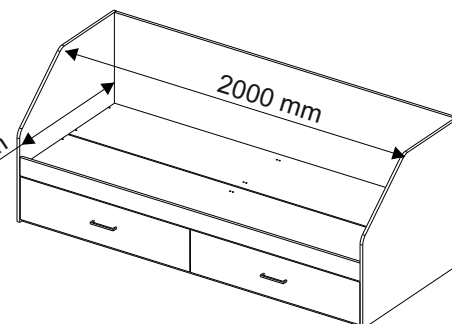

Кровать 800/2 ящика  
Bed 800/ 2 drawers

Код ТН ВЭД ЕАЭС

9403 60 100 1  
9403 90 300 0  
9403 50 000 1

отрезать  
и приклеить

корпус  
33АТВ / 2640  
33АТЗ / 2641  
33АТС / 2642  
33АТЯ / 2643

фасад  
33ФБГА / 2679  
33ФБСТА / 2683  
33ФГА / 2687  
33ФКУТА / 2840  
33ФЛТА / 2695

		
2032	800	836

Nancy

Antalya

Light

Комплектовочная ведомость/Set package sheet

Упак/ Package	Наименование	Description	Цвет детали/ Décor		Размер / Size, mm	Кол-во/ Quantity	№
1	Фурнитура	Furniture/Cabinetry hardware	-	-	-	-	-
2	Задник	Back element	Wenge/Oak gold/Sonoma	Ash light	2000x546	1	5
	Тяга	Connecting element			2000x100	2	3
	Тяга передняя	Connecting element (front)			2000x100	1	4
	Основание (ложе)	The base of the bed			1998x396	2	8
	Деталь ящика	Side drawers			134x911	4	11
	ДВП	Back element	White	943x500	2	12	
3	Боковина левая	Side left	Wenge/Oak gold/Sonoma	Ash light	800x272	2	1
	Боковина правая	Side right			800x272	2	2
	Деталь ящика	Side drawers			134x500	4	10
4	Щиток левый	Headboard left	Wenge/Oak gold/Sonoma	Ash light	800x836	1	6
	Щиток правый	Headboard right			800x836	1	7