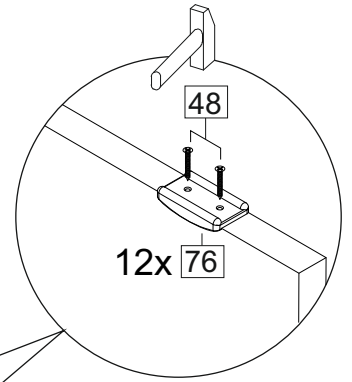

(RU) Инструкция по монтажу

(RO) Instrucțiuni de montare

(SK) Návod k montáži

(TR) Montaj talimatı

**⚠ Uwaga • Upozornění • Achtung • Attention • Caution • Figyelem • Attenzione • Opgelet • Внимание • Atenție • Upozornenie • Dikkat ⚠**

1		2		5	7x50	6	6,3x10,5	15	
28 x		28 x		36 x		8 x		1 x	
10	3,5x25	18	3,5x15	25	500 mm	48	2x20	72	
6 x		30 x		2 x		70 x		8 x	
73		76		126	C42 128 mm				
10 x		16 x		2 x					

Antalya

Nancy

Light