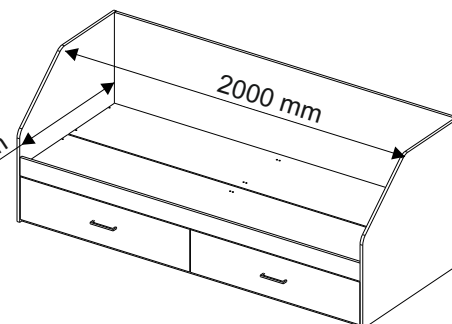

Кровать 800/2 ящика  
Bed 800/ 2 drawers

Код ТН ВЭД ЕАЭС  
9403 60 100 1  
9403 90 300 0  
9403 50 000 1

отрезать  
и приклеить

корпус  
33АТВ / 2640  
33АТЗ / 2641  
33АТС / 2642  
33АТЯ / 2643

фасад  
33ФБГА / 2679  
33ФБСТА / 2683  
33ФГА / 2687  
33ФКУТА / 2840  
33ФЛТА / 2695

		
2032	800	836

Nancy

Antalya

Light

Комплектовочная ведомость/Set package sheet

Упак/ Package	Наименование	Description	Цвет детали/ Décor		Размер / Size, mm	Кол-во/ Quantity	№
1	Фурнитура	Furniture/Cabinetry hardware	-	-	-	-	-
2	Задник	Back element	Wenge/Oak gold/Sonoma	Ash light	2000x546	1	5
	Тяга	Connecting element			2000x100	2	3
	Тяга передняя	Connecting element (front)			2000x100	1	4
	Основание (ложе)	The base of the bed			1998x396	2	8
	Деталь ящика	Side drawers			134x911	4	11
	ДВП	Back element	White	943x500	2	12	
3	Боковина левая	Side left	Wenge/Oak gold/Sonoma	Ash light	800x272	2	1
	Боковина правая	Side right			800x272	2	2
	Деталь ящика	Side drawers			134x500	4	10
4	Щиток левый	Headboard left	Wenge/Oak gold/Sonoma	Ash light	800x836	1	6
	Щиток правый	Headboard right			800x836	1	7