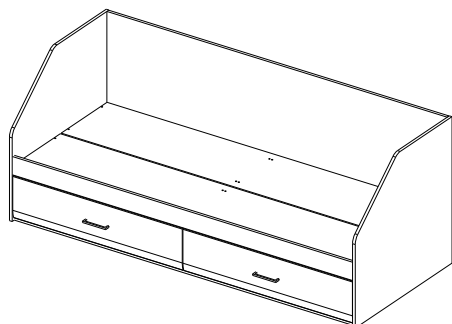

Кровать 800/2 ящика  
Bed 800/ 2 drawers

Код ТН ВЭД ЕАЭС  
9403 60 100 1  
9403 90 300 0  
9403 50 000 1

отрезать  
и приклеить

корпус  
33АТВ / 2640  
33АТЗ / 2641  
33АТС / 2642  
33АТЯ / 2643

фасад  
33ФБГА / 2679  
33ФБСТА / 2683  
33ФГА / 2687  
33ФКУТА / 2840  
33ФЛТА / 2695

		
2032	800	836

Nancy

Antalya

Light

Комплектовочная ведомость/Set package sheet

Упак/ Package	Наименование	Description	Цвет детали/ Décor		Размер / Size, mm	Кол-во/ Quantity	№
1	Фурнитура	Furniture/Cabinetry hardware	-	-	-	-	-
2	Задник	Back element	Wenge/Oak gold/Sonoma	Ash light	2000x546	1	5
	Тяга	Connecting element			2000x100	2	3
	Тяга передняя	Connecting element (front)			2000x100	1	4
	Основание (ложе)	The base of the bed			1998x396	2	8
	Деталь ящика	Side drawers			134x911	4	11
	ДВП	Back element	White	943x500	2	12	
3	Боковина левая	Side left	Wenge/Oak gold/Sonoma	Ash light	800x272	2	1
	Боковина правая	Side right			800x272	2	2
	Деталь ящика	Side drawers			134x500	4	10
4	Щиток левый	Headboard left	Wenge/Oak gold/Sonoma	Ash light	800x836	1	6
	Щиток правый	Headboard right			800x836	1	7