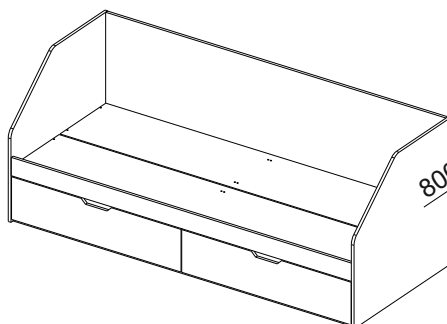

Кровать 800/2 ящика  
Bed 800/ 2 drawers

Код ТН ВЭД ЕАЭС  
9403 60 100 1  
9403 90 300 0  
9403 50 000 1

отрезать  
и приклеить

корпус  
33АТВ / 2640  
33АТЗ / 2641  
33АТС / 2642  
33АТЯ / 2643

фасад  
33ФБГА / 2679  
33ФБСТА / 2683  
33ФГА / 2687  
33ФКУТА / 2840  
33ФЛТА / 2695

		
2032	800	836

Nancy

Antalya

Light

Комплектовочная ведомость/Set package sheet

Упак/ Package	Наименование	Description	Цвет детали/ Décor		Размер / Size, mm	Кол-во/ Quantity	№
1	Фурнитура	Furniture/Cabinetry hardware	-	-	-	-	-
2	Задник	Back element	Wenge/Oak gold/Sonoma	Ash light	2000x546	1	5
	Тяга	Connecting element			2000x100	2	3
	Тяга передняя	Connecting element (front)			2000x100	1	4
	Основание (ложе)	The base of the bed			1998x396	2	8
	Деталь ящика	Side drawers			134x911	4	11
	ДВП	Back element	White	943x500	2	12	
3	Боковина левая	Side left	Wenge/Oak gold/Sonoma	Ash light	800x272	2	1
	Боковина правая	Side right			800x272	2	2
	Деталь ящика	Side drawers			134x500	4	10
4	Щиток левый	Headboard left	Wenge/Oak gold/Sonoma	Ash light	800x836	1	6
	Щиток правый	Headboard right			800x836	1	7