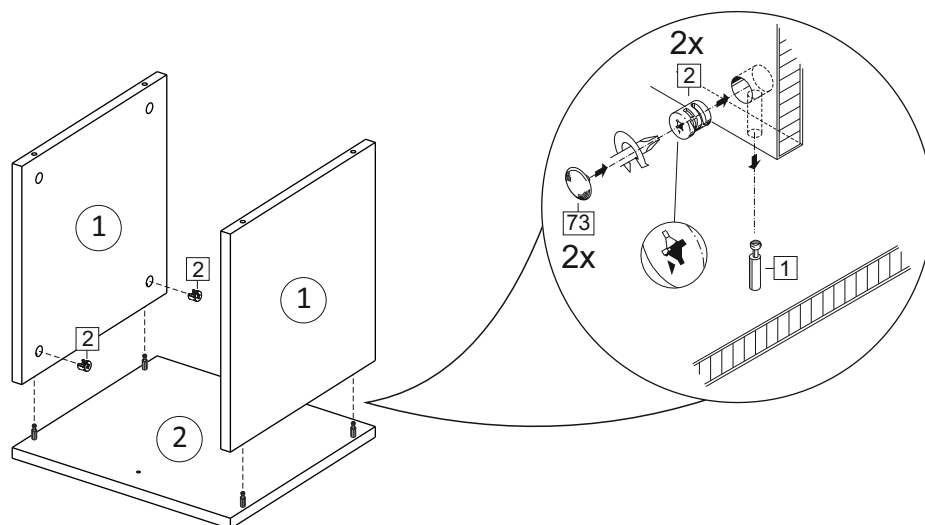

**Лайт бокс 1 / Light box 1**

Код ТН ВЭД ЕАЭС

9403 60 100 1  
9403 90 300 0

отрезать  
и приклеить

362	382	336

12СЛ1 / 2965

**Комплектовочная ведомость / Set package sheet**

Упак/ Package	Наименование	Description	Цвет детали/ Décor	Размер / Size, mm	Кол-во/ Quantity	№
1	Фурнитура	Furniture/Cabinetry hardware	-	-	1	-
	Боковина	Side	White	330x336	2	1
	Крыша	Top	White	362x336	2	2

1		2		18	3,5x15	38	54x54x20	73		
										
8 x		8 x		16 x		4 x		8 x		
71	Ø 5 mm									
										
2 x										

(PL) Instrukcja montażu

(CZ) Návod k montáži

(D) Montageanleitung

(GB) Assembly instruction