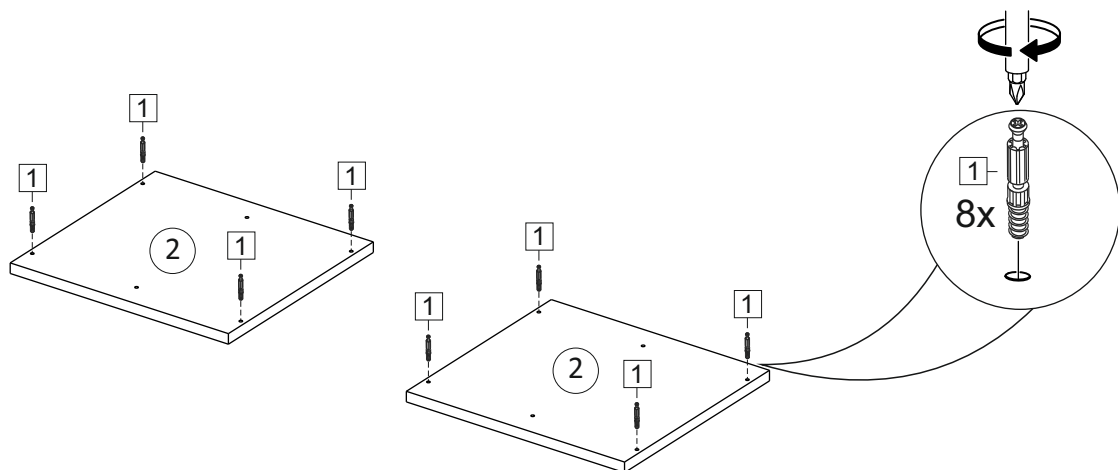

**Лайт бокс 1 / Light box 1**

Код ТН ВЭД ЕАЭС

9403 60 100 1  
9403 90 300 0

отрезать  
и приклеить

362	382	336

12СЛ1 / 2965

**Комплектовочная ведомость / Set package sheet**

Упак/ Package	Наименование	Description	Цвет детали/ Décor	Размер / Size, mm	Кол-во/ Quantity	№
1	Фурнитура	Furniture/Cabinetry hardware	-	-	1	-
	Боковина	Side	White	330x336	2	1
	Крыша	Top	White	362x336	2	2

1		2		18	3,5x15	38	54x54x20	73		
										
8 x		8 x		16 x		4 x		8 x		
71	Ø 5 mm									
										
2 x										

(PL) Instrukcja montażu

(CZ) Návod k montáži

(D) Montageanleitung

(GB) Assembly instruction