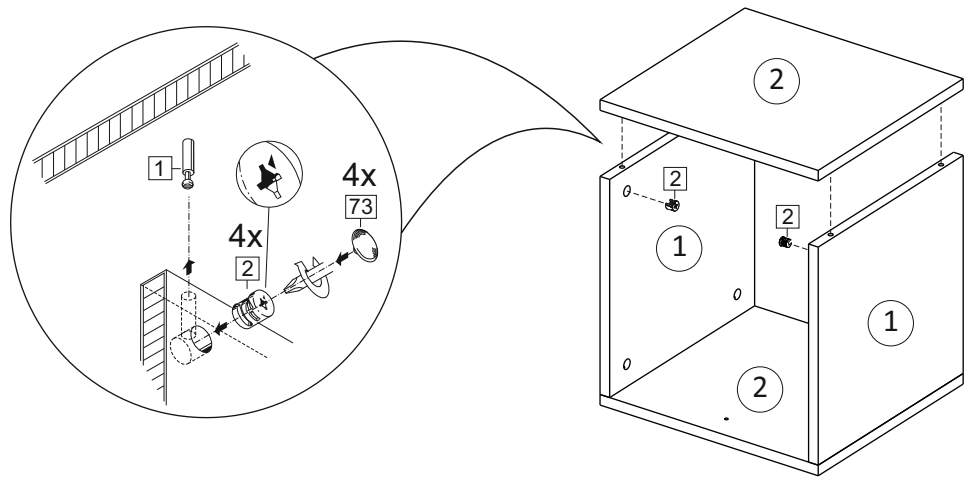

**Лайт бокс 1 / Light box 1**

Код ТН ВЭД ЕАЭС

9403 60 100 1  
9403 90 300 0

отрезать  
и приклеить

362	382	336

12СЛ1 / 2965

**Комплектовочная ведомость / Set package sheet**

Упак/ Package	Наименование	Description	Цвет детали/ Décor	Размер / Size, mm	Кол-во/ Quantity	№
1	Фурнитура	Furniture/Cabinetry hardware	-	-	1	-
	Боковина	Side	White	330x336	2	1
	Крыша	Top	White	362x336	2	2

1		2		18	3,5x15	38	54x54x20	73		
										
8 x		8 x		16 x		4 x		8 x		
71	Ø 5 mm									
										
2 x										

(PL) Instrukcja montażu

(CZ) Návod k montáži

(D) Montageanleitung

(GB) Assembly instruction