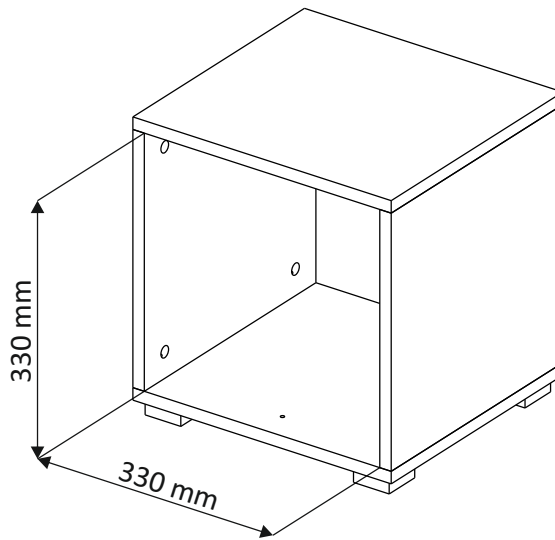

**Лайт бокс 1 / Light box 1**

Код ТН ВЭД ЕАЭС

9403 60 100 1  
9403 90 300 0

отрезать  
и приклеить

362	382	336

12СЛ1 / 2965

**Комплектовочная ведомость / Set package sheet**

Упак/ Package	Наименование	Description	Цвет детали/ Décor	Размер / Size, mm	Кол-во/ Quantity	№
1	Фурнитура	Furniture/Cabinetry hardware	-	-	1	-
	Боковина	Side	White	330x336	2	1
	Крыша	Top	White	362x336	2	2

1		2		18	3,5x15	38	54x54x20	73		
										
8 x		8 x		16 x		4 x		8 x		
71	Ø 5 mm									
										
2 x										

(PL) Instrukcja montażu

(CZ) Návod k montáži

(D) Montageanleitung

(GB) Assembly instruction