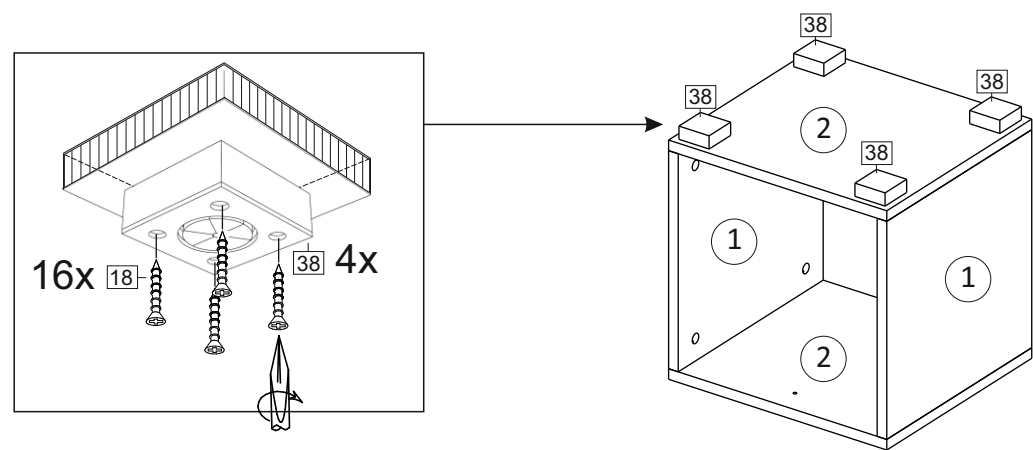

**Лайт бокс 1 / Light box 1**

Код ТН ВЭД ЕАЭС

9403 60 100 1  
9403 90 300 0

отрезать  
и приклеить

362	382	336

12СЛ1 / 2965

**Комплектовочная ведомость / Set package sheet**

Упак/ Package	Наименование	Description	Цвет детали/ Décor	Размер / Size, mm	Кол-во/ Quantity	№
1	Фурнитура	Furniture/Cabinetry hardware	-	-	1	-
	Боковина	Side	White	330x336	2	1
	Крыша	Top	White	362x336	2	2

1		2		18	3,5x15	38	54x54x20	73		
										
8 x		8 x		16 x		4 x		8 x		
71	Ø 5 mm									
										
2 x										

(PL) Instrukcja montażu

(CZ) Návod k montáži

(D) Montageanleitung

(GB) Assembly instruction