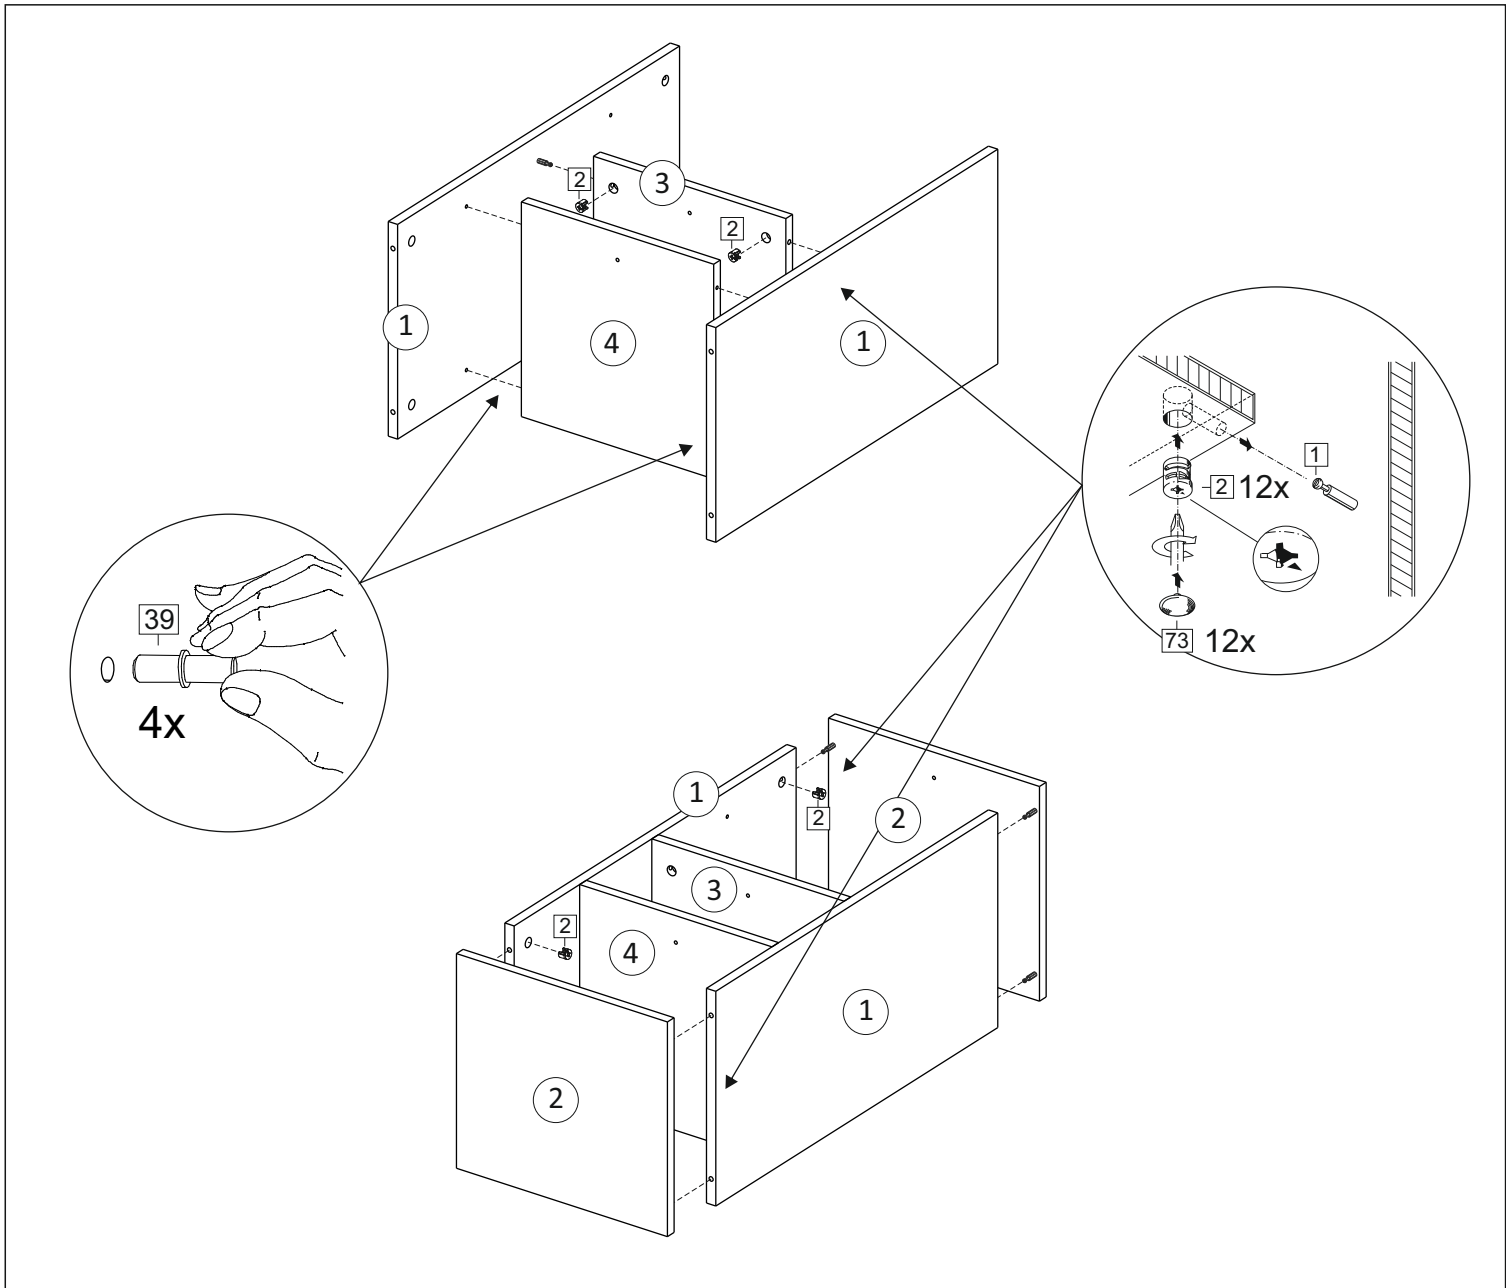

Лайт бокс 2 / Light box 2

Код ТН ВЭД ЕАЭС

9403 60 100 1
9403 90 300 0

отрезать
и приклеить

362	728	336

12СЛ2 / 2966

Комплектовочная ведомость / Set package sheet

Упак/ Package	Наименование	Description	Цвет детали/ Décor	Размер / Size, mm	Кол-во/ Quantity	№
1	Фурнитура	Furniture/Cabinetry hardware	-	-	1	-
	Боковина	Side	White	676x336	2	1
	Крыша	Top	White	362x336	2	2
	Вязка	Connecting element	White	330x336	1	3
	Вязка	Connecting element	Oak gold	330x336	1	4

1		2		3		9		18	3,5x15
	12 x		12 x		1 x		1 x		19 x
38	54x54x20	39	DUPLO	69		71	∅ 5 mm	73	
	4 x		4 x		1 x		10 x		12 x

(PL) Instrukcja montażu

(CZ) Návod k montáži

(D) Montageanleitung

(GB) Assembly instruction