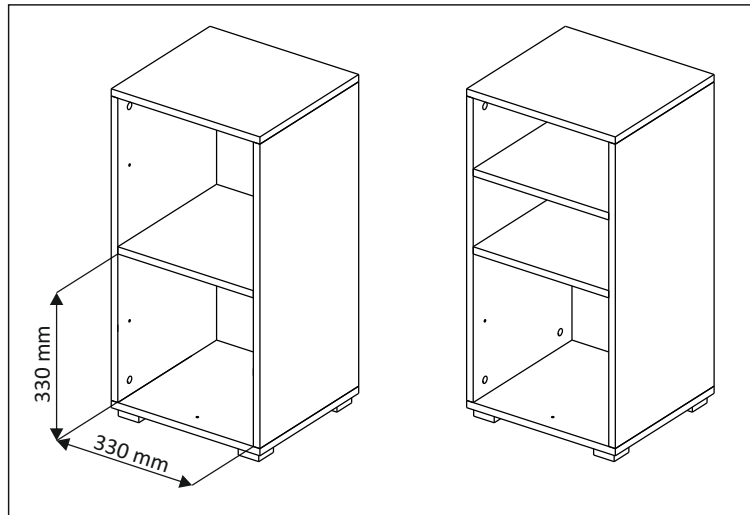

Лайт бокс 2 / Light box 2

Код ТН ВЭД ЕАЭС

9403 60 100 1
9403 90 300 0

отрезать
и приклеить

362	728	336

12СЛ2 / 2966

Комплектовочная ведомость / Set package sheet

Упак/ Package	Наименование	Description	Цвет детали/ Décor	Размер / Size, mm	Кол-во/ Quantity	№
1	Фурнитура	Furniture/Cabinetry hardware	-	-	1	-
	Боковина	Side	White	676x336	2	1
	Крыша	Top	White	362x336	2	2
	Вязка	Connecting element	White	330x336	1	3
	Вязка	Connecting element	Oak gold	330x336	1	4

1		2		3		9		18	3,5x15
	12 x		12 x		1 x		1 x		19 x
38	54x54x20	39	DUPLO	69		71	∅ 5 mm	73	
	4 x		4 x		1 x		10 x		12 x

(PL) Instrukcja montażu

(CZ) Návod k montáži

(D) Montageanleitung

(GB) Assembly instruction