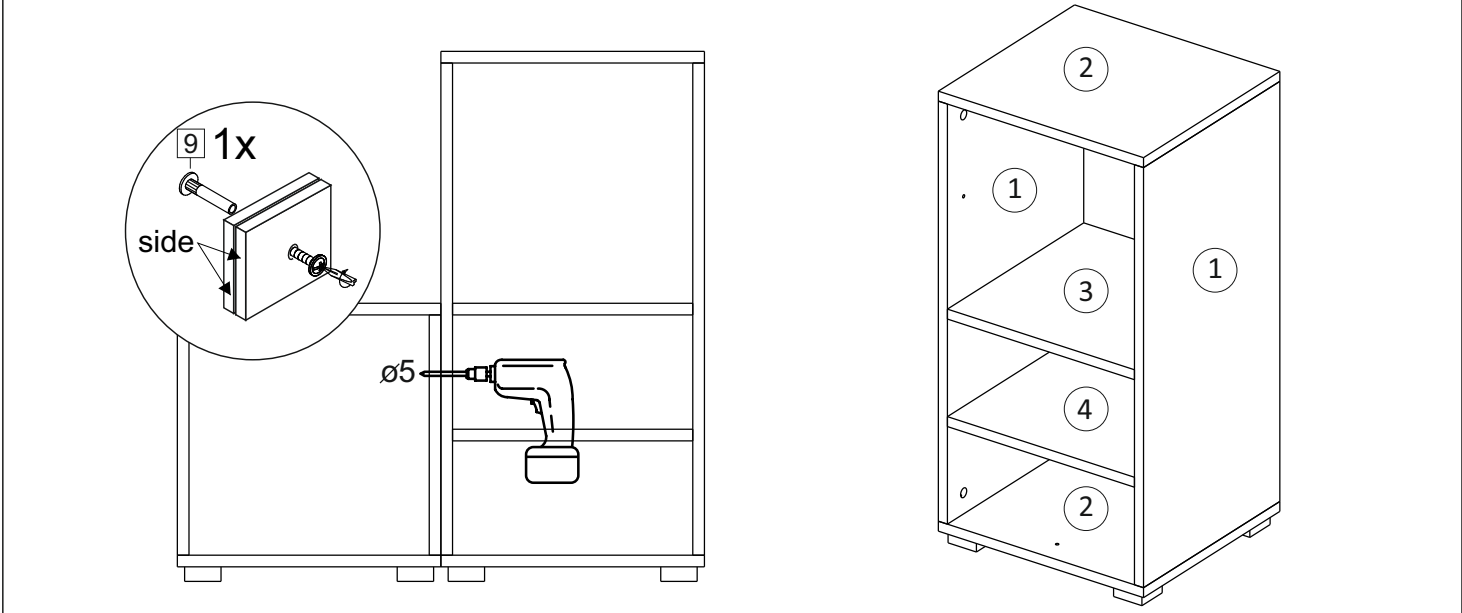

Лайт бокс 2 / Light box 2

Код ТН ВЭД ЕАЭС

9403 60 100 1
9403 90 300 0

отрезать
и приклеить

362	728	336

12СЛ2 / 2966

Комплектовочная ведомость / Set package sheet

Упак/ Package	Наименование	Description	Цвет детали/ Décor	Размер / Size, mm	Кол-во/ Quantity	№
1	Фурнитура	Furniture/Cabinetry hardware	-	-	1	-
	Боковина	Side	White	676x336	2	1
	Крыша	Top	White	362x336	2	2
	Вязка	Connecting element	White	330x336	1	3
	Вязка	Connecting element	Oak gold	330x336	1	4

1		2		3		9		18	3,5x15
	12 x		12 x		1 x		1 x		19 x
38	54x54x20	39	DUPLO	69		71	∅ 5 mm	73	
	4 x		4 x		1 x		10 x		12 x

(PL) Instrukcja montażu

(CZ) Návod k montáži

(D) Montageanleitung

(GB) Assembly instruction