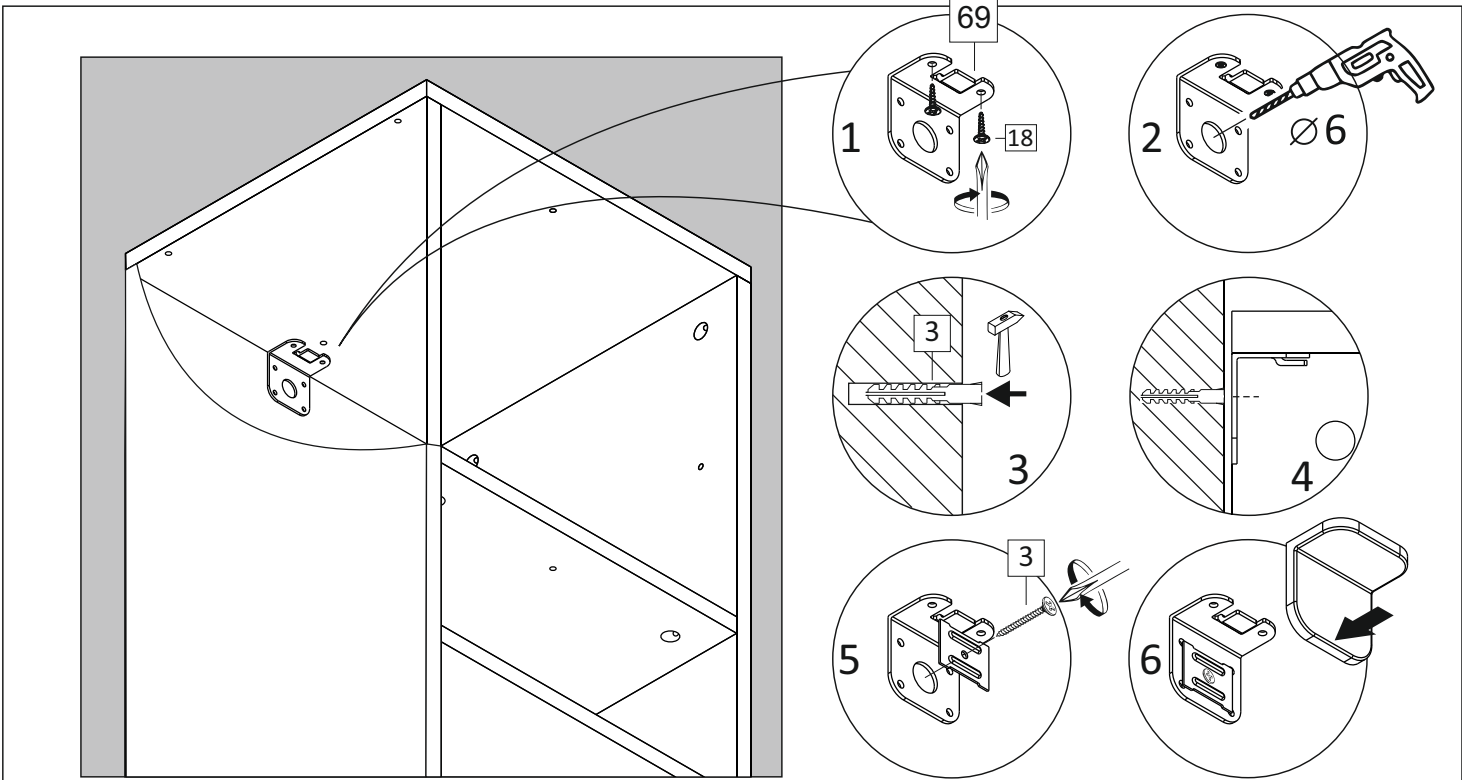

Лайт бокс 2 / Light box 2

Код ТН ВЭД ЕАЭС

9403 60 100 1
9403 90 300 0

отрезать
и приклеить

362	728	336

12СЛ2 / 2966

Комплектовочная ведомость / Set package sheet

Упак/ Package	Наименование	Description	Цвет детали/ Décor	Размер / Size, mm	Кол-во/ Quantity	№
1	Фурнитура	Furniture/Cabinetry hardware	-	-	1	-
	Боковина	Side	White	676x336	2	1
	Крыша	Top	White	362x336	2	2
	Вязка	Connecting element	White	330x336	1	3
	Вязка	Connecting element	Oak gold	330x336	1	4

1		2		3		9		18	3,5x15
	12 x		12 x		1 x		1 x		19 x
38	54x54x20	39	DUPLO	69		71	∅ 5 mm	73	
	4 x		4 x		1 x		10 x		12 x

(PL) Instrukcja montażu

(CZ) Návod k montáži

(D) Montageanleitung

(GB) Assembly instruction