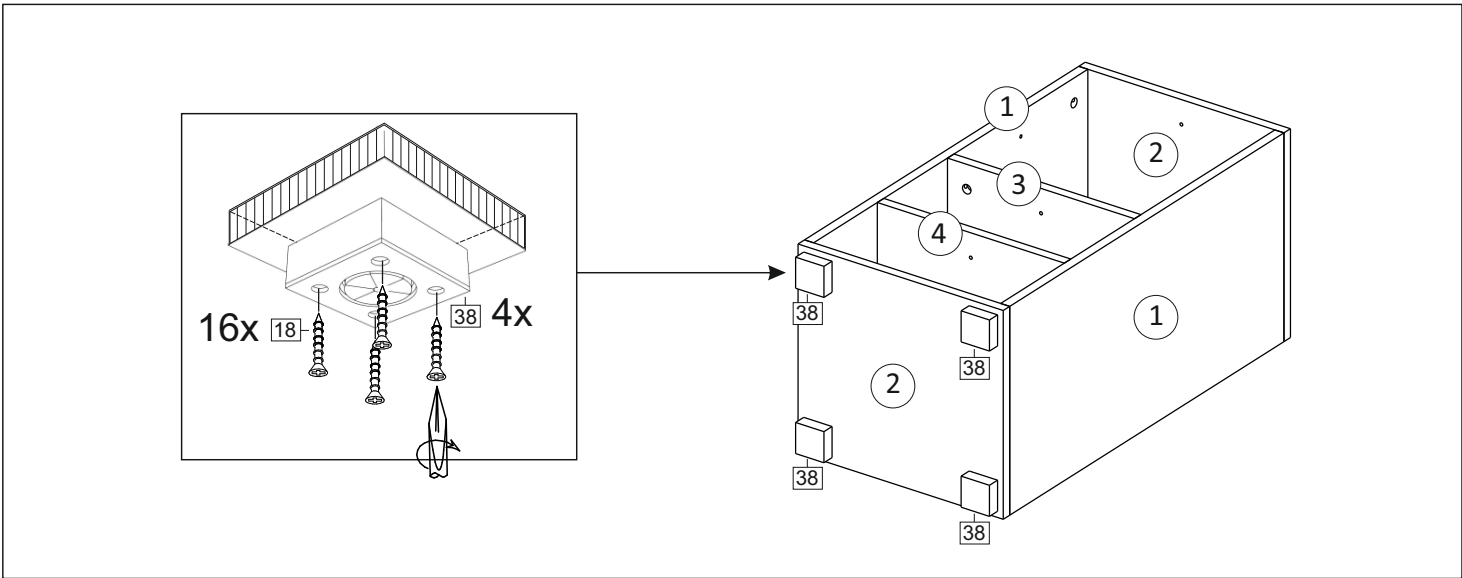

Лайт бокс 2 / Light box 2

Код ТН ВЭД ЕАЭС

9403 60 100 1
9403 90 300 0

отрезать
и приклеить

362	728	336

12СЛ2 / 2966

Комплектовочная ведомость / Set package sheet

Упак/ Package	Наименование	Description	Цвет детали/ Décor	Размер / Size, mm	Кол-во/ Quantity	№
1	Фурнитура	Furniture/Cabinetry hardware	-	-	1	-
	Боковина	Side	White	676x336	2	1
	Крыша	Top	White	362x336	2	2
	Вязка	Connecting element	White	330x336	1	3
	Вязка	Connecting element	Oak gold	330x336	1	4

1		2		3		9		18	3,5x15
	12 x		12 x		1 x		1 x		19 x
38	54x54x20	39	DUPLO	69		71	∅ 5 mm	73	
	4 x		4 x		1 x		10 x		12 x

(PL) Instrukcja montażu

(CZ) Návod k montáži

(D) Montageanleitung

(GB) Assembly instruction