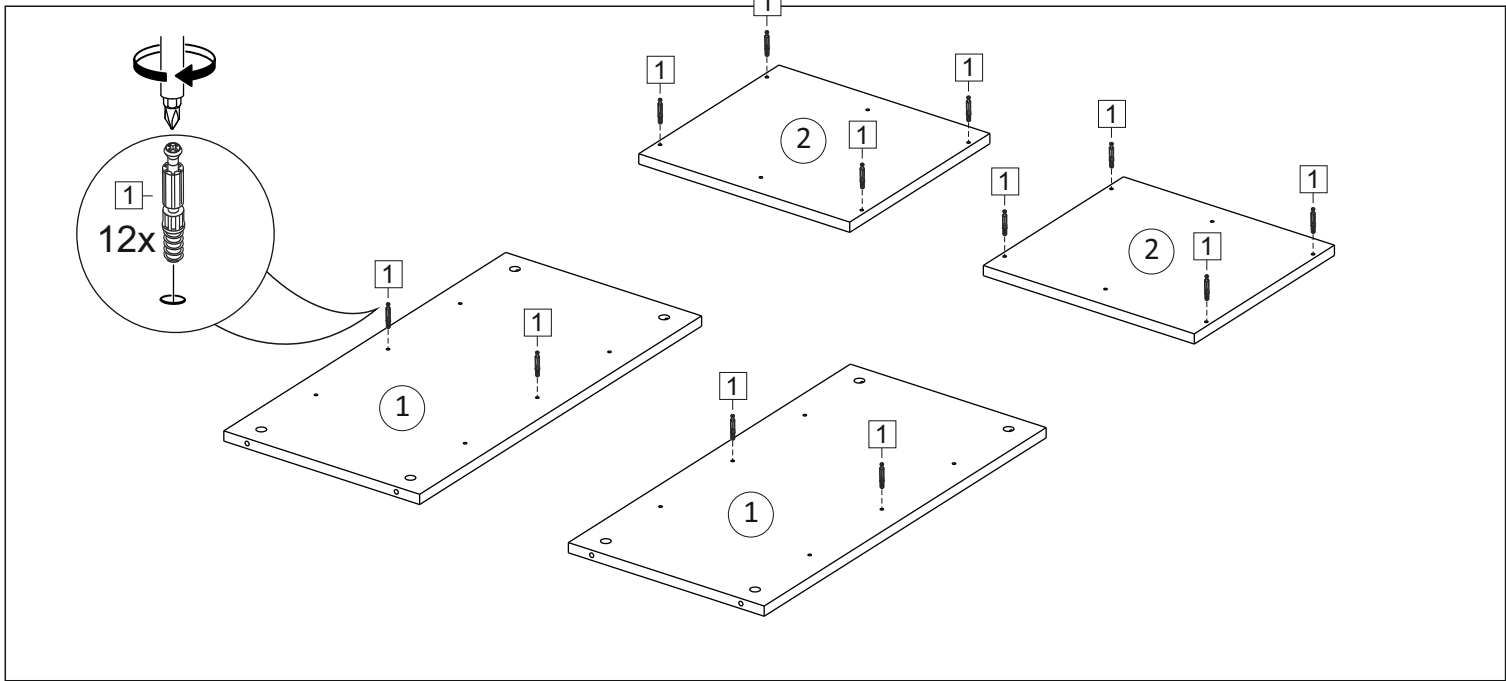

Лайт бокс 2 / Light box 2

Код ТН ВЭД ЕАЭС

9403 60 100 1
9403 90 300 0

отрезать
и приклеить

362	728	336

12СЛ2 / 2966

Комплектовочная ведомость / Set package sheet

Упак/ Package	Наименование	Description	Цвет детали/ Décor	Размер / Size, mm	Кол-во/ Quantity	№
1	Фурнитура	Furniture/Cabinetry hardware	-	-	1	-
	Боковина	Side	White	676x336	2	1
	Крыша	Top	White	362x336	2	2
	Вязка	Connecting element	White	330x336	1	3
	Вязка	Connecting element	Oak gold	330x336	1	4

1		2		3		9		18	3,5x15
	12 x		12 x		1 x		1 x		19 x
38	54x54x20	39	DUPLO	69		71	∅ 5 mm	73	
	4 x		4 x		1 x		10 x		12 x

(PL) Instrukcja montażu

(CZ) Návod k montáži

(D) Montageanleitung

(GB) Assembly instruction