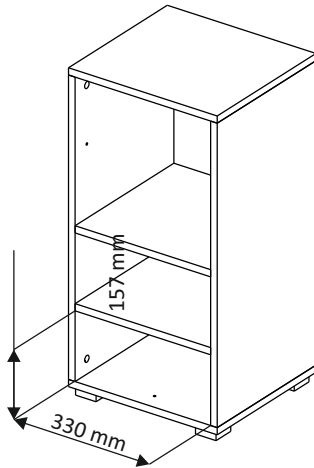

Лайт бокс 2 / Light box 2

Код ТН ВЭД ЕАЭС

9403 60 100 1
9403 90 300 0

отрезать
и приклеить

362	728	336

12СЛ2 / 2966

Комплектовочная ведомость / Set package sheet

Упак/ Package	Наименование	Description	Цвет детали/ Décor	Размер / Size, mm	Кол-во/ Quantity	№
1	Фурнитура	Furniture/Cabinetry hardware	-	-	1	-
	Боковина	Side	White	676x336	2	1
	Крыша	Top	White	362x336	2	2
	Вязка	Connecting element	White	330x336	1	3
	Вязка	Connecting element	Oak gold	330x336	1	4

1		2		3		9		18	3,5x15
	12 x		12 x		1 x		1 x		19 x
38	54x54x20	39	DUPLO	69		71	∅ 5 mm	73	
	4 x		4 x		1 x		10 x		12 x

(PL) Instrukcja montażu

(CZ) Návod k montáži

(D) Montageanleitung

(GB) Assembly instruction