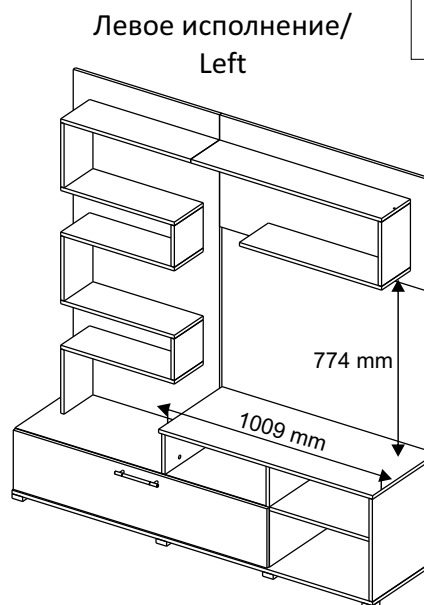

Гостиная ИНТЕРО / Living room INTERO

Код ТН ВЭД ЕАЭС

9403 60 100 1
9403 90 300 0

отрезать
и приклеить

		
1700	1700	450

29ГИВ1250

*Oak - Дуб

Комплектовочная ведомость / Set package sheet

Упаковка/ Package	Наименование	Description	Décor	Размер/ Size, mm	Кол-во/ Quantity	№
			Wenge-Oak			
1	Фурнитура	Furniture/Cabinetry hardware	-	-	1	-
2	Боковина	Side	Oak	186x420	1	8
	Крыша	Top	Oak	536x200	2	15
	Крыша	Top	Oak	613x200	1	16
	Крыша	Top	Wenge	670x200	1	17
	Крыша	Top	Wenge	900x200	1	18
	Вязка	Connecting element	Oak	182x200	1	14
	Вязка	Connecting element	Oak	282x200	3	13
	Створка	Door	Oak	1196x260	1	19
	Задник	Back element	Oak	1010x490	1	12
	Задник	Back element	Wenge	690x1400	1	11
	ХДФ (задняя стенка)	Back element	Wenge	1195x275	1	10
3	Боковина	Side	Wenge	248x356	1	3
	Боковина	Side	Wenge	248x420	1	2
	Боковина	Side	Wenge	450x420	1	4
	Боковина	Side	Wenge	450x440	1	5
	Крыша	Top	Wenge	1009x440	1	9
	Крыша	Top	Wenge	1700x440	1	1
	Крыша	Top	Oak	536x200	2	15
	Вязка	Connecting element	Wenge	483x420	1	6
	Вязка	Connecting element	Wenge	1184x420	1	7
	Вязка	Connecting element	Oak	182x200	1	14
	Вязка	Connecting element	Wenge	282x200	1	13

Karta serwisowa • Servisní list • Service Karte • Service card • Carte de service • Szervizkártya • Scheda di servizio • Service kaart • Сервисная карта • Fisa service • Servisný list • Servis karti

5	7x50	6	6,3x10,5	18	3,5x15	48	2x20	15
								
31 x		4 x		16 x		30 x		1 x
90	C	106	C15 (160 mm)	72		4		3
								
2 x		1 x		12 x		4 x		4 x
14	3,5x30	73		38		31	SAH 302	44
								
8 x		18 x		8 x		4 x		2 x
1		2						
								
12 x		20 x						