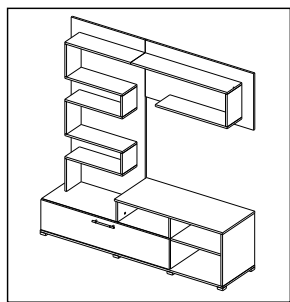

5	7x50	6	6,3x10,5	18	3,5x15	48	2x20	15
31 x		4 x		16 x		30 x		1 x
90	C	106	C15 (160 mm)	72		4		3
2 x		1 x		12 x		4 x		4 x
14	3,5x30	73		38		31	SAH 302	44
8 x		18 x		8 x		4 x		2 x
1		2						
12 x		20 x