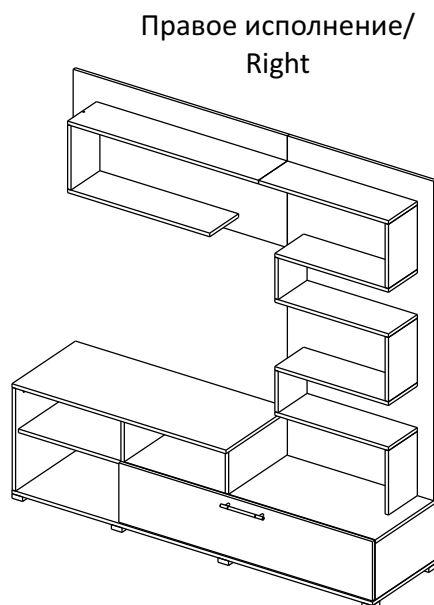

Гостиная ИНТЕРО / Living room INTERO

Код ТН ВЭД ЕАЭС

9403 60 100 1
9403 90 300 0

отрезать
и приклеить

		
1700	1700	450

29ГИВ1250

*Oak - Дуб

Комплектовочная ведомость / Set package sheet

Упаковка/ Package	Наименование	Description	Décor	Размер/ Size, mm	Кол-во/ Quantity	№
			Wenge-Oak			
1	Фурнитура	Furniture/Cabinetry hardware	-	-	1	-
2	Боковина	Side	Oak	186x420	1	8
	Крыша	Top	Oak	536x200	2	15
	Крыша	Top	Oak	613x200	1	16
	Крыша	Top	Wenge	670x200	1	17
	Крыша	Top	Wenge	900x200	1	18
	Вязка	Connecting element	Oak	182x200	1	14
	Вязка	Connecting element	Oak	282x200	3	13
	Створка	Door	Oak	1196x260	1	19
	Задник	Back element	Oak	1010x490	1	12
	Задник	Back element	Wenge	690x1400	1	11
	ХДФ (задняя стенка)	Back element	Wenge	1195x275	1	10
3	Боковина	Side	Wenge	248x356	1	3
	Боковина	Side	Wenge	248x420	1	2
	Боковина	Side	Wenge	450x420	1	4
	Боковина	Side	Wenge	450x440	1	5
	Крыша	Top	Wenge	1009x440	1	9
	Крыша	Top	Wenge	1700x440	1	1
	Крыша	Top	Oak	536x200	2	15
	Вязка	Connecting element	Wenge	483x420	1	6
	Вязка	Connecting element	Wenge	1184x420	1	7
	Вязка	Connecting element	Oak	182x200	1	14
	Вязка	Connecting element	Wenge	282x200	1	13