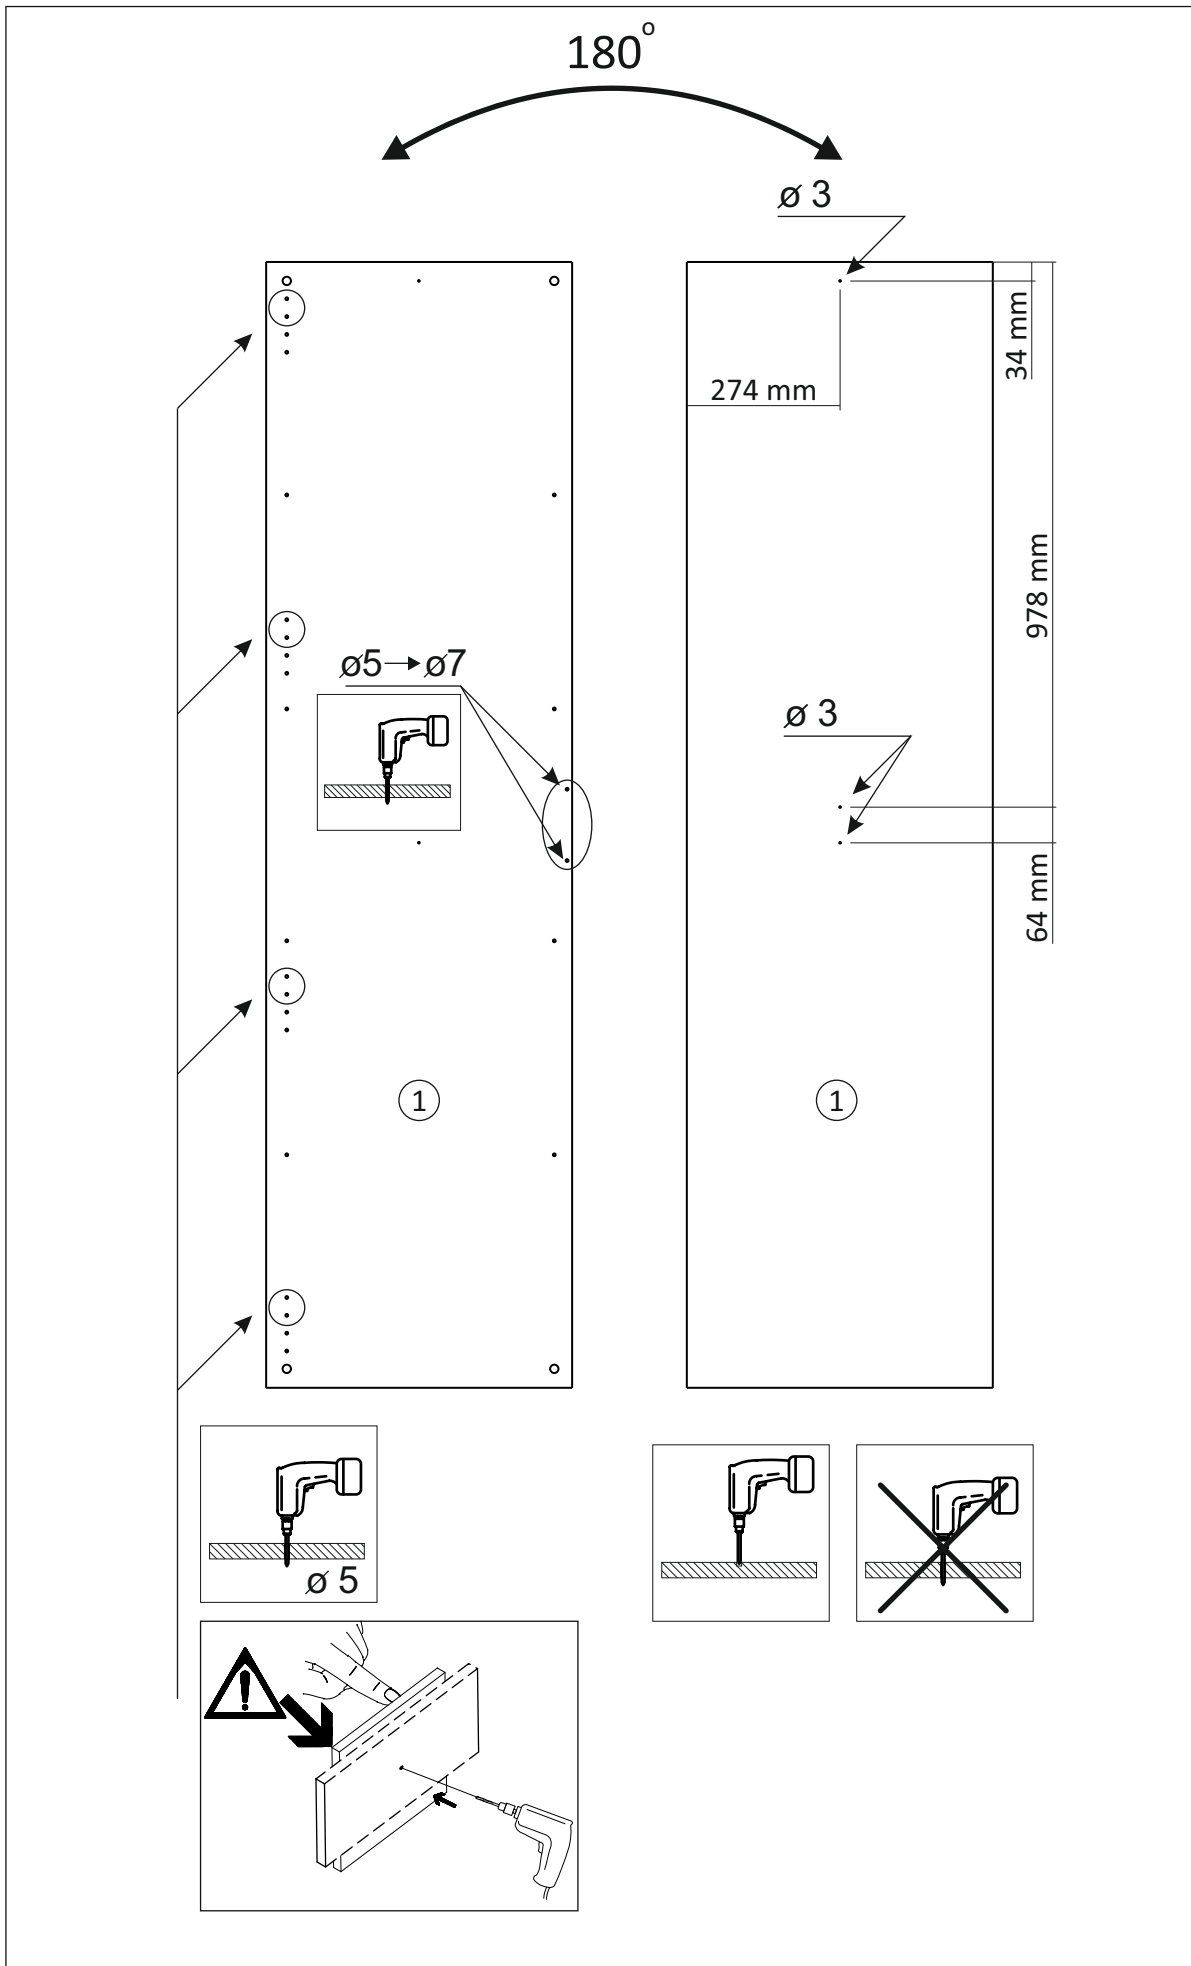

Упак/ Package	Наименование	Description	Размер / Size, mm			Кол-во/ Quantity	№
			1200 mm	1350 mm	1500 mm		
1	Фурнитура	Furniture/Cabinetry hardware	-	-	-	-	-
2,2	Боковина	Side	549x2020	549x2020	549x2020	3	1
3	Крыша	Top	1200x549	1350x549	1500x549	2	2
	Тяга	Connecting element	775x200	875x200	975x200	1	3
	Тяга	Connecting element	375x200	425x200	475x200	1	4
	Штанга	Wardrobe tube	770 мм	870 мм	970 мм	2	5
	Штанга	Wardrobe tube	370 мм	420 мм	470 мм	2	6

Karta serwisowa • Servisní list • Service Karte • Service card • Carte de service • Szervizkártya • Scheda di servizio • Service kaart • Сервисная карта • Fisa service • Servisný list • Servis karti

1		2		4		6	6,3x10,5	15		18	3,5x15
											
16 x		20 x		2 x		24 x		1 x		64 x	
38		39	DUPLO	45		48	2x20	49		71	∅ 5 mm
											
6 x		32 x		14 x		70 x		8 x		48 x	
133	∅ 5 mm	134	∅ 5 mm	73		131		132		126	C42 128 mm
											
48 x		48 x		20 x		20 x		20 x		3 x	
91	Hinge A	92	Hinge B								
											
8 x		4 x									
				77		83		2m			
											
				1 x		1 x					
В упак с зеркалом/package Mirror											

№1

№2

№3

внутренний бок/
inside

39	DUPLO
16 x	

12

39

DUPLO

16 x

39

DUPLO

32 x