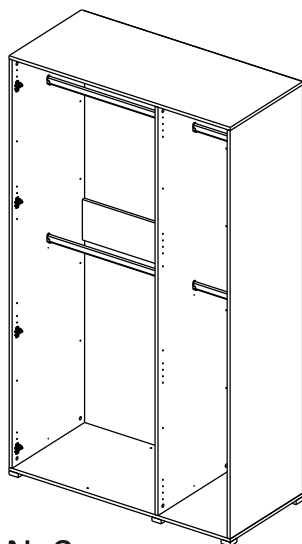

Шкаф/wardrobe 1200; 1350; 1500/3

Код ТН ВЭД ЕАЭС

9403 60 100 1
9403 90 300 0

отрезать
и приклеить

№0

		
1200	2072	570
1350	2072	570
1500	2072	570

35A3Ф / 2983

Комплектовочная ведомость / Set package sheet

Упак/ Package	Наименование	Description	Размер / Size, mm			Кол-во/ Quantity	№
			1200 mm	1350 mm	1500 mm		
1	Фурнитура	Furniture/Cabinetry hardware	-	-	-	-	-
2,2	Боковина	Side	549x2020	549x2020	549x2020	3	1
3	Крыша	Top	1200x549	1350x549	1500x549	2	2
	Тяга	Connecting element	775x200	875x200	975x200	1	3
	Тяга	Connecting element	375x200	425x200	475x200	1	4
	Штанга	Wardrobe tube	770 мм	870 мм	970 мм	2	5
	Штанга	Wardrobe tube	370 мм	420 мм	470 мм	2	6

Продается отдельно/Sold separately

4	Полки	Shelves	375x549	425x549	475x549	4	10
4	Полки	Shelves	775x549	875x549	975x549	4	11
5	Створка	Door	396x2048	446x2048	496x2048	3	7
	ДВП (клей)	Back element (glue)	2048x396	2048x446	2048x496	2	8
	ДВП	Back element	2048x396	2048x446	2048x496	1	9
6	Зеркало	Mirror	395x799	445x799	495x799	2	13