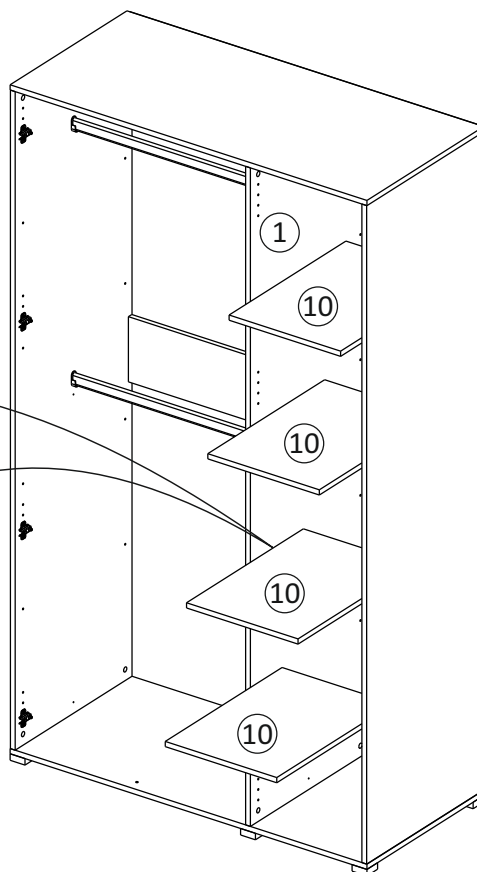

Упак/ Package	Наименование	Description	Размер / Size, mm			Кол-во/ Quantity	№
			1200 mm	1350 mm	1500 mm		
1	Фурнитура	Furniture/Cabinetry hardware	-	-	-	-	-
2,2	Боковина	Side	549x2020	549x2020	549x2020	3	1
3	Крыша	Top	1200x549	1350x549	1500x549	2	2
	Тяга	Connecting element	775x200	875x200	975x200	1	3
	Тяга	Connecting element	375x200	425x200	475x200	1	4
	Штанга	Wardrobe tube	770 мм	870 мм	970 мм	2	5
	Штанга	Wardrobe tube	370 мм	420 мм	470 мм	2	6

Karta serwisowa • Servisní list • Service Karte • Service card • Carte de service • Szervizkártya • Scheda di servizio • Service kaart • Сервисная карта • Fisa service • Servisný list • Servis karti

1		2		4		6	6,3x10,5	15		18	3,5x15
											
16 x		20 x		2 x		24 x		1 x		64 x	
38		39	DUPLO	45		48	2x20	49		71	∅ 5 mm
											
6 x		32 x		14 x		70 x		8 x		48 x	
133	∅ 5 mm	134	∅ 5 mm	73		131		132		126	C42 128 mm
											
48 x		48 x		20 x		20 x		20 x		3 x	
91	Hinge A	92	Hinge B								
											
8 x		4 x									
				77		83		2m			
											
				1 x		1 x					
В упак с зеркалом/package Mirror											

№1

№2

№3

внутренний бок/
inside

39	DUPLO
16 x	

12

39

DUPLO

16 x

39

DUPLO

32 x