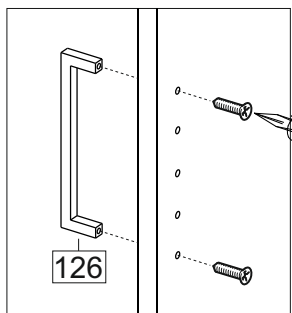

Упак/ Package	Наименование	Description	Размер / Size, mm			Кол-во/ Quantity	№
			1200 mm	1350 mm	1500 mm		
1	Фурнитура	Furniture/Cabinetry hardware	-	-	-	-	-
2,2	Боковина	Side	549x2020	549x2020	549x2020	3	1
3	Крыша	Top	1200x549	1350x549	1500x549	2	2
	Тяга	Connecting element	775x200	875x200	975x200	1	3
	Тяга	Connecting element	375x200	425x200	475x200	1	4
	Штанга	Wardrobe tube	770 мм	870 мм	970 мм	2	5
	Штанга	Wardrobe tube	370 мм	420 мм	470 мм	2	6

Karta serwisowa • Servisní list • Service Karte • Service card • Carte de service • Szervizkártya • Scheda di servizio • Service kaart • Сервисная карта • Fisa service • Servisný list • Servis karti

1		2		4		6	6,3x10,5	15		18	3,5x15
											
16 x		20 x		2 x		24 x		1 x		64 x	
38		39	DUPLO	45		48	2x20	49		71	∅ 5 mm
											
6 x		32 x		14 x		70 x		8 x		48 x	
133	∅ 5 mm	134	∅ 5 mm	73		131		132		126	C42 128 mm
											
48 x		48 x		20 x		20 x		20 x		3 x	
91	Hinge A	92	Hinge B								
											
8 x		4 x									
				77		83		2m			
											
				1 x		1 x					
В упак с зеркалом/package Mirror											

№1

№2

№3

внутренний бок/
inside

39	DUPLO
16 x	

12

39

DUPLO