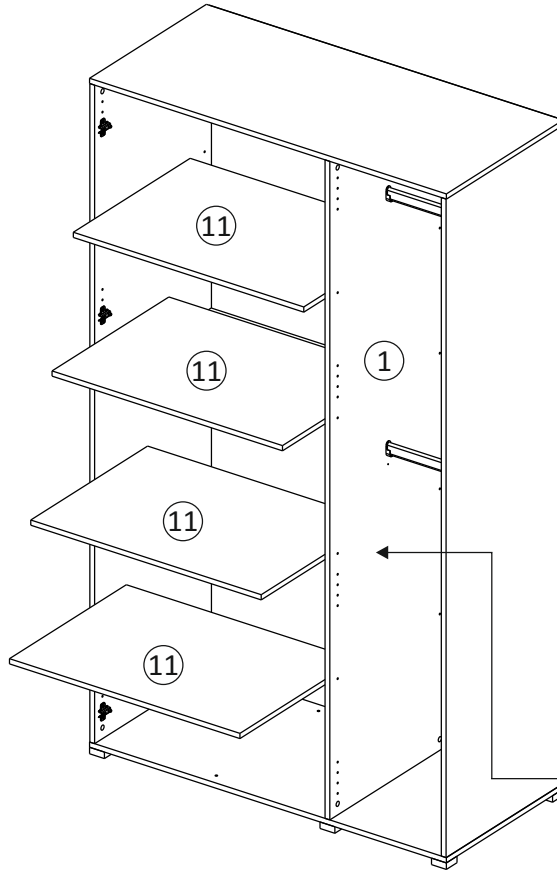

Упак/ Package	Наименование	Description	Размер / Size, mm			Кол-во/ Quantity	№
			1200 mm	1350 mm	1500 mm		
1	Фурнитура	Furniture/Cabinetry hardware	-	-	-	-	-
2,2	Боковина	Side	549x2020	549x2020	549x2020	3	1
3	Крыша	Top	1200x549	1350x549	1500x549	2	2
	Тяга	Connecting element	775x200	875x200	975x200	1	3
	Тяга	Connecting element	375x200	425x200	475x200	1	4
	Штанга	Wardrobe tube	770 мм	870 мм	970 мм	2	5
	Штанга	Wardrobe tube	370 мм	420 мм	470 мм	2	6

1		2		4		6	6,3x10,5	15		18	3,5x15
											
16 x		20 x		2 x		24 x		1 x		64 x	
38		39	DUPLO	45		48	2x20	49		71	∅ 5 mm
											
6 x		32 x		14 x		70 x		8 x		48 x	
133	∅ 5 mm	134	∅ 5 mm	73		131		132		126	C42 128 mm
											
48 x		48 x		20 x		20 x		20 x		3 x	
91	Hinge A	92	Hinge B								
											
8 x		4 x									
				77		83		2m			
											
				1 x		1 x					
В упак с зеркалом/package Mirror											

№1

№2

№3

внутренний бок/
inside

39	DUPLO
16 x	

12

39

DUPLO

16 x

39

DUPLO

32 x