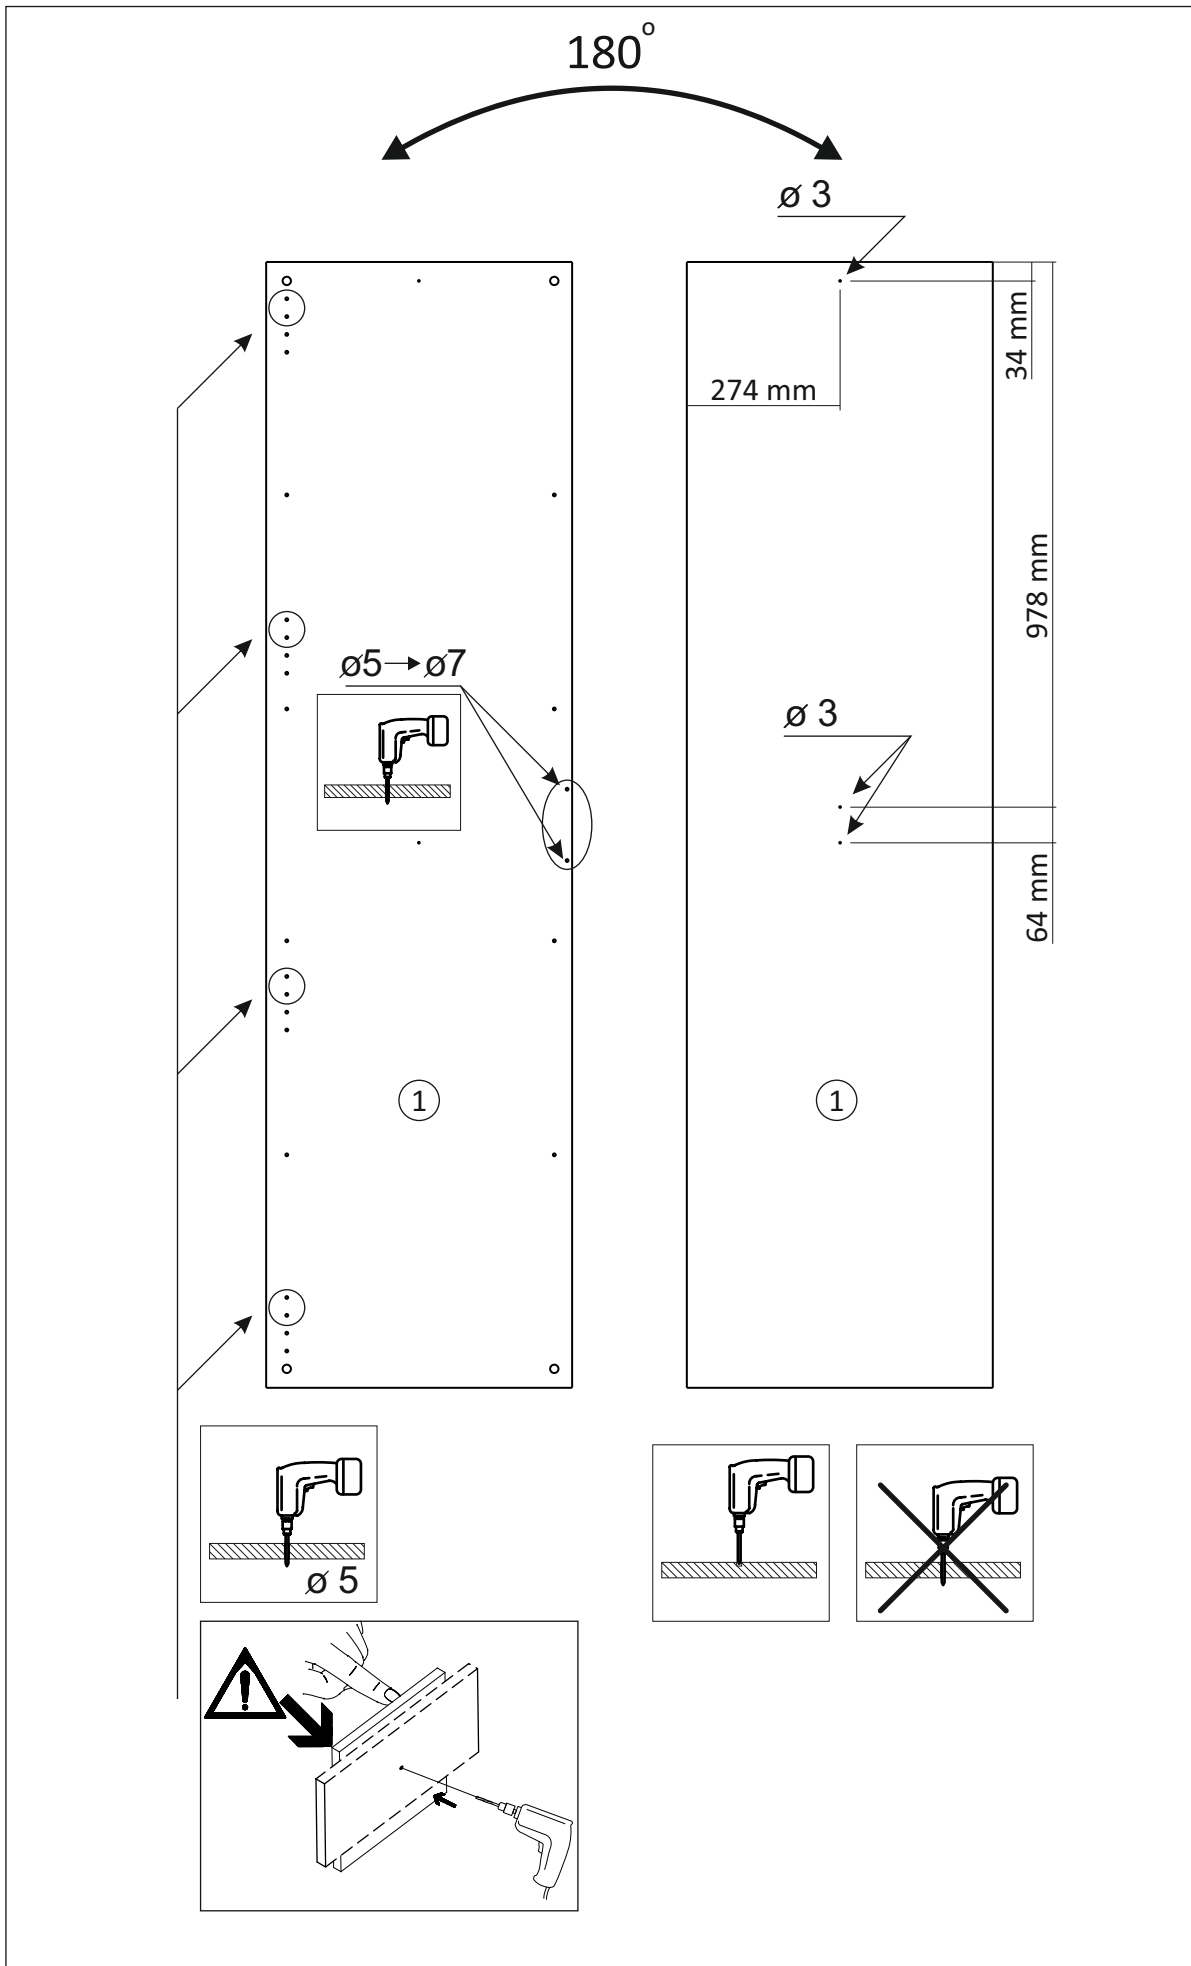

Упак/ Package	Наименование	Description	Размер / Size, mm			Кол-во/ Quantity	№
			1200 mm	1350 mm	1500 mm		
1	Фурнитура	Furniture/Cabinetry hardware	-	-	-	-	-
2,2	Боковина	Side	549x2020	549x2020	549x2020	3	1
3	Крыша	Top	1200x549	1350x549	1500x549	2	2
	Тяга	Connecting element	775x200	875x200	975x200	1	3
	Тяга	Connecting element	375x200	425x200	475x200	1	4
	Штанга	Wardrobe tube	770 мм	870 мм	970 мм	2	5
	Штанга	Wardrobe tube	370 мм	420 мм	470 мм	2	6

1		2		4		6	6,3x10,5	15		18	3,5x15
											
16 x		20 x		2 x		24 x		1 x		64 x	
38		39	DUPLO	45		48	2x20	49		71	∅ 5 mm
											
6 x		32 x		14 x		70 x		8 x		48 x	
133	∅ 5 mm	134	∅ 5 mm	73		131		132		126	C42 128 mm
											
48 x		48 x		20 x		20 x		20 x		3 x	
91	Hinge A	92	Hinge B								
											
8 x		4 x									
				77		83		2m			
											
				1 x		1 x					
В упак с зеркалом/package Mirror											

№1

№2

№3

внутренний бок/
inside

39	DUPLO
16 x	

12

39

DUPLO

16 x

39

DUPLO

32 x