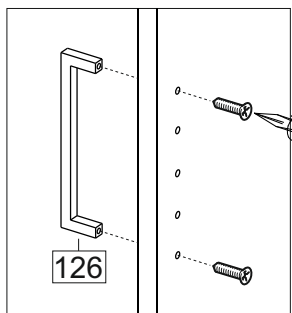

Упак/ Package	Наименование	Description	Размер / Size, mm			Кол-во/ Quantity	№
			1200 mm	1350 mm	1500 mm		
1	Фурнитура	Furniture/Cabinetry hardware	-	-	-	-	-
2,2	Боковина	Side	549x2020	549x2020	549x2020	3	1
3	Крыша	Top	1200x549	1350x549	1500x549	2	2
	Тяга	Connecting element	775x200	875x200	975x200	1	3
	Тяга	Connecting element	375x200	425x200	475x200	1	4
	Штанга	Wardrobe tube	770 мм	870 мм	970 мм	2	5
	Штанга	Wardrobe tube	370 мм	420 мм	470 мм	2	6

1		2		4		6	6,3x10,5	15		18	3,5x15
											
16 x		20 x		2 x		24 x		1 x		64 x	
38		39	DUPLO	45		48	2x20	49		71	∅ 5 mm
											
6 x		32 x		14 x		70 x		8 x		48 x	
133	∅ 5 mm	134	∅ 5 mm	73		131		132		126	C42 128 mm
											
48 x		48 x		20 x		20 x		20 x		3 x	
91	Hinge A	92	Hinge B								
											
8 x		4 x									
				77		83		2m			
											
				1 x		1 x					
В упак с зеркалом/package Mirror											

№1

№2

№3

внутренний бок/
inside

39	DUPLO
16 x	

12

39

DUPLO