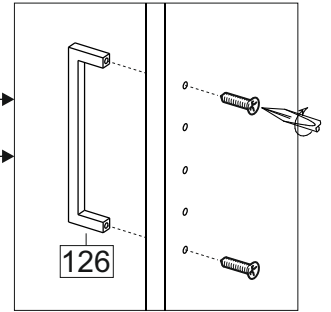

Упак/ Package	Наименование	Description	Размер / Size, mm			Кол-во/ Quantity	№
			1200 mm	1350 mm	1500 mm		
1	Фурнитура	Furniture/Cabinetry hardware	-	-	-	-	-
2,2	Боковина	Side	549x2020	549x2020	549x2020	3	1
3	Крыша	Top	1200x549	1350x549	1500x549	2	2
	Тяга	Connecting element	775x200	875x200	975x200	1	3
	Тяга	Connecting element	375x200	425x200	475x200	1	4
	Штанга	Wardrobe tube	770 мм	870 мм	970 мм	2	5
	Штанга	Wardrobe tube	370 мм	420 мм	470 мм	2	6

1		2		4		6	6,3x10,5	15		18	3,5x15
											
16 x		20 x		2 x		24 x		1 x		64 x	
38		39	DUPLO	45		48	2x20	49		71	∅ 5 mm
											
6 x		32 x		14 x		70 x		8 x		48 x	
133	∅ 5 mm	134	∅ 5 mm	73		131		132		126	C42 128 mm
											
48 x		48 x		20 x		20 x		20 x		3 x	
91	Hinge A	92	Hinge B								
											
8 x		4 x									
				77		83		2m			
											
				1 x		1 x					
В упак с зеркалом/package Mirror											

№1

№2

№3

внутренний бок/
inside

39	DUPLO
16 x	

12

39

DUPLO