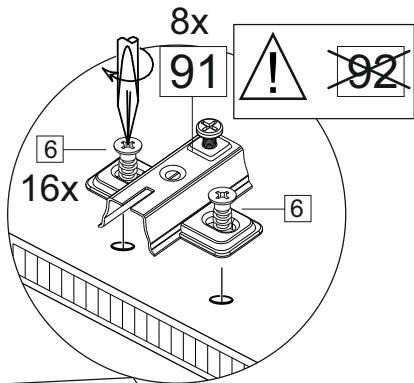

Упак/ Package	Наименование	Description	Размер / Size, mm			Кол-во/ Quantity	№
			1200 mm	1350 mm	1500 mm		
1	Фурнитура	Furniture/Cabinetry hardware	-	-	-	-	-
2,2	Боковина	Side	549x2020	549x2020	549x2020	3	1
3	Крыша	Top	1200x549	1350x549	1500x549	2	2
	Тяга	Connecting element	775x200	875x200	975x200	1	3
	Тяга	Connecting element	375x200	425x200	475x200	1	4
	Штанга	Wardrobe tube	770 мм	870 мм	970 мм	2	5
	Штанга	Wardrobe tube	370 мм	420 мм	470 мм	2	6

№1

№2

№3

внутренний бок/
inside

39	DUPLO
16 x	

12

39

DUPLO