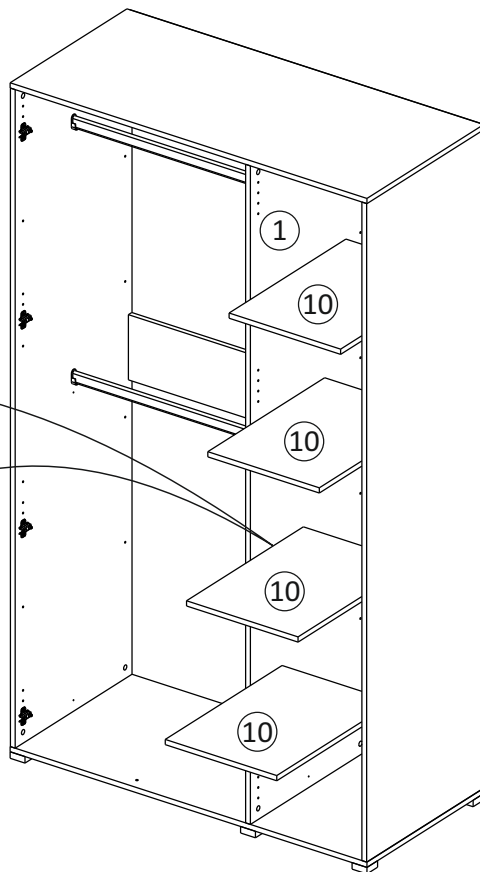

Упак/ Package	Наименование	Description	Размер / Size, mm			Кол-во/ Quantity	№
			1200 mm	1350 mm	1500 mm		
1	Фурнитура	Furniture/Cabinetry hardware	-	-	-	-	-
2,2	Боковина	Side	549x2020	549x2020	549x2020	3	1
3	Крыша	Top	1200x549	1350x549	1500x549	2	2
	Тяга	Connecting element	775x200	875x200	975x200	1	3
	Тяга	Connecting element	375x200	425x200	475x200	1	4
	Штанга	Wardrobe tube	770 мм	870 мм	970 мм	2	5
	Штанга	Wardrobe tube	370 мм	420 мм	470 мм	2	6

1		2		4		6	6,3x10,5	15		18	3,5x15
											
16 x		20 x		2 x		24 x		1 x		64 x	
38		39	DUPLO	45		48	2x20	49		71	∅ 5 mm
											
6 x		32 x		14 x		70 x		8 x		48 x	
133	∅ 5 mm	134	∅ 5 mm	73		131		132		126	C42 128 mm
											
48 x		48 x		20 x		20 x		20 x		3 x	
91	Hinge A	92	Hinge B								
											
8 x		4 x									
				77		83		2m			
											
				1 x		1 x					
В упак с зеркалом/package Mirror											

№1

№2

№3

внутренний бок/
inside

39	DUPLO
16 x	

12

39

DUPLO

16 x

39

DUPLO

32 x