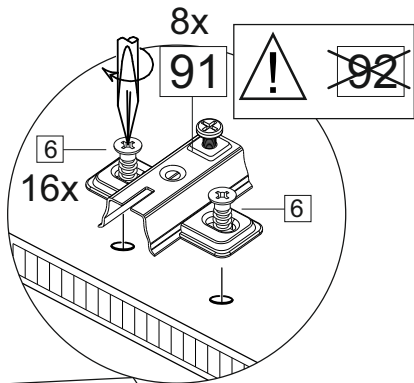

Упак/ Package	Наименование	Description	Размер / Size, mm			Кол-во/ Quantity	№
			1200 mm	1350 mm	1500 mm		
1	Фурнитура	Furniture/Cabinetry hardware	-	-	-	-	-
2,2	Боковина	Side	549x2020	549x2020	549x2020	3	1
3	Крыша	Top	1200x549	1350x549	1500x549	2	2
	Тяга	Connecting element	775x200	875x200	975x200	1	3
	Тяга	Connecting element	375x200	425x200	475x200	1	4
	Штанга	Wardrobe tube	770 мм	870 мм	970 мм	2	5
	Штанга	Wardrobe tube	370 мм	420 мм	470 мм	2	6

Karta serwisowa • Servisní list • Service Karte • Service card • Carte de service • Szervizkártya • Scheda di servizio • Service kaart • Сервисная карта • Fisa service • Servisný list • Servis karti

1		2		4		6	6,3x10,5	15		18	3,5x15
											
16 x		20 x		2 x		24 x		1 x		64 x	
38		39	DUPLO	45		48	2x20	49		71	∅ 5 mm
											
6 x		32 x		14 x		70 x		8 x		48 x	
133	∅ 5 mm	134	∅ 5 mm	73		131		132		126	C42 128 mm
											
48 x		48 x		20 x		20 x		20 x		3 x	
91	Hinge A	92	Hinge B								
											
8 x		4 x									
				77		83		2m			
											
				1 x		1 x					
В упак с зеркалом/package Mirror											

№1

№2

№3

внутренний бок/
inside

39	DUPLO
16 x	

12

39

DUPLO