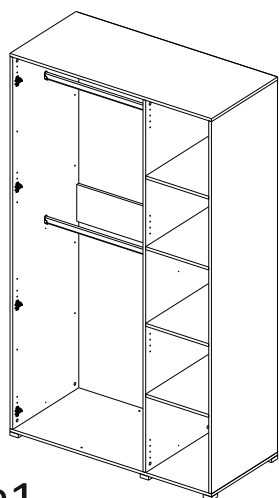

Упак/ Package	Наименование	Description	Размер / Size, mm			Кол-во/ Quantity	№
			1200 mm	1350 mm	1500 mm		
1	Фурнитура	Furniture/Cabinetry hardware	-	-	-	-	-
2,2	Боковина	Side	549x2020	549x2020	549x2020	3	1
3	Крыша	Top	1200x549	1350x549	1500x549	2	2
	Тяга	Connecting element	775x200	875x200	975x200	1	3
	Тяга	Connecting element	375x200	425x200	475x200	1	4
	Штанга	Wardrobe tube	770 мм	870 мм	970 мм	2	5
	Штанга	Wardrobe tube	370 мм	420 мм	470 мм	2	6

Продается отдельно/Sold separately

4	Полки	Shelves	375x549	425x549	475x549	4	10
4	Полки	Shelves	775x549	875x549	975x549	4	11
5	Створка	Door	396x2048	446x2048	496x2048	3	7
	ДВП (клей)	Back element (glue)	2048x396	2048x446	2048x496	2	8
	ДВП	Back element	2048x396	2048x446	2048x496	1	9
6	Зеркало	Mirror	395x799	445x799	495x799	2	13

Karta serwisowa • Servisní list • Service Karte • Service card • Carte de service • Szervizkártya • Scheda di servizio • Service kaart • Сервисная карта • Fisa service • Servisný list • Servis karti

1		2		4		6	6,3x10,5	15		18	3,5x15
											
16 x		20 x		2 x		24 x		1 x		64 x	
38		39	DUPLO	45		48	2x20	49		71	∅ 5 mm
											
6 x		32 x		14 x		70 x		8 x		48 x	
133	∅ 5 mm	134	∅ 5 mm	73		131		132		126	C42 128 mm
											
48 x		48 x		20 x		20 x		20 x		3 x	
91	Hinge A	92	Hinge B								
											
8 x		4 x									
				77		83		2m			
											
				1 x		1 x					
В упак с зеркалом/package Mirror											