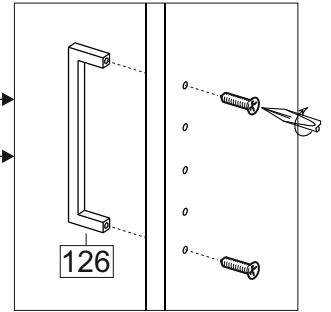

Упак/ Package	Наименование	Description	Размер / Size, mm			Кол-во/ Quantity	№
			1200 mm	1350 mm	1500 mm		
1	Фурнитура	Furniture/Cabinetry hardware	-	-	-	-	-
2,2	Боковина	Side	549x2020	549x2020	549x2020	3	1
3	Крыша	Top	1200x549	1350x549	1500x549	2	2
	Тяга	Connecting element	775x200	875x200	975x200	1	3
	Тяга	Connecting element	375x200	425x200	475x200	1	4
	Штанга	Wardrobe tube	770 мм	870 мм	970 мм	2	5
	Штанга	Wardrobe tube	370 мм	420 мм	470 мм	2	6

Karta serwisowa • Servisní list • Service Karte • Service card • Carte de service • Szervizkártya • Scheda di servizio • Service kaart • Сервисная карта • Fisa service • Servisný list • Servis karti

1		2		4		6	6,3x10,5	15		18	3,5x15
											
16 x		20 x		2 x		24 x		1 x		64 x	
38		39	DUPLO	45		48	2x20	49		71	∅ 5 mm
											
6 x		32 x		14 x		70 x		8 x		48 x	
133	∅ 5 mm	134	∅ 5 mm	73		131		132		126	C42 128 mm
											
48 x		48 x		20 x		20 x		20 x		3 x	
91	Hinge A	92	Hinge B								
											
8 x		4 x									
				77		83		2m			
											
				1 x		1 x					
В упак с зеркалом/package Mirror											

№1

№2

№3

внутренний бок/
inside

39	DUPLO
16 x	

12

39

DUPLO