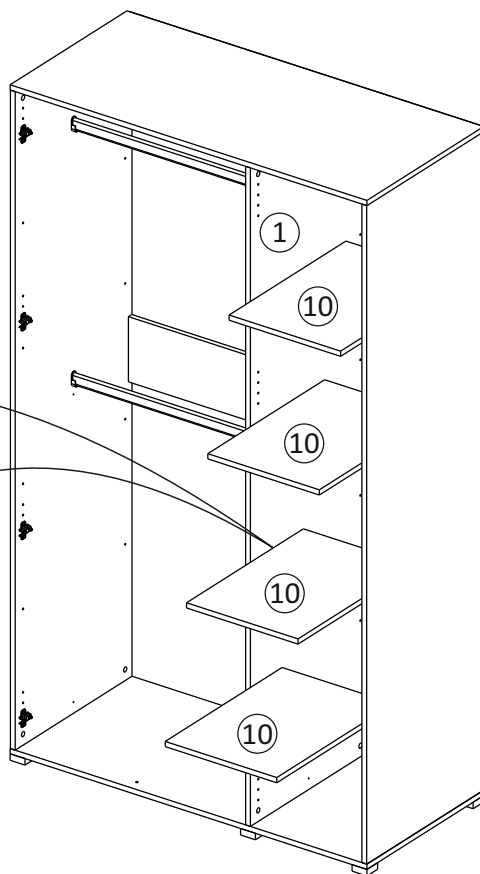

Упак/ Package	Наименование	Description	Размер / Size, mm			Кол-во/ Quantity	№
			1200 mm	1350 mm	1500 mm		
1	Фурнитура	Furniture/Cabinetry hardware	-	-	-	-	-
2,2	Боковина	Side	549x2020	549x2020	549x2020	3	1
3	Крыша	Top	1200x549	1350x549	1500x549	2	2
	Тяга	Connecting element	775x200	875x200	975x200	1	3
	Тяга	Connecting element	375x200	425x200	475x200	1	4
	Штанга	Wardrobe tube	770 мм	870 мм	970 мм	2	5
	Штанга	Wardrobe tube	370 мм	420 мм	470 мм	2	6

Karta serwisowa • Servisní list • Service Karte • Service card • Carte de service • Szervizkártya • Scheda di servizio • Service kaart • Сервисная карта • Fisa service • Servisný list • Servis karti

1		2		4		6	6,3x10,5	15		18	3,5x15
											
16 x		20 x		2 x		24 x		1 x		64 x	
38		39	DUPLO	45		48	2x20	49		71	∅ 5 mm
											
6 x		32 x		14 x		70 x		8 x		48 x	
133	∅ 5 mm	134	∅ 5 mm	73		131		132		126	C42 128 mm
											
48 x		48 x		20 x		20 x		20 x		3 x	
91	Hinge A	92	Hinge B								
											
8 x		4 x									
				77		83		2m			
											
				1 x		1 x					
В упак с зеркалом/package Mirror											

№1

№2

№3

внутренний бок/
inside

39	DUPLO
16 x	

12

39

DUPLO

16 x

39

DUPLO

32 x