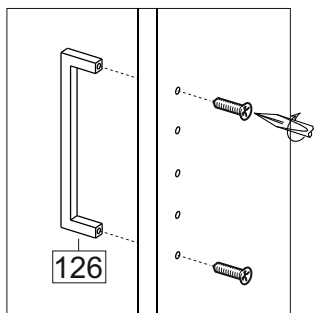

Упак/ Package	Наименование	Description	Размер / Size, mm			Кол-во/ Quantity	№
			1200 mm	1350 mm	1500 mm		
1	Фурнитура	Furniture/Cabinetry hardware	-	-	-	-	-
2,2	Боковина	Side	549x2020	549x2020	549x2020	3	1
3	Крыша	Top	1200x549	1350x549	1500x549	2	2
	Тяга	Connecting element	775x200	875x200	975x200	1	3
	Тяга	Connecting element	375x200	425x200	475x200	1	4
	Штанга	Wardrobe tube	770 мм	870 мм	970 мм	2	5
	Штанга	Wardrobe tube	370 мм	420 мм	470 мм	2	6

Karta serwisowa • Servisní list • Service Karte • Service card • Carte de service • Szervizkártya • Scheda di servizio • Service kaart • Сервисная карта • Fisa service • Servisný list • Servis karti

1		2		4		6	6,3x10,5	15		18	3,5x15
											
16 x		20 x		2 x		24 x		1 x		64 x	
38		39	DUPLO	45		48	2x20	49		71	∅ 5 mm
											
6 x		32 x		14 x		70 x		8 x		48 x	
133	∅ 5 mm	134	∅ 5 mm	73		131		132		126	C42 128 mm
											
48 x		48 x		20 x		20 x		20 x		3 x	
91	Hinge A	92	Hinge B								
											
8 x		4 x									
				77		83		2m			
											
				1 x		1 x					
В упак с зеркалом/package Mirror											

№1

№2

№3

внутренний бок/
inside

39	DUPLO
16 x	

12

39

DUPLO