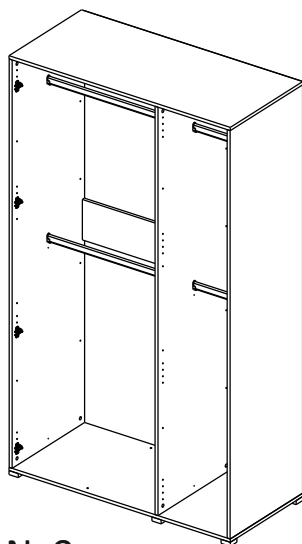

Шкаф/wardrobe 1200; 1350; 1500/3

Код ТН ВЭД ЕАЭС

9403 60 100 1
9403 90 300 0

отрезать
и приклеить

№0

		
1200	2072	570
1350	2072	570
1500	2072	570

35А3Ф / 2983

Комплектовочная ведомость / Set package sheet

Упак/ Package	Наименование	Description	Размер / Size, mm			Кол-во/ Quantity	№
			1200 mm	1350 mm	1500 mm		
1	Фурнитура	Furniture/Cabinetry hardware	-	-	-	-	-
2,2	Боковина	Side	549x2020	549x2020	549x2020	3	1
3	Крыша	Top	1200x549	1350x549	1500x549	2	2
	Тяга	Connecting element	775x200	875x200	975x200	1	3
	Тяга	Connecting element	375x200	425x200	475x200	1	4
	Штанга	Wardrobe tube	770 мм	870 мм	970 мм	2	5
	Штанга	Wardrobe tube	370 мм	420 мм	470 мм	2	6

Продается отдельно/Sold separately

4	Полки	Shelves	375x549	425x549	475x549	4	10
4	Полки	Shelves	775x549	875x549	975x549	4	11
5	Створка	Door	396x2048	446x2048	496x2048	3	7
	ДВП (клей)	Back element (glue)	2048x396	2048x446	2048x496	2	8
	ДВП	Back element	2048x396	2048x446	2048x496	1	9
6	Зеркало	Mirror	395x799	445x799	495x799	2	13