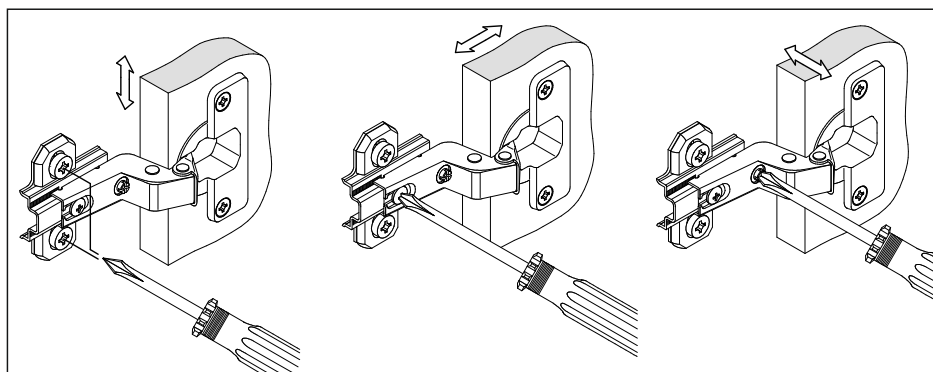

**Karta serwisowa • Servisní list • Service Karte • Service card • Carte de service • Szervizkártya
Scheda di servizio • Service kaart • Сервисная карта • Fisa service • Servisný list • Servis karti**