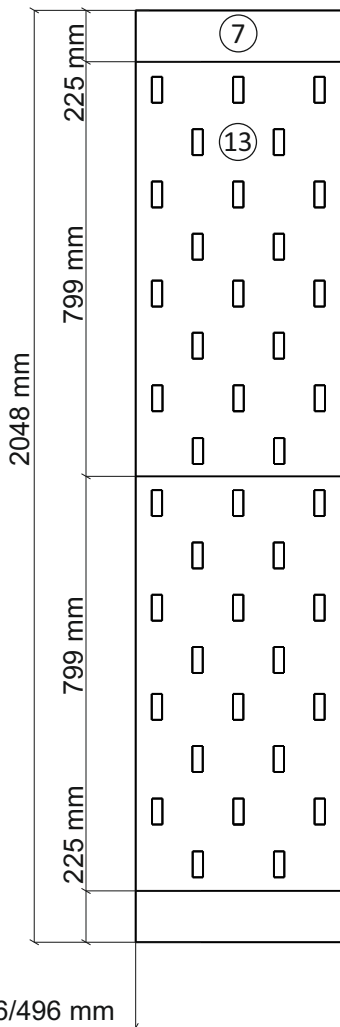

Упак/ Package	Наименование	Description	Размер / Size, mm			Кол-во/ Quantity	№
			1200 mm	1350 mm	1500 mm		
1	Фурнитура	Furniture/Cabinetry hardware	-	-	-	-	-
2,2	Боковина	Side	549x2020	549x2020	549x2020	3	1
3	Крыша	Top	1200x549	1350x549	1500x549	2	2
	Тяга	Connecting element	775x200	875x200	975x200	1	3
	Тяга	Connecting element	375x200	425x200	475x200	1	4
	Штанга	Wardrobe tube	770 мм	870 мм	970 мм	2	5
	Штанга	Wardrobe tube	370 мм	420 мм	470 мм	2	6

1		2		4		6	6,3x10,5	15		18	3,5x15
											
16 x		20 x		2 x		24 x		1 x		64 x	
38		39	DUPLO	45		48	2x20	49		71	∅ 5 mm
											
6 x		32 x		14 x		70 x		8 x		48 x	
133	∅ 5 mm	134	∅ 5 mm	73		131		132		126	C42 128 mm
											
48 x		48 x		20 x		20 x		20 x		3 x	
91	Hinge A	92	Hinge B								
											
8 x		4 x									
				77		83		2m			
											
				1 x		1 x					
В упак с зеркалом/package Mirror											

№1

№2

№3

внутренний бок/
inside

39	DUPLO
16 x	

12

39

DUPLO

16 x

39

DUPLO

32 x