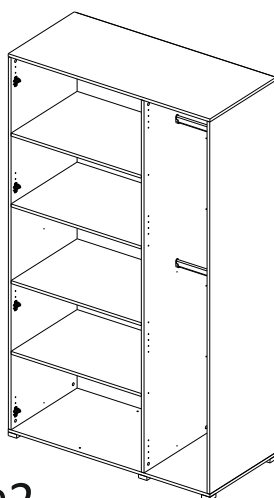

1		2		4		6	6,3x10,5	15		18	3,5x15
16 x		20 x		2 x		24 x		1 x		64 x	
38		39	DUPLO	45		48	2x20	49		71	∅ 5 mm
6 x		32 x		14 x		70 x		8 x		48 x	
133	∅ 5 mm	134	∅ 5 mm	73		131		132		126	C42 128 mm
48 x		48 x		20 x		20 x		20 x		3 x	
91	Hinge A	92	Hinge B								
8 x		4 x									
				77		83		2m			
				1 x		1 x					
В упак с зеркалом/package Mirror											

№2