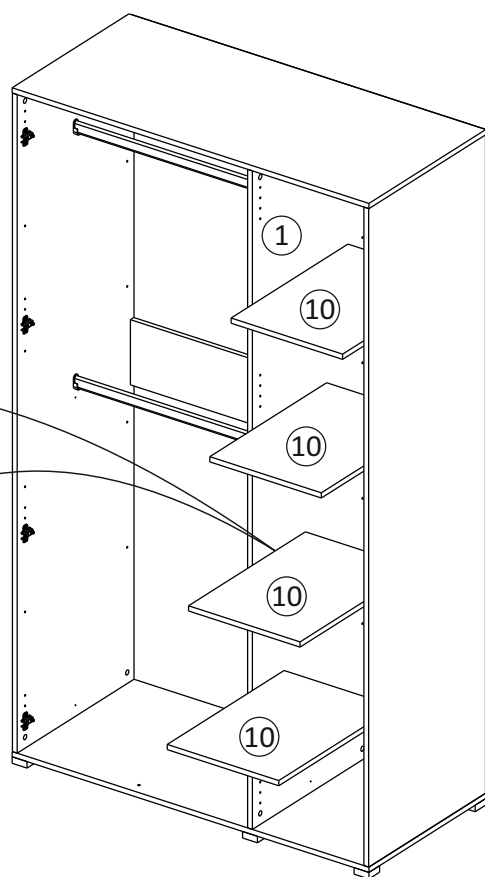

Упак/ Package	Наименование	Description	Размер / Size, mm			Кол-во/ Quantity	№
			1200 mm	1350 mm	1500 mm		
1	Фурнитура	Furniture/Cabinetry hardware	-	-	-	-	-
2,2	Боковина	Side	549x2020	549x2020	549x2020	3	1
3	Крыша	Top	1200x549	1350x549	1500x549	2	2
	Тяга	Connecting element	775x200	875x200	975x200	1	3
	Тяга	Connecting element	375x200	425x200	475x200	1	4
	Штанга	Wardrobe tube	770 мм	870 мм	970 мм	2	5
	Штанга	Wardrobe tube	370 мм	420 мм	470 мм	2	6

1		2		4		6	6,3x10,5	15		18	3,5x15
											
16 x		20 x		2 x		24 x		1 x		64 x	
38		39	DUPLO	45		48	2x20	49		71	∅ 5 mm
											
6 x		32 x		14 x		70 x		8 x		48 x	
133	∅ 5 mm	134	∅ 5 mm	73		131		132		126	C42 128 mm
											
48 x		48 x		20 x		20 x		20 x		3 x	
91	Hinge A	92	Hinge B								
											
8 x		4 x									
				77		83		2m			
											
				1 x		1 x					
В упак с зеркалом/package Mirror											

№1

№2

№3

внутренний бок/
inside

39	DUPLO
16 x	

12

39

DUPLO

16 x

39

DUPLO

32 x