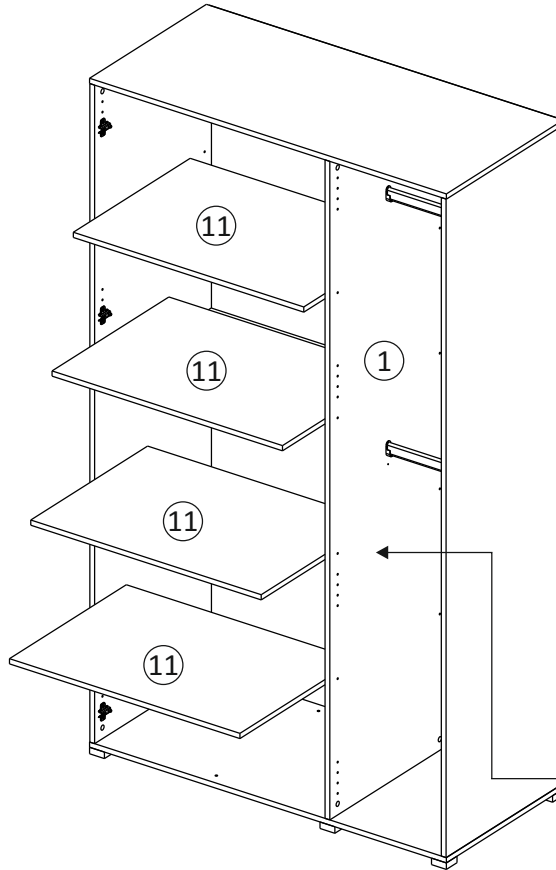

Упак/ Package	Наименование	Description	Размер / Size, mm			Кол-во/ Quantity	№
			1200 mm	1350 mm	1500 mm		
1	Фурнитура	Furniture/Cabinetry hardware	-	-	-	-	-
2,2	Боковина	Side	549x2020	549x2020	549x2020	3	1
3	Крыша	Top	1200x549	1350x549	1500x549	2	2
	Тяга	Connecting element	775x200	875x200	975x200	1	3
	Тяга	Connecting element	375x200	425x200	475x200	1	4
	Штанга	Wardrobe tube	770 мм	870 мм	970 мм	2	5
	Штанга	Wardrobe tube	370 мм	420 мм	470 мм	2	6

1		2		4		6	6,3x10,5	15		18	3,5x15
											
16 x		20 x		2 x		24 x		1 x		64 x	
38		39	DUPLO	45		48	2x20	49		71	∅ 5 mm
											
6 x		32 x		14 x		70 x		8 x		48 x	
133	∅ 5 mm	134	∅ 5 mm	73		131		132		126	C42 128 mm
											
48 x		48 x		20 x		20 x		20 x		3 x	
91	Hinge A	92	Hinge B								
											
8 x		4 x									
				77		83		2m			
											
				1 x		1 x					
В упак с зеркалом/package Mirror											

№1

№2

№3

внутренний бок/
inside

39	DUPLO
16 x	

12

39

DUPLO

16 x

39

DUPLO

32 x