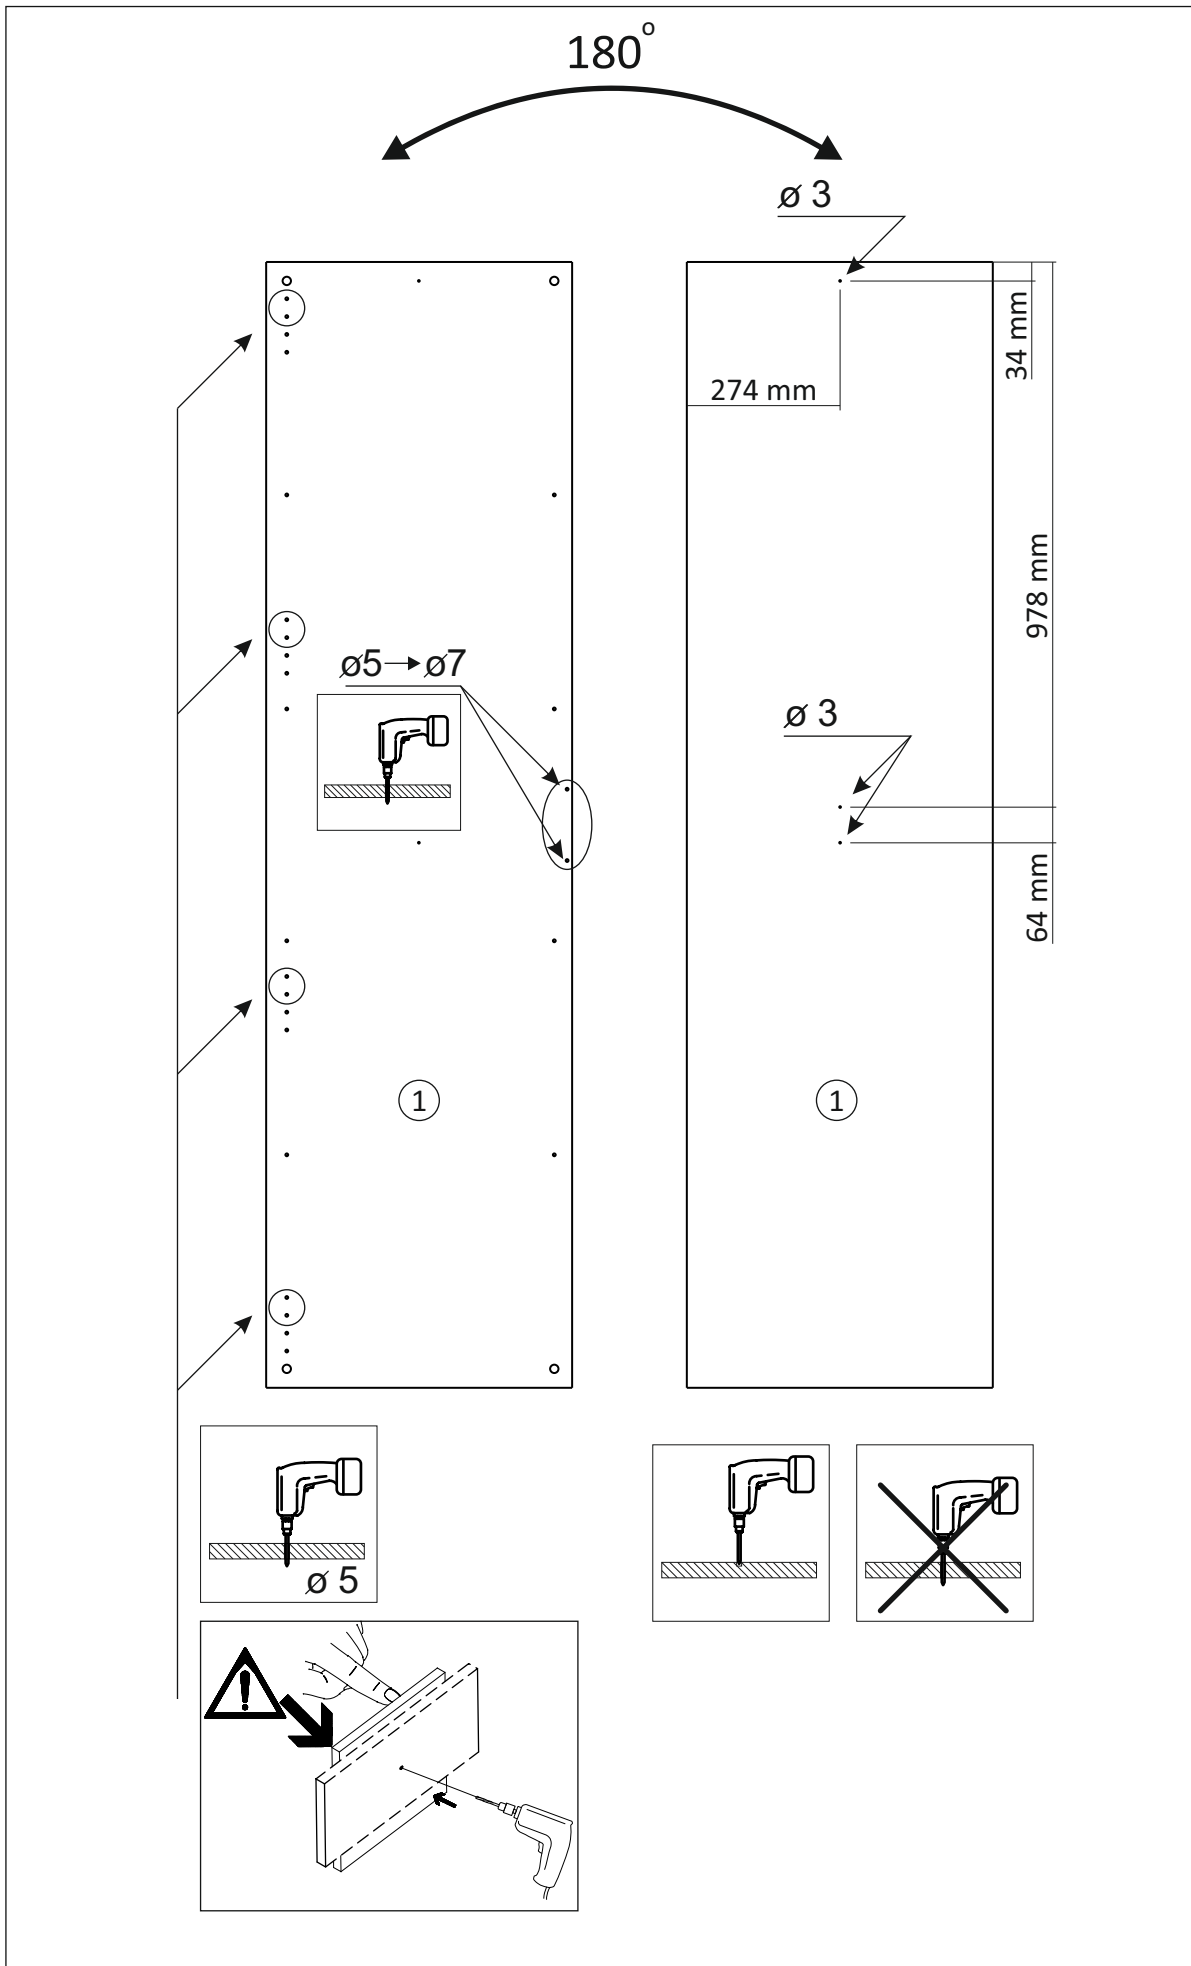

Упак/ Package	Наименование	Description	Размер / Size, mm			Кол-во/ Quantity	№
			1200 mm	1350 mm	1500 mm		
1	Фурнитура	Furniture/Cabinetry hardware	-	-	-	-	-
2,2	Боковина	Side	549x2020	549x2020	549x2020	3	1
3	Крыша	Top	1200x549	1350x549	1500x549	2	2
	Тяга	Connecting element	775x200	875x200	975x200	1	3
	Тяга	Connecting element	375x200	425x200	475x200	1	4
	Штанга	Wardrobe tube	770 мм	870 мм	970 мм	2	5
	Штанга	Wardrobe tube	370 мм	420 мм	470 мм	2	6

1		2		4		6	6,3x10,5	15		18	3,5x15
											
16 x		20 x		2 x		24 x		1 x		64 x	
38		39	DUPLO	45		48	2x20	49		71	∅ 5 mm
											
6 x		32 x		14 x		70 x		8 x		48 x	
133	∅ 5 mm	134	∅ 5 mm	73		131		132		126	C42 128 mm
											
48 x		48 x		20 x		20 x		20 x		3 x	
91	Hinge A	92	Hinge B								
											
8 x		4 x									
				77		83		2m			
											
				1 x		1 x					
В упак с зеркалом/package Mirror											

№1

№2

№3

внутренний бок/
inside

39	DUPLO
16 x	

12

39

DUPLO

16 x

39

DUPLO

32 x