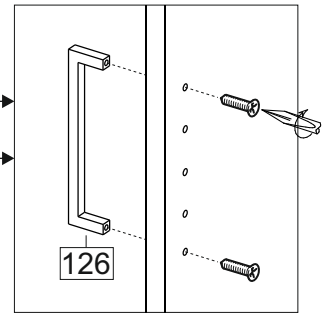

Упак/ Package	Наименование	Description	Размер / Size, mm			Кол-во/ Quantity	№
			1200 mm	1350 mm	1500 mm		
1	Фурнитура	Furniture/Cabinetry hardware	-	-	-	-	-
2,2	Боковина	Side	549x2020	549x2020	549x2020	3	1
3	Крыша	Top	1200x549	1350x549	1500x549	2	2
	Тяга	Connecting element	775x200	875x200	975x200	1	3
	Тяга	Connecting element	375x200	425x200	475x200	1	4
	Штанга	Wardrobe tube	770 мм	870 мм	970 мм	2	5
	Штанга	Wardrobe tube	370 мм	420 мм	470 мм	2	6

1		2		4		6	6,3x10,5	15		18	3,5x15
											
16 x		20 x		2 x		24 x		1 x		64 x	
38		39	DUPLO	45		48	2x20	49		71	∅ 5 mm
											
6 x		32 x		14 x		70 x		8 x		48 x	
133	∅ 5 mm	134	∅ 5 mm	73		131		132		126	C42 128 mm
											
48 x		48 x		20 x		20 x		20 x		3 x	
91	Hinge A	92	Hinge B								
											
8 x		4 x									
				77		83		2m			
											
				1 x		1 x					
В упак с зеркалом/package Mirror											

№1

№2

№3

внутренний бок/
inside

39	DUPLO
16 x	

12

39

DUPLO