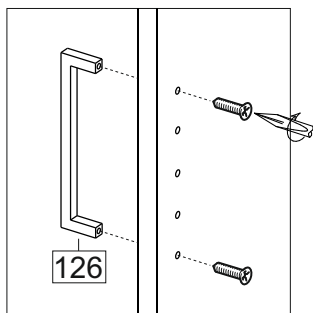

Упак/ Package	Наименование	Description	Размер / Size, mm			Кол-во/ Quantity	№
			1200 mm	1350 mm	1500 mm		
1	Фурнитура	Furniture/Cabinetry hardware	-	-	-	-	-
2,2	Боковина	Side	549x2020	549x2020	549x2020	3	1
3	Крыша	Top	1200x549	1350x549	1500x549	2	2
	Тяга	Connecting element	775x200	875x200	975x200	1	3
	Тяга	Connecting element	375x200	425x200	475x200	1	4
	Штанга	Wardrobe tube	770 мм	870 мм	970 мм	2	5
	Штанга	Wardrobe tube	370 мм	420 мм	470 мм	2	6

1		2		4		6	6,3x10,5	15		18	3,5x15
											
16 x		20 x		2 x		24 x		1 x		64 x	
38		39	DUPLO	45		48	2x20	49		71	∅ 5 mm
											
6 x		32 x		14 x		70 x		8 x		48 x	
133	∅ 5 mm	134	∅ 5 mm	73		131		132		126	C42 128 mm
											
48 x		48 x		20 x		20 x		20 x		3 x	
91	Hinge A	92	Hinge B								
											
8 x		4 x									
				77		83		2m			
											
				1 x		1 x					
В упак с зеркалом/package Mirror											

№1

№2

№3

внутренний бок/
inside

39	DUPLO
16 x	

12

39

DUPLO