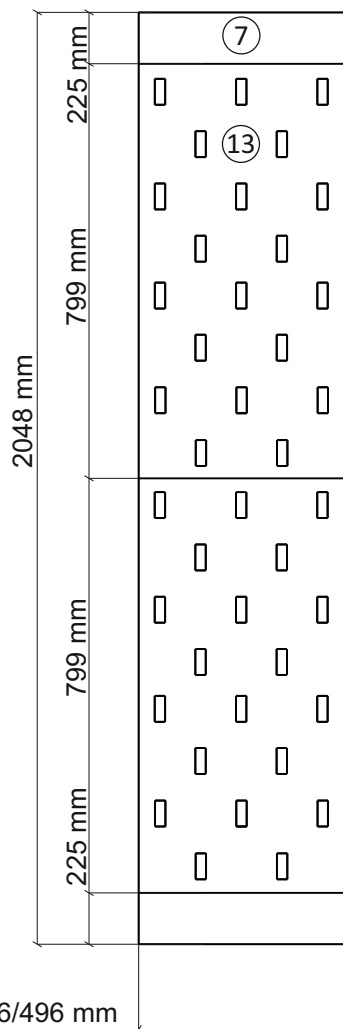

Упак/ Package	Наименование	Description	Размер / Size, mm			Кол-во/ Quantity	№
			1200 mm	1350 mm	1500 mm		
1	Фурнитура	Furniture/Cabinetry hardware	-	-	-	-	-
2,2	Боковина	Side	549x2020	549x2020	549x2020	3	1
3	Крыша	Top	1200x549	1350x549	1500x549	2	2
	Тяга	Connecting element	775x200	875x200	975x200	1	3
	Тяга	Connecting element	375x200	425x200	475x200	1	4
	Штанга	Wardrobe tube	770 мм	870 мм	970 мм	2	5
	Штанга	Wardrobe tube	370 мм	420 мм	470 мм	2	6

1		2		4		6	6,3x10,5	15		18	3,5x15
											
16 x		20 x		2 x		24 x		1 x		64 x	
38		39	DUPLO	45		48	2x20	49		71	∅ 5 mm
											
6 x		32 x		14 x		70 x		8 x		48 x	
133	∅ 5 mm	134	∅ 5 mm	73		131		132		126	C42 128 mm
											
48 x		48 x		20 x		20 x		20 x		3 x	
91	Hinge A	92	Hinge B								
											
8 x		4 x									
				77		83		2m			
											
				1 x		1 x					
В упак с зеркалом/package Mirror											

№1

№2

№3

внутренний бок/
inside

39	DUPLO
16 x	

12

39

DUPLO

16 x

39

DUPLO

32 x