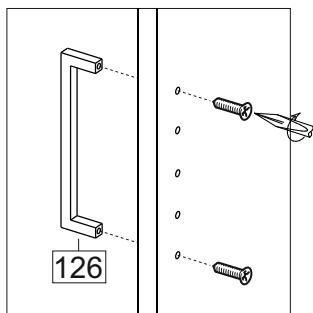

Упак/ Package	Наименование	Description	Размер / Size, mm			Кол-во/ Quantity	№
			1200 mm	1350 mm	1500 mm		
1	Фурнитура	Furniture/Cabinetry hardware	-	-	-	-	-
2,2	Боковина	Side	549x2020	549x2020	549x2020	3	1
3	Крыша	Top	1200x549	1350x549	1500x549	2	2
	Тяга	Connecting element	775x200	875x200	975x200	1	3
	Тяга	Connecting element	375x200	425x200	475x200	1	4
	Штанга	Wardrobe tube	770 мм	870 мм	970 мм	2	5
	Штанга	Wardrobe tube	370 мм	420 мм	470 мм	2	6

Karta serwisowa • Servisní list • Service Karte • Service card • Carte de service • Szervizkártya • Scheda di servizio • Service kaart • Сервисная карта • Fisa service • Servisný list • Servis karti

1		2		4		6	6,3x10,5	15		18	3,5x15
											
16 x		20 x		2 x		24 x		1 x		64 x	
38		39	DUPLO	45		48	2x20	49		71	∅ 5 mm
											
6 x		32 x		14 x		70 x		8 x		48 x	
133	∅ 5 mm	134	∅ 5 mm	73		131		132		126	C42 128 mm
											
48 x		48 x		20 x		20 x		20 x		3 x	
91	Hinge A	92	Hinge B								
											
8 x		4 x									
				77		83		2m			
											
				1 x		1 x					
В упак с зеркалом/package Mirror											

№1

№2

№3

внутренний бок/
inside

39	DUPLO
16 x	

12

39

DUPLO