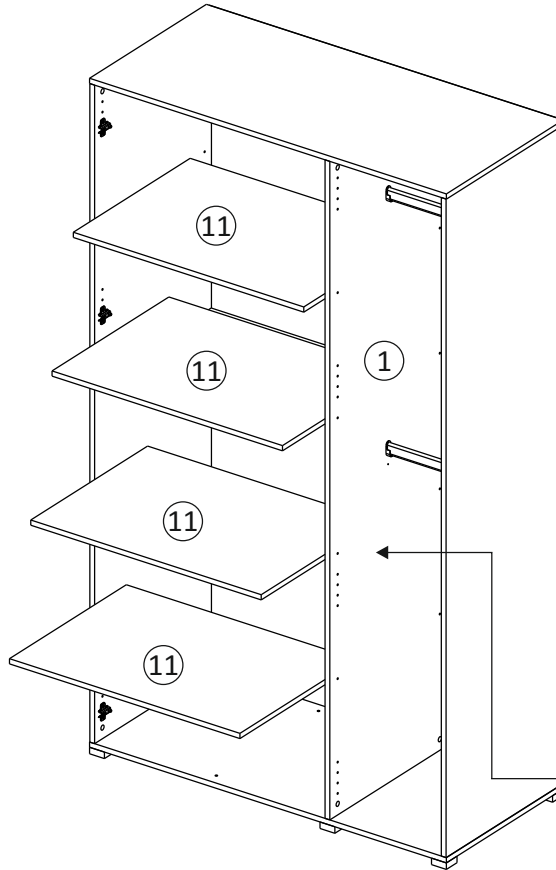

Упак/ Package	Наименование	Description	Размер / Size, mm			Кол-во/ Quantity	№
			1200 mm	1350 mm	1500 mm		
1	Фурнитура	Furniture/Cabinetry hardware	-	-	-	-	-
2,2	Боковина	Side	549x2020	549x2020	549x2020	3	1
3	Крыша	Top	1200x549	1350x549	1500x549	2	2
	Тяга	Connecting element	775x200	875x200	975x200	1	3
	Тяга	Connecting element	375x200	425x200	475x200	1	4
	Штанга	Wardrobe tube	770 мм	870 мм	970 мм	2	5
	Штанга	Wardrobe tube	370 мм	420 мм	470 мм	2	6

Karta serwisowa • Servisní list • Service Karte • Service card • Carte de service • Szervizkártya • Scheda di servizio • Service kaart • Сервисная карта • Fisa service • Servisný list • Servis karti

1		2		4		6	6,3x10,5	15		18	3,5x15
											
16 x		20 x		2 x		24 x		1 x		64 x	
38		39	DUPLO	45		48	2x20	49		71	∅ 5 mm
											
6 x		32 x		14 x		70 x		8 x		48 x	
133	∅ 5 mm	134	∅ 5 mm	73		131		132		126	C42 128 mm
											
48 x		48 x		20 x		20 x		20 x		3 x	
91	Hinge A	92	Hinge B								
											
8 x		4 x									
				77		83		2m			
											
				1 x		1 x					
В упак с зеркалом/package Mirror											

№1

№2

№3

внутренний бок/
inside

39	DUPLO
16 x	

12

39

DUPLO

16 x

39

DUPLO

32 x