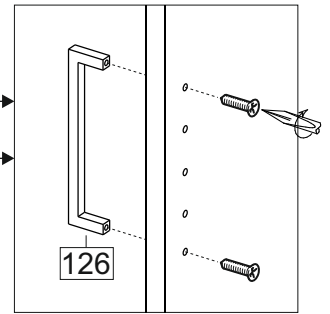

Упак/ Package	Наименование	Description	Размер / Size, mm			Кол-во/ Quantity	№
			1200 mm	1350 mm	1500 mm		
1	Фурнитура	Furniture/Cabinetry hardware	-	-	-	-	-
2,2	Боковина	Side	549x2020	549x2020	549x2020	3	1
3	Крыша	Top	1200x549	1350x549	1500x549	2	2
	Тяга	Connecting element	775x200	875x200	975x200	1	3
	Тяга	Connecting element	375x200	425x200	475x200	1	4
	Штанга	Wardrobe tube	770 мм	870 мм	970 мм	2	5
	Штанга	Wardrobe tube	370 мм	420 мм	470 мм	2	6

Karta serwisowa • Servisní list • Service Karte • Service card • Carte de service • Szervizkártya • Scheda di servizio • Service kaart • Сервисная карта • Fisa service • Servisný list • Servis karti

1		2		4		6	6,3x10,5	15		18	3,5x15
											
16 x		20 x		2 x		24 x		1 x		64 x	
38		39	DUPLO	45		48	2x20	49		71	∅ 5 mm
											
6 x		32 x		14 x		70 x		8 x		48 x	
133	∅ 5 mm	134	∅ 5 mm	73		131		132		126	C42 128 mm
											
48 x		48 x		20 x		20 x		20 x		3 x	
91	Hinge A	92	Hinge B								
											
8 x		4 x									
				77		83		2m			
											
				1 x		1 x					
В упак с зеркалом/package Mirror											

№1

№2

№3

внутренний бок/
inside

39	DUPLO
16 x	

12

39

DUPLO