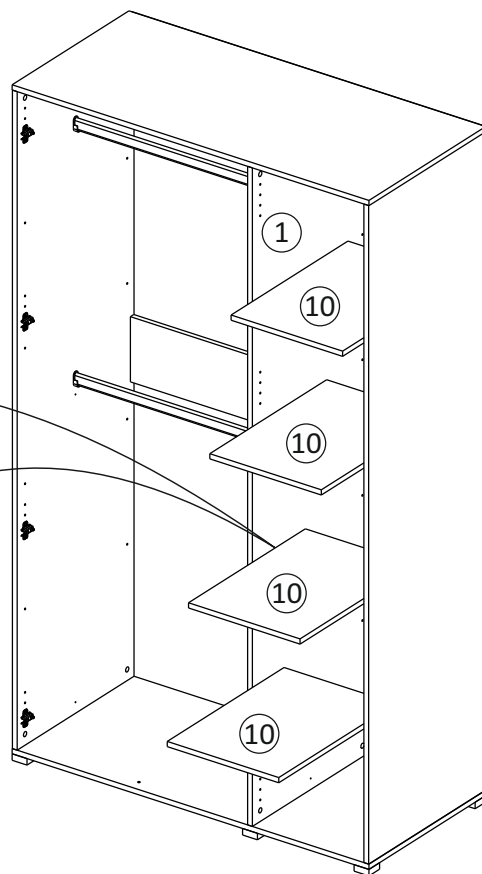

Упак/ Package	Наименование	Description	Размер / Size, mm			Кол-во/ Quantity	№
			1200 mm	1350 mm	1500 mm		
1	Фурнитура	Furniture/Cabinetry hardware	-	-	-	-	-
2,2	Боковина	Side	549x2020	549x2020	549x2020	3	1
3	Крыша	Top	1200x549	1350x549	1500x549	2	2
	Тяга	Connecting element	775x200	875x200	975x200	1	3
	Тяга	Connecting element	375x200	425x200	475x200	1	4
	Штанга	Wardrobe tube	770 мм	870 мм	970 мм	2	5
	Штанга	Wardrobe tube	370 мм	420 мм	470 мм	2	6

Karta serwisowa • Servisní list • Service Karte • Service card • Carte de service • Szervizkártya • Scheda di servizio • Service kaart • Сервисная карта • Fisa service • Servisný list • Servis karti

1		2		4		6	6,3x10,5	15		18	3,5x15
											
16 x		20 x		2 x		24 x		1 x		64 x	
38		39	DUPLO	45		48	2x20	49		71	∅ 5 mm
											
6 x		32 x		14 x		70 x		8 x		48 x	
133	∅ 5 mm	134	∅ 5 mm	73		131		132		126	C42 128 mm
											
48 x		48 x		20 x		20 x		20 x		3 x	
91	Hinge A	92	Hinge B								
											
8 x		4 x									
				77		83		2m			
											
				1 x		1 x					
В упак с зеркалом/package Mirror											

№1

№2

№3

внутренний бок/
inside

39	DUPLO
16 x	

12

39

DUPLO

16 x

39

DUPLO

32 x