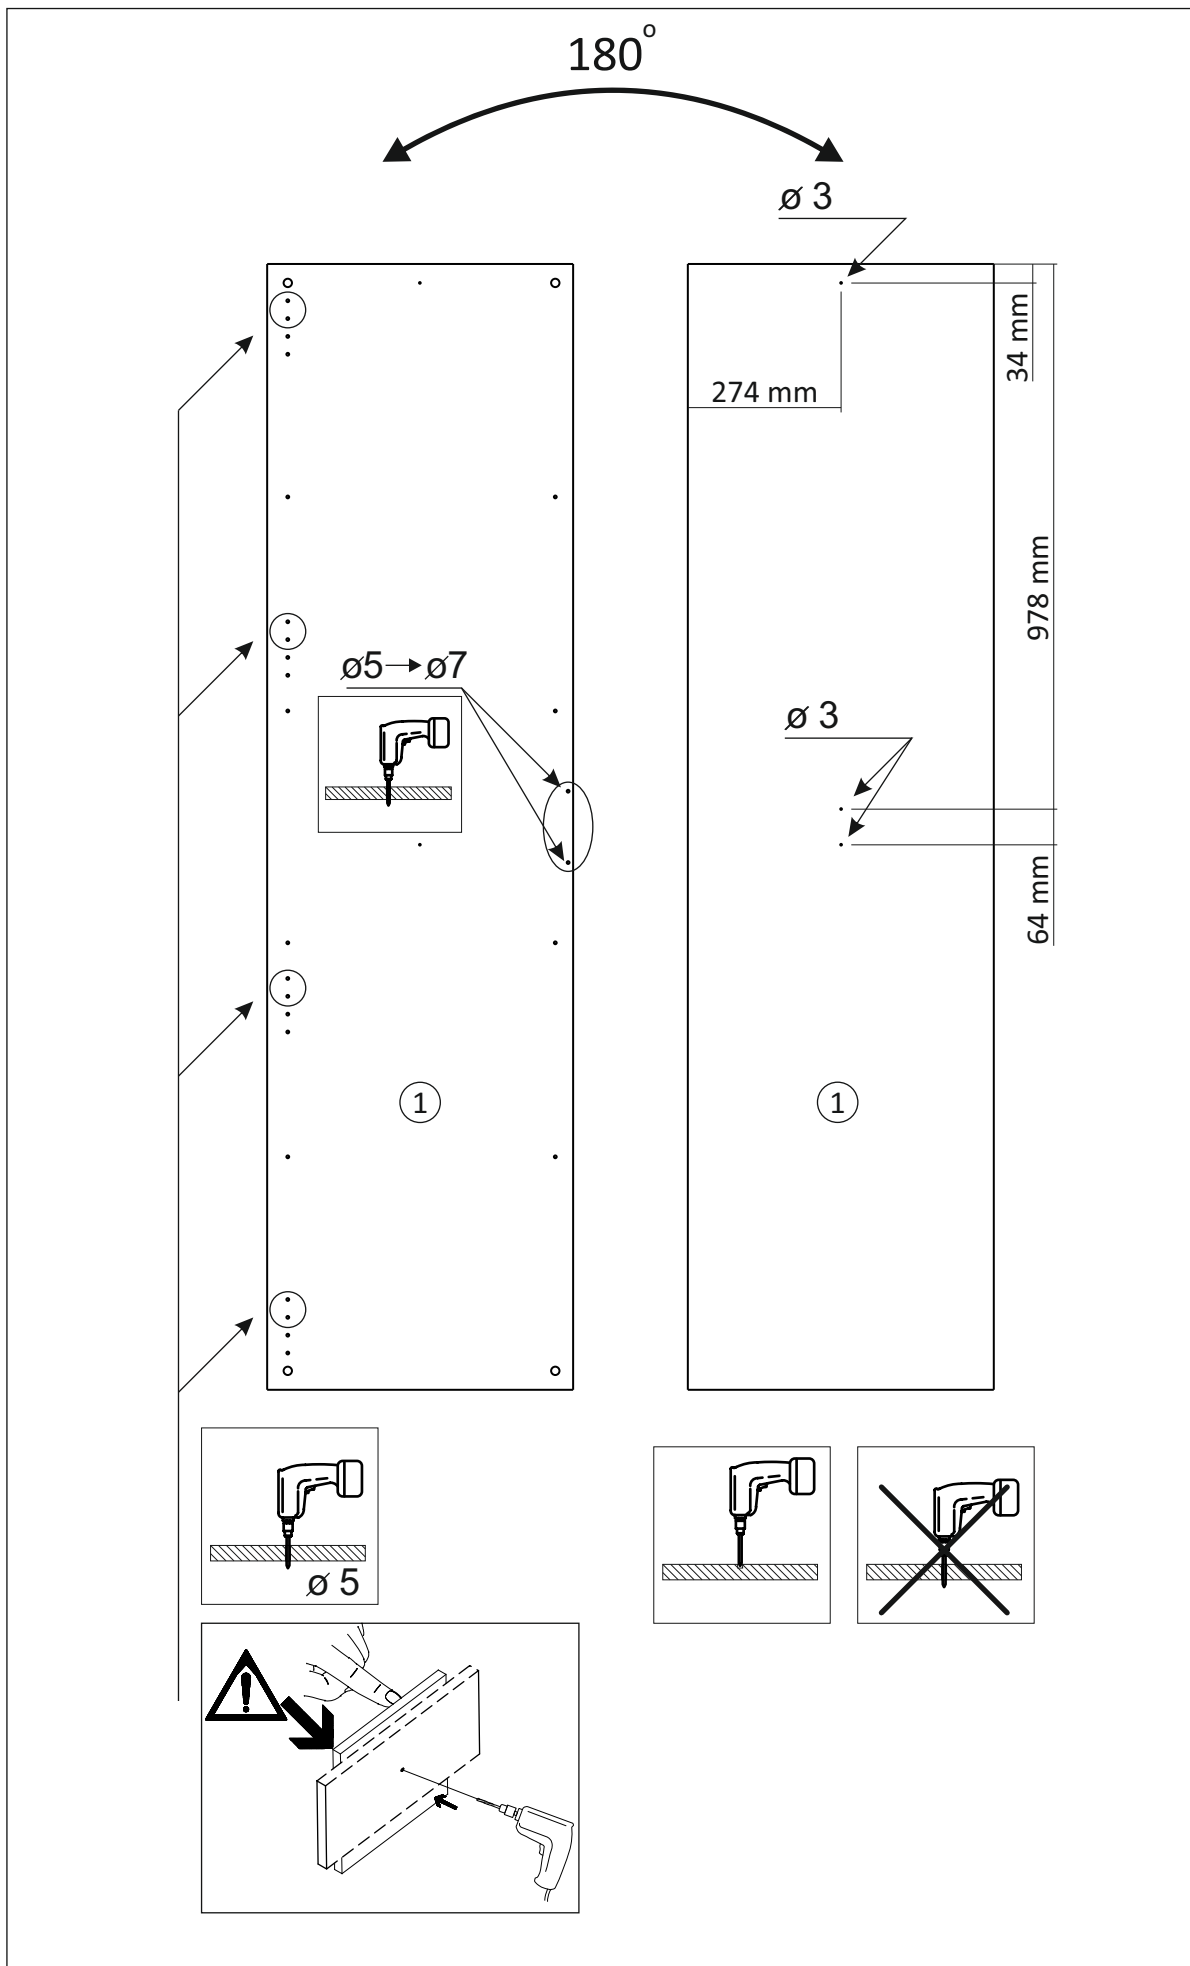

Упак/ Package	Наименование	Description	Размер / Size, mm			Кол-во/ Quantity	№
			1200 mm	1350 mm	1500 mm		
1	Фурнитура	Furniture/Cabinetry hardware	-	-	-	-	-
2,2	Боковина	Side	549x2020	549x2020	549x2020	3	1
3	Крыша	Top	1200x549	1350x549	1500x549	2	2
	Тяга	Connecting element	775x200	875x200	975x200	1	3
	Тяга	Connecting element	375x200	425x200	475x200	1	4
	Штанга	Wardrobe tube	770 мм	870 мм	970 мм	2	5
	Штанга	Wardrobe tube	370 мм	420 мм	470 мм	2	6

Karta serwisowa • Servisní list • Service Karte • Service card • Carte de service • Szervizkártya • Scheda di servizio • Service kaart • Сервисная карта • Fisa service • Servisný list • Servis karti

1		2		4		6	6,3x10,5	15		18	3,5x15
											
16 x		20 x		2 x		24 x		1 x		64 x	
38		39	DUPLO	45		48	2x20	49		71	∅ 5 mm
											
6 x		32 x		14 x		70 x		8 x		48 x	
133	∅ 5 mm	134	∅ 5 mm	73		131		132		126	C42 128 mm
											
48 x		48 x		20 x		20 x		20 x		3 x	
91	Hinge A	92	Hinge B								
											
8 x		4 x									
				77		83		2m			
											
				1 x		1 x					
В упак с зеркалом/package Mirror											

№1

№2

№3

внутренний бок/
inside

39	DUPLO
16 x	

12

39

DUPLO

16 x

39

DUPLO

32 x