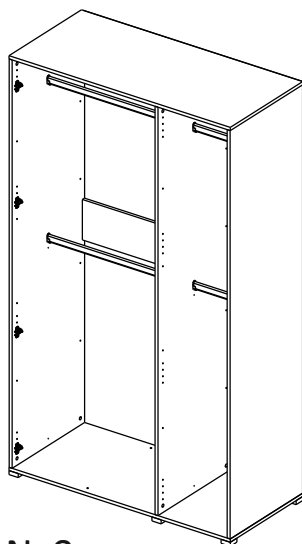

Шкаф/wardrobe 1200; 1350; 1500/3

Код ТН ВЭД ЕАЭС

9403 60 100 1
9403 90 300 0

отрезать
и приклеить

№0

		
1200	2072	570
1350	2072	570
1500	2072	570

35А3Ф / 2983

Комплектовочная ведомость / Set package sheet

Упак/ Package	Наименование	Description	Размер / Size, mm			Кол-во/ Quantity	№
			1200 mm	1350 mm	1500 mm		
1	Фурнитура	Furniture/Cabinetry hardware	-	-	-	-	-
2,2	Боковина	Side	549x2020	549x2020	549x2020	3	1
3	Крыша	Top	1200x549	1350x549	1500x549	2	2
	Тяга	Connecting element	775x200	875x200	975x200	1	3
	Тяга	Connecting element	375x200	425x200	475x200	1	4
	Штанга	Wardrobe tube	770 мм	870 мм	970 мм	2	5
	Штанга	Wardrobe tube	370 мм	420 мм	470 мм	2	6

Продается отдельно/Sold separately

4	Полки	Shelves	375x549	425x549	475x549	4	10
4	Полки	Shelves	775x549	875x549	975x549	4	11
5	Створка	Door	396x2048	446x2048	496x2048	3	7
	ДВП (клей)	Back element (glue)	2048x396	2048x446	2048x496	2	8
	ДВП	Back element	2048x396	2048x446	2048x496	1	9
6	Зеркало	Mirror	395x799	445x799	495x799	2	13