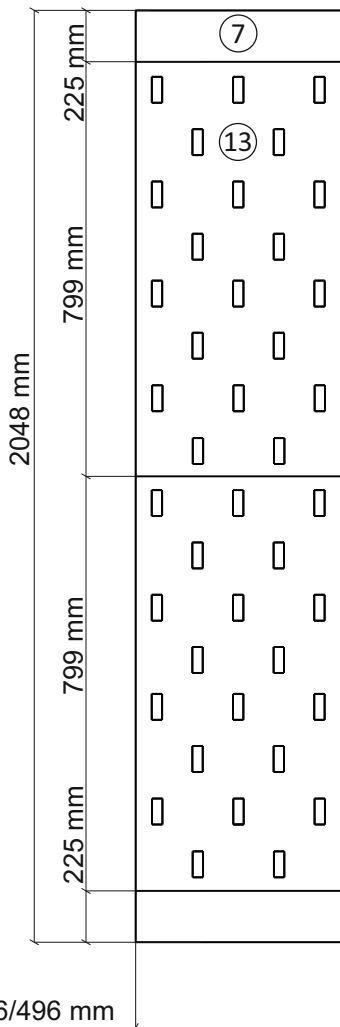

Упак/ Package	Наименование	Description	Размер / Size, mm			Кол-во/ Quantity	№
			1200 mm	1350 mm	1500 mm		
1	Фурнитура	Furniture/Cabinetry hardware	-	-	-	-	-
2,2	Боковина	Side	549x2020	549x2020	549x2020	3	1
3	Крыша	Top	1200x549	1350x549	1500x549	2	2
	Тяга	Connecting element	775x200	875x200	975x200	1	3
	Тяга	Connecting element	375x200	425x200	475x200	1	4
	Штанга	Wardrobe tube	770 мм	870 мм	970 мм	2	5
	Штанга	Wardrobe tube	370 мм	420 мм	470 мм	2	6

Karta serwisowa • Servisní list • Service Karte • Service card • Carte de service • Szervizkártya • Scheda di servizio • Service kaart • Сервисная карта • Fisa service • Servisný list • Servis karti

1		2		4		6	6,3x10,5	15		18	3,5x15
											
16 x		20 x		2 x		24 x		1 x		64 x	
38		39	DUPLO	45		48	2x20	49		71	∅ 5 mm
											
6 x		32 x		14 x		70 x		8 x		48 x	
133	∅ 5 mm	134	∅ 5 mm	73		131		132		126	C42 128 mm
											
48 x		48 x		20 x		20 x		20 x		3 x	
91	Hinge A	92	Hinge B								
											
8 x		4 x									
				77		83		2m			
											
				1 x		1 x					
В упак с зеркалом/package Mirror											

№1

№2

№3

внутренний бок/
inside

39	DUPLO
16 x	

12

39

DUPLO

16 x

39

DUPLO

32 x