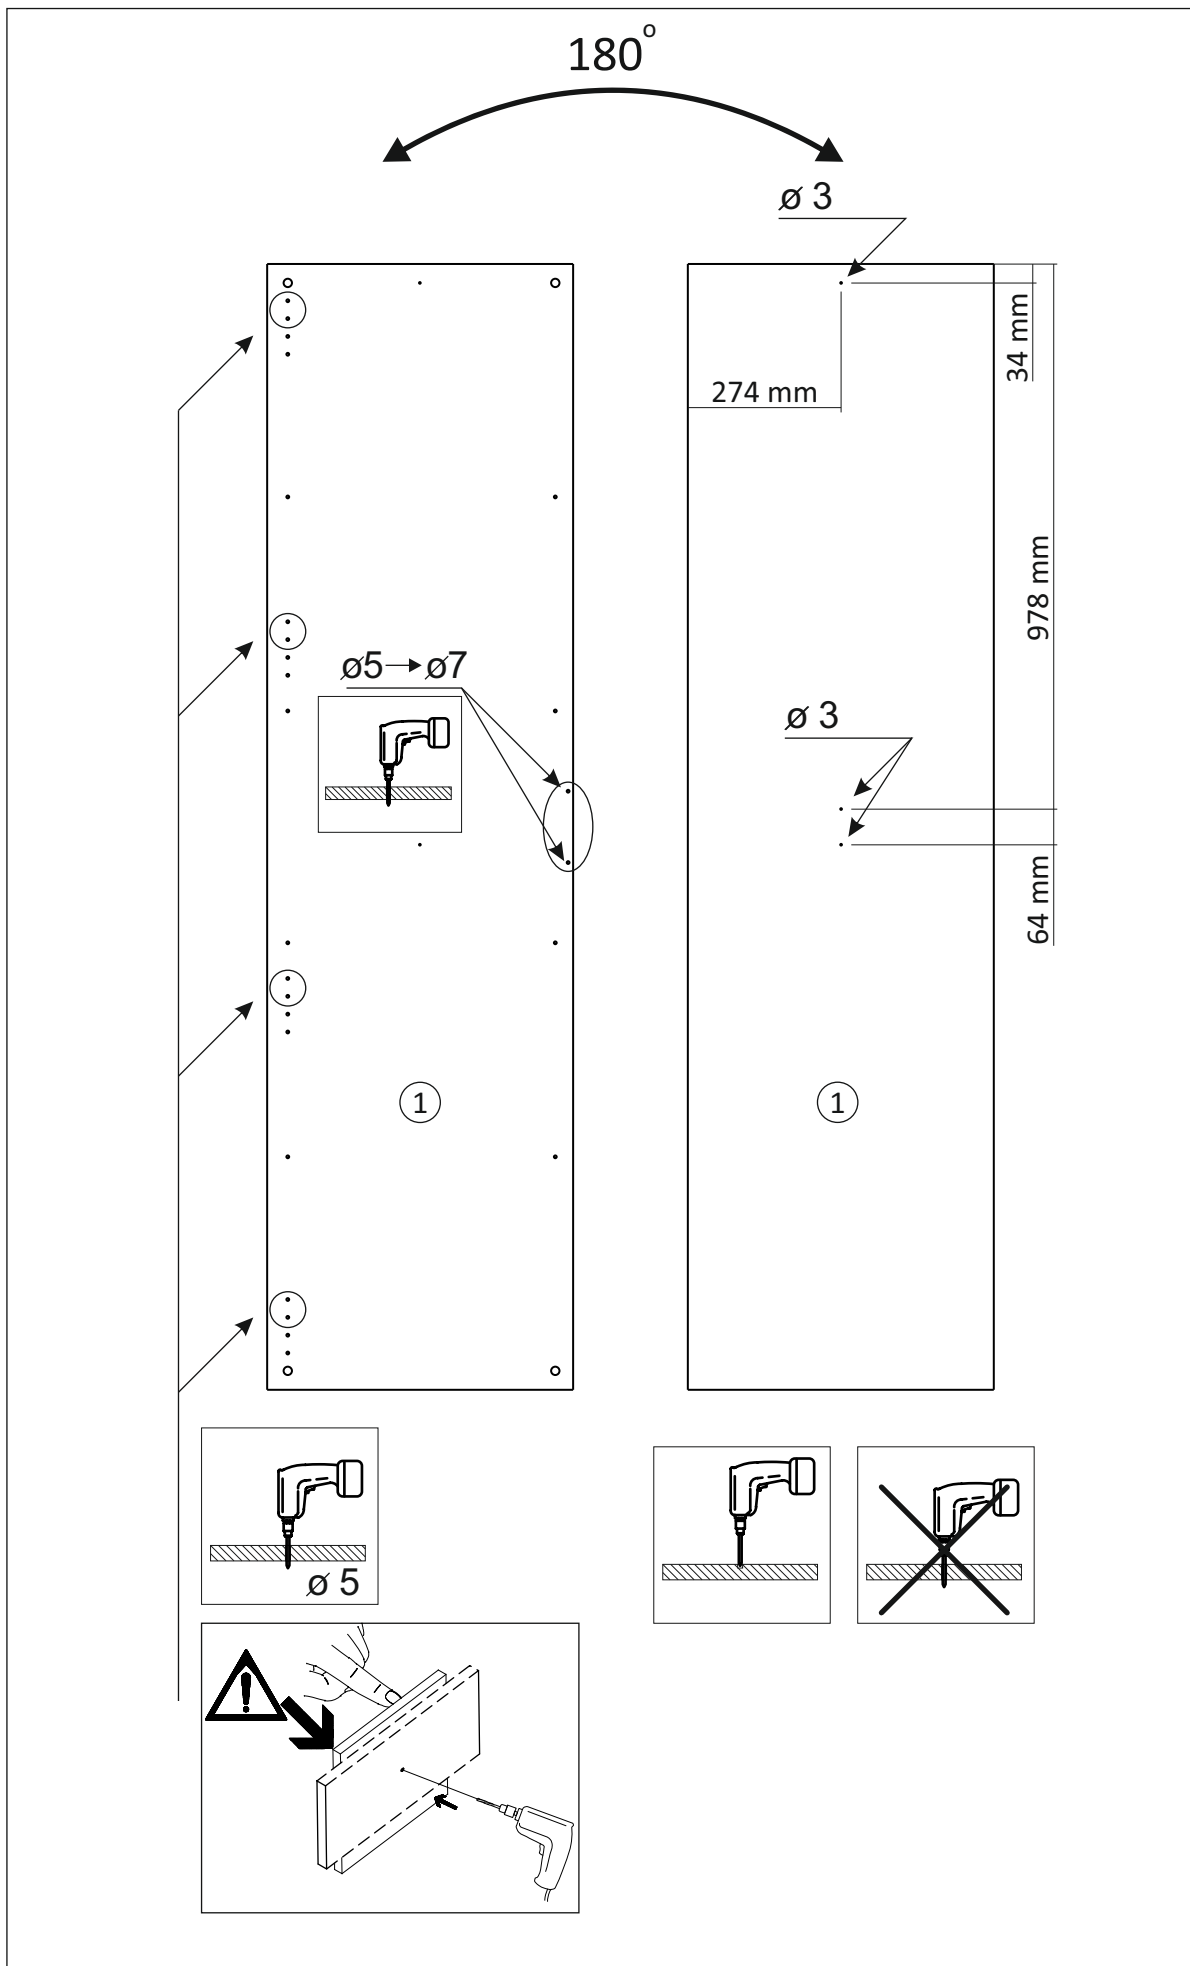

### Комплектовочная ведомость / Set package sheet

Упак/ Package	Наименование	Description	Размер / Size, mm			Кол-во/ Quantity	№
			1200 mm	1350 mm	1500 mm		
1	Фурнитура	Furniture/Cabinetry hardware	-	-	-	-	-
2,2	Боковина	Side	549x2020	549x2020	549x2020	3	1
3	Крыша	Top	1200x549	1350x549	1500x549	2	2
	Тяга	Connecting element	775x200	875x200	975x200	1	3
	Тяга	Connecting element	375x200	425x200	475x200	1	4
	Штанга	Wardrobe tube	770 мм	870 мм	970 мм	2	5
	Штанга	Wardrobe tube	370 мм	420 мм	470 мм	2	6

1		2		4		6	6,3x10,5	15		18	3,5x15
											
16 x		20 x		2 x		24 x		1 x		64 x	
38		39	DUPLO	45		48	2x20	49		71	∅ 5 mm
											
6 x		32 x		14 x		70 x		8 x		48 x	
133	∅ 5 mm	134	∅ 5 mm	73		131		132		126	C42 128 mm
											
48 x		48 x		20 x		20 x		20 x		3 x	
91	Hinge A	92	Hinge B								
											
8 x		4 x									
				77		83		2m			
											
				1 x		1 x					
В упак с зеркалом/package Mirror											

№1

№2

№3

внутренний бок/  
inside

39	DUPLO
16 x	

12

39

DUPLO

16 x

39

DUPLO

32 x