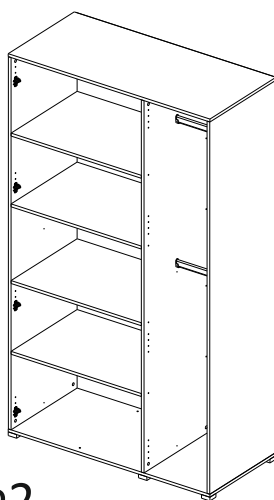

1		2		4		6	6,3x10,5	15		18	3,5x15
16 x		20 x		2 x		24 x		1 x		64 x	
38		39	DUPLO	45		48	2x20	49		71	∅ 5 mm
6 x		32 x		14 x		70 x		8 x		48 x	
133	∅ 5 mm	134	∅ 5 mm	73		131		132		126	C42 128 mm
48 x		48 x		20 x		20 x		20 x		3 x	
91	Hinge A	92	Hinge B								
8 x		4 x									
				77		83		2m			
				1 x		1 x					
В упак с зеркалом/package Mirror											

№2