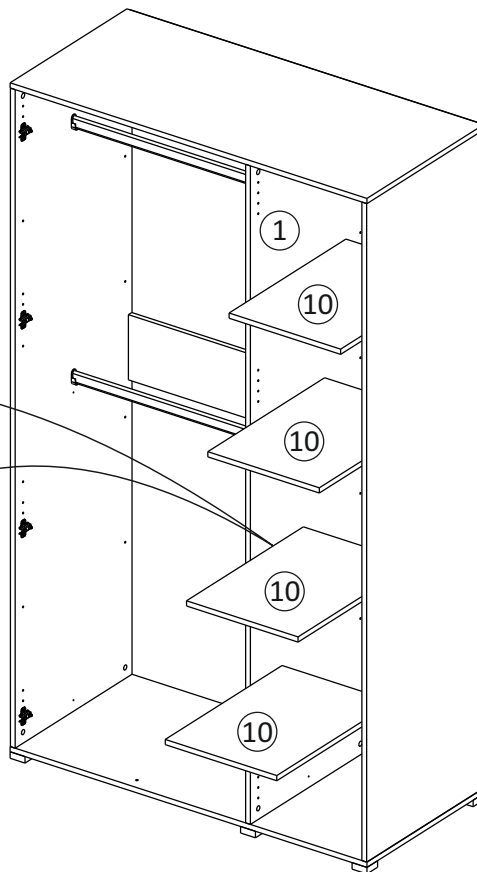

### Комплектовочная ведомость / Set package sheet

Упак/ Package	Наименование	Description	Размер / Size, mm			Кол-во/ Quantity	№
			1200 mm	1350 mm	1500 mm		
1	Фурнитура	Furniture/Cabinetry hardware	-	-	-	-	-
2,2	Боковина	Side	549x2020	549x2020	549x2020	3	1
3	Крыша	Top	1200x549	1350x549	1500x549	2	2
	Тяга	Connecting element	775x200	875x200	975x200	1	3
	Тяга	Connecting element	375x200	425x200	475x200	1	4
	Штанга	Wardrobe tube	770 мм	870 мм	970 мм	2	5
	Штанга	Wardrobe tube	370 мм	420 мм	470 мм	2	6

1		2		4		6	6,3x10,5	15		18	3,5x15
											
16 x		20 x		2 x		24 x		1 x		64 x	
38		39	DUPLO	45		48	2x20	49		71	∅ 5 mm
											
6 x		32 x		14 x		70 x		8 x		48 x	
133	∅ 5 mm	134	∅ 5 mm	73		131		132		126	C42 128 mm
											
48 x		48 x		20 x		20 x		20 x		3 x	
91	Hinge A	92	Hinge B								
											
8 x		4 x									
				77		83		2m			
											
				1 x		1 x					
В упак с зеркалом/package Mirror											

№1

№2

№3

внутренний бок/  
inside

39	DUPLO
16 x	

12

39

DUPLO

16 x

39

DUPLO

32 x