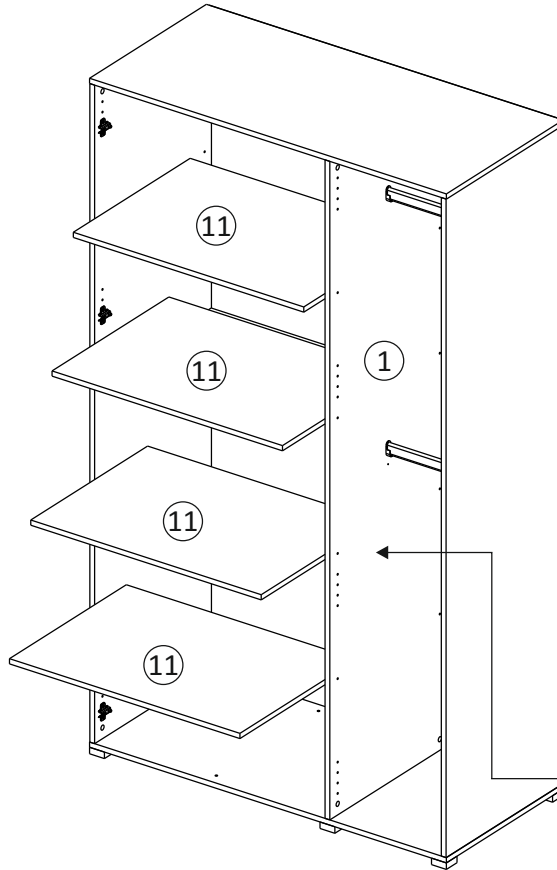

### Комплектовочная ведомость / Set package sheet

Упак/ Package	Наименование	Description	Размер / Size, mm			Кол-во/ Quantity	№
			1200 mm	1350 mm	1500 mm		
1	Фурнитура	Furniture/Cabinetry hardware	-	-	-	-	-
2,2	Боковина	Side	549x2020	549x2020	549x2020	3	1
3	Крыша	Top	1200x549	1350x549	1500x549	2	2
	Тяга	Connecting element	775x200	875x200	975x200	1	3
	Тяга	Connecting element	375x200	425x200	475x200	1	4
	Штанга	Wardrobe tube	770 мм	870 мм	970 мм	2	5
	Штанга	Wardrobe tube	370 мм	420 мм	470 мм	2	6

1		2		4		6	6,3x10,5	15		18	3,5x15
											
16 x		20 x		2 x		24 x		1 x		64 x	
38		39	DUPLO	45		48	2x20	49		71	∅ 5 mm
											
6 x		32 x		14 x		70 x		8 x		48 x	
133	∅ 5 mm	134	∅ 5 mm	73		131		132		126	C42 128 mm
											
48 x		48 x		20 x		20 x		20 x		3 x	
91	Hinge A	92	Hinge B								
											
8 x		4 x									
				77		83		2m			
											
				1 x		1 x					
В упак с зеркалом/package Mirror											

№1

№2

№3

внутренний бок/  
inside

39	DUPLO
16 x	

12

39

DUPLO

16 x

39

DUPLO

32 x