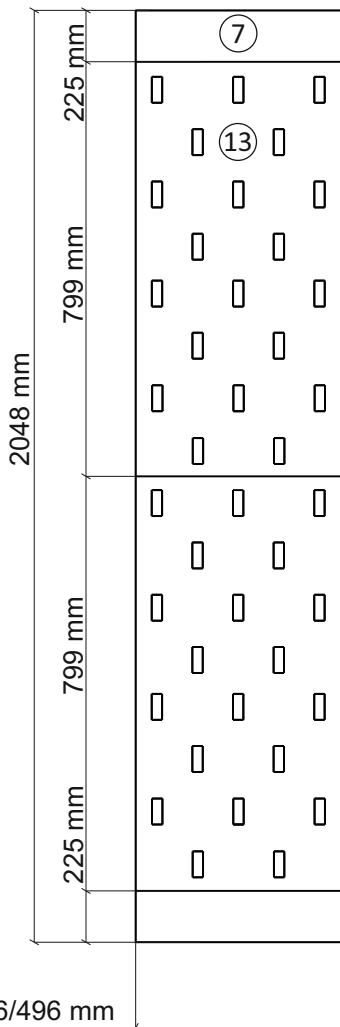

### Комплектовочная ведомость / Set package sheet

Упак/ Package	Наименование	Description	Размер / Size, mm			Кол-во/ Quantity	№
			1200 mm	1350 mm	1500 mm		
1	Фурнитура	Furniture/Cabinetry hardware	-	-	-	-	-
2,2	Боковина	Side	549x2020	549x2020	549x2020	3	1
3	Крыша	Top	1200x549	1350x549	1500x549	2	2
	Тяга	Connecting element	775x200	875x200	975x200	1	3
	Тяга	Connecting element	375x200	425x200	475x200	1	4
	Штанга	Wardrobe tube	770 мм	870 мм	970 мм	2	5
	Штанга	Wardrobe tube	370 мм	420 мм	470 мм	2	6

1		2		4		6	6,3x10,5	15		18	3,5x15
											
16 x		20 x		2 x		24 x		1 x		64 x	
38		39	DUPLO	45		48	2x20	49		71	∅ 5 mm
											
6 x		32 x		14 x		70 x		8 x		48 x	
133	∅ 5 mm	134	∅ 5 mm	73		131		132		126	C42 128 mm
											
48 x		48 x		20 x		20 x		20 x		3 x	
91	Hinge A	92	Hinge B								
											
8 x		4 x									
				77		83		2m			
											
				1 x		1 x					
В упак с зеркалом/package Mirror											

№1

№2

№3

внутренний бок/  
inside

39	DUPLO
16 x	

12

39

DUPLO

16 x

39

DUPLO

32 x