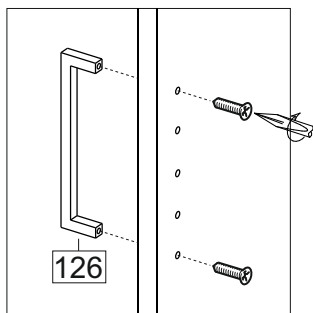

Упак/ Package	Наименование	Description	Размер / Size, mm			Кол-во/ Quantity	№
			1200 mm	1350 mm	1500 mm		
1	Фурнитура	Furniture/Cabinetry hardware	-	-	-	-	-
2,2	Боковина	Side	549x2020	549x2020	549x2020	3	1
3	Крыша	Top	1200x549	1350x549	1500x549	2	2
	Тяга	Connecting element	775x200	875x200	975x200	1	3
	Тяга	Connecting element	375x200	425x200	475x200	1	4
	Штанга	Wardrobe tube	770 мм	870 мм	970 мм	2	5
	Штанга	Wardrobe tube	370 мм	420 мм	470 мм	2	6

1		2		4		6	6,3x10,5	15		18	3,5x15
											
16 x		20 x		2 x		24 x		1 x		64 x	
38		39	DUPLO	45		48	2x20	49		71	∅ 5 mm
											
6 x		32 x		14 x		70 x		8 x		48 x	
133	∅ 5 mm	134	∅ 5 mm	73		131		132		126	C42 128 mm
											
48 x		48 x		20 x		20 x		20 x		3 x	
91	Hinge A	92	Hinge B								
											
8 x		4 x									
				77		83		2m			
											
				1 x		1 x					
В упак с зеркалом/package Mirror											

№1

№2

№3

внутренний бок/
inside

39	DUPLO
16 x	

12

39

DUPLO