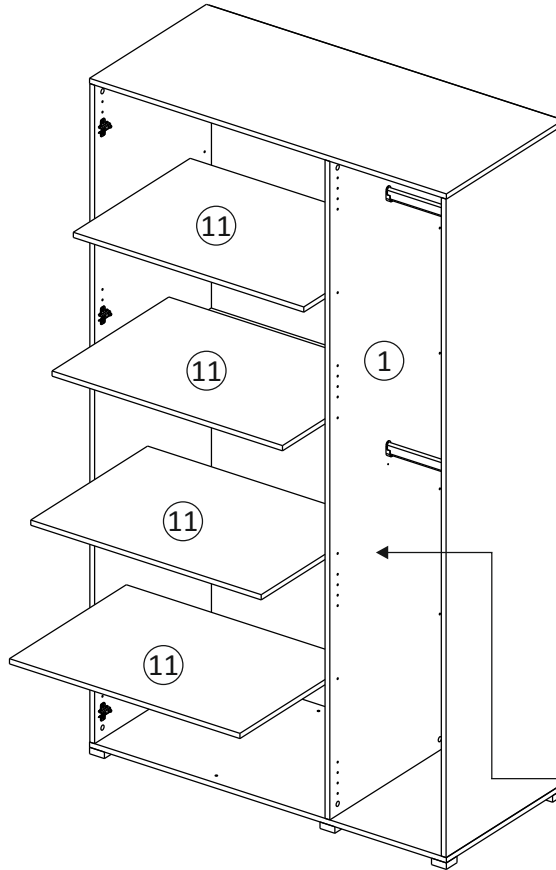

Упак/ Package	Наименование	Description	Размер / Size, mm			Кол-во/ Quantity	№
			1200 mm	1350 mm	1500 mm		
1	Фурнитура	Furniture/Cabinetry hardware	-	-	-	-	-
2,2	Боковина	Side	549x2020	549x2020	549x2020	3	1
3	Крыша	Top	1200x549	1350x549	1500x549	2	2
	Тяга	Connecting element	775x200	875x200	975x200	1	3
	Тяга	Connecting element	375x200	425x200	475x200	1	4
	Штанга	Wardrobe tube	770 мм	870 мм	970 мм	2	5
	Штанга	Wardrobe tube	370 мм	420 мм	470 мм	2	6

1		2		4		6	6,3x10,5	15		18	3,5x15
											
16 x		20 x		2 x		24 x		1 x		64 x	
38		39	DUPLO	45		48	2x20	49		71	∅ 5 mm
											
6 x		32 x		14 x		70 x		8 x		48 x	
133	∅ 5 mm	134	∅ 5 mm	73		131		132		126	C42 128 mm
											
48 x		48 x		20 x		20 x		20 x		3 x	
91	Hinge A	92	Hinge B								
											
8 x		4 x									
				77		83		2m			
											
				1 x		1 x					
В упак с зеркалом/package Mirror											

№1

№2

№3

внутренний бок/
inside

39	DUPLO
16 x	

12

39

DUPLO

16 x

39

DUPLO

32 x