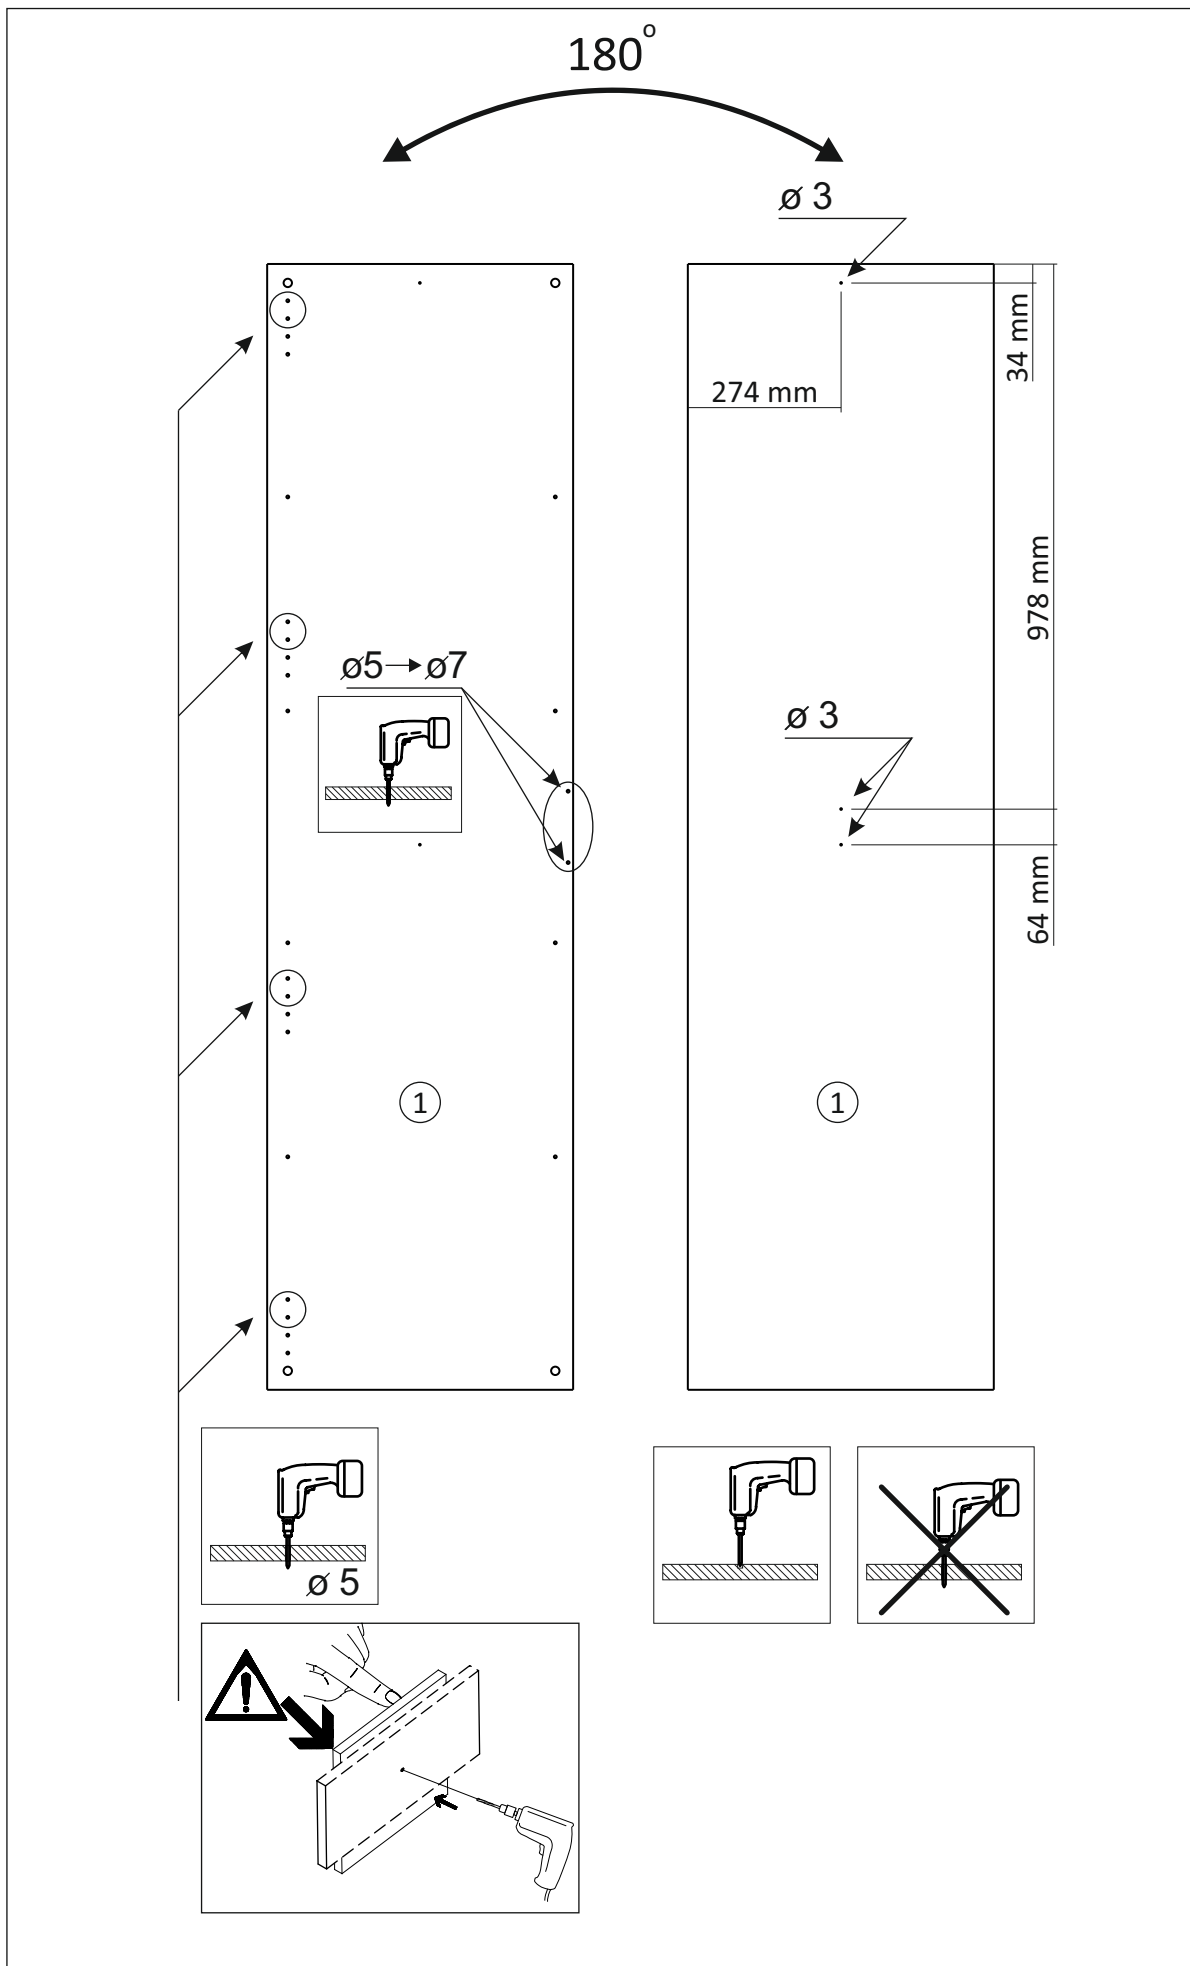

Упак/ Package	Наименование	Description	Размер / Size, mm			Кол-во/ Quantity	№
			1200 mm	1350 mm	1500 mm		
1	Фурнитура	Furniture/Cabinetry hardware	-	-	-	-	-
2,2	Боковина	Side	549x2020	549x2020	549x2020	3	1
3	Крыша	Top	1200x549	1350x549	1500x549	2	2
	Тяга	Connecting element	775x200	875x200	975x200	1	3
	Тяга	Connecting element	375x200	425x200	475x200	1	4
	Штанга	Wardrobe tube	770 мм	870 мм	970 мм	2	5
	Штанга	Wardrobe tube	370 мм	420 мм	470 мм	2	6

1		2		4		6	6,3x10,5	15		18	3,5x15
											
16 x		20 x		2 x		24 x		1 x		64 x	
38		39	DUPLO	45		48	2x20	49		71	∅ 5 mm
											
6 x		32 x		14 x		70 x		8 x		48 x	
133	∅ 5 mm	134	∅ 5 mm	73		131		132		126	C42 128 mm
											
48 x		48 x		20 x		20 x		20 x		3 x	
91	Hinge A	92	Hinge B								
											
8 x		4 x									
				77		83		2m			
											
				1 x		1 x					
В упак с зеркалом/package Mirror											

№1

№2

№3

внутренний бок/
inside

39	DUPLO
16 x	

12

39

DUPLO

16 x

39

DUPLO

32 x