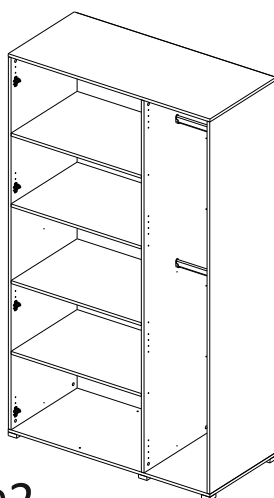

1		2		4		6	6,3x10,5	15		18	3,5x15
16 x		20 x		2 x		24 x		1 x		64 x	
38		39	DUPLO	45		48	2x20	49		71	∅ 5 mm
6 x		32 x		14 x		70 x		8 x		48 x	
133	∅ 5 mm	134	∅ 5 mm	73		131		132		126	C42 128 mm
48 x		48 x		20 x		20 x		20 x		3 x	
91	Hinge A	92	Hinge B								
8 x		4 x									
				77		83		2m			
				1 x		1 x					
В упак с зеркалом/package Mirror											

№2