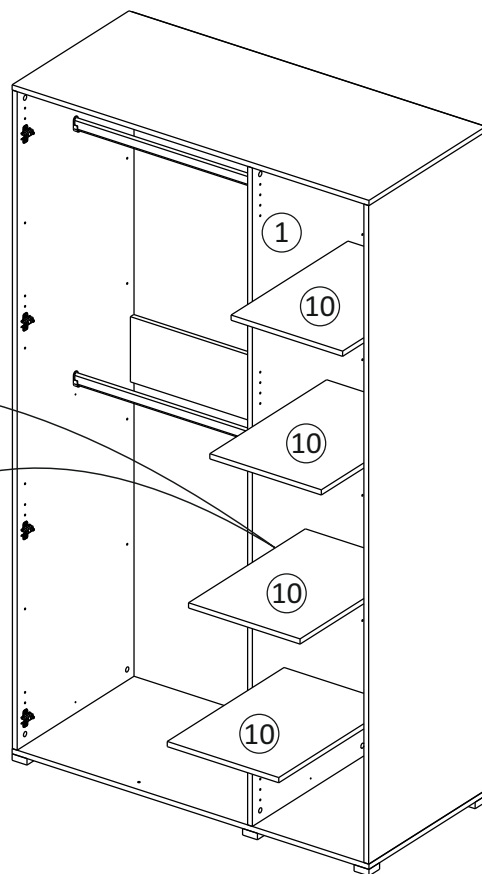

Упак/ Package	Наименование	Description	Размер / Size, mm			Кол-во/ Quantity	№
			1200 mm	1350 mm	1500 mm		
1	Фурнитура	Furniture/Cabinetry hardware	-	-	-	-	-
2,2	Боковина	Side	549x2020	549x2020	549x2020	3	1
3	Крыша	Top	1200x549	1350x549	1500x549	2	2
	Тяга	Connecting element	775x200	875x200	975x200	1	3
	Тяга	Connecting element	375x200	425x200	475x200	1	4
	Штанга	Wardrobe tube	770 мм	870 мм	970 мм	2	5
	Штанга	Wardrobe tube	370 мм	420 мм	470 мм	2	6

1		2		4		6	6,3x10,5	15		18	3,5x15
											
16 x		20 x		2 x		24 x		1 x		64 x	
38		39	DUPLO	45		48	2x20	49		71	∅ 5 mm
											
6 x		32 x		14 x		70 x		8 x		48 x	
133	∅ 5 mm	134	∅ 5 mm	73		131		132		126	C42 128 mm
											
48 x		48 x		20 x		20 x		20 x		3 x	
91	Hinge A	92	Hinge B								
											
8 x		4 x									
				77		83		2m			
											
				1 x		1 x					
В упак с зеркалом/package Mirror											

№1

№2

№3

внутренний бок/
inside

39	DUPLO
16 x	

12

39

DUPLO

16 x

39

DUPLO

32 x