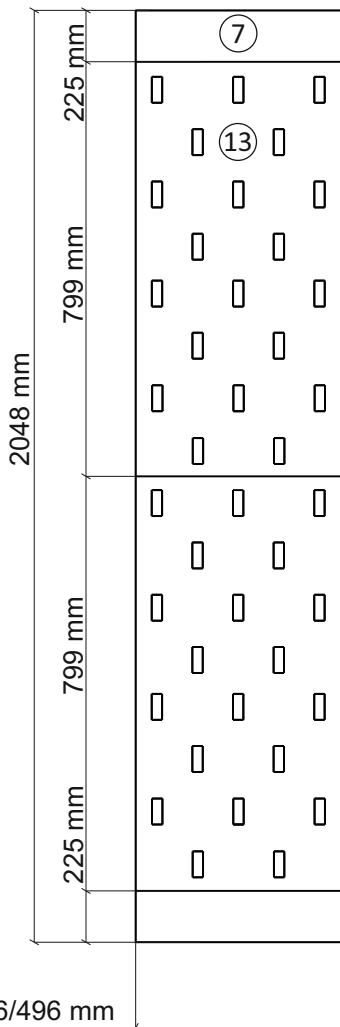

Упак/ Package	Наименование	Description	Размер / Size, mm			Кол-во/ Quantity	№
			1200 mm	1350 mm	1500 mm		
1	Фурнитура	Furniture/Cabinetry hardware	-	-	-	-	-
2,2	Боковина	Side	549x2020	549x2020	549x2020	3	1
3	Крыша	Top	1200x549	1350x549	1500x549	2	2
	Тяга	Connecting element	775x200	875x200	975x200	1	3
	Тяга	Connecting element	375x200	425x200	475x200	1	4
	Штанга	Wardrobe tube	770 мм	870 мм	970 мм	2	5
	Штанга	Wardrobe tube	370 мм	420 мм	470 мм	2	6

1		2		4		6	6,3x10,5	15		18	3,5x15
											
16 x		20 x		2 x		24 x		1 x		64 x	
38		39	DUPLO	45		48	2x20	49		71	∅ 5 mm
											
6 x		32 x		14 x		70 x		8 x		48 x	
133	∅ 5 mm	134	∅ 5 mm	73		131		132		126	C42 128 mm
											
48 x		48 x		20 x		20 x		20 x		3 x	
91	Hinge A	92	Hinge B								
											
8 x		4 x									
				77		83		2m			
											
				1 x		1 x					
В упак с зеркалом/package Mirror											

№1

№2

№3

внутренний бок/
inside

39	DUPLO
16 x	

12

39

DUPLO

16 x

39

DUPLO

32 x