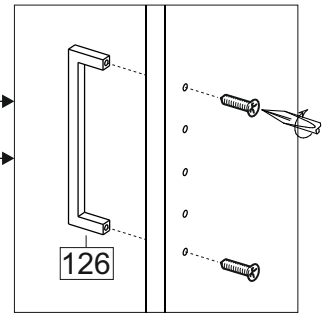

Упак/ Package	Наименование	Description	Размер / Size, mm			Кол-во/ Quantity	№
			1200 mm	1350 mm	1500 mm		
1	Фурнитура	Furniture/Cabinetry hardware	-	-	-	-	-
2,2	Боковина	Side	549x2020	549x2020	549x2020	3	1
3	Крыша	Top	1200x549	1350x549	1500x549	2	2
	Тяга	Connecting element	775x200	875x200	975x200	1	3
	Тяга	Connecting element	375x200	425x200	475x200	1	4
	Штанга	Wardrobe tube	770 мм	870 мм	970 мм	2	5
	Штанга	Wardrobe tube	370 мм	420 мм	470 мм	2	6

1		2		4		6	6,3x10,5	15		18	3,5x15
											
16 x		20 x		2 x		24 x		1 x		64 x	
38		39	DUPLO	45		48	2x20	49		71	∅ 5 mm
											
6 x		32 x		14 x		70 x		8 x		48 x	
133	∅ 5 mm	134	∅ 5 mm	73		131		132		126	C42 128 mm
											
48 x		48 x		20 x		20 x		20 x		3 x	
91	Hinge A	92	Hinge B								
											
8 x		4 x									
				77		83		2m			
											
				1 x		1 x					
В упак с зеркалом/package Mirror											

№1

№2

№3

внутренний бок/
inside

39	DUPLO
16 x	

12

39

DUPLO