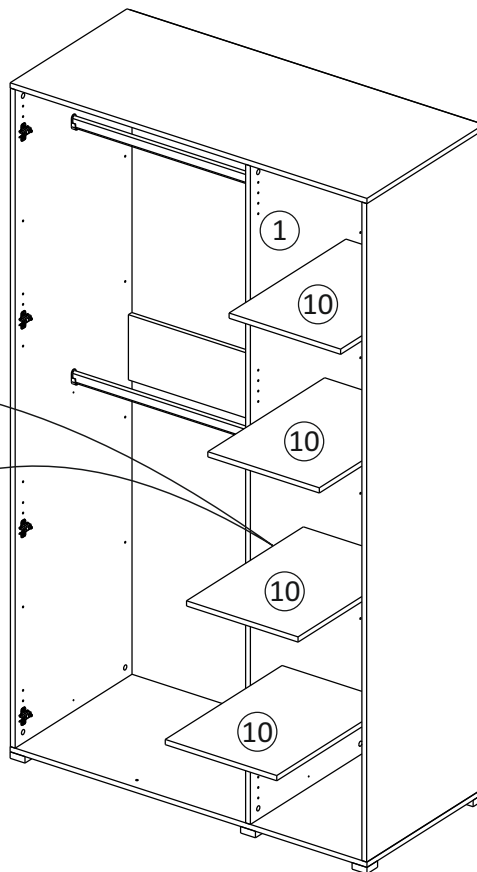

### Комплектовочная ведомость / Set package sheet

Упак/ Package	Наименование	Description	Размер / Size, mm			Кол-во/ Quantity	№
			1200 mm	1350 mm	1500 mm		
1	Фурнитура	Furniture/Cabinetry hardware	-	-	-	-	-
2,2	Боковина	Side	549x2020	549x2020	549x2020	3	1
3	Крыша	Top	1200x549	1350x549	1500x549	2	2
	Тяга	Connecting element	775x200	875x200	975x200	1	3
	Тяга	Connecting element	375x200	425x200	475x200	1	4
	Штанга	Wardrobe tube	770 мм	870 мм	970 мм	2	5
	Штанга	Wardrobe tube	370 мм	420 мм	470 мм	2	6

1		2		4		6	6,3x10,5	15		18	3,5x15
											
16 x		20 x		2 x		24 x		1 x		64 x	
38		39	DUPLO	45		48	2x20	49		71	∅ 5 mm
											
6 x		32 x		14 x		70 x		8 x		48 x	
133	∅ 5 mm	134	∅ 5 mm	73		131		132		126	C42 128 mm
											
48 x		48 x		20 x		20 x		20 x		3 x	
91	Hinge A	92	Hinge B								
											
8 x		4 x									
				77		83		2m			
											
				1 x		1 x					
В упак с зеркалом/package Mirror											

№1

№2

№3

внутренний бок/  
inside

39	DUPLO
	
16 x	

12

39

DUPLO

16 x

39

DUPLO

32 x