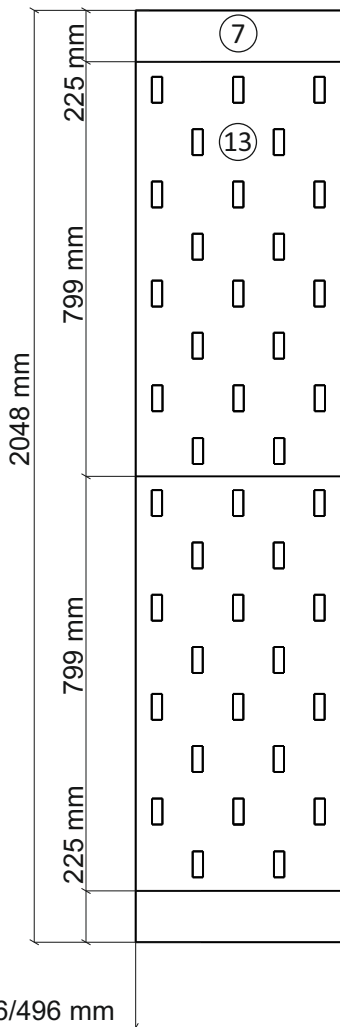

### Комплектовочная ведомость / Set package sheet

Упак/ Package	Наименование	Description	Размер / Size, mm			Кол-во/ Quantity	№
			1200 mm	1350 mm	1500 mm		
1	Фурнитура	Furniture/Cabinetry hardware	-	-	-	-	-
2,2	Боковина	Side	549x2020	549x2020	549x2020	3	1
3	Крыша	Top	1200x549	1350x549	1500x549	2	2
	Тяга	Connecting element	775x200	875x200	975x200	1	3
	Тяга	Connecting element	375x200	425x200	475x200	1	4
	Штанга	Wardrobe tube	770 мм	870 мм	970 мм	2	5
	Штанга	Wardrobe tube	370 мм	420 мм	470 мм	2	6

1		2		4		6	6,3x10,5	15		18	3,5x15
											
16 x		20 x		2 x		24 x		1 x		64 x	
38		39	DUPLO	45		48	2x20	49		71	∅ 5 mm
											
6 x		32 x		14 x		70 x		8 x		48 x	
133	∅ 5 mm	134	∅ 5 mm	73		131		132		126	C42 128 mm
											
48 x		48 x		20 x		20 x		20 x		3 x	
91	Hinge A	92	Hinge B								
											
8 x		4 x									
				77		83		2m			
											
				1 x		1 x					
В упак с зеркалом/package Mirror											

№1

№2

№3

внутренний бок/  
inside

39	DUPLO
	
16 x	

12

39

DUPLO

16 x

39

DUPLO

32 x