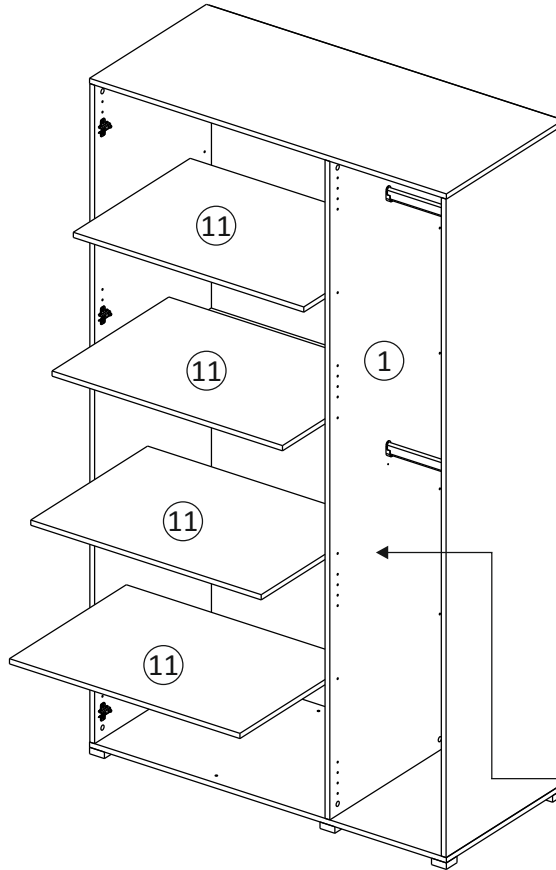

### Комплектовочная ведомость / Set package sheet

Упак/ Package	Наименование	Description	Размер / Size, mm			Кол-во/ Quantity	№
			1200 mm	1350 mm	1500 mm		
1	Фурнитура	Furniture/Cabinetry hardware	-	-	-	-	-
2,2	Боковина	Side	549x2020	549x2020	549x2020	3	1
3	Крыша	Top	1200x549	1350x549	1500x549	2	2
	Тяга	Connecting element	775x200	875x200	975x200	1	3
	Тяга	Connecting element	375x200	425x200	475x200	1	4
	Штанга	Wardrobe tube	770 мм	870 мм	970 мм	2	5
	Штанга	Wardrobe tube	370 мм	420 мм	470 мм	2	6

№1

№2

№3

внутренний бок/  
inside

39	DUPLO
	
16 x	

12

39

DUPLO

16 x

39

DUPLO

32 x