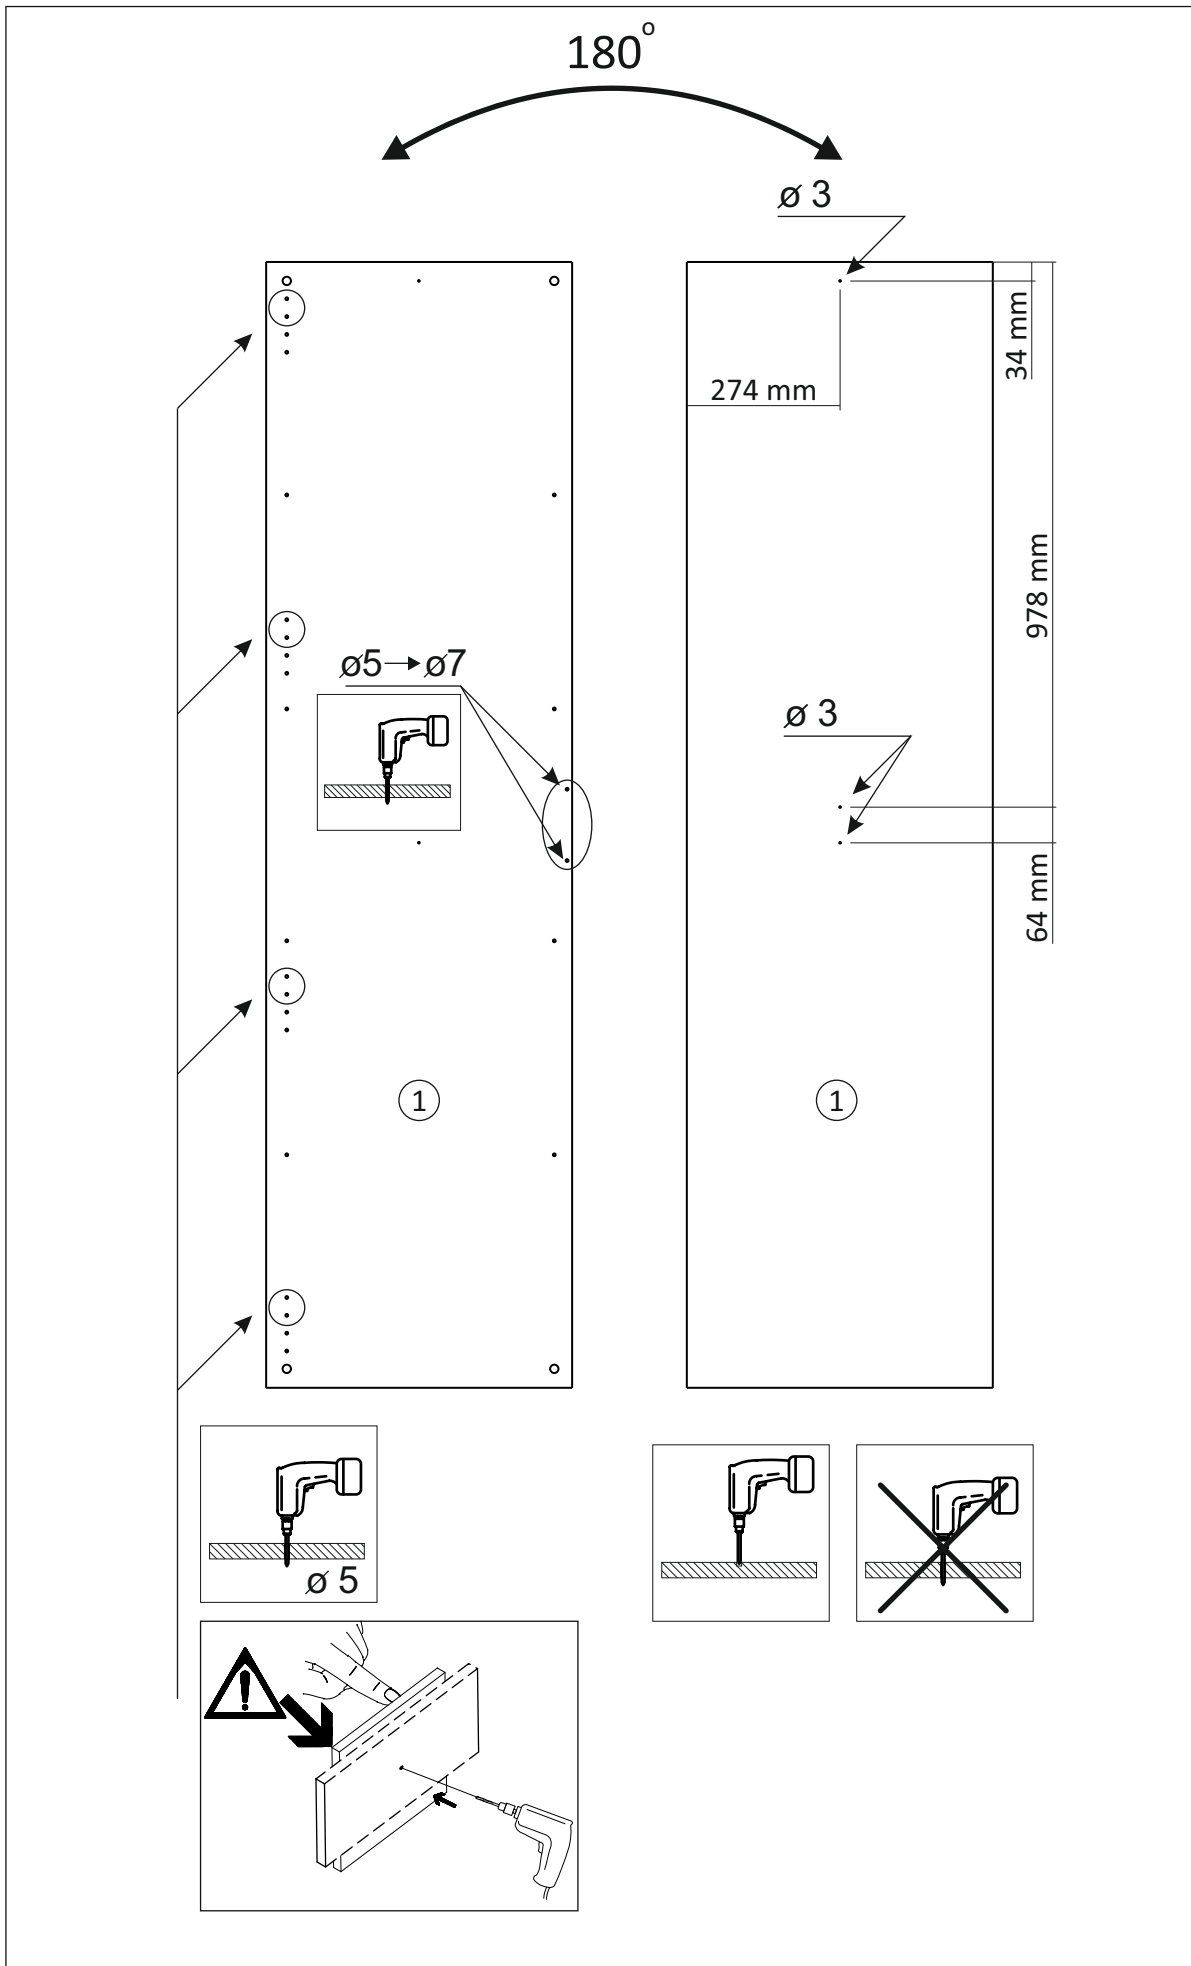

### Комплектовочная ведомость / Set package sheet

Упак/ Package	Наименование	Description	Размер / Size, mm			Кол-во/ Quantity	№
			1200 mm	1350 mm	1500 mm		
1	Фурнитура	Furniture/Cabinetry hardware	-	-	-	-	-
2,2	Боковина	Side	549x2020	549x2020	549x2020	3	1
3	Крыша	Top	1200x549	1350x549	1500x549	2	2
	Тяга	Connecting element	775x200	875x200	975x200	1	3
	Тяга	Connecting element	375x200	425x200	475x200	1	4
	Штанга	Wardrobe tube	770 мм	870 мм	970 мм	2	5
	Штанга	Wardrobe tube	370 мм	420 мм	470 мм	2	6

1		2		4		6	6,3x10,5	15		18	3,5x15
											
16 x		20 x		2 x		24 x		1 x		64 x	
38		39	DUPLO	45		48	2x20	49		71	∅ 5 mm
											
6 x		32 x		14 x		70 x		8 x		48 x	
133	∅ 5 mm	134	∅ 5 mm	73		131		132		126	C42 128 mm
											
48 x		48 x		20 x		20 x		20 x		3 x	
91	Hinge A	92	Hinge B								
											
8 x		4 x									
				77		83		2m			
											
				1 x		1 x					
В упак с зеркалом/package Mirror											

№1

№2

№3

внутренний бок/  
inside

39	DUPLO
	
16 x	

12

39

DUPLO

16 x

39

DUPLO

32 x