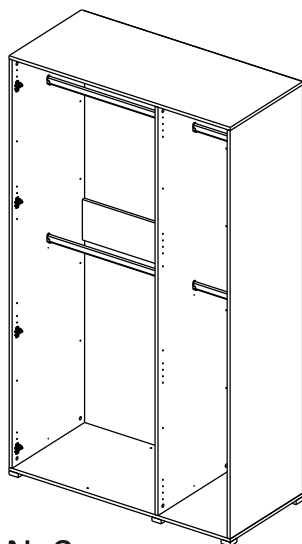

## Шкаф/wardrobe 1200; 1350; 1500/3

Код ТН ВЭД ЕАЭС

9403 60 100 1  
9403 90 300 0

отрезать  
и приклеить

№0

		
1200	2072	570
1350	2072	570
1500	2072	570

35А3Ф / 2983

### Комплектовочная ведомость / Set package sheet

Упак/ Package	Наименование	Description	Размер / Size, mm			Кол-во/ Quantity	№
			1200 mm	1350 mm	1500 mm		
1	Фурнитура	Furniture/Cabinetry hardware	-	-	-	-	-
2,2	Боковина	Side	549x2020	549x2020	549x2020	3	1
3	Крыша	Top	1200x549	1350x549	1500x549	2	2
	Тяга	Connecting element	775x200	875x200	975x200	1	3
	Тяга	Connecting element	375x200	425x200	475x200	1	4
	Штанга	Wardrobe tube	770 мм	870 мм	970 мм	2	5
	Штанга	Wardrobe tube	370 мм	420 мм	470 мм	2	6

Продается отдельно/Sold separately

4	Полки	Shelves	375x549	425x549	475x549	4	10
4	Полки	Shelves	775x549	875x549	975x549	4	11
5	Створка	Door	396x2048	446x2048	496x2048	3	7
	ДВП (клей)	Back element (glue)	2048x396	2048x446	2048x496	2	8
	ДВП	Back element	2048x396	2048x446	2048x496	1	9
6	Зеркало	Mirror	395x799	445x799	495x799	2	13