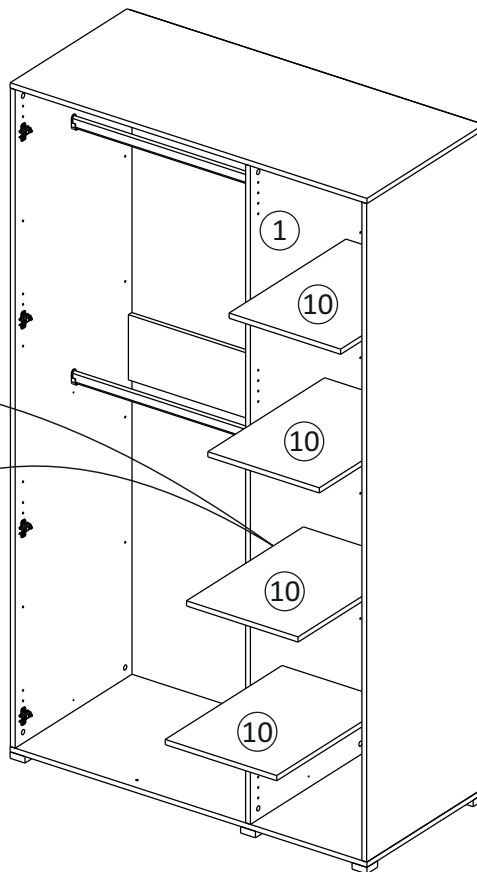

Упак/ Package	Наименование	Description	Размер / Size, mm			Кол-во/ Quantity	№
			1200 mm	1350 mm	1500 mm		
1	Фурнитура	Furniture/Cabinetry hardware	-	-	-	-	-
2,2	Боковина	Side	549x2020	549x2020	549x2020	3	1
3	Крыша	Top	1200x549	1350x549	1500x549	2	2
	Тяга	Connecting element	775x200	875x200	975x200	1	3
	Тяга	Connecting element	375x200	425x200	475x200	1	4
	Штанга	Wardrobe tube	770 мм	870 мм	970 мм	2	5
	Штанга	Wardrobe tube	370 мм	420 мм	470 мм	2	6

1		2		4		6	6,3x10,5	15		18	3,5x15
											
16 x		20 x		2 x		24 x		1 x		64 x	
38		39	DUPLO	45		48	2x20	49		71	∅ 5 mm
											
6 x		32 x		14 x		70 x		8 x		48 x	
133	∅ 5 mm	134	∅ 5 mm	73		131		132		126	C42 128 mm
											
48 x		48 x		20 x		20 x		20 x		3 x	
91	Hinge A	92	Hinge B								
											
8 x		4 x									
				77		83		2m			
											
				1 x		1 x					
В упак с зеркалом/package Mirror											

№1

№2

№3

39	DUPLO
16 x	

12

39

DUPLO

16 x