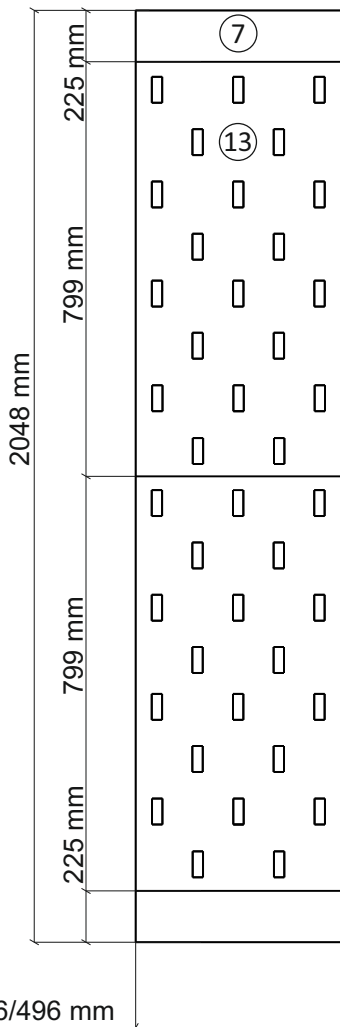

Упак/ Package	Наименование	Description	Размер / Size, mm			Кол-во/ Quantity	№
			1200 mm	1350 mm	1500 mm		
1	Фурнитура	Furniture/Cabinetry hardware	-	-	-	-	-
2,2	Боковина	Side	549x2020	549x2020	549x2020	3	1
3	Крыша	Top	1200x549	1350x549	1500x549	2	2
	Тяга	Connecting element	775x200	875x200	975x200	1	3
	Тяга	Connecting element	375x200	425x200	475x200	1	4
	Штанга	Wardrobe tube	770 мм	870 мм	970 мм	2	5
	Штанга	Wardrobe tube	370 мм	420 мм	470 мм	2	6

1		2		4		6	6,3x10,5	15		18	3,5x15
											
16 x		20 x		2 x		24 x		1 x		64 x	
38		39	DUPLO	45		48	2x20	49		71	∅ 5 mm
											
6 x		32 x		14 x		70 x		8 x		48 x	
133	∅ 5 mm	134	∅ 5 mm	73		131		132		126	C42 128 mm
											
48 x		48 x		20 x		20 x		20 x		3 x	
91	Hinge A	92	Hinge B								
											
8 x		4 x									
				77		83		2m			
											
				1 x		1 x					
В упак с зеркалом/package Mirror											

№1

№2

№3

39	DUPLO
16 x	

12

39

DUPLO

16 x

39

DUPLO

32 x