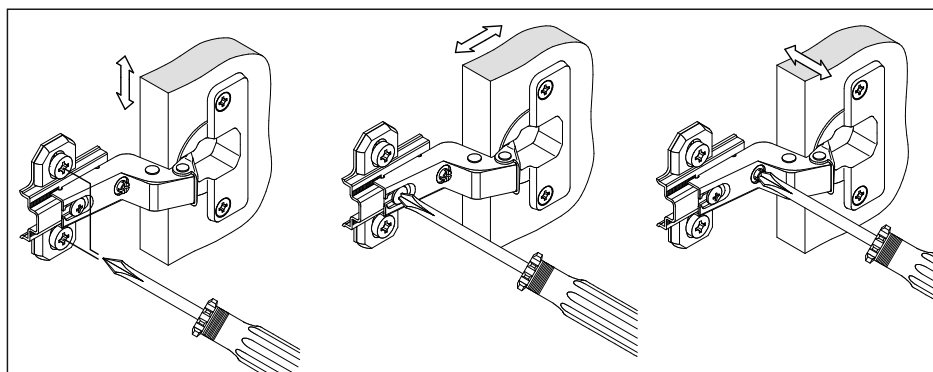

**Karta serwisowa • Servisní list • Service Karte • Service card • Carte de service • Szervizkártya
Scheda di servizio • Service kaart • Сервисная карта • Fisa service • Servisný list • Servis karti**