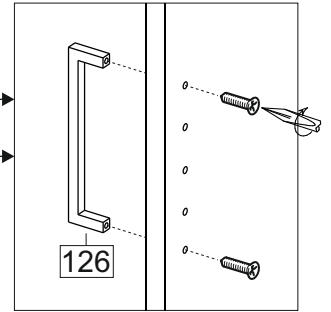

Упак/ Package	Наименование	Description	Размер / Size, mm			Кол-во/ Quantity	№
			1200 mm	1350 mm	1500 mm		
1	Фурнитура	Furniture/Cabinetry hardware	-	-	-	-	-
2,2	Боковина	Side	549x2020	549x2020	549x2020	3	1
3	Крыша	Top	1200x549	1350x549	1500x549	2	2
	Тяга	Connecting element	775x200	875x200	975x200	1	3
	Тяга	Connecting element	375x200	425x200	475x200	1	4
	Штанга	Wardrobe tube	770 мм	870 мм	970 мм	2	5
	Штанга	Wardrobe tube	370 мм	420 мм	470 мм	2	6

1		2		4		6	6,3x10,5	15		18	3,5x15
											
16 x		20 x		2 x		24 x		1 x		64 x	
38		39	DUPLO	45		48	2x20	49		71	∅ 5 mm
											
6 x		32 x		14 x		70 x		8 x		48 x	
133	∅ 5 mm	134	∅ 5 mm	73		131		132		126	C42 128 mm
											
48 x		48 x		20 x		20 x		20 x		3 x	
91	Hinge A	92	Hinge B								
											
8 x		4 x									
				77		83		2m			
											
				1 x		1 x					
В упак с зеркалом/package Mirror											

№1

№2

№3

39	DUPLO
16 x	

12

39

DUPLO

16 x