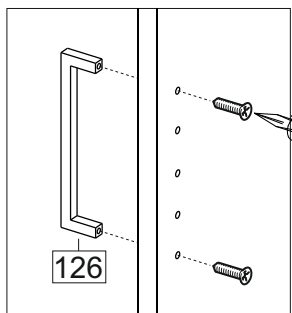

Упак/ Package	Наименование	Description	Размер / Size, mm			Кол-во/ Quantity	№
			1200 mm	1350 mm	1500 mm		
1	Фурнитура	Furniture/Cabinetry hardware	-	-	-	-	-
2,2	Боковина	Side	549x2020	549x2020	549x2020	3	1
3	Крыша	Top	1200x549	1350x549	1500x549	2	2
	Тяга	Connecting element	775x200	875x200	975x200	1	3
	Тяга	Connecting element	375x200	425x200	475x200	1	4
	Штанга	Wardrobe tube	770 мм	870 мм	970 мм	2	5
	Штанга	Wardrobe tube	370 мм	420 мм	470 мм	2	6

1		2		4		6	6,3x10,5	15		18	3,5x15
											
16 x		20 x		2 x		24 x		1 x		64 x	
38		39	DUPLO	45		48	2x20	49		71	∅ 5 mm
											
6 x		32 x		14 x		70 x		8 x		48 x	
133	∅ 5 mm	134	∅ 5 mm	73		131		132		126	C42 128 mm
											
48 x		48 x		20 x		20 x		20 x		3 x	
91	Hinge A	92	Hinge B								
											
8 x		4 x									
				77		83		2m			
											
				1 x		1 x					
В упак с зеркалом/package Mirror											

№1

№2

№3

39	DUPLO
16 x	

12

39

DUPLO

16 x