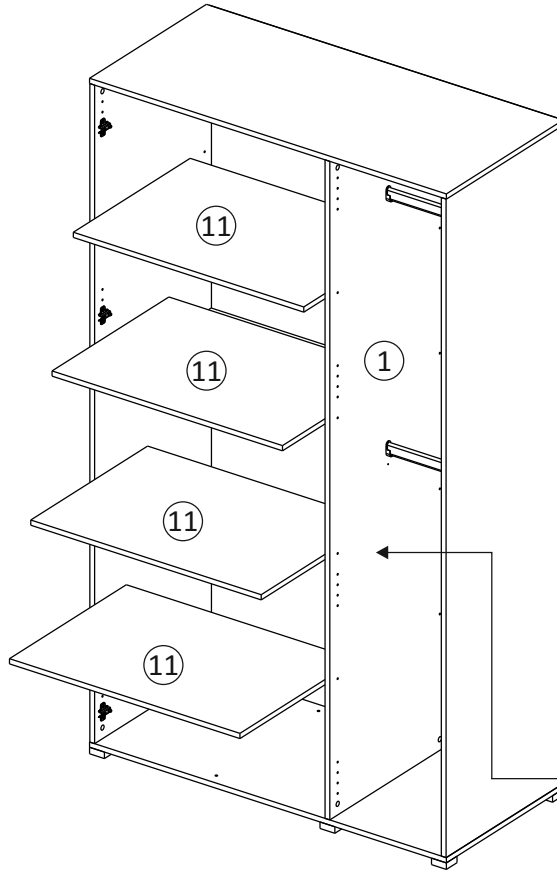

Упак/ Package	Наименование	Description	Размер / Size, mm			Кол-во/ Quantity	№
			1200 mm	1350 mm	1500 mm		
1	Фурнитура	Furniture/Cabinetry hardware	-	-	-	-	-
2,2	Боковина	Side	549x2020	549x2020	549x2020	3	1
3	Крыша	Top	1200x549	1350x549	1500x549	2	2
	Тяга	Connecting element	775x200	875x200	975x200	1	3
	Тяга	Connecting element	375x200	425x200	475x200	1	4
	Штанга	Wardrobe tube	770 мм	870 мм	970 мм	2	5
	Штанга	Wardrobe tube	370 мм	420 мм	470 мм	2	6

1		2		4		6	6,3x10,5	15		18	3,5x15
											
16 x		20 x		2 x		24 x		1 x		64 x	
38		39	DUPLO	45		48	2x20	49		71	∅ 5 mm
											
6 x		32 x		14 x		70 x		8 x		48 x	
133	∅ 5 mm	134	∅ 5 mm	73		131		132		126	C42 128 mm
											
48 x		48 x		20 x		20 x		20 x		3 x	
91	Hinge A	92	Hinge B								
											
8 x		4 x									
				77		83		2m			
											
				1 x		1 x					
В упак с зеркалом/package Mirror											

№1

№2

№3

39	DUPLO
16 x	

12

39

DUPLO

16 x