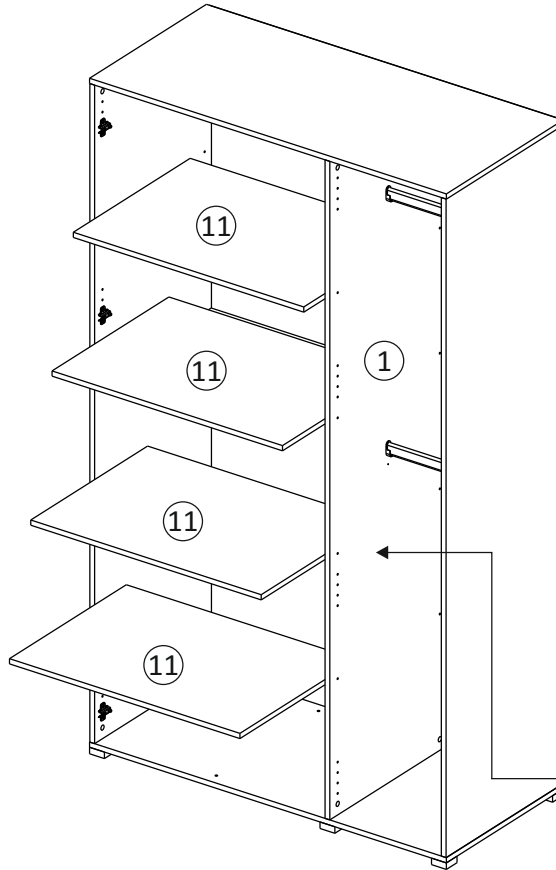

### Комплектовочная ведомость / Set package sheet

Упак/ Package	Наименование	Description	Размер / Size, mm			Кол-во/ Quantity	№
			1200 mm	1350 mm	1500 mm		
1	Фурнитура	Furniture/Cabinetry hardware	-	-	-	-	-
2,2	Боковина	Side	549x2020	549x2020	549x2020	3	1
3	Крыша	Top	1200x549	1350x549	1500x549	2	2
	Тяга	Connecting element	775x200	875x200	975x200	1	3
	Тяга	Connecting element	375x200	425x200	475x200	1	4
	Штанга	Wardrobe tube	770 мм	870 мм	970 мм	2	5
	Штанга	Wardrobe tube	370 мм	420 мм	470 мм	2	6

1		2		4		6	6,3x10,5	15		18	3,5x15
											
16 x		20 x		2 x		24 x		1 x		64 x	
38		39	DUPLO	45		48	2x20	49		71	∅ 5 mm
											
6 x		32 x		14 x		70 x		8 x		48 x	
133	∅ 5 mm	134	∅ 5 mm	73		131		132		126	C42 128 mm
											
48 x		48 x		20 x		20 x		20 x		3 x	
91	Hinge A	92	Hinge B								
											
8 x		4 x									
				77		83		2m			
											
				1 x		1 x					
В упак с зеркалом/package Mirror											

№1

№2

№3

внутренний бок/  
inside

39	DUPLO
16 x	

12

39

DUPLO

16 x

39

DUPLO

32 x