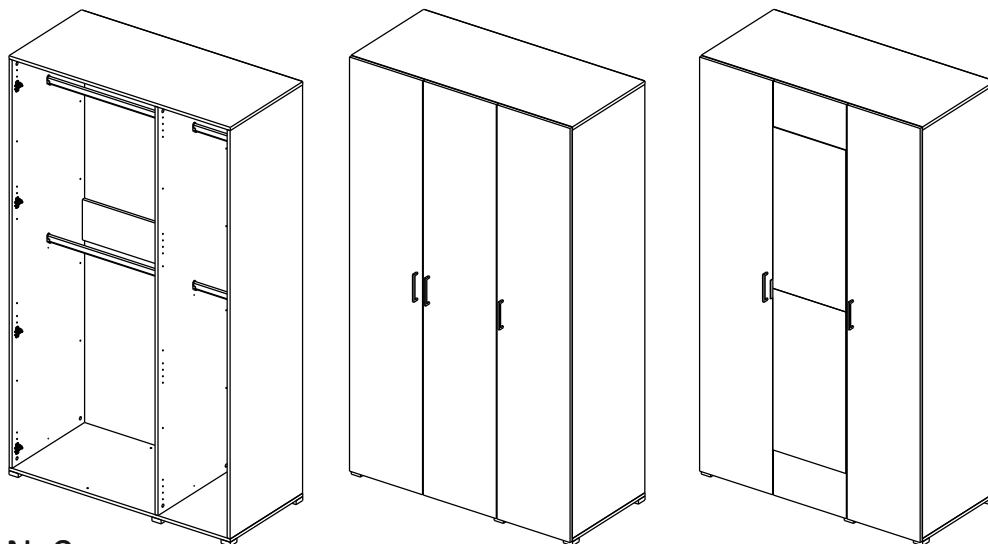

## Шкаф/wardrobe 1200; 1350; 1500/3

Код ТН ВЭД ЕАЭС

9403 60 100 1  
9403 90 300 0

отрезать  
и приклеить

№0

		
1200	2072	570
1350	2072	570
1500	2072	570

35А3Ф / 2983

### Комплектовочная ведомость / Set package sheet

Упак/ Package	Наименование	Description	Размер / Size, mm			Кол-во/ Quantity	№
			1200 mm	1350 mm	1500 mm		
1	Фурнитура	Furniture/Cabinetry hardware	-	-	-	-	-
2,2	Боковина	Side	549x2020	549x2020	549x2020	3	1
3	Крыша	Top	1200x549	1350x549	1500x549	2	2
	Тяга	Connecting element	775x200	875x200	975x200	1	3
	Тяга	Connecting element	375x200	425x200	475x200	1	4
	Штанга	Wardrobe tube	770 мм	870 мм	970 мм	2	5
	Штанга	Wardrobe tube	370 мм	420 мм	470 мм	2	6

Продается отдельно/Sold separately

4	Полки	Shelves	375x549	425x549	475x549	4	10
4	Полки	Shelves	775x549	875x549	975x549	4	11
5	Створка	Door	396x2048	446x2048	496x2048	3	7
	ДВП (клей)	Back element (glue)	2048x396	2048x446	2048x496	2	8
	ДВП	Back element	2048x396	2048x446	2048x496	1	9
6	Зеркало	Mirror	395x799	445x799	495x799	2	13