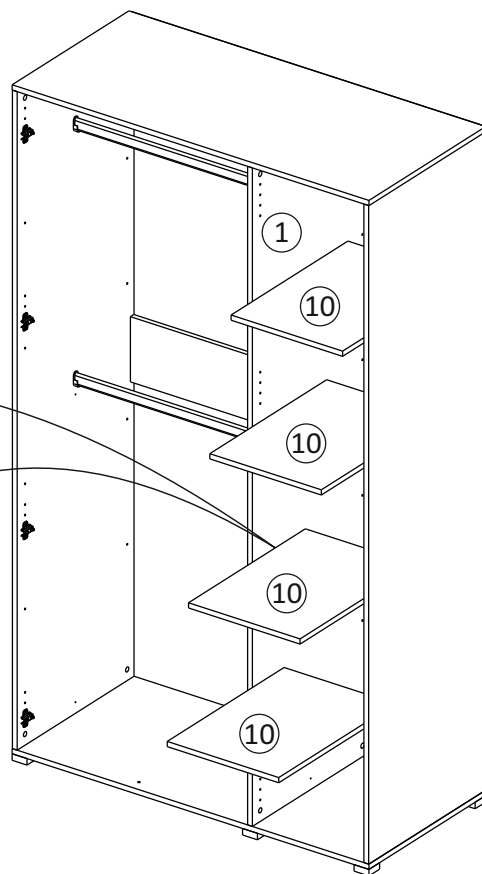

### Комплектовочная ведомость / Set package sheet

Упак/ Package	Наименование	Description	Размер / Size, mm			Кол-во/ Quantity	№
			1200 mm	1350 mm	1500 mm		
1	Фурнитура	Furniture/Cabinetry hardware	-	-	-	-	-
2,2	Боковина	Side	549x2020	549x2020	549x2020	3	1
3	Крыша	Top	1200x549	1350x549	1500x549	2	2
	Тяга	Connecting element	775x200	875x200	975x200	1	3
	Тяга	Connecting element	375x200	425x200	475x200	1	4
	Штанга	Wardrobe tube	770 мм	870 мм	970 мм	2	5
	Штанга	Wardrobe tube	370 мм	420 мм	470 мм	2	6

1		2		4		6	6,3x10,5	15		18	3,5x15
											
16 x		20 x		2 x		24 x		1 x		64 x	
38		39	DUPLO	45		48	2x20	49		71	∅ 5 mm
											
6 x		32 x		14 x		70 x		8 x		48 x	
133	∅ 5 mm	134	∅ 5 mm	73		131		132		126	C42 128 mm
											
48 x		48 x		20 x		20 x		20 x		3 x	
91	Hinge A	92	Hinge B								
											
8 x		4 x									
				77		83		2m			
											
				1 x		1 x					
В упак с зеркалом/package Mirror											

№1

№2

№3

внутренний бок/  
inside

39	DUPLO
16 x	

12

39

DUPLO

16 x

39

DUPLO

32 x