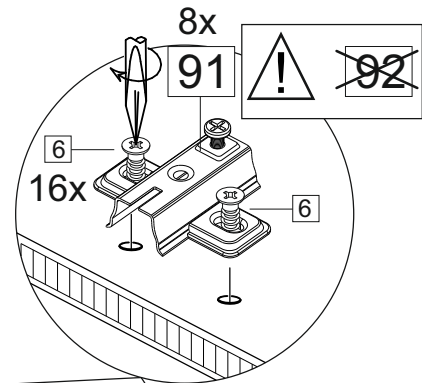

### Комплектовочная ведомость / Set package sheet

Упак/ Package	Наименование	Description	Размер / Size, mm			Кол-во/ Quantity	№
			1200 mm	1350 mm	1500 mm		
1	Фурнитура	Furniture/Cabinetry hardware	-	-	-	-	-
2,2	Боковина	Side	549x2020	549x2020	549x2020	3	1
3	Крыша	Top	1200x549	1350x549	1500x549	2	2
	Тяга	Connecting element	775x200	875x200	975x200	1	3
	Тяга	Connecting element	375x200	425x200	475x200	1	4
	Штанга	Wardrobe tube	770 мм	870 мм	970 мм	2	5
	Штанга	Wardrobe tube	370 мм	420 мм	470 мм	2	6

№1

№2

№3

внутренний бок/  
inside

39	DUPLO
16 x	

12

39

DUPLO