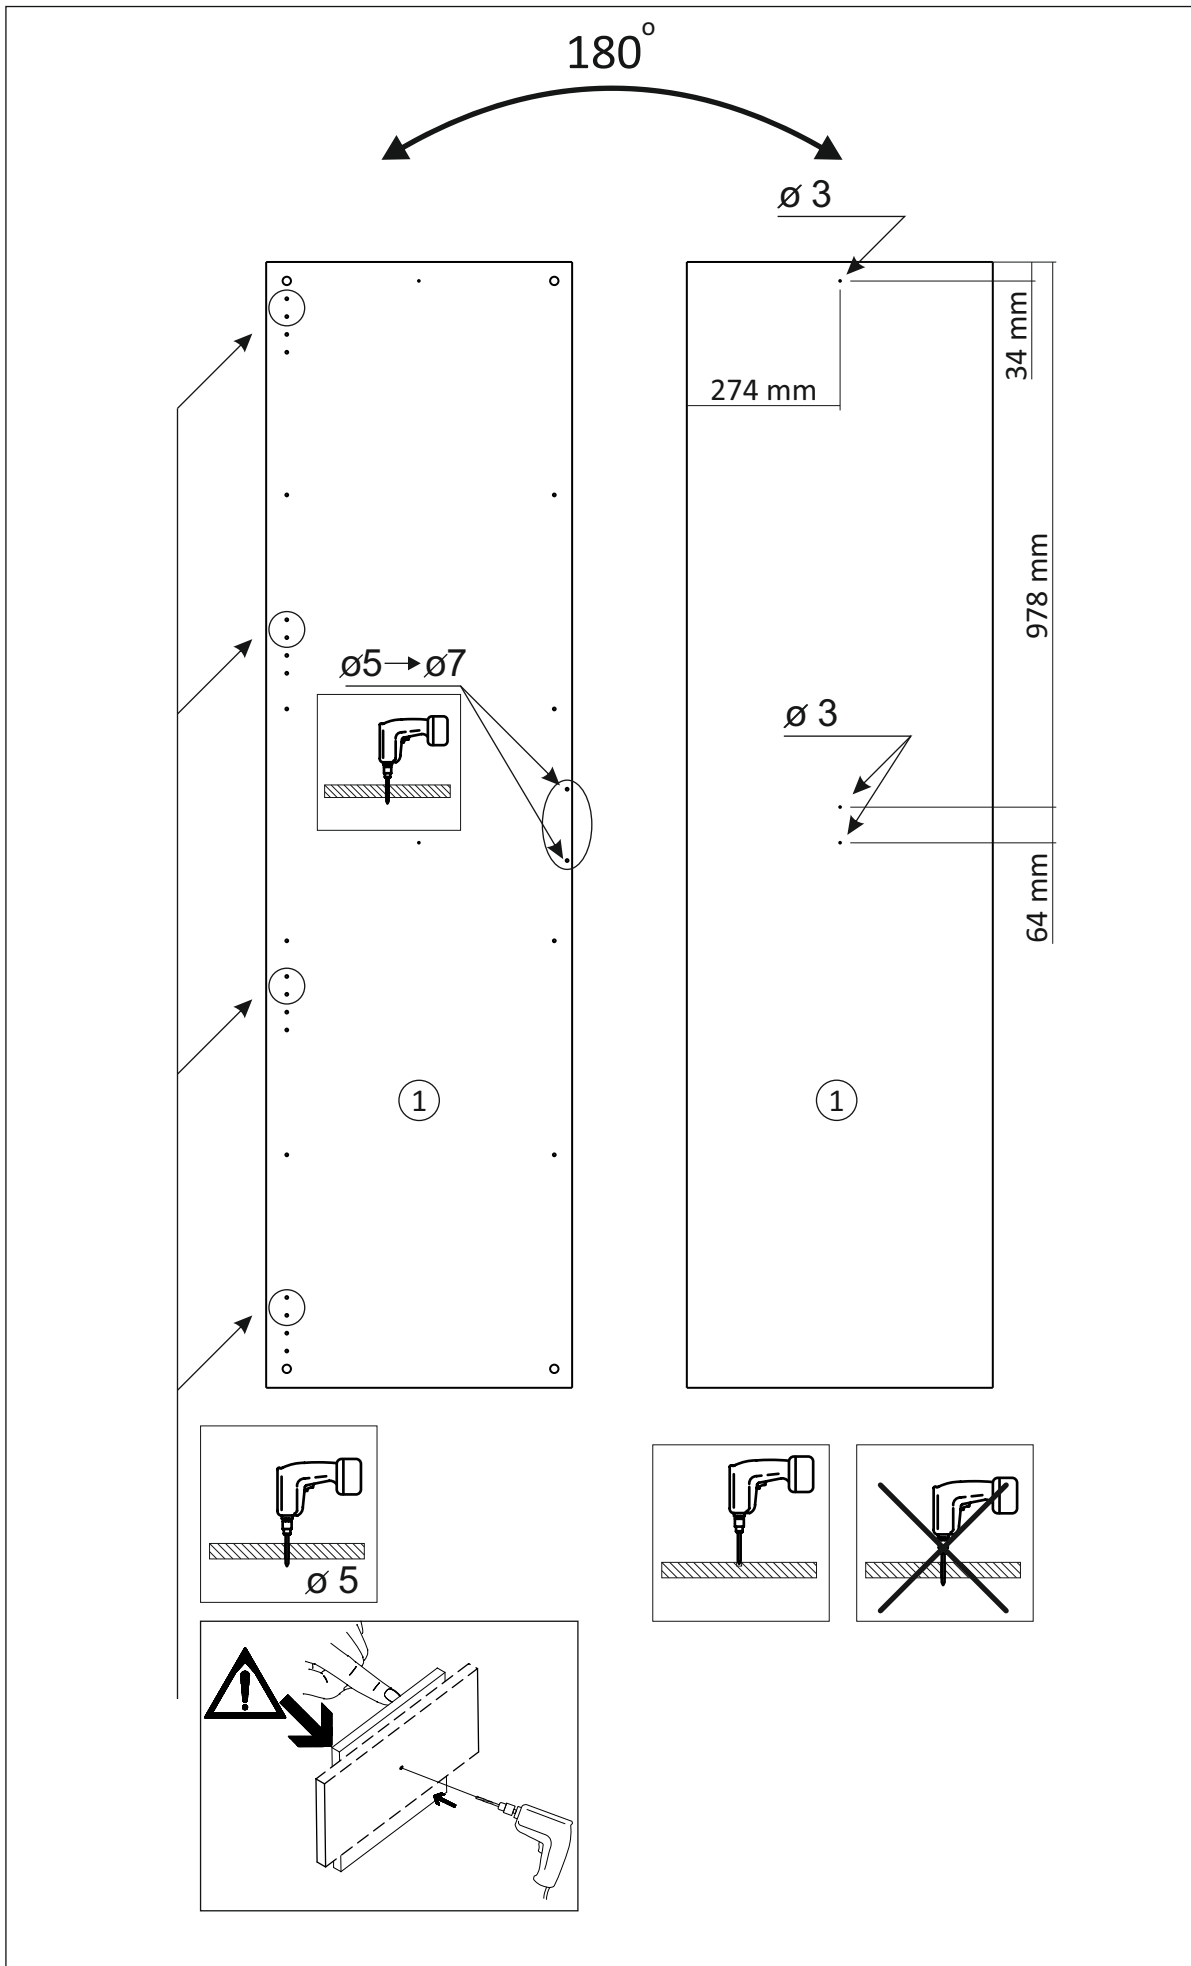

### Комплектовочная ведомость / Set package sheet

Упак/ Package	Наименование	Description	Размер / Size, mm			Кол-во/ Quantity	№
			1200 mm	1350 mm	1500 mm		
1	Фурнитура	Furniture/Cabinetry hardware	-	-	-	-	-
2,2	Боковина	Side	549x2020	549x2020	549x2020	3	1
3	Крыша	Top	1200x549	1350x549	1500x549	2	2
	Тяга	Connecting element	775x200	875x200	975x200	1	3
	Тяга	Connecting element	375x200	425x200	475x200	1	4
	Штанга	Wardrobe tube	770 мм	870 мм	970 мм	2	5
	Штанга	Wardrobe tube	370 мм	420 мм	470 мм	2	6

1		2		4		6	6,3x10,5	15		18	3,5x15
											
16 x		20 x		2 x		24 x		1 x		64 x	
38		39	DUPLO	45		48	2x20	49		71	∅ 5 mm
											
6 x		32 x		14 x		70 x		8 x		48 x	
133	∅ 5 mm	134	∅ 5 mm	73		131		132		126	C42 128 mm
											
48 x		48 x		20 x		20 x		20 x		3 x	
91	Hinge A	92	Hinge B								
											
8 x		4 x									
				77		83		2m			
											
				1 x		1 x					
В упак с зеркалом/package Mirror											

№1

№2

№3

внутренний бок/  
inside

39	DUPLO
16 x	

12

39

DUPLO

16 x

39

DUPLO

32 x