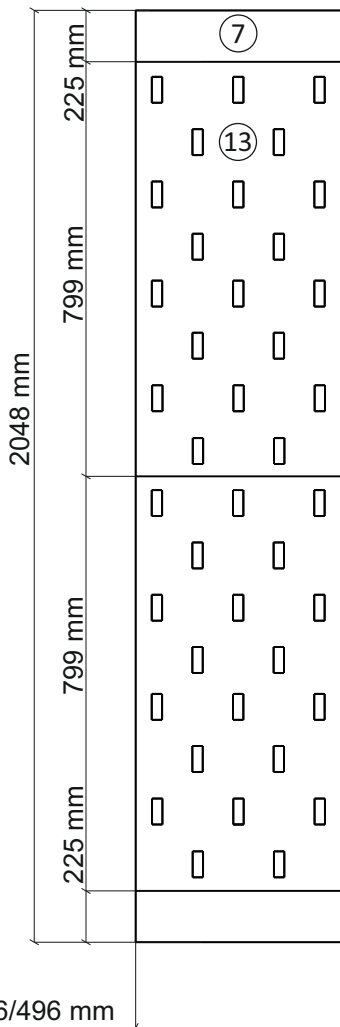

### Комплектовочная ведомость / Set package sheet

Упак/ Package	Наименование	Description	Размер / Size, mm			Кол-во/ Quantity	№
			1200 mm	1350 mm	1500 mm		
1	Фурнитура	Furniture/Cabinetry hardware	-	-	-	-	-
2,2	Боковина	Side	549x2020	549x2020	549x2020	3	1
3	Крыша	Top	1200x549	1350x549	1500x549	2	2
	Тяга	Connecting element	775x200	875x200	975x200	1	3
	Тяга	Connecting element	375x200	425x200	475x200	1	4
	Штанга	Wardrobe tube	770 мм	870 мм	970 мм	2	5
	Штанга	Wardrobe tube	370 мм	420 мм	470 мм	2	6

1		2		4		6	6,3x10,5	15		18	3,5x15
											
16 x		20 x		2 x		24 x		1 x		64 x	
38		39	DUPLO	45		48	2x20	49		71	∅ 5 mm
											
6 x		32 x		14 x		70 x		8 x		48 x	
133	∅ 5 mm	134	∅ 5 mm	73		131		132		126	C42 128 mm
											
48 x		48 x		20 x		20 x		20 x		3 x	
91	Hinge A	92	Hinge B								
											
8 x		4 x									
				77		83		2m			
											
				1 x		1 x					
В упак с зеркалом/package Mirror											

№1

№2

№3

внутренний бок/  
inside

39	DUPLO
16 x	

12

39

DUPLO

16 x

39

DUPLO

32 x