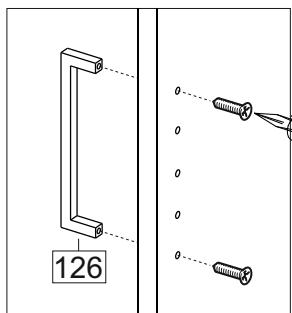

Упак/ Package	Наименование	Description	Размер / Size, mm			Кол-во/ Quantity	№
			1200 mm	1350 mm	1500 mm		
1	Фурнитура	Furniture/Cabinetry hardware	-	-	-	-	-
2,2	Боковина	Side	549x2020	549x2020	549x2020	3	1
3	Крыша	Top	1200x549	1350x549	1500x549	2	2
	Тяга	Connecting element	775x200	875x200	975x200	1	3
	Тяга	Connecting element	375x200	425x200	475x200	1	4
	Штанга	Wardrobe tube	770 мм	870 мм	970 мм	2	5
	Штанга	Wardrobe tube	370 мм	420 мм	470 мм	2	6

1		2		4		6	6,3x10,5	15		18	3,5x15
											
16 x		20 x		2 x		24 x		1 x		64 x	
38		39	DUPLO	45		48	2x20	49		71	∅ 5 mm
											
6 x		32 x		14 x		70 x		8 x		48 x	
133	∅ 5 mm	134	∅ 5 mm	73		131		132		126	C42 128 mm
											
48 x		48 x		20 x		20 x		20 x		3 x	
91	Hinge A	92	Hinge B								
											
8 x		4 x									
				77		83		2m			
											
				1 x		1 x					
В упак с зеркалом/package Mirror											

№1

№2

№3

внутренний бок/
inside

39	DUPLO
	
16 x	

12

39

DUPLO