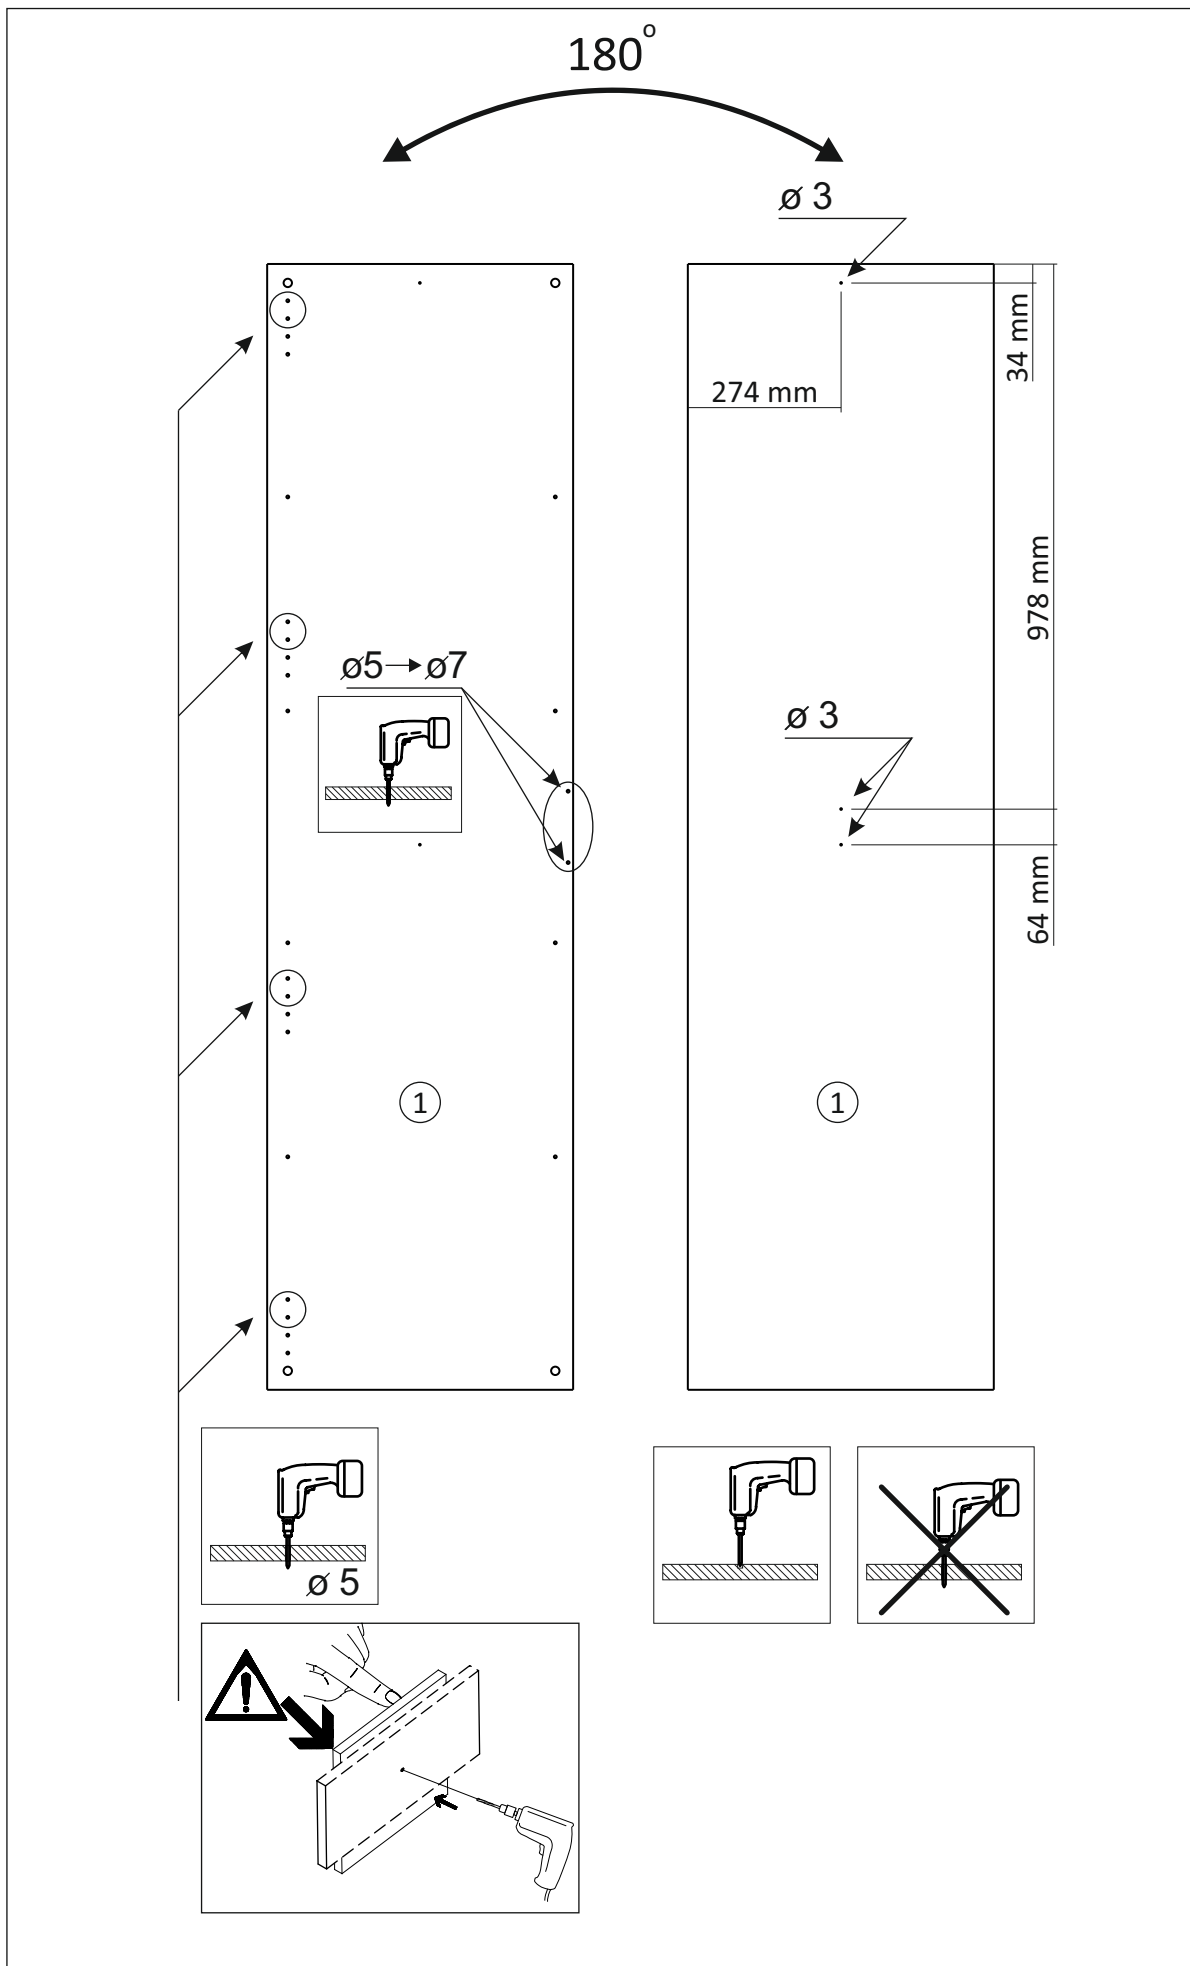

Упак/ Package	Наименование	Description	Размер / Size, mm			Кол-во/ Quantity	№
			1200 mm	1350 mm	1500 mm		
1	Фурнитура	Furniture/Cabinetry hardware	-	-	-	-	-
2,2	Боковина	Side	549x2020	549x2020	549x2020	3	1
3	Крыша	Top	1200x549	1350x549	1500x549	2	2
	Тяга	Connecting element	775x200	875x200	975x200	1	3
	Тяга	Connecting element	375x200	425x200	475x200	1	4
	Штанга	Wardrobe tube	770 мм	870 мм	970 мм	2	5
	Штанга	Wardrobe tube	370 мм	420 мм	470 мм	2	6

1		2		4		6	6,3x10,5	15		18	3,5x15
											
16 x		20 x		2 x		24 x		1 x		64 x	
38		39	DUPLO	45		48	2x20	49		71	∅ 5 mm
											
6 x		32 x		14 x		70 x		8 x		48 x	
133	∅ 5 mm	134	∅ 5 mm	73		131		132		126	C42 128 mm
											
48 x		48 x		20 x		20 x		20 x		3 x	
91	Hinge A	92	Hinge B								
											
8 x		4 x									
				77		83		2m			
											
				1 x		1 x					
В упак с зеркалом/package Mirror											

№1

№2

№3

внутренний бок/
inside

39	DUPLO
	
16 x	

12

39

DUPLO

16 x

39

DUPLO

32 x