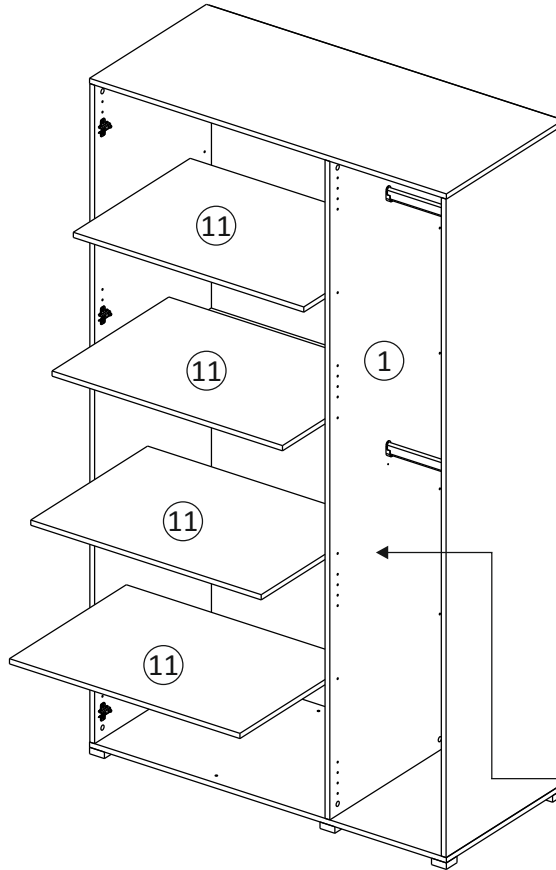

Упак/ Package	Наименование	Description	Размер / Size, mm			Кол-во/ Quantity	№
			1200 mm	1350 mm	1500 mm		
1	Фурнитура	Furniture/Cabinetry hardware	-	-	-	-	-
2,2	Боковина	Side	549x2020	549x2020	549x2020	3	1
3	Крыша	Top	1200x549	1350x549	1500x549	2	2
	Тяга	Connecting element	775x200	875x200	975x200	1	3
	Тяга	Connecting element	375x200	425x200	475x200	1	4
	Штанга	Wardrobe tube	770 мм	870 мм	970 мм	2	5
	Штанга	Wardrobe tube	370 мм	420 мм	470 мм	2	6

1		2		4		6	6,3x10,5	15		18	3,5x15
											
16 x		20 x		2 x		24 x		1 x		64 x	
38		39	DUPLO	45		48	2x20	49		71	∅ 5 mm
											
6 x		32 x		14 x		70 x		8 x		48 x	
133	∅ 5 mm	134	∅ 5 mm	73		131		132		126	C42 128 mm
											
48 x		48 x		20 x		20 x		20 x		3 x	
91	Hinge A	92	Hinge B								
											
8 x		4 x									
				77		83		2m			
											
				1 x		1 x					
В упак с зеркалом/package Mirror											

№1

№2

№3

внутренний бок/
inside

39	DUPLO
	
16 x	

12

39

DUPLO

16 x

39

DUPLO

32 x