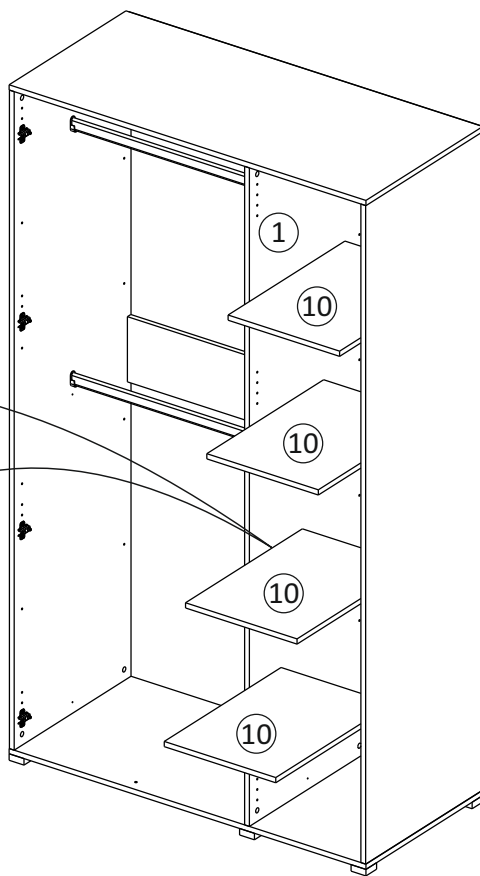

Упак/ Package	Наименование	Description	Размер / Size, mm			Кол-во/ Quantity	№
			1200 mm	1350 mm	1500 mm		
1	Фурнитура	Furniture/Cabinetry hardware	-	-	-	-	-
2,2	Боковина	Side	549x2020	549x2020	549x2020	3	1
3	Крыша	Top	1200x549	1350x549	1500x549	2	2
	Тяга	Connecting element	775x200	875x200	975x200	1	3
	Тяга	Connecting element	375x200	425x200	475x200	1	4
	Штанга	Wardrobe tube	770 мм	870 мм	970 мм	2	5
	Штанга	Wardrobe tube	370 мм	420 мм	470 мм	2	6

1		2		4		6	6,3x10,5	15		18	3,5x15
											
16 x		20 x		2 x		24 x		1 x		64 x	
38		39	DUPLO	45		48	2x20	49		71	∅ 5 mm
											
6 x		32 x		14 x		70 x		8 x		48 x	
133	∅ 5 mm	134	∅ 5 mm	73		131		132		126	C42 128 mm
											
48 x		48 x		20 x		20 x		20 x		3 x	
91	Hinge A	92	Hinge B								
											
8 x		4 x									
				77		83		2m			
											
				1 x		1 x					
В упак с зеркалом/package Mirror											

№1

№2

№3

внутренний бок/
inside

39	DUPLO
	
16 x	

12

39

DUPLO

16 x

39

DUPLO

32 x