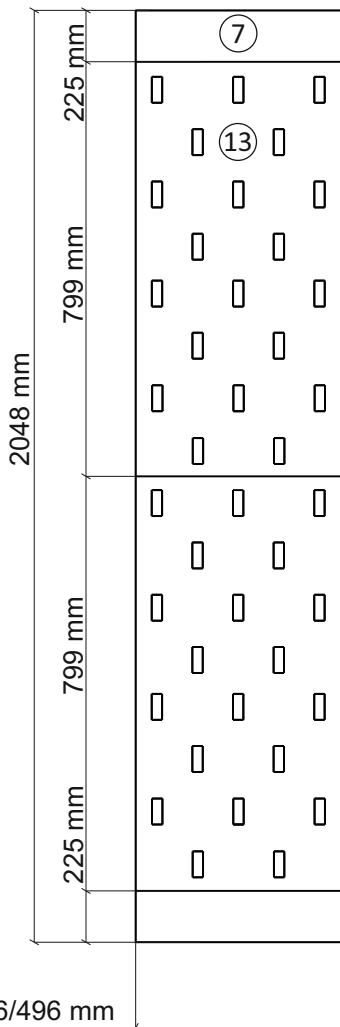

Упак/ Package	Наименование	Description	Размер / Size, mm			Кол-во/ Quantity	№
			1200 mm	1350 mm	1500 mm		
1	Фурнитура	Furniture/Cabinetry hardware	-	-	-	-	-
2,2	Боковина	Side	549x2020	549x2020	549x2020	3	1
3	Крыша	Top	1200x549	1350x549	1500x549	2	2
	Тяга	Connecting element	775x200	875x200	975x200	1	3
	Тяга	Connecting element	375x200	425x200	475x200	1	4
	Штанга	Wardrobe tube	770 мм	870 мм	970 мм	2	5
	Штанга	Wardrobe tube	370 мм	420 мм	470 мм	2	6

1		2		4		6	6,3x10,5	15		18	3,5x15
											
16 x		20 x		2 x		24 x		1 x		64 x	
38		39	DUPLO	45		48	2x20	49		71	∅ 5 mm
											
6 x		32 x		14 x		70 x		8 x		48 x	
133	∅ 5 mm	134	∅ 5 mm	73		131		132		126	C42 128 mm
											
48 x		48 x		20 x		20 x		20 x		3 x	
91	Hinge A	92	Hinge B								
											
8 x		4 x									
				77		83		2m			
											
				1 x		1 x					
В упак с зеркалом/package Mirror											

№1

№2

№3

внутренний бок/
inside

39	DUPLO
	
16 x	

12

39

DUPLO

16 x

39

DUPLO

32 x