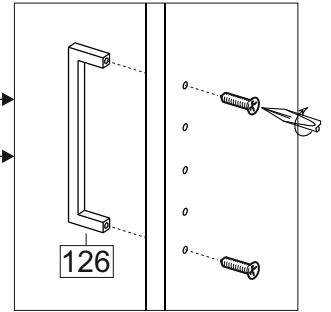

Упак/ Package	Наименование	Description	Размер / Size, mm			Кол-во/ Quantity	№
			1200 mm	1350 mm	1500 mm		
1	Фурнитура	Furniture/Cabinetry hardware	-	-	-	-	-
2,2	Боковина	Side	549x2020	549x2020	549x2020	3	1
3	Крыша	Top	1200x549	1350x549	1500x549	2	2
	Тяга	Connecting element	775x200	875x200	975x200	1	3
	Тяга	Connecting element	375x200	425x200	475x200	1	4
	Штанга	Wardrobe tube	770 мм	870 мм	970 мм	2	5
	Штанга	Wardrobe tube	370 мм	420 мм	470 мм	2	6

1		2		4		6	6,3x10,5	15		18	3,5x15
											
16 x		20 x		2 x		24 x		1 x		64 x	
38		39	DUPLO	45		48	2x20	49		71	∅ 5 mm
											
6 x		32 x		14 x		70 x		8 x		48 x	
133	∅ 5 mm	134	∅ 5 mm	73		131		132		126	C42 128 mm
											
48 x		48 x		20 x		20 x		20 x		3 x	
91	Hinge A	92	Hinge B								
											
8 x		4 x									
				77		83		2m			
											
				1 x		1 x					
В упак с зеркалом/package Mirror											

№1

№2

№3

внутренний бок/
inside

39	DUPLO
	
16 x	

12

39

DUPLO