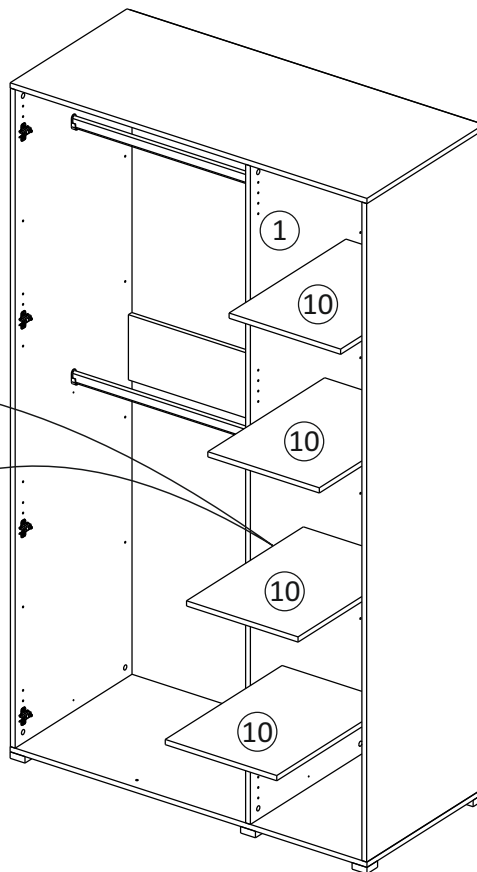

Упак/ Package	Наименование	Description	Размер / Size, mm			Кол-во/ Quantity	№
			1200 mm	1350 mm	1500 mm		
1	Фурнитура	Furniture/Cabinetry hardware	-	-	-	-	-
2,2	Боковина	Side	549x2020	549x2020	549x2020	3	1
3	Крыша	Top	1200x549	1350x549	1500x549	2	2
	Тяга	Connecting element	775x200	875x200	975x200	1	3
	Тяга	Connecting element	375x200	425x200	475x200	1	4
	Штанга	Wardrobe tube	770 мм	870 мм	970 мм	2	5
	Штанга	Wardrobe tube	370 мм	420 мм	470 мм	2	6

1		2		4		6	6,3x10,5	15		18	3,5x15
											
16 x		20 x		2 x		24 x		1 x		64 x	
38		39	DUPLO	45		48	2x20	49		71	∅ 5 mm
											
6 x		32 x		14 x		70 x		8 x		48 x	
133	∅ 5 mm	134	∅ 5 mm	73		131		132		126	C42 128 mm
											
48 x		48 x		20 x		20 x		20 x		3 x	
91	Hinge A	92	Hinge B								
											
8 x		4 x									
				77		83		2m			
											
				1 x		1 x					
В упак с зеркалом/package Mirror											

№1

№2

№3

внутренний бок/
inside

39	DUPLO
16 x	

12

39

DUPLO

16 x

39

DUPLO

32 x