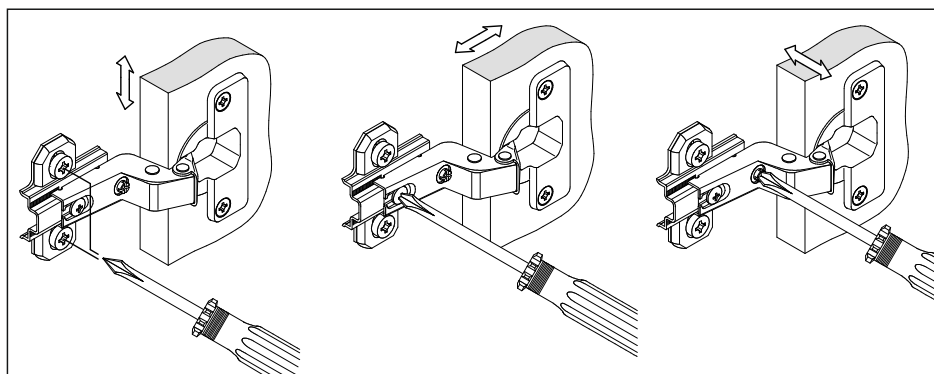

**Karta serwisowa • Servisní list • Service Karte • Service card • Carte de service • Szervizkártya
Scheda di servizio • Service kaart • Сервисная карта • Fisa service • Servisný list • Servis karti**