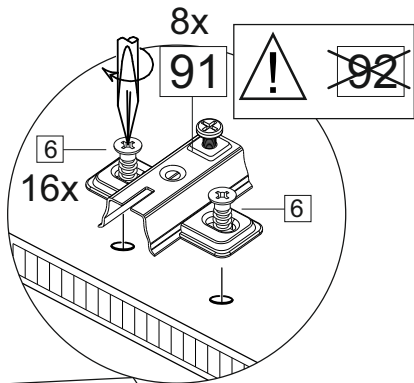

Упак/ Package	Наименование	Description	Размер / Size, mm			Кол-во/ Quantity	№
			1200 mm	1350 mm	1500 mm		
1	Фурнитура	Furniture/Cabinetry hardware	-	-	-	-	-
2,2	Боковина	Side	549x2020	549x2020	549x2020	3	1
3	Крыша	Top	1200x549	1350x549	1500x549	2	2
	Тяга	Connecting element	775x200	875x200	975x200	1	3
	Тяга	Connecting element	375x200	425x200	475x200	1	4
	Штанга	Wardrobe tube	770 мм	870 мм	970 мм	2	5
	Штанга	Wardrobe tube	370 мм	420 мм	470 мм	2	6

Karta serwisowa • Servisní list • Service Karte • Service card • Carte de service • Szervizkártya • Scheda di servizio • Service kaart • Сервисная карта • Fisa service • Servisný list • Servis karti

1		2		4		6	6,3x10,5	15		18	3,5x15
											
16 x		20 x		2 x		24 x		1 x		64 x	
38		39	DUPLO	45		48	2x20	49		71	∅ 5 mm
											
6 x		32 x		14 x		70 x		8 x		48 x	
133	∅ 5 mm	134	∅ 5 mm	73		131		132		126	C42 128 mm
											
48 x		48 x		20 x		20 x		20 x		3 x	
91	Hinge A	92	Hinge B								
											
8 x		4 x									
				77		83		2m			
											
				1 x		1 x					
В упак с зеркалом/package Mirror											

№1

№2

№3

внутренний бок/
inside

39	DUPLO
	
16 x	

12

39

DUPLO