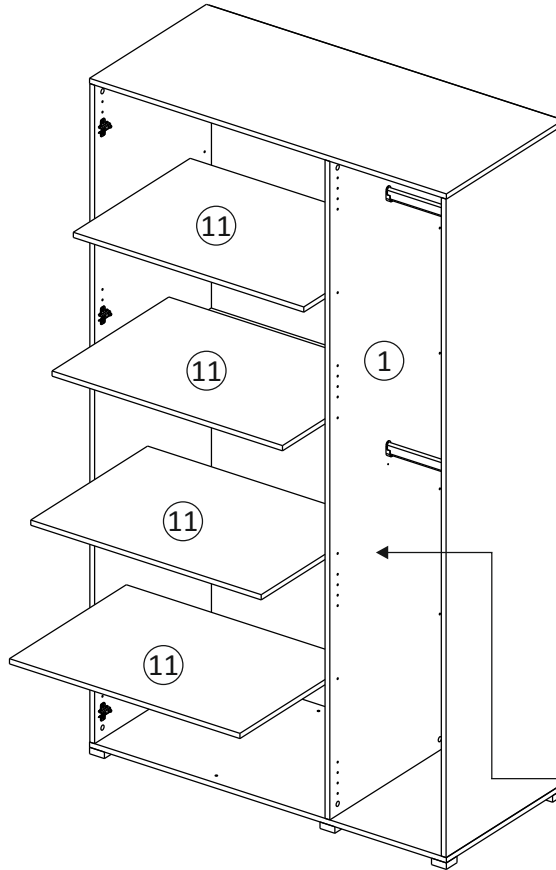

Упак/ Package	Наименование	Description	Размер / Size, mm			Кол-во/ Quantity	№
			1200 mm	1350 mm	1500 mm		
1	Фурнитура	Furniture/Cabinetry hardware	-	-	-	-	-
2,2	Боковина	Side	549x2020	549x2020	549x2020	3	1
3	Крыша	Top	1200x549	1350x549	1500x549	2	2
	Тяга	Connecting element	775x200	875x200	975x200	1	3
	Тяга	Connecting element	375x200	425x200	475x200	1	4
	Штанга	Wardrobe tube	770 мм	870 мм	970 мм	2	5
	Штанга	Wardrobe tube	370 мм	420 мм	470 мм	2	6

Karta serwisowa • Servisní list • Service Karte • Service card • Carte de service • Szervizkártya • Scheda di servizio • Service kaart • Сервисная карта • Fisa service • Servisný list • Servis karti

1		2		4		6	6,3x10,5	15		18	3,5x15
											
16 x		20 x		2 x		24 x		1 x		64 x	
38		39	DUPLO	45		48	2x20	49		71	∅ 5 mm
											
6 x		32 x		14 x		70 x		8 x		48 x	
133	∅ 5 mm	134	∅ 5 mm	73		131		132		126	C42 128 mm
											
48 x		48 x		20 x		20 x		20 x		3 x	
91	Hinge A	92	Hinge B								
											
8 x		4 x									
				77		83		2m			
											
				1 x		1 x					
В упак с зеркалом/package Mirror											

№1

№2

№3

внутренний бок/
inside

39	DUPLO
	
16 x	

12

39

DUPLO

16 x

39

DUPLO

32 x