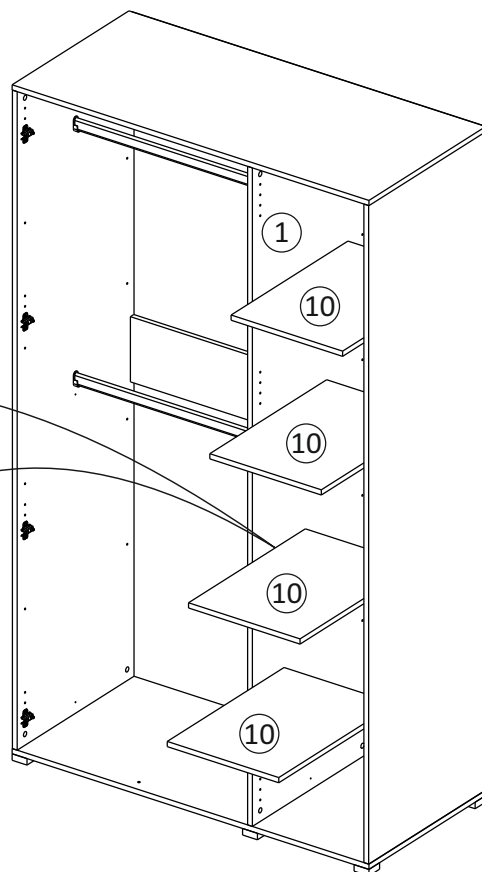

Упак/ Package	Наименование	Description	Размер / Size, mm			Кол-во/ Quantity	№
			1200 mm	1350 mm	1500 mm		
1	Фурнитура	Furniture/Cabinetry hardware	-	-	-	-	-
2,2	Боковина	Side	549x2020	549x2020	549x2020	3	1
3	Крыша	Top	1200x549	1350x549	1500x549	2	2
	Тяга	Connecting element	775x200	875x200	975x200	1	3
	Тяга	Connecting element	375x200	425x200	475x200	1	4
	Штанга	Wardrobe tube	770 мм	870 мм	970 мм	2	5
	Штанга	Wardrobe tube	370 мм	420 мм	470 мм	2	6

Karta serwisowa • Servisní list • Service Karte • Service card • Carte de service • Szervizkártya • Scheda di servizio • Service kaart • Сервисная карта • Fisa service • Servisný list • Servis karti

1		2		4		6	6,3x10,5	15		18	3,5x15
											
16 x		20 x		2 x		24 x		1 x		64 x	
38		39	DUPLO	45		48	2x20	49		71	∅ 5 mm
											
6 x		32 x		14 x		70 x		8 x		48 x	
133	∅ 5 mm	134	∅ 5 mm	73		131		132		126	C42 128 mm
											
48 x		48 x		20 x		20 x		20 x		3 x	
91	Hinge A	92	Hinge B								
											
8 x		4 x									
				77		83		2m			
											
				1 x		1 x					
В упак с зеркалом/package Mirror											

№1

№2

№3

внутренний бок/
inside

39	DUPLO
	
16 x	

12

39

DUPLO

16 x

39

DUPLO

32 x