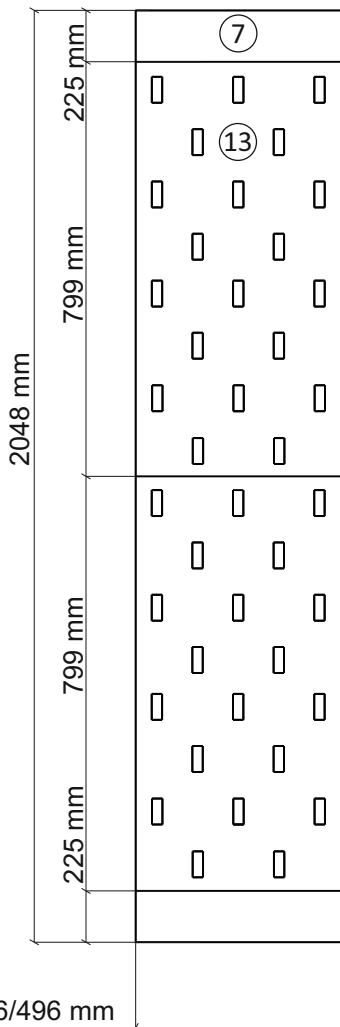

Упак/ Package	Наименование	Description	Размер / Size, mm			Кол-во/ Quantity	№
			1200 mm	1350 mm	1500 mm		
1	Фурнитура	Furniture/Cabinetry hardware	-	-	-	-	-
2,2	Боковина	Side	549x2020	549x2020	549x2020	3	1
3	Крыша	Top	1200x549	1350x549	1500x549	2	2
	Тяга	Connecting element	775x200	875x200	975x200	1	3
	Тяга	Connecting element	375x200	425x200	475x200	1	4
	Штанга	Wardrobe tube	770 мм	870 мм	970 мм	2	5
	Штанга	Wardrobe tube	370 мм	420 мм	470 мм	2	6

Karta serwisowa • Servisní list • Service Karte • Service card • Carte de service • Szervizkártya • Scheda di servizio • Service kaart • Сервисная карта • Fisa service • Servisný list • Servis karti

1		2		4		6	6,3x10,5	15		18	3,5x15
											
16 x		20 x		2 x		24 x		1 x		64 x	
38		39	DUPLO	45		48	2x20	49		71	∅ 5 mm
											
6 x		32 x		14 x		70 x		8 x		48 x	
133	∅ 5 mm	134	∅ 5 mm	73		131		132		126	C42 128 mm
											
48 x		48 x		20 x		20 x		20 x		3 x	
91	Hinge A	92	Hinge B								
											
8 x		4 x									
				77		83		2m			
											
				1 x		1 x					
В упак с зеркалом/package Mirror											

№1

№2

№3

внутренний бок/
inside

39	DUPLO
	
16 x	

12

39

DUPLO

16 x

39

DUPLO

32 x