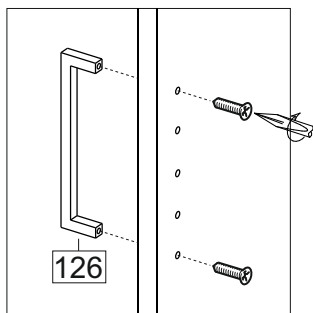

Упак/ Package	Наименование	Description	Размер / Size, mm			Кол-во/ Quantity	№
			1200 mm	1350 mm	1500 mm		
1	Фурнитура	Furniture/Cabinetry hardware	-	-	-	-	-
2,2	Боковина	Side	549x2020	549x2020	549x2020	3	1
3	Крыша	Top	1200x549	1350x549	1500x549	2	2
	Тяга	Connecting element	775x200	875x200	975x200	1	3
	Тяга	Connecting element	375x200	425x200	475x200	1	4
	Штанга	Wardrobe tube	770 мм	870 мм	970 мм	2	5
	Штанга	Wardrobe tube	370 мм	420 мм	470 мм	2	6

Karta serwisowa • Servisní list • Service Karte • Service card • Carte de service • Szervizkártya • Scheda di servizio • Service kaart • Сервисная карта • Fisa service • Servisný list • Servis karti

1		2		4		6	6,3x10,5	15		18	3,5x15
											
16 x		20 x		2 x		24 x		1 x		64 x	
38		39	DUPLO	45		48	2x20	49		71	∅ 5 mm
											
6 x		32 x		14 x		70 x		8 x		48 x	
133	∅ 5 mm	134	∅ 5 mm	73		131		132		126	C42 128 mm
											
48 x		48 x		20 x		20 x		20 x		3 x	
91	Hinge A	92	Hinge B								
											
8 x		4 x									
				77		83		2m			
											
				1 x		1 x					
В упак с зеркалом/package Mirror											

№1

№2

№3

внутренний бок/
inside

39	DUPLO
	
16 x	

12

39

DUPLO