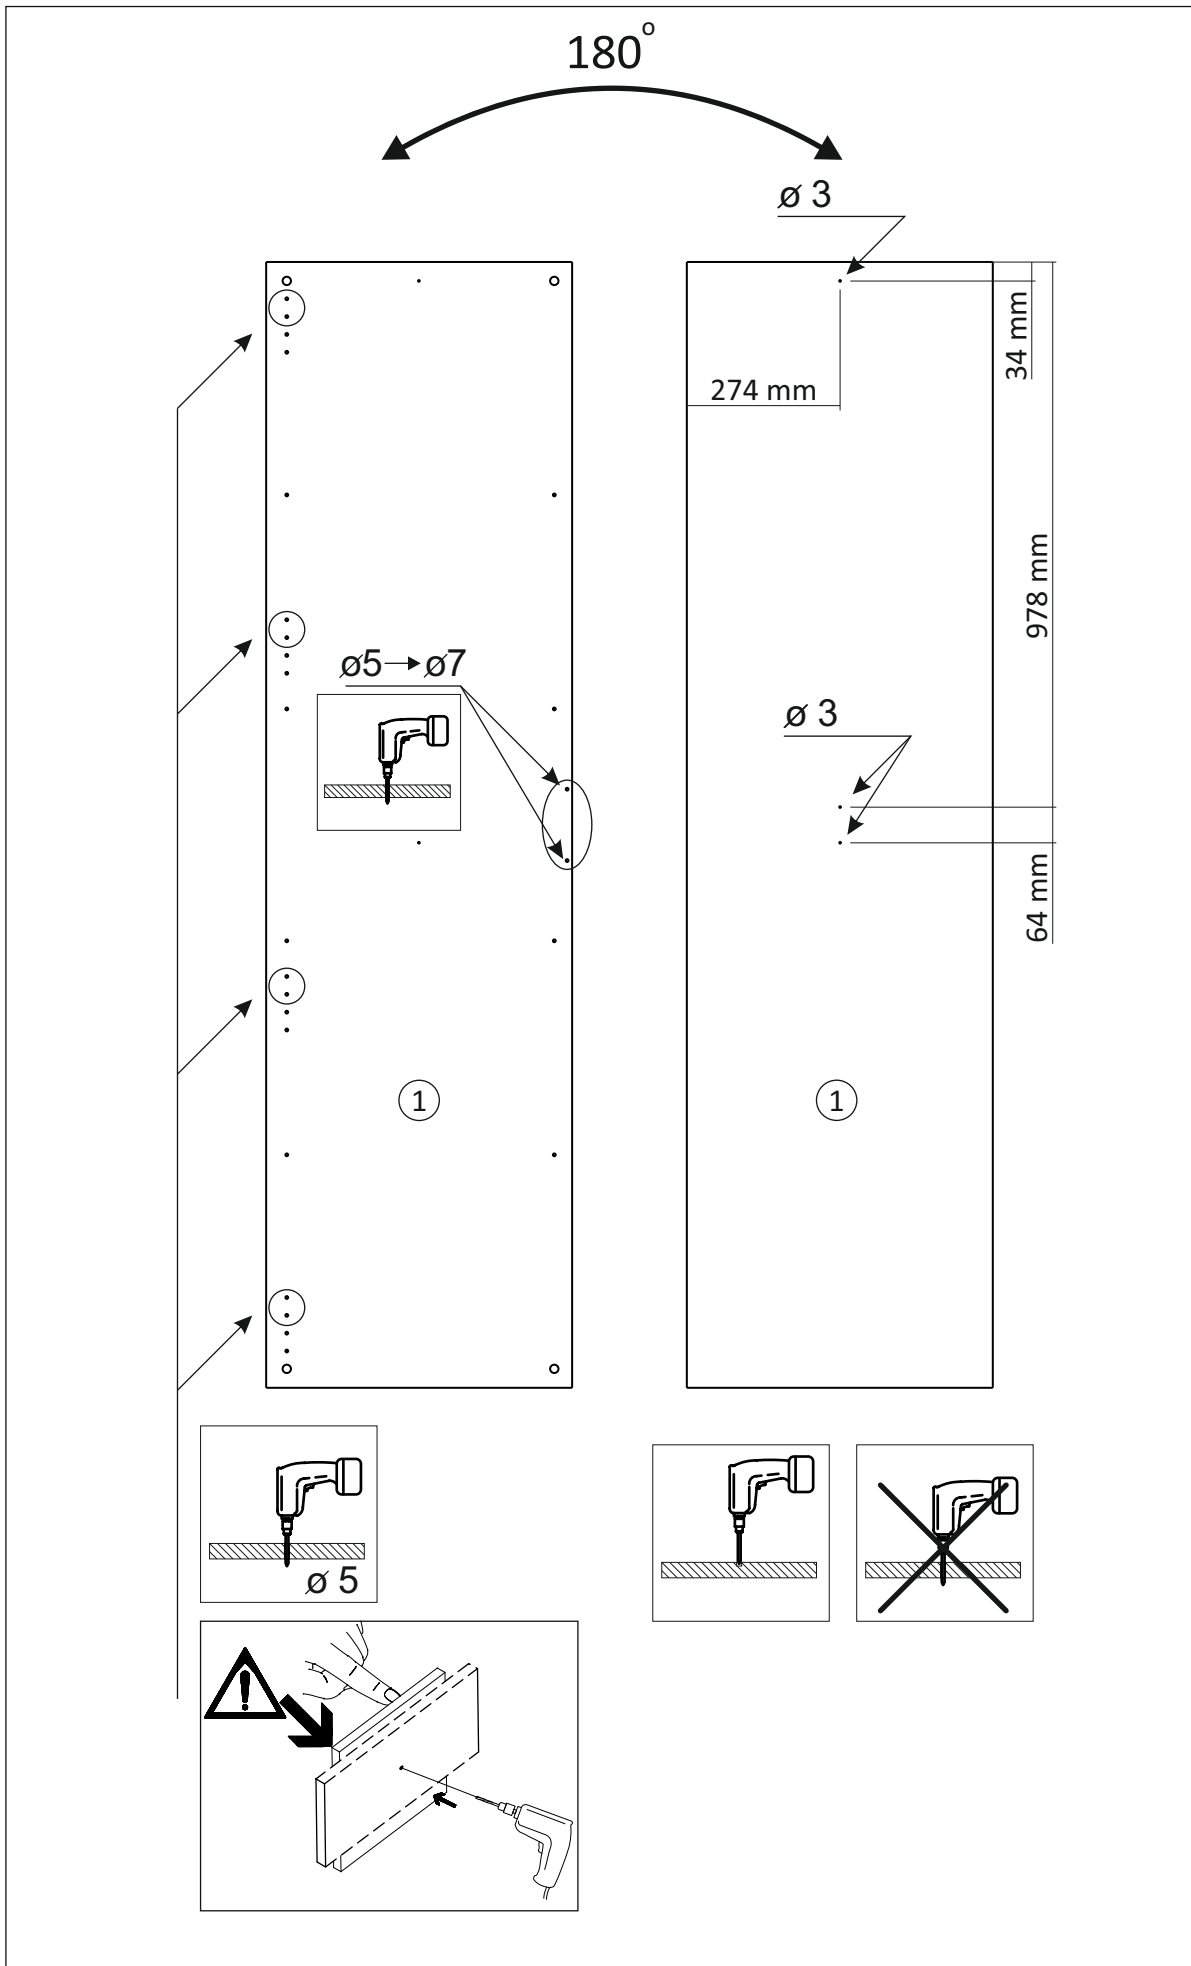

Упак/ Package	Наименование	Description	Размер / Size, mm			Кол-во/ Quantity	№
			1200 mm	1350 mm	1500 mm		
1	Фурнитура	Furniture/Cabinetry hardware	-	-	-	-	-
2,2	Боковина	Side	549x2020	549x2020	549x2020	3	1
3	Крыша	Top	1200x549	1350x549	1500x549	2	2
	Тяга	Connecting element	775x200	875x200	975x200	1	3
	Тяга	Connecting element	375x200	425x200	475x200	1	4
	Штанга	Wardrobe tube	770 мм	870 мм	970 мм	2	5
	Штанга	Wardrobe tube	370 мм	420 мм	470 мм	2	6

Karta serwisowa • Servisní list • Service Karte • Service card • Carte de service • Szervizkártya • Scheda di servizio • Service kaart • Сервисная карта • Fisa service • Servisný list • Servis karti

1		2		4		6	6,3x10,5	15		18	3,5x15
											
16 x		20 x		2 x		24 x		1 x		64 x	
38		39	DUPLO	45		48	2x20	49		71	∅ 5 mm
											
6 x		32 x		14 x		70 x		8 x		48 x	
133	∅ 5 mm	134	∅ 5 mm	73		131		132		126	C42 128 mm
											
48 x		48 x		20 x		20 x		20 x		3 x	
91	Hinge A	92	Hinge B								
											
8 x		4 x									
				77		83		2m			
											
				1 x		1 x					
В упак с зеркалом/package Mirror											

№1

№2

№3

внутренний бок/
inside

39	DUPLO
	
16 x	

12

39

DUPLO

16 x

39

DUPLO

32 x