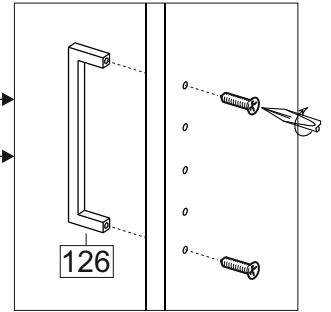

Упак/ Package	Наименование	Description	Размер / Size, mm			Кол-во/ Quantity	№
			1200 mm	1350 mm	1500 mm		
1	Фурнитура	Furniture/Cabinetry hardware	-	-	-	-	-
2,2	Боковина	Side	549x2020	549x2020	549x2020	3	1
3	Крыша	Top	1200x549	1350x549	1500x549	2	2
	Тяга	Connecting element	775x200	875x200	975x200	1	3
	Тяга	Connecting element	375x200	425x200	475x200	1	4
	Штанга	Wardrobe tube	770 мм	870 мм	970 мм	2	5
	Штанга	Wardrobe tube	370 мм	420 мм	470 мм	2	6

Karta serwisowa • Servisní list • Service Karte • Service card • Carte de service • Szervizkártya • Scheda di servizio • Service kaart • Сервисная карта • Fisa service • Servisný list • Servis karti

1		2		4		6	6,3x10,5	15		18	3,5x15
											
16 x		20 x		2 x		24 x		1 x		64 x	
38		39	DUPLO	45		48	2x20	49		71	∅ 5 mm
											
6 x		32 x		14 x		70 x		8 x		48 x	
133	∅ 5 mm	134	∅ 5 mm	73		131		132		126	C42 128 mm
											
48 x		48 x		20 x		20 x		20 x		3 x	
91	Hinge A	92	Hinge B								
											
8 x		4 x									
				77		83		2m			
											
				1 x		1 x					
В упак с зеркалом/package Mirror											

№1

№2

№3

внутренний бок/
inside

39	DUPLO
	
16 x	

12

39

DUPLO