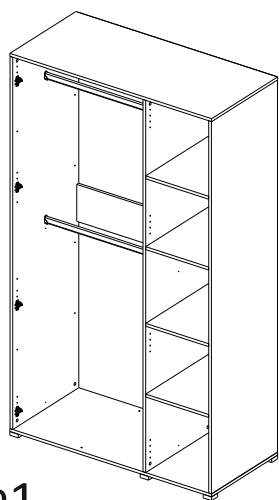

Упак/ Package	Наименование	Description	Размер / Size, mm			Кол-во/ Quantity	№
			1200 mm	1350 mm	1500 mm		
1	Фурнитура	Furniture/Cabinetry hardware	-	-	-	-	-
2,2	Боковина	Side	549x2020	549x2020	549x2020	3	1
3	Крыша	Top	1200x549	1350x549	1500x549	2	2
	Тяга	Connecting element	775x200	875x200	975x200	1	3
	Тяга	Connecting element	375x200	425x200	475x200	1	4
	Штанга	Wardrobe tube	770 мм	870 мм	970 мм	2	5
	Штанга	Wardrobe tube	370 мм	420 мм	470 мм	2	6

Продается отдельно/Sold separately

4	Полки	Shelves	375x549	425x549	475x549	4	10
4	Полки	Shelves	775x549	875x549	975x549	4	11
5	Створка	Door	396x2048	446x2048	496x2048	3	7
	ДВП (клей)	Back element (glue)	2048x396	2048x446	2048x496	2	8
	ДВП	Back element	2048x396	2048x446	2048x496	1	9
6	Зеркало	Mirror	395x799	445x799	495x799	2	13

Karta serwisowa • Servisní list • Service Karte • Service card • Carte de service • Szervizkártya • Scheda di servizio • Service kaart • Сервисная карта • Fisa service • Servisný list • Servis karti

1		2		4		6	6,3x10,5	15		18	3,5x15
											
16 x		20 x		2 x		24 x		1 x		64 x	
38		39	DUPLO	45		48	2x20	49		71	∅ 5 mm
											
6 x		32 x		14 x		70 x		8 x		48 x	
133	∅ 5 mm	134	∅ 5 mm	73		131		132		126	C42 128 mm
											
48 x		48 x		20 x		20 x		20 x		3 x	
91	Hinge A	92	Hinge B								
											
8 x		4 x									
				77		83		2m			
											
				1 x		1 x					
В упак с зеркалом/package Mirror											