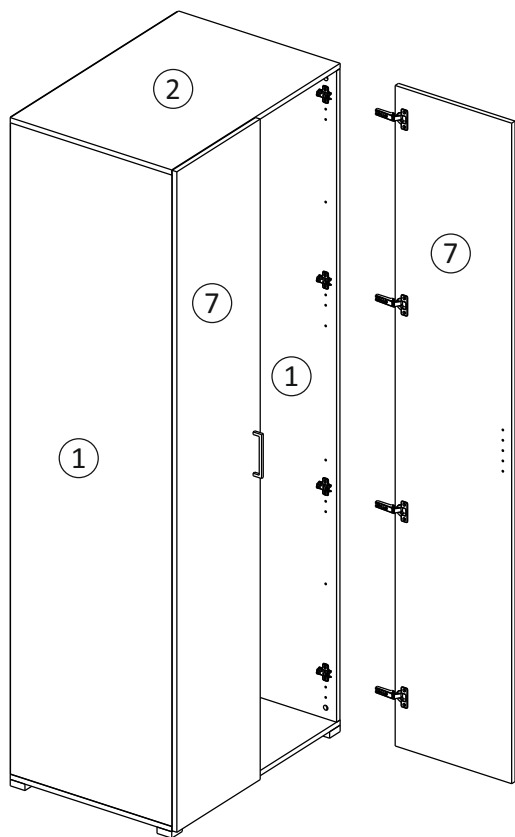

77	83	2m
		
1 x		1 x
В упак с зеркалом/package Mirror		

6

2048 mm

225 mm

799 mm

799 mm

225 mm

395 mm

396/446/496 mm

77 glue for mirror

83

10-12 h

50 mm

CLEAN

39 DUPLO

16 x