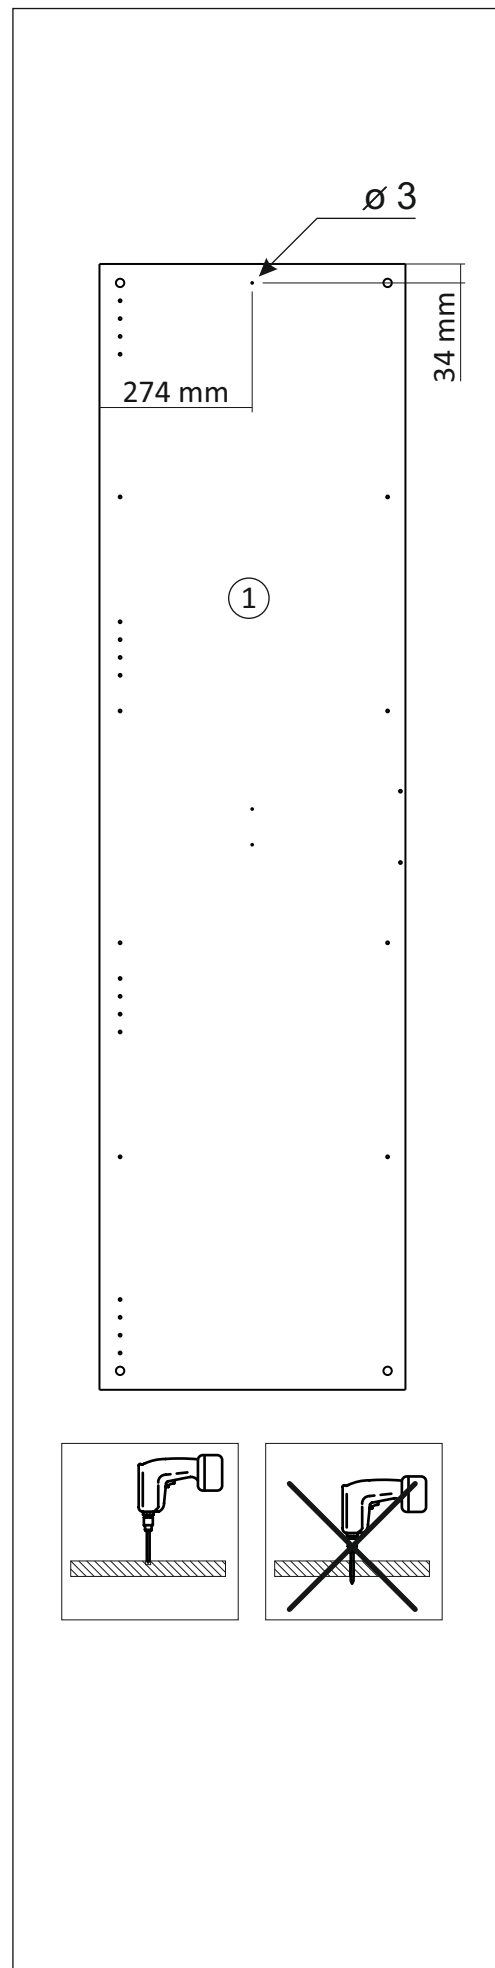

Шкаф/wardrobe 800; 900; 1000/ 2

Код ТН ВЭД ЕАЭС

9403 60 100 1
9403 90 300 0

отрезать
и приклеить

		
800	2072	570
900	2072	570
1000	2072	570

35A2Ф / 2982

Комплектовочная ведомость / Set package sheet

Упак/ Package	Наименование	Description	Размер / Size, mm			Кол-во/ Quantity	№
			800 mm	900 mm	1000 mm		
1	Фурнитура	Furniture/Cabinetry hardware	-	-	-	-	-
2,1	Боковина	Side	549x2020	549x2020	549x2020	2	1
3	Крыша	Top	800x549	900x549	1000x549	2	2
	Тяга	Connecting element	766x200	866x200	966x200	1	3
	Штанга	Wardrobe tube	761 мм	861 мм	961 мм	2	5

Продается отдельно/Sold separately

4	Полки	Shelves	766x549	866x549	966x549	4	10
5	Створка	Door	396x2048	446x2048	496x2048	2	7
	ДВП (клей)	Back element (glue)	2048x396	2048x446	2048x496	2	8
6	Зеркало	Mirror	395x799	445x799	495x799	2	12

Karta serwisowa • Servisní list • Service Karte • Service card • Carte de service • Szervizkártya • Scheda di servizio • Service kaart • Сервисная карта • Fisa service • Servisný list • Servis karti

1		2		6	6,3x10,5	15		18	3,5x15	38	
											
12 x		12 x		16 x		1 x		40 x		4 x	
39	DUPLO	48	2x20	49		91	Hinge A	126	C42 128 mm	71	∅ 5 mm
											
16 x		50 x		4 x		8 x		2 x		32 x	
133	∅ 5 mm	134	∅ 5 mm	73		131		132			
											
32 x		32 x		12 x		12 x		12 x			

77	83	2m
		
1 x		1 x
В упак с зеркалом/package Mirror		

6

2048 mm

225 mm

799 mm

799 mm

225 mm

395 mm