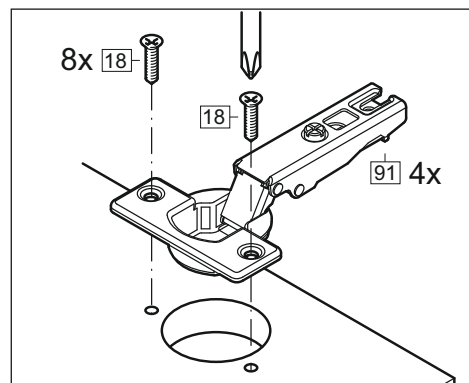

77	83	2m
		
1 x		1 x
В упак с зеркалом/package Mirror		

6

2048 mm

225 mm

799 mm

799 mm

225 mm

395 mm

396/446/496 mm

77 glue for mirror

83

10-12 h

50 mm

CLEAN

39 DUPLO

16 x