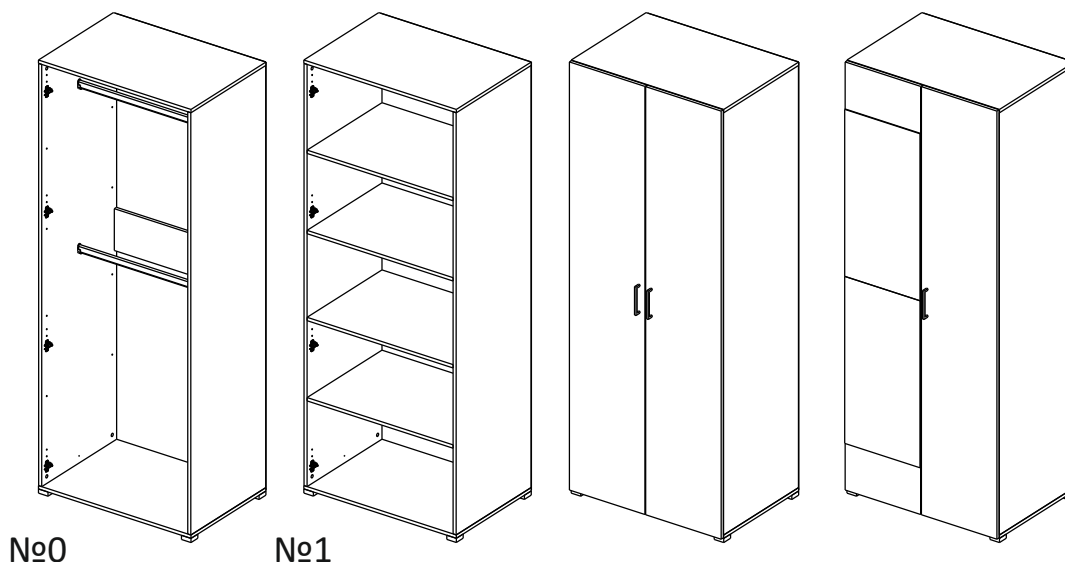

Шкаф/wardrobe 800; 900; 1000/ 2

Код ТН ВЭД ЕАЭС

9403 60 100 1
9403 90 300 0

отрезать
и приклеить

		
800	2072	570
900	2072	570
1000	2072	570

35A2Ф / 2982

Комплектовочная ведомость / Set package sheet

Упак/ Package	Наименование	Description	Размер / Size, mm			Кол-во/ Quantity	№
			800 mm	900 mm	1000 mm		
1	Фурнитура	Furniture/Cabinetry hardware	-	-	-	-	-
2,1	Боковина	Side	549x2020	549x2020	549x2020	2	1
3	Крыша	Top	800x549	900x549	1000x549	2	2
	Тяга	Connecting element	766x200	866x200	966x200	1	3
	Штанга	Wardrobe tube	761 мм	861 мм	961 мм	2	5

Продается отдельно/Sold separately

4	Полки	Shelves	766x549	866x549	966x549	4	10
5	Створка	Door	396x2048	446x2048	496x2048	2	7
	ДВП (клей)	Back element (glue)	2048x396	2048x446	2048x496	2	8
6	Зеркало	Mirror	395x799	445x799	495x799	2	12

77	83	2m
		
1 x		1 x
В упак с зеркалом/package Mirror		

6

2048 mm

225 mm

799 mm

799 mm

225 mm

395 mm