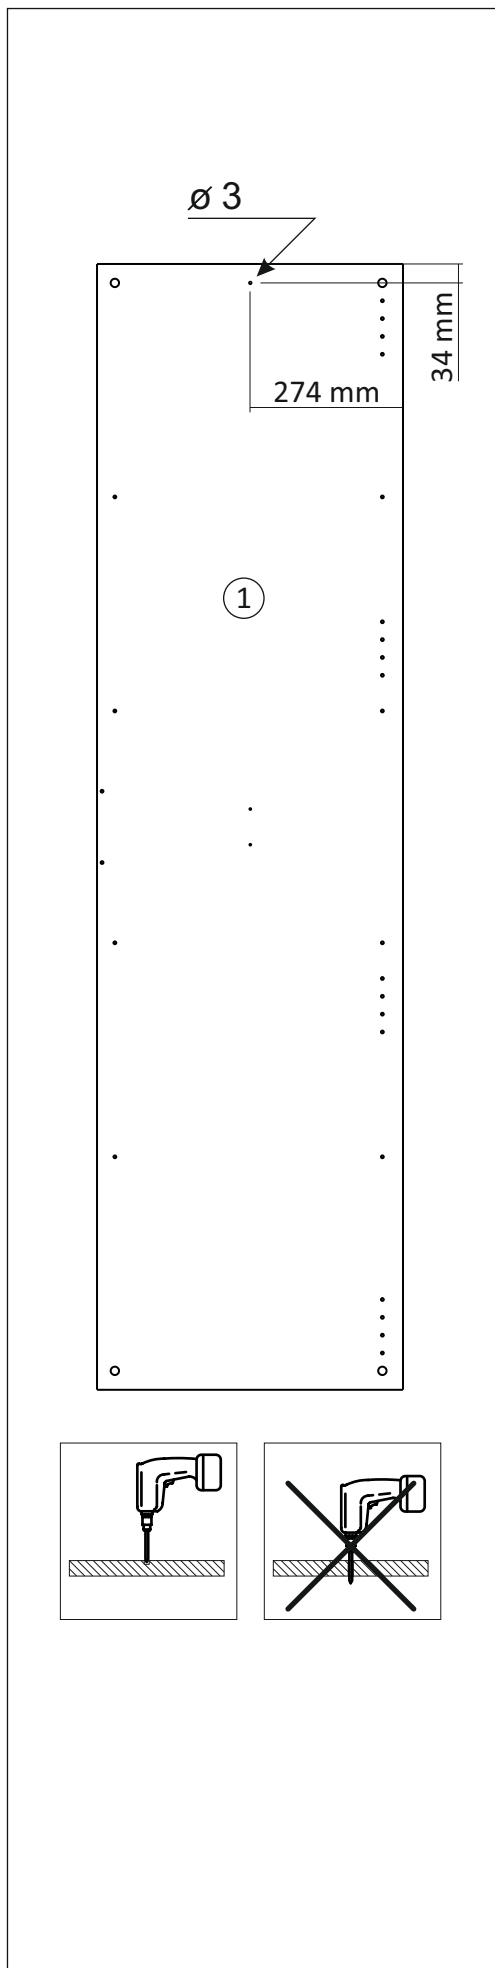

Шкаф/wardrobe 800; 900; 1000/ 2

Код ТН ВЭД ЕАЭС

9403 60 100 1
9403 90 300 0

отрезать
и приклеить

		
800	2072	570
900	2072	570
1000	2072	570

35A2Ф / 2982

Комплектовочная ведомость / Set package sheet

Упак/ Package	Наименование	Description	Размер / Size, mm			Кол-во/ Quantity	№
			800 mm	900 mm	1000 mm		
1	Фурнитура	Furniture/Cabinetry hardware	-	-	-	-	-
2,1	Боковина	Side	549x2020	549x2020	549x2020	2	1
3	Крыша	Top	800x549	900x549	1000x549	2	2
	Тяга	Connecting element	766x200	866x200	966x200	1	3
	Штанга	Wardrobe tube	761 мм	861 мм	961 мм	2	5

Продается отдельно/Sold separately

4	Полки	Shelves	766x549	866x549	966x549	4	10
5	Створка	Door	396x2048	446x2048	496x2048	2	7
	ДВП (клей)	Back element (glue)	2048x396	2048x446	2048x496	2	8
6	Зеркало	Mirror	395x799	445x799	495x799	2	12

Karta serwisowa • Servisní list • Service Karte • Service card • Carte de service • Szervizkártya • Scheda di servizio • Service kaart • Сервисная карта • Fisa service • Servisný list • Servis karti

1		2		6	6,3x10,5	15		18	3,5x15	38	
											
12 x		12 x		16 x		1 x		40 x		4 x	
39	DUPLO	48	2x20	49		91	Hinge A	126	C42 128 mm	71	∅ 5 mm
											
16 x		50 x		4 x		8 x		2 x		32 x	
133	∅ 5 mm	134	∅ 5 mm	73		131		132			
											
32 x		32 x		12 x		12 x		12 x			

77	83	2m
		
1 x		1 x
В упак с зеркалом/package Mirror		

6

2048 mm

225 mm

799 mm

799 mm

225 mm

395 mm