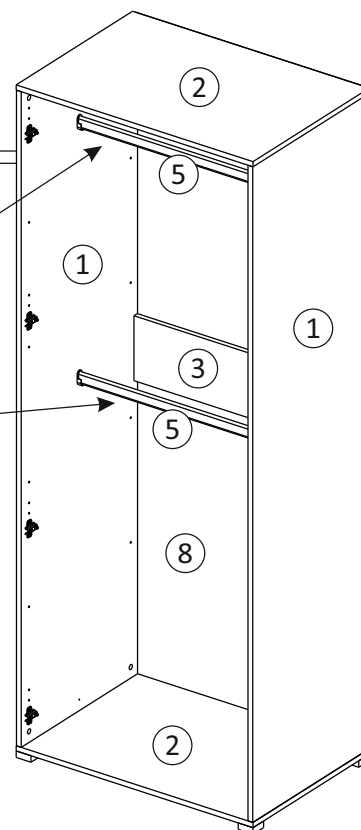

Шкаф/wardrobe 800; 900; 1000/ 2

Код ТН ВЭД ЕАЭС

9403 60 100 1
9403 90 300 0

отрезать
и приклеить

		
800	2072	570
900	2072	570
1000	2072	570

35A2Ф / 2982

Комплектовочная ведомость / Set package sheet

Упак/ Package	Наименование	Description	Размер / Size, mm			Кол-во/ Quantity	№
			800 mm	900 mm	1000 mm		
1	Фурнитура	Furniture/Cabinetry hardware	-	-	-	-	-
2,1	Боковина	Side	549x2020	549x2020	549x2020	2	1
3	Крыша	Top	800x549	900x549	1000x549	2	2
	Тяга	Connecting element	766x200	866x200	966x200	1	3
	Штанга	Wardrobe tube	761 мм	861 мм	961 мм	2	5

Karta serwisowa • Servisní list • Service Karte • Service card • Carte de service • Szervizkártya • Scheda di servizio • Service kaart • Сервисная карта • Fisa service • Servisný list • Servis karti

1		2		6	6,3x10,5	15		18	3,5x15	38	
											
12 x		12 x		16 x		1 x		40 x		4 x	
39	DUPLO	48	2x20	49		91	Hinge A	126	C42 128 mm	71	∅ 5 mm
											
16 x		50 x		4 x		8 x		2 x		32 x	
133	∅ 5 mm	134	∅ 5 mm	73		131		132			
											
32 x		32 x		12 x		12 x		12 x			

77	83	2m
		
1 x		1 x
В упак с зеркалом/package Mirror		

6

2048 mm

225 mm

799 mm

799 mm

225 mm

395 mm