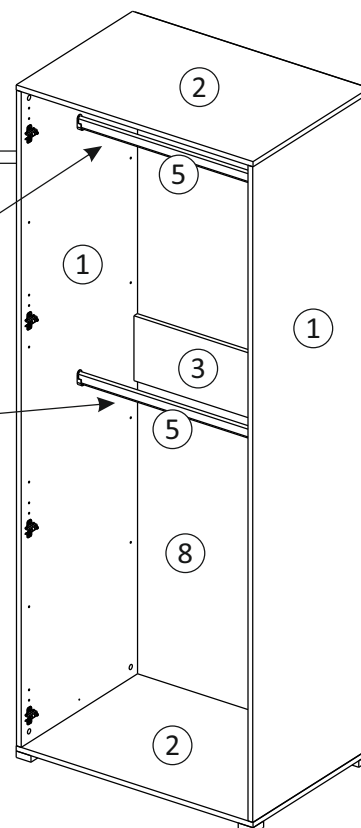

### Комплектовочная ведомость / Set package sheet

Упак/ Package	Наименование	Description	Размер / Size, mm			Кол-во/ Quantity	№
			800 mm	900 mm	1000 mm		
1	Фурнитура	Furniture/Cabinetry hardware	-	-	-	-	-
2,1	Боковина	Side	549x2020	549x2020	549x2020	2	1
3	Крыша	Top	800x549	900x549	1000x549	2	2
	Тяга	Connecting element	766x200	866x200	966x200	1	3
	Штанга	Wardrobe tube	761 мм	861 мм	961 мм	2	5

1		2		6	6,3x10,5	15		18	3,5x15	38	
											
12 x		12 x		16 x		1 x		40 x		4 x	
39	DUPLO	48	2x20	49		91	Hinge A	126	C42 128 mm	71	∅ 5 mm
											
16 x		50 x		4 x		8 x		2 x		32 x	
133	∅ 5 mm	134	∅ 5 mm	73		131		132			
											
32 x		32 x		12 x		12 x		12 x			

77	83	2m
		
1 x		1 x
В упаковке с зеркалом/package Mirror		

6

39 DUPLO

16 x