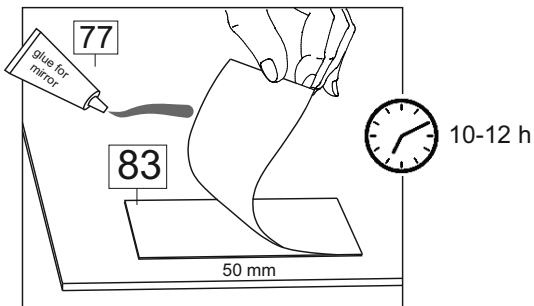

### Комплектовочная ведомость / Set package sheet

Упак/ Package	Наименование	Description	Размер / Size, mm			Кол-во/ Quantity	№
			800 mm	900 mm	1000 mm		
1	Фурнитура	Furniture/Cabinetry hardware	-	-	-	-	-
2,1	Боковина	Side	549x2020	549x2020	549x2020	2	1
3	Крыша	Top	800x549	900x549	1000x549	2	2
	Тяга	Connecting element	766x200	866x200	966x200	1	3
	Штанга	Wardrobe tube	761 мм	861 мм	961 мм	2	5

1		2		6	6,3x10,5	15		18	3,5x15	38	
											
12 x		12 x		16 x		1 x		40 x		4 x	
39	DUPLO	48	2x20	49		91	Hinge A	126	C42 128 mm	71	∅ 5 mm
											
16 x		50 x		4 x		8 x		2 x		32 x	
133	∅ 5 mm	134	∅ 5 mm	73		131		132			
											
32 x		32 x		12 x		12 x		12 x			

77	83	2m
		
1 x		1 x
В упаковке с зеркалом/package Mirror		

6

39 DUPLO

16 x