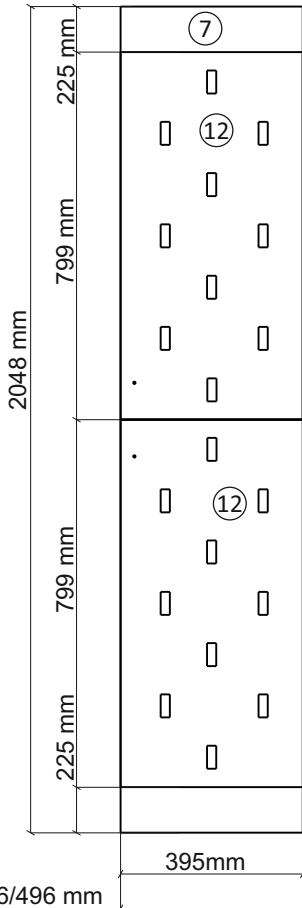

## Шкаф/wardrobe 800; 900; 1000/ 2

Код ТН ВЭД ЕАЭС

9403 60 100 1  
9403 90 300 0

отрезать  
и приклеить

		
800	2072	570
900	2072	570
1000	2072	570

35A2Ф / 2982

### Комплектовочная ведомость / Set package sheet

Упак/ Package	Наименование	Description	Размер / Size, mm			Кол-во/ Quantity	№
			800 mm	900 mm	1000 mm		
1	Фурнитура	Furniture/Cabinetry hardware	-	-	-	-	-
2,1	Боковина	Side	549x2020	549x2020	549x2020	2	1
3	Крыша	Top	800x549	900x549	1000x549	2	2
	Тяга	Connecting element	766x200	866x200	966x200	1	3
	Штанга	Wardrobe tube	761 мм	861 мм	961 мм	2	5

1		2		6	6,3x10,5	15		18	3,5x15	38	
											
12 x		12 x		16 x		1 x		40 x		4 x	
39	DUPLO	48	2x20	49		91	Hinge A	126	C42 128 mm	71	∅ 5 mm
											
16 x		50 x		4 x		8 x		2 x		32 x	
133	∅ 5 mm	134	∅ 5 mm	73		131		132			
											
32 x		32 x		12 x		12 x		12 x			

77	83	2m
		
1 x		1 x
В упаковке с зеркалом/package Mirror		

6

39 DUPLO

16 x