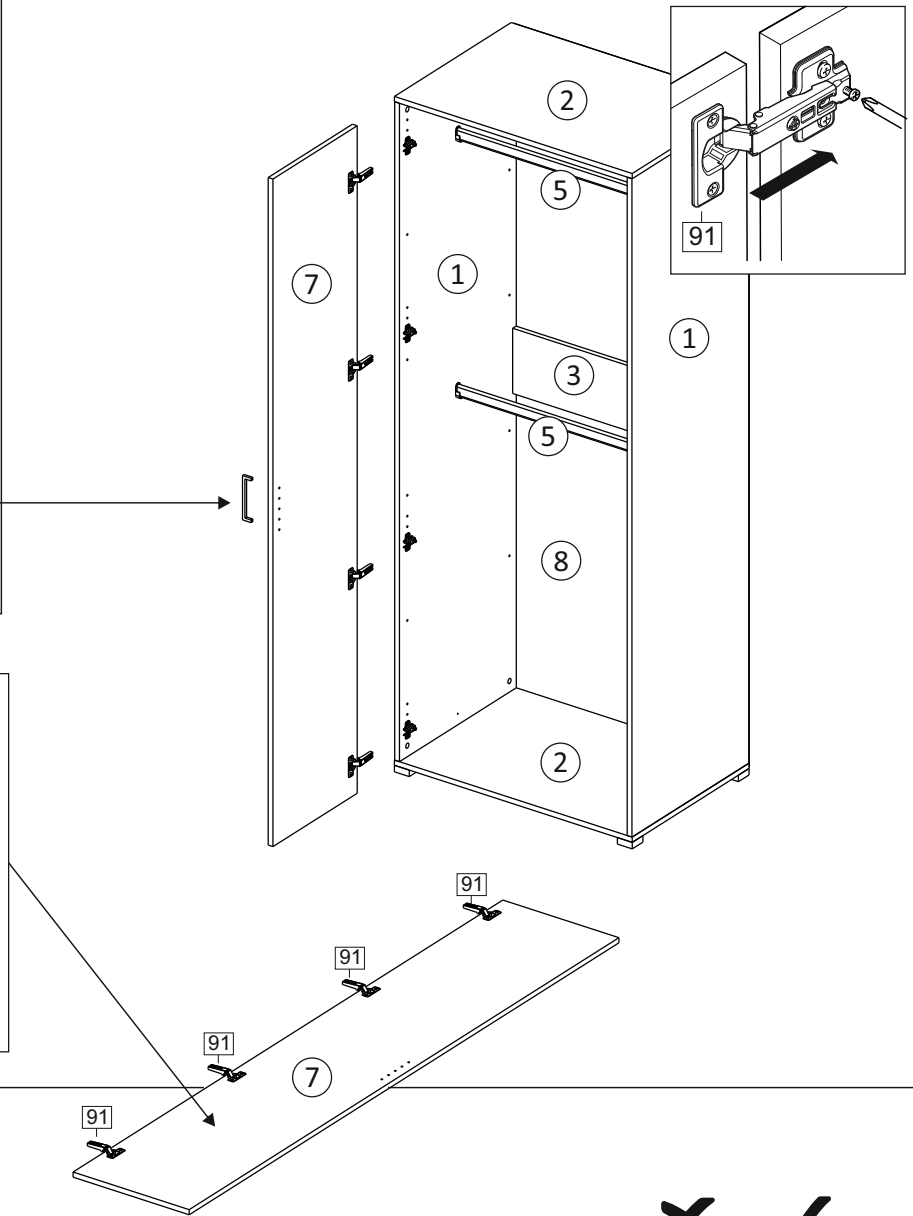

### Комплектовочная ведомость / Set package sheet

Упак/ Package	Наименование	Description	Размер / Size, mm			Кол-во/ Quantity	№
			800 mm	900 mm	1000 mm		
1	Фурнитура	Furniture/Cabinetry hardware	-	-	-	-	-
2,1	Боковина	Side	549x2020	549x2020	549x2020	2	1
3	Крыша	Top	800x549	900x549	1000x549	2	2
	Тяга	Connecting element	766x200	866x200	966x200	1	3
	Штанга	Wardrobe tube	761 мм	861 мм	961 мм	2	5

1		2		6	6,3x10,5	15		18	3,5x15	38	
											
12 x		12 x		16 x		1 x		40 x		4 x	
39	DUPLO	48	2x20	49		91	Hinge A	126	C42 128 mm	71	∅ 5 mm
											
16 x		50 x		4 x		8 x		2 x		32 x	
133	∅ 5 mm	134	∅ 5 mm	73		131		132			
											
32 x		32 x		12 x		12 x		12 x			

77	83	2m
		
1 x		1 x
В упаковке с зеркалом/package Mirror		

6

39 DUPLO

16 x