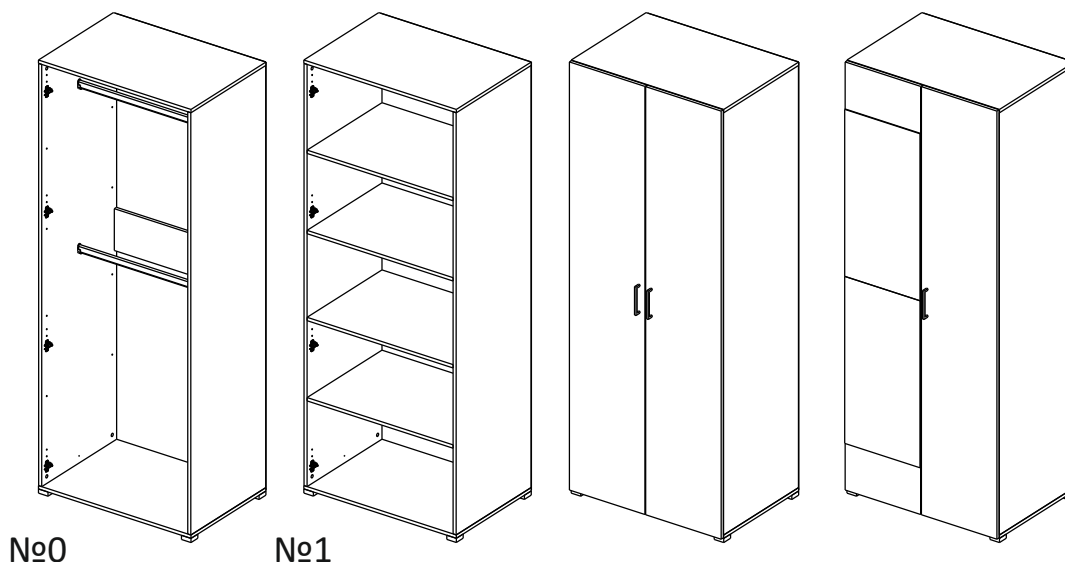

## Шкаф/wardrobe 800; 900; 1000/ 2

Код ТН ВЭД ЕАЭС

9403 60 100 1  
9403 90 300 0

отрезать  
и приклеить

		
800	2072	570
900	2072	570
1000	2072	570

35A2Ф / 2982

### Комплектовочная ведомость / Set package sheet

Упак/ Package	Наименование	Description	Размер / Size, mm			Кол-во/ Quantity	№
			800 mm	900 mm	1000 mm		
1	Фурнитура	Furniture/Cabinetry hardware	-	-	-	-	-
2,1	Боковина	Side	549x2020	549x2020	549x2020	2	1
3	Крыша	Top	800x549	900x549	1000x549	2	2
	Тяга	Connecting element	766x200	866x200	966x200	1	3
	Штанга	Wardrobe tube	761 мм	861 мм	961 мм	2	5

Продается отдельно/Sold separately

4	Полки	Shelves	766x549	866x549	966x549	4	10
5	Створка	Door	396x2048	446x2048	496x2048	2	7
	ДВП (клей)	Back element (glue)	2048x396	2048x446	2048x496	2	8
6	Зеркало	Mirror	395x799	445x799	495x799	2	12