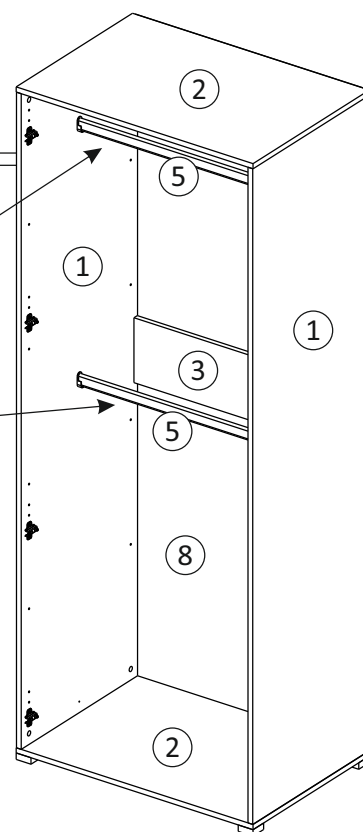

Шкаф/wardrobe 800; 900; 1000/ 2

Код ТН ВЭД ЕАЭС

9403 60 100 1
9403 90 300 0

отрезать
и приклеить

		
800	2072	570
900	2072	570
1000	2072	570

35A2Ф / 2982

Комплектовочная ведомость / Set package sheet

Упак/ Package	Наименование	Description	Размер / Size, mm			Кол-во/ Quantity	№
			800 mm	900 mm	1000 mm		
1	Фурнитура	Furniture/Cabinetry hardware	-	-	-	-	-
2,1	Боковина	Side	549x2020	549x2020	549x2020	2	1
3	Крыша	Top	800x549	900x549	1000x549	2	2
	Тяга	Connecting element	766x200	866x200	966x200	1	3
	Штанга	Wardrobe tube	761 мм	861 мм	961 мм	2	5

1		2		6	6,3x10,5	15		18	3,5x15	38	
											
12 x		12 x		16 x		1 x		40 x		4 x	
39	DUPLO	48	2x20	49		91	Hinge A	126	C42 128 mm	71	∅ 5 mm
											
16 x		50 x		4 x		8 x		2 x		32 x	
133	∅ 5 mm	134	∅ 5 mm	73		131		132			
											
32 x		32 x		12 x		12 x		12 x			

77	83	2m
		
1 x		1 x
В упаковке с зеркалом/package Mirror		

6

39 DUPLO

16 x