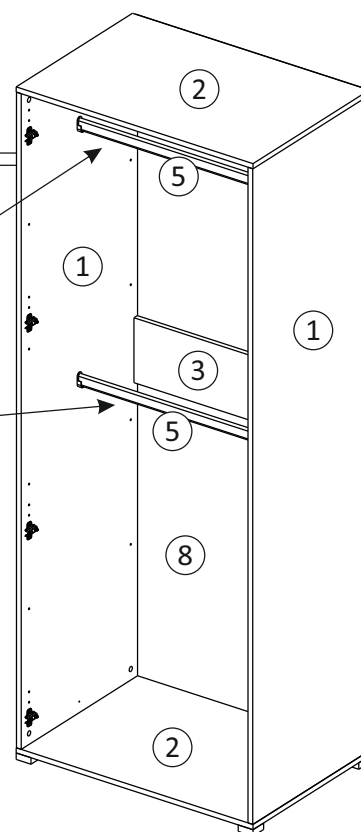

Шкаф/wardrobe 800; 900; 1000/ 2

Код ТН ВЭД ЕАЭС

9403 60 100 1
9403 90 300 0

отрезать
и приклеить

		
800	2072	570
900	2072	570
1000	2072	570

35A2Ф / 2982

Комплектовочная ведомость / Set package sheet

Упак/ Package	Наименование	Description	Размер / Size, mm			Кол-во/ Quantity	№
			800 mm	900 mm	1000 mm		
1	Фурнитура	Furniture/Cabinetry hardware	-	-	-	-	-
2,1	Боковина	Side	549x2020	549x2020	549x2020	2	1
3	Крыша	Top	800x549	900x549	1000x549	2	2
	Тяга	Connecting element	766x200	866x200	966x200	1	3
	Штанга	Wardrobe tube	761 мм	861 мм	961 мм	2	5

1		2		6	6,3x10,5	15		18	3,5x15	38	
											
12 x		12 x		16 x		1 x		40 x		4 x	
39	DUPLO	48	2x20	49		91	Hinge A	126	C42 128 mm	71	∅ 5 mm
											
16 x		50 x		4 x		8 x		2 x		32 x	
133	∅ 5 mm	134	∅ 5 mm	73		131		132			
											
32 x		32 x		12 x		12 x		12 x			

77	83	2m
		
1 x		1 x
В упаковке с зеркалом/package Mirror		

6

39 DUPLO

16 x