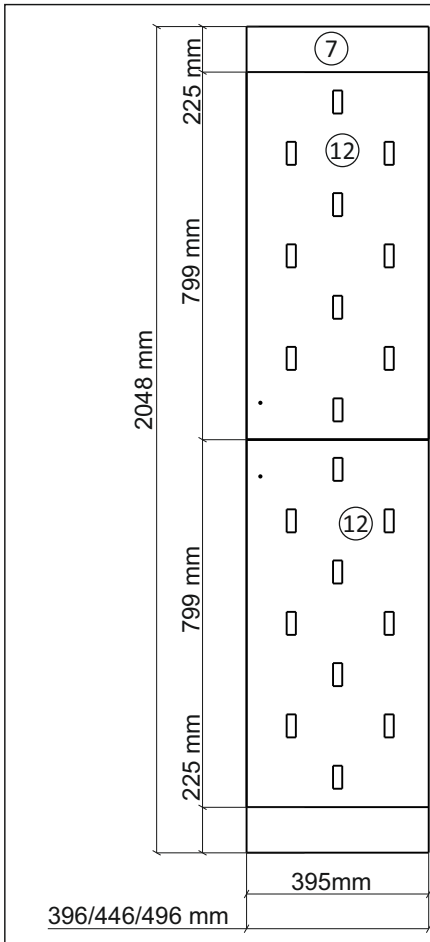

Шкаф/wardrobe 800; 900; 1000/ 2

Код ТН ВЭД ЕАЭС

9403 60 100 1
9403 90 300 0

отрезать
и приклеить

		
800	2072	570
900	2072	570
1000	2072	570

35A2Ф / 2982

Комплектовочная ведомость / Set package sheet

Упак/ Package	Наименование	Description	Размер / Size, mm			Кол-во/ Quantity	№
			800 mm	900 mm	1000 mm		
1	Фурнитура	Furniture/Cabinetry hardware	-	-	-	-	-
2,1	Боковина	Side	549x2020	549x2020	549x2020	2	1
3	Крыша	Top	800x549	900x549	1000x549	2	2
	Тяга	Connecting element	766x200	866x200	966x200	1	3
	Штанга	Wardrobe tube	761 мм	861 мм	961 мм	2	5

Продается отдельно/Sold separately

4	Полки	Shelves	766x549	866x549	966x549	4	10
5	Створка	Door	396x2048	446x2048	496x2048	2	7
	ДВП (клей)	Back element (glue)	2048x396	2048x446	2048x496	2	8
6	Зеркало	Mirror	395x799	445x799	495x799	2	12

1		2		6	6,3x10,5	15		18	3,5x15	38	
											
12 x		12 x		16 x		1 x		40 x		4 x	
39	DUPLO	48	2x20	49		91	Hinge A	126	C42 128 mm	71	∅ 5 mm
											
16 x		50 x		4 x		8 x		2 x		32 x	
133	∅ 5 mm	134	∅ 5 mm	73		131		132			
											
32 x		32 x		12 x		12 x		12 x			

77	83	2m
		
1 x		1 x
В упаковке с зеркалом/package Mirror		

6

39 DUPLO

16 x