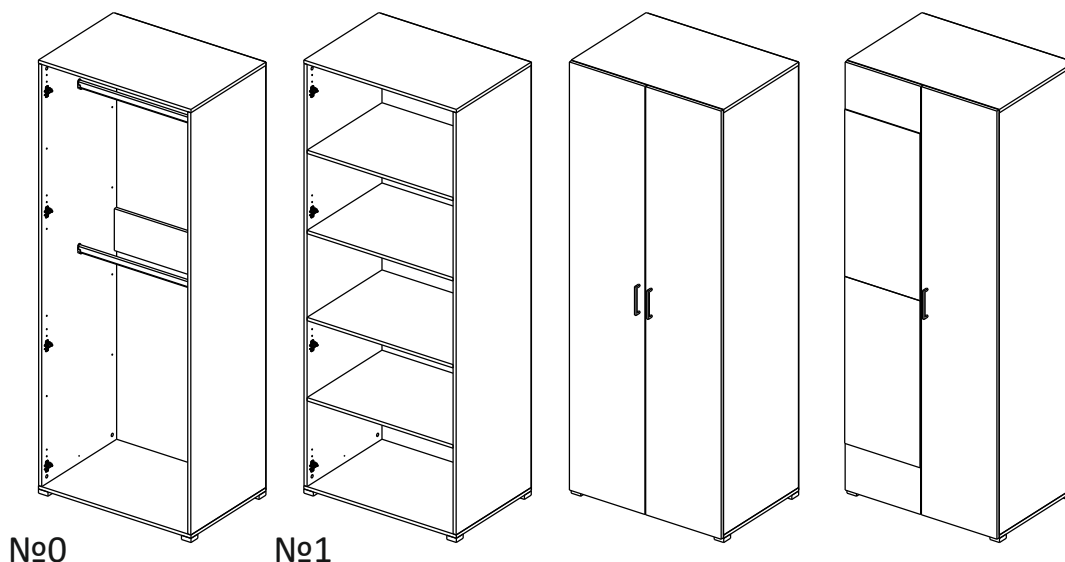

Шкаф/wardrobe 800; 900; 1000/ 2

Код ТН ВЭД ЕАЭС

9403 60 100 1
9403 90 300 0

отрезать
и приклеить

		
800	2072	570
900	2072	570
1000	2072	570

35A2Ф / 2982

Комплектовочная ведомость / Set package sheet

Упак/ Package	Наименование	Description	Размер / Size, mm			Кол-во/ Quantity	№
			800 mm	900 mm	1000 mm		
1	Фурнитура	Furniture/Cabinetry hardware	-	-	-	-	-
2,1	Боковина	Side	549x2020	549x2020	549x2020	2	1
3	Крыша	Top	800x549	900x549	1000x549	2	2
	Тяга	Connecting element	766x200	866x200	966x200	1	3
	Штанга	Wardrobe tube	761 мм	861 мм	961 мм	2	5

Продается отдельно/Sold separately

4	Полки	Shelves	766x549	866x549	966x549	4	10
5	Створка	Door	396x2048	446x2048	496x2048	2	7
	ДВП (клей)	Back element (glue)	2048x396	2048x446	2048x496	2	8
6	Зеркало	Mirror	395x799	445x799	495x799	2	12