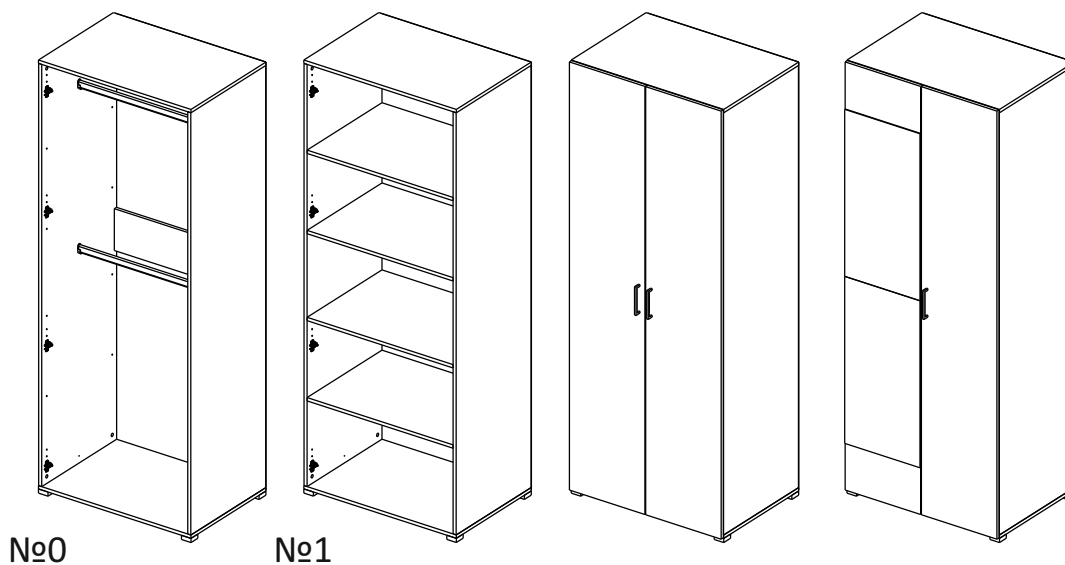

Шкаф/wardrobe 800; 900; 1000/ 2

Код ТН ВЭД ЕАЭС

9403 60 100 1
9403 90 300 0

отрезать
и приклеить

		
800	2072	570
900	2072	570
1000	2072	570

35A2Ф / 2982

Комплектовочная ведомость / Set package sheet

Упак/ Package	Наименование	Description	Размер / Size, mm			Кол-во/ Quantity	№
			800 mm	900 mm	1000 mm		
1	Фурнитура	Furniture/Cabinetry hardware	-	-	-	-	-
2,1	Боковина	Side	549x2020	549x2020	549x2020	2	1
3	Крыша	Top	800x549	900x549	1000x549	2	2
	Тяга	Connecting element	766x200	866x200	966x200	1	3
	Штанга	Wardrobe tube	761 мм	861 мм	961 мм	2	5

Продается отдельно/Sold separately

4	Полки	Shelves	766x549	866x549	966x549	4	10
5	Створка	Door	396x2048	446x2048	496x2048	2	7
	ДВП (клей)	Back element (glue)	2048x396	2048x446	2048x496	2	8
6	Зеркало	Mirror	395x799	445x799	495x799	2	12