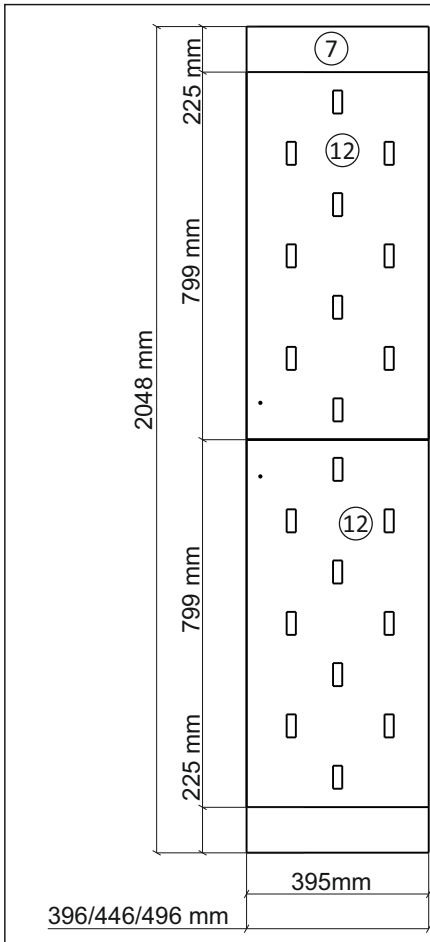

Шкаф/wardrobe 800; 900; 1000/ 2

Код ТН ВЭД ЕАЭС

9403 60 100 1
9403 90 300 0

отрезать
и приклеить

		
800	2072	570
900	2072	570
1000	2072	570

35A2Ф / 2982

Комплектовочная ведомость / Set package sheet

Упак/ Package	Наименование	Description	Размер / Size, mm			Кол-во/ Quantity	№
			800 mm	900 mm	1000 mm		
1	Фурнитура	Furniture/Cabinetry hardware	-	-	-	-	-
2,1	Боковина	Side	549x2020	549x2020	549x2020	2	1
3	Крыша	Top	800x549	900x549	1000x549	2	2
	Тяга	Connecting element	766x200	866x200	966x200	1	3
	Штанга	Wardrobe tube	761 мм	861 мм	961 мм	2	5

Продается отдельно/Sold separately

4	Полки	Shelves	766x549	866x549	966x549	4	10
5	Створка	Door	396x2048	446x2048	496x2048	2	7
	ДВП (клей)	Back element (glue)	2048x396	2048x446	2048x496	2	8
6	Зеркало	Mirror	395x799	445x799	495x799	2	12

1		2		6	6,3x10,5	15		18	3,5x15	38	
											
12 x		12 x		16 x		1 x		40 x		4 x	
39	DUPLO	48	2x20	49		91	Hinge A	126	C42 128 mm	71	∅ 5 mm
											
16 x		50 x		4 x		8 x		2 x		32 x	
133	∅ 5 mm	134	∅ 5 mm	73		131		132			
											
32 x		32 x		12 x		12 x		12 x			

77	83	2m
		
1 x		1 x
В упаковке с зеркалом/package Mirror		

6

39 DUPLO

16 x