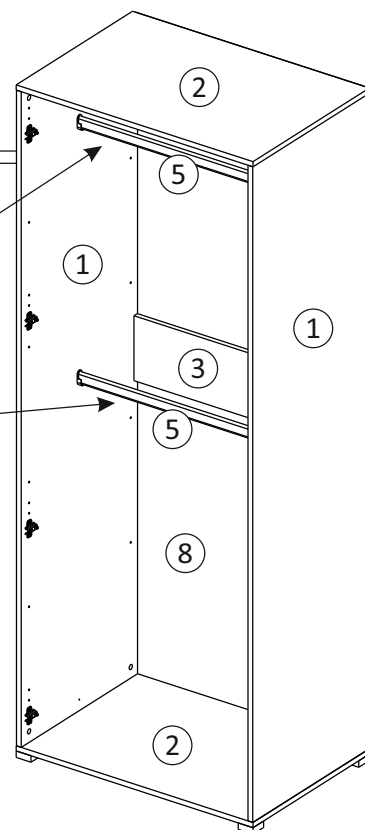

Шкаф/wardrobe 800; 900; 1000/ 2

Код ТН ВЭД ЕАЭС

9403 60 100 1
9403 90 300 0

отрезать
и приклеить

		
800	2072	570
900	2072	570
1000	2072	570

35A2Ф / 2982

Комплектовочная ведомость / Set package sheet

Упак/ Package	Наименование	Description	Размер / Size, mm			Кол-во/ Quantity	№
			800 mm	900 mm	1000 mm		
1	Фурнитура	Furniture/Cabinetry hardware	-	-	-	-	-
2,1	Боковина	Side	549x2020	549x2020	549x2020	2	1
3	Крыша	Top	800x549	900x549	1000x549	2	2
	Тяга	Connecting element	766x200	866x200	966x200	1	3
	Штанга	Wardrobe tube	761 мм	861 мм	961 мм	2	5

1		2		6	6,3x10,5	15		18	3,5x15	38	
											
12 x		12 x		16 x		1 x		40 x		4 x	
39	DUPLO	48	2x20	49		91	Hinge A	126	C42 128 mm	71	∅ 5 mm
											
16 x		50 x		4 x		8 x		2 x		32 x	
133	∅ 5 mm	134	∅ 5 mm	73		131		132			
											
32 x		32 x		12 x		12 x		12 x			

77	83	2m
		
1 x		1 x
В упаковке с зеркалом/package Mirror		

6

39 DUPLO

16 x