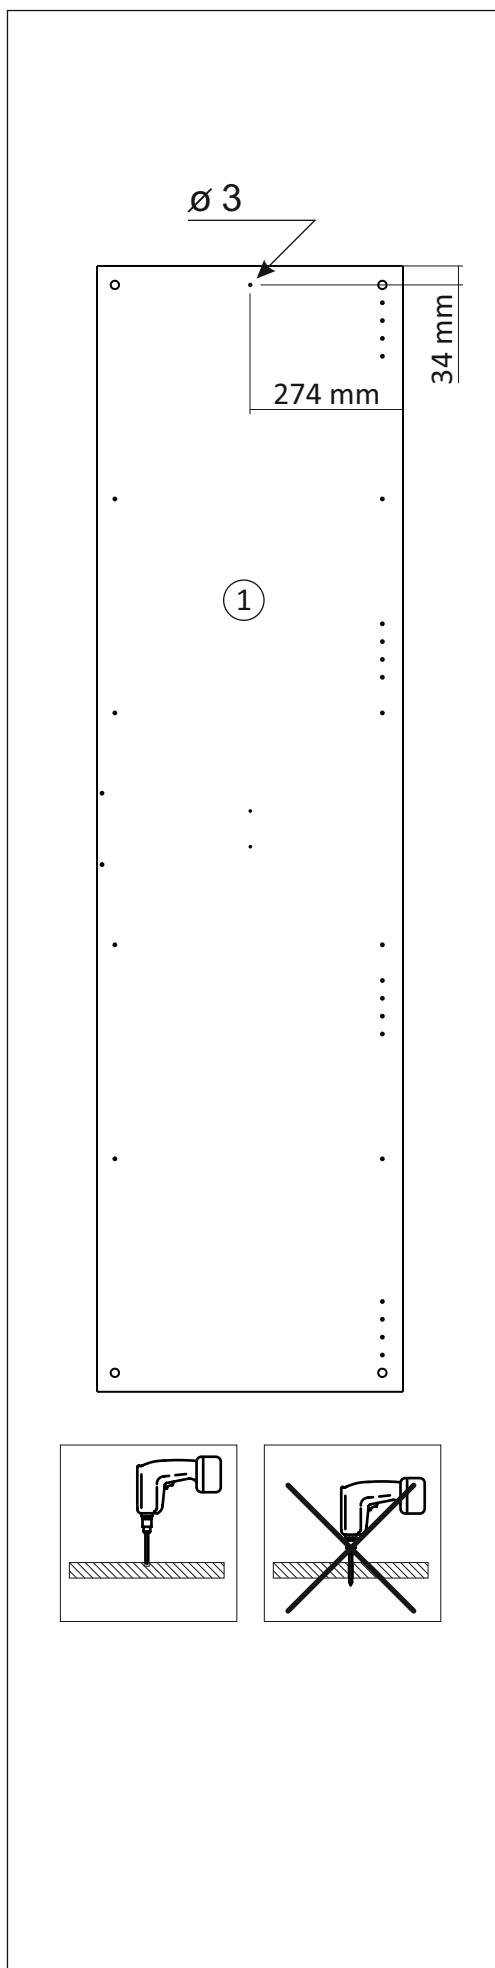

Шкаф/wardrobe 800; 900; 1000/ 2

Код ТН ВЭД ЕАЭС

9403 60 100 1
9403 90 300 0

отрезать
и приклеить

		
800	2072	570
900	2072	570
1000	2072	570

35A2Ф / 2982

Комплектовочная ведомость / Set package sheet

Упак/ Package	Наименование	Description	Размер / Size, mm			Кол-во/ Quantity	№
			800 mm	900 mm	1000 mm		
1	Фурнитура	Furniture/Cabinetry hardware	-	-	-	-	-
2,1	Боковина	Side	549x2020	549x2020	549x2020	2	1
3	Крыша	Top	800x549	900x549	1000x549	2	2
	Тяга	Connecting element	766x200	866x200	966x200	1	3
	Штанга	Wardrobe tube	761 мм	861 мм	961 мм	2	5

Продается отдельно/Sold separately

4	Полки	Shelves	766x549	866x549	966x549	4	10
5	Створка	Door	396x2048	446x2048	496x2048	2	7
	ДВП (клей)	Back element (glue)	2048x396	2048x446	2048x496	2	8
6	Зеркало	Mirror	395x799	445x799	495x799	2	12

1		2		6	6,3x10,5	15		18	3,5x15	38	
											
12 x		12 x		16 x		1 x		40 x		4 x	
39	DUPLO	48	2x20	49		91	Hinge A	126	C42 128 mm	71	∅ 5 mm
											
16 x		50 x		4 x		8 x		2 x		32 x	
133	∅ 5 mm	134	∅ 5 mm	73		131		132			
											
32 x		32 x		12 x		12 x		12 x			

77	83	2m
		
1 x		1 x
В упаковке с зеркалом/package Mirror		

6

2048 mm

799 mm

799 mm

225 mm

396/446/496 mm

395 mm