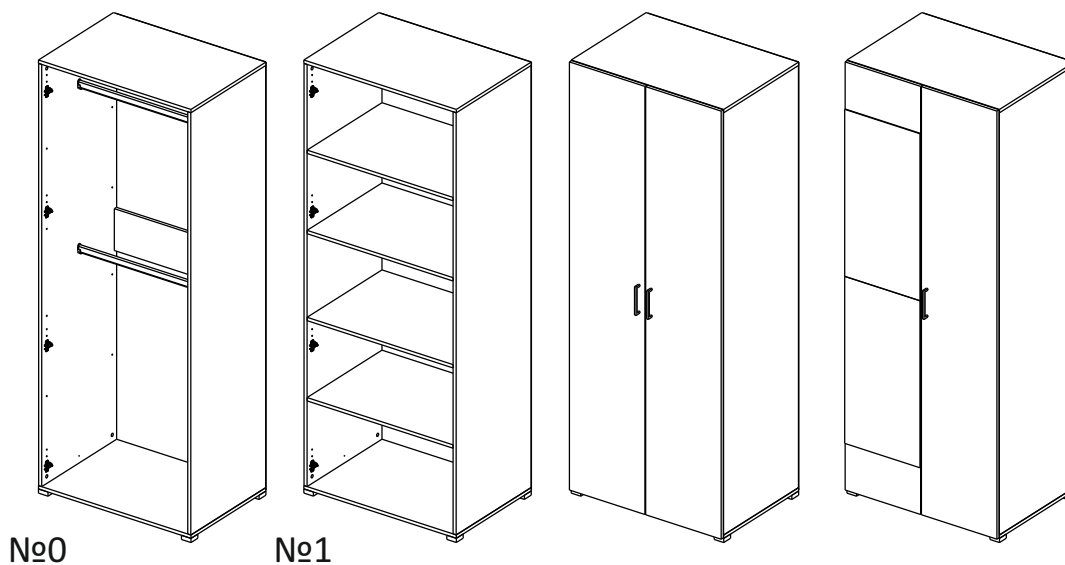

Шкаф/wardrobe 800; 900; 1000/ 2

Код ТН ВЭД ЕАЭС

9403 60 100 1
9403 90 300 0

отрезать
и приклеить

		
800	2072	570
900	2072	570
1000	2072	570

35A2Ф / 2982

Комплектовочная ведомость / Set package sheet

Упак/ Package	Наименование	Description	Размер / Size, mm			Кол-во/ Quantity	№
			800 mm	900 mm	1000 mm		
1	Фурнитура	Furniture/Cabinetry hardware	-	-	-	-	-
2,1	Боковина	Side	549x2020	549x2020	549x2020	2	1
3	Крыша	Top	800x549	900x549	1000x549	2	2
	Тяга	Connecting element	766x200	866x200	966x200	1	3
	Штанга	Wardrobe tube	761 мм	861 мм	961 мм	2	5

Продается отдельно/Sold separately

4	Полки	Shelves	766x549	866x549	966x549	4	10
5	Створка	Door	396x2048	446x2048	496x2048	2	7
	ДВП (клей)	Back element (glue)	2048x396	2048x446	2048x496	2	8
6	Зеркало	Mirror	395x799	445x799	495x799	2	12

77	83	2m
		
1 x		1 x
В упаковке с зеркалом/package Mirror		

6

2048 mm

799 mm

799 mm

225 mm

396/446/496 mm

395 mm