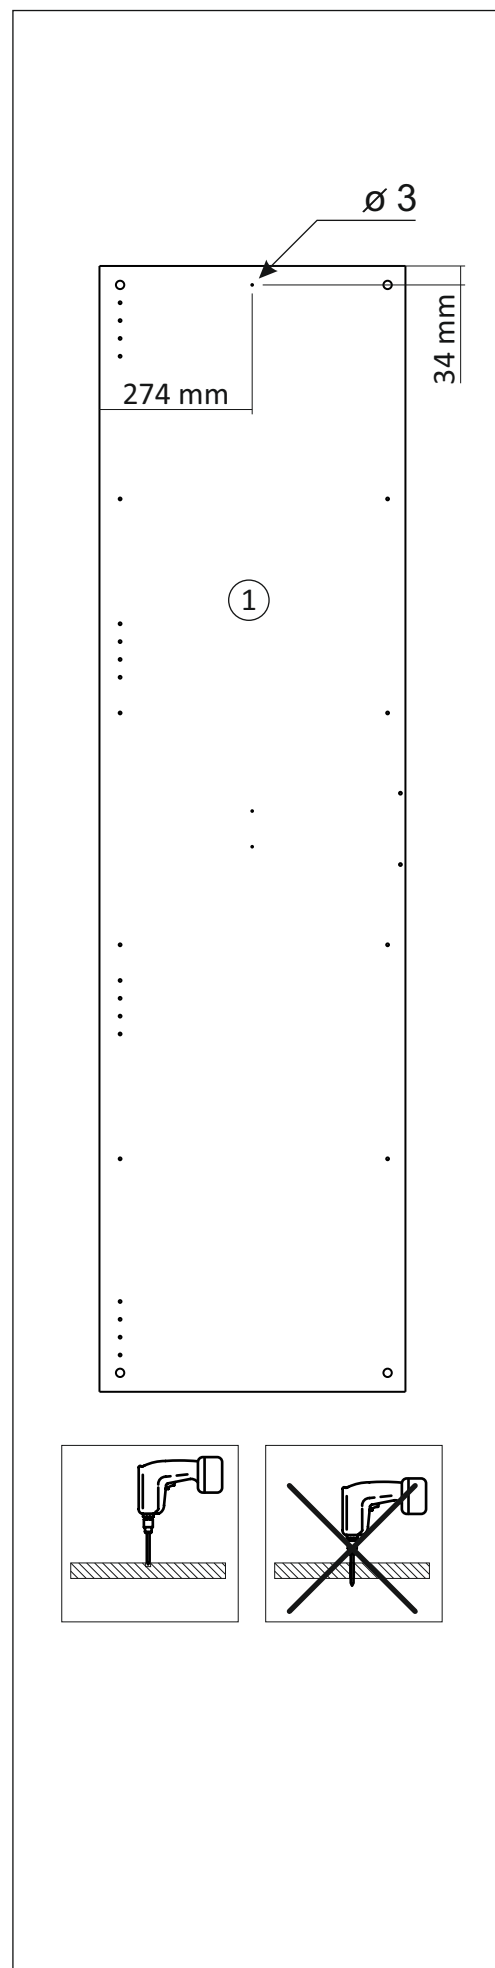

Шкаф/wardrobe 800; 900; 1000/ 2

Код ТН ВЭД ЕАЭС

9403 60 100 1
9403 90 300 0

отрезать
и приклеить

		
800	2072	570
900	2072	570
1000	2072	570

35A2Ф / 2982

Комплектовочная ведомость / Set package sheet

Упак/ Package	Наименование	Description	Размер / Size, mm			Кол-во/ Quantity	№
			800 mm	900 mm	1000 mm		
1	Фурнитура	Furniture/Cabinetry hardware	-	-	-	-	-
2,1	Боковина	Side	549x2020	549x2020	549x2020	2	1
3	Крыша	Top	800x549	900x549	1000x549	2	2
	Тяга	Connecting element	766x200	866x200	966x200	1	3
	Штанга	Wardrobe tube	761 мм	861 мм	961 мм	2	5

Продается отдельно/Sold separately

4	Полки	Shelves	766x549	866x549	966x549	4	10
5	Створка	Door	396x2048	446x2048	496x2048	2	7
	ДВП (клей)	Back element (glue)	2048x396	2048x446	2048x496	2	8
6	Зеркало	Mirror	395x799	445x799	495x799	2	12

1		2		6	6,3x10,5	15		18	3,5x15	38	
											
12 x		12 x		16 x		1 x		40 x		4 x	
39	DUPLO	48	2x20	49		91	Hinge A	126	C42 128 mm	71	∅ 5 mm
											
16 x		50 x		4 x		8 x		2 x		32 x	
133	∅ 5 mm	134	∅ 5 mm	73		131		132			
											
32 x		32 x		12 x		12 x		12 x			

77	83	2m
		
1 x		1 x
В упаковке с зеркалом/package Mirror		

6

2048 mm

799 mm

799 mm

225 mm

396/446/496 mm

395 mm