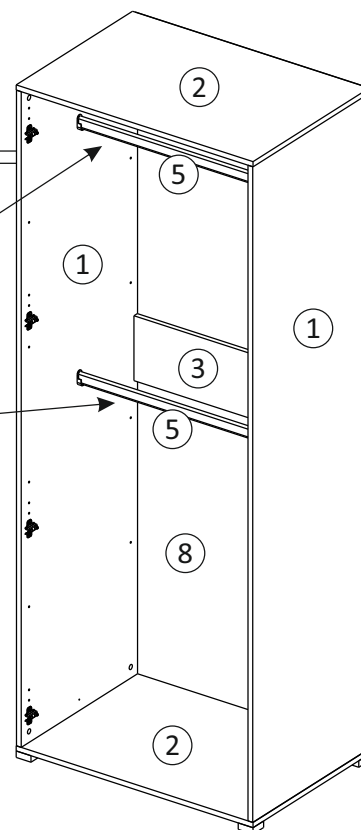

Шкаф/wardrobe 800; 900; 1000/ 2

Код ТН ВЭД ЕАЭС

9403 60 100 1
9403 90 300 0

отрезать
и приклеить

		
800	2072	570
900	2072	570
1000	2072	570

35A2Ф / 2982

Комплектовочная ведомость / Set package sheet

Упак/ Package	Наименование	Description	Размер / Size, mm			Кол-во/ Quantity	№
			800 mm	900 mm	1000 mm		
1	Фурнитура	Furniture/Cabinetry hardware	-	-	-	-	-
2,1	Боковина	Side	549x2020	549x2020	549x2020	2	1
3	Крыша	Top	800x549	900x549	1000x549	2	2
	Тяга	Connecting element	766x200	866x200	966x200	1	3
	Штанга	Wardrobe tube	761 мм	861 мм	961 мм	2	5

1		2		6	6,3x10,5	15		18	3,5x15	38	
											
12 x		12 x		16 x		1 x		40 x		4 x	
39	DUPLO	48	2x20	49		91	Hinge A	126	C42 128 mm	71	∅ 5 mm
											
16 x		50 x		4 x		8 x		2 x		32 x	
133	∅ 5 mm	134	∅ 5 mm	73		131		132			
											
32 x		32 x		12 x		12 x		12 x			

77	83	2m
		
1 x		1 x
В упаковке с зеркалом/package Mirror		

6

2048 mm

799 mm

799 mm

225 mm

396/446/496 mm

395 mm