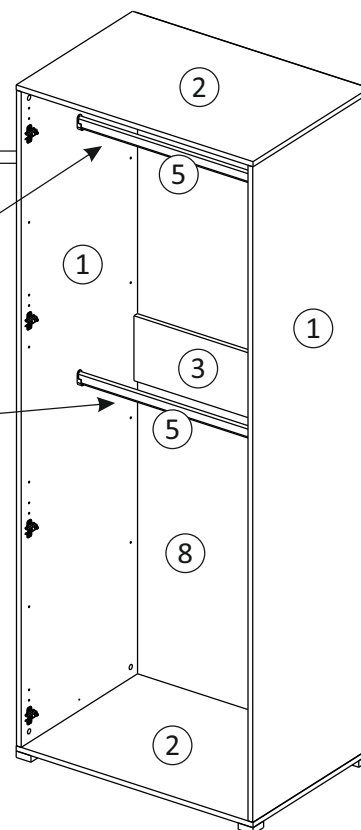

Шкаф/wardrobe 800; 900; 1000/ 2

Код ТН ВЭД ЕАЭС

9403 60 100 1
9403 90 300 0

отрезать
и приклеить

		
800	2072	570
900	2072	570
1000	2072	570

35A2Ф / 2982

Комплектовочная ведомость / Set package sheet

Упак/ Package	Наименование	Description	Размер / Size, mm			Кол-во/ Quantity	№
			800 mm	900 mm	1000 mm		
1	Фурнитура	Furniture/Cabinetry hardware	-	-	-	-	-
2,1	Боковина	Side	549x2020	549x2020	549x2020	2	1
3	Крыша	Top	800x549	900x549	1000x549	2	2
	Тяга	Connecting element	766x200	866x200	966x200	1	3
	Штанга	Wardrobe tube	761 мм	861 мм	961 мм	2	5

1		2		6	6,3x10,5	15		18	3,5x15	38	
											
12 x		12 x		16 x		1 x		40 x		4 x	
39	DUPLO	48	2x20	49		91	Hinge A	126	C42 128 mm	71	∅ 5 mm
											
16 x		50 x		4 x		8 x		2 x		32 x	
133	∅ 5 mm	134	∅ 5 mm	73		131		132			
											
32 x		32 x		12 x		12 x		12 x			

77	83	2m
		
1 x		1 x
В упаковке с зеркалом/package Mirror		

6

39 DUPLO

16 x