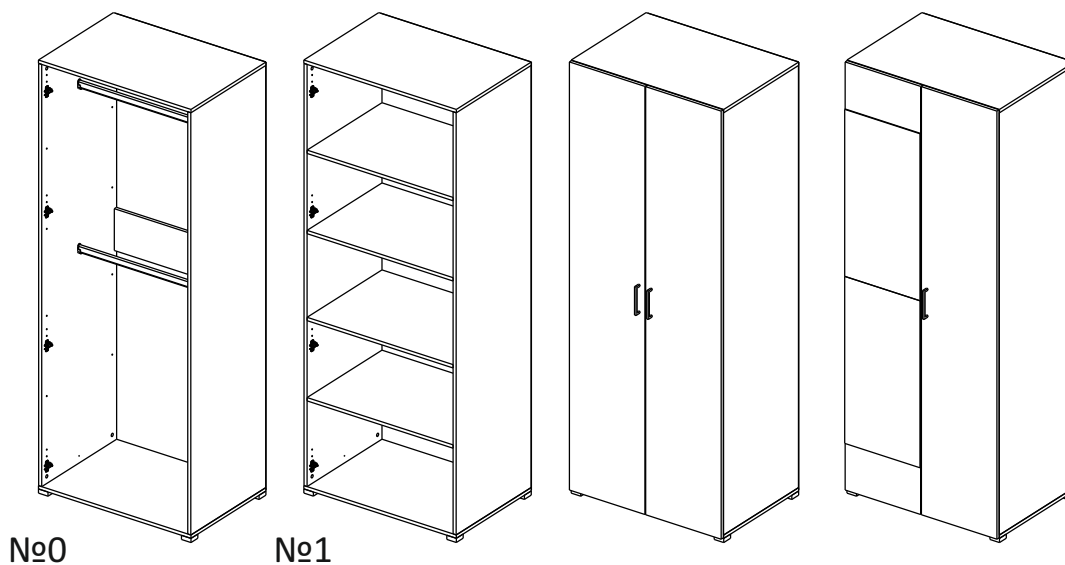

Шкаф/wardrobe 800; 900; 1000/ 2

Код ТН ВЭД ЕАЭС

9403 60 100 1
9403 90 300 0

отрезать
и приклеить

		
800	2072	570
900	2072	570
1000	2072	570

35A2Ф / 2982

Комплектовочная ведомость / Set package sheet

Упак/ Package	Наименование	Description	Размер / Size, mm			Кол-во/ Quantity	№
			800 mm	900 mm	1000 mm		
1	Фурнитура	Furniture/Cabinetry hardware	-	-	-	-	-
2,1	Боковина	Side	549x2020	549x2020	549x2020	2	1
3	Крыша	Top	800x549	900x549	1000x549	2	2
	Тяга	Connecting element	766x200	866x200	966x200	1	3
	Штанга	Wardrobe tube	761 мм	861 мм	961 мм	2	5

Продается отдельно/Sold separately

4	Полки	Shelves	766x549	866x549	966x549	4	10
5	Створка	Door	396x2048	446x2048	496x2048	2	7
	ДВП (клей)	Back element (glue)	2048x396	2048x446	2048x496	2	8
6	Зеркало	Mirror	395x799	445x799	495x799	2	12