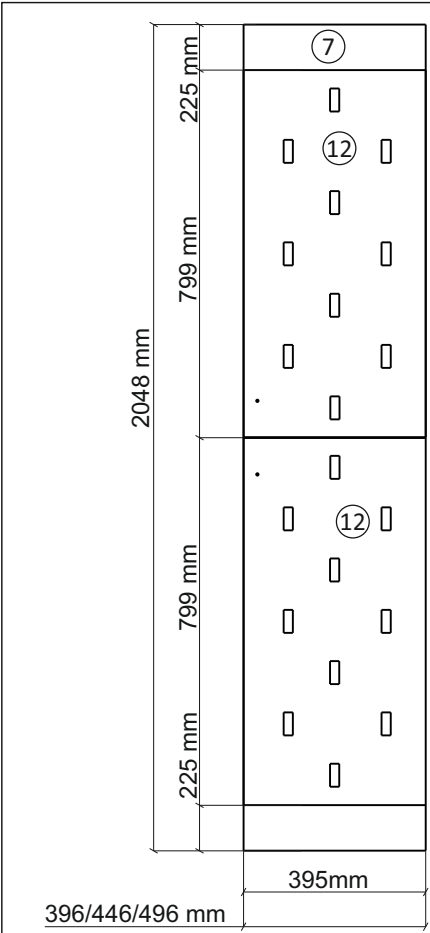

Шкаф/wardrobe 800; 900; 1000/ 2

Код ТН ВЭД ЕАЭС

9403 60 100 1
9403 90 300 0

отрезать
и приклеить

		
800	2072	570
900	2072	570
1000	2072	570

35A2Ф / 2982

Комплектовочная ведомость / Set package sheet

Упак/ Package	Наименование	Description	Размер / Size, mm			Кол-во/ Quantity	№
			800 mm	900 mm	1000 mm		
1	Фурнитура	Furniture/Cabinetry hardware	-	-	-	-	-
2,1	Боковина	Side	549x2020	549x2020	549x2020	2	1
3	Крыша	Top	800x549	900x549	1000x549	2	2
	Тяга	Connecting element	766x200	866x200	966x200	1	3
	Штанга	Wardrobe tube	761 мм	861 мм	961 мм	2	5

Продается отдельно/Sold separately

4	Полки	Shelves	766x549	866x549	966x549	4	10
5	Створка	Door	396x2048	446x2048	496x2048	2	7
	ДВП (клей)	Back element (glue)	2048x396	2048x446	2048x496	2	8
6	Зеркало	Mirror	395x799	445x799	495x799	2	12

1		2		6	6,3x10,5	15		18	3,5x15	38	
											
12 x		12 x		16 x		1 x		40 x		4 x	
39	DUPLO	48	2x20	49		91	Hinge A	126	C42 128 mm	71	∅ 5 mm
											
16 x		50 x		4 x		8 x		2 x		32 x	
133	∅ 5 mm	134	∅ 5 mm	73		131		132			
											
32 x		32 x		12 x		12 x		12 x			

77	83	2m
		
1 x		1 x
В упаковке с зеркалом/package Mirror		

6

39 DUPLO

16 x