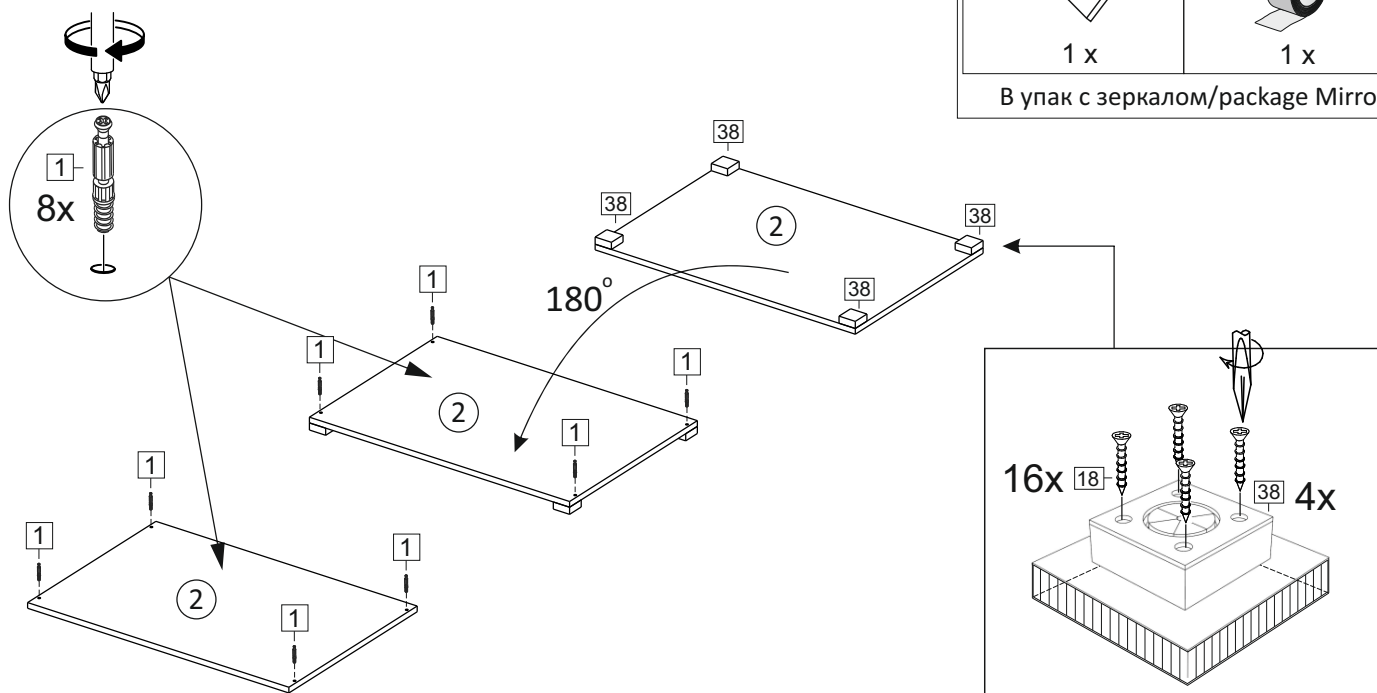

1		2		6	6,3x10,5	15		18	3,5x15	38	
12 x		12 x		16 x		1 x		40 x		4 x	
39	DUPLO	48	2x20	49		91	Hinge A	126	C42 128 mm	71	∅ 5 mm
16 x		50 x		4 x		8 x		2 x		32 x	
133	∅ 5 mm	134	∅ 5 mm	73		131		132			
32 x		32 x		12 x		12 x		12 x			

77	83	2m
1 x		1 x
В упаковке с зеркалом/package Mirror