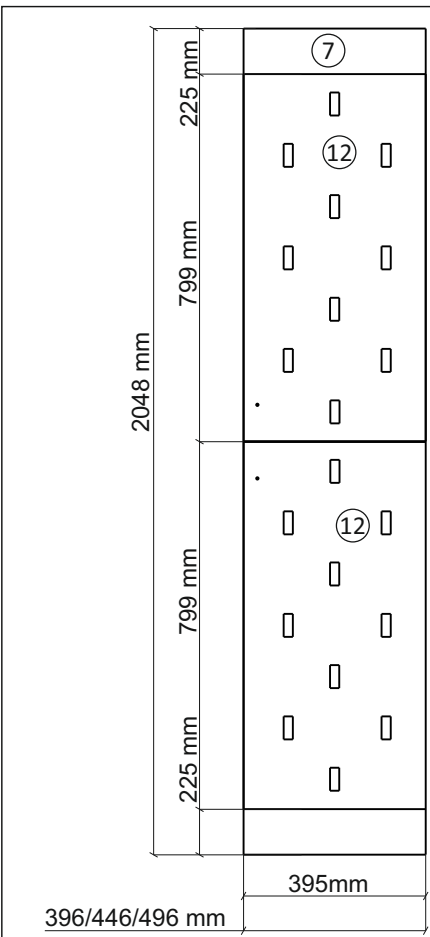

## Шкаф/wardrobe 800; 900; 1000/ 2

Код ТН ВЭД ЕАЭС

9403 60 100 1  
9403 90 300 0

отрезать  
и приклеить

		
800	2072	570
900	2072	570
1000	2072	570

35A2Ф / 2982

### Комплектовочная ведомость / Set package sheet

Упак/ Package	Наименование	Description	Размер / Size, mm			Кол-во/ Quantity	№
			800 mm	900 mm	1000 mm		
1	Фурнитура	Furniture/Cabinetry hardware	-	-	-	-	-
2,1	Боковина	Side	549x2020	549x2020	549x2020	2	1
3	Крыша	Top	800x549	900x549	1000x549	2	2
	Тяга	Connecting element	766x200	866x200	966x200	1	3
	Штанга	Wardrobe tube	761 мм	861 мм	961 мм	2	5

1		2		6	6,3x10,5	15		18	3,5x15	38	
											
12 x		12 x		16 x		1 x		40 x		4 x	
39	DUPLO	48	2x20	49		91	Hinge A	126	C42 128 mm	71	∅ 5 mm
											
16 x		50 x		4 x		8 x		2 x		32 x	
133	∅ 5 mm	134	∅ 5 mm	73		131		132			
											
32 x		32 x		12 x		12 x		12 x			

77	83	2m
		
1 x		1 x
В упаковке с зеркалом/package Mirror		

6

39 DUPLO

16 x