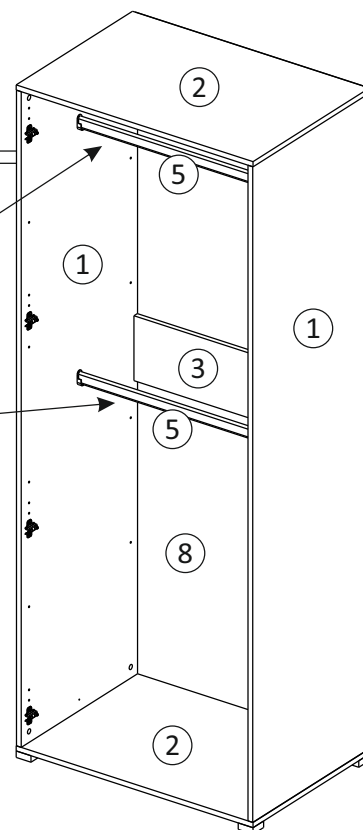

### Комплектовочная ведомость / Set package sheet

Упак/ Package	Наименование	Description	Размер / Size, mm			Кол-во/ Quantity	№
			800 mm	900 mm	1000 mm		
1	Фурнитура	Furniture/Cabinetry hardware	-	-	-	-	-
2,1	Боковина	Side	549x2020	549x2020	549x2020	2	1
3	Крыша	Top	800x549	900x549	1000x549	2	2
	Тяга	Connecting element	766x200	866x200	966x200	1	3
	Штанга	Wardrobe tube	761 мм	861 мм	961 мм	2	5

1		2		6	6,3x10,5	15		18	3,5x15	38	
											
12 x		12 x		16 x		1 x		40 x		4 x	
39	DUPLO	48	2x20	49		91	Hinge A	126	C42 128 mm	71	∅ 5 mm
											
16 x		50 x		4 x		8 x		2 x		32 x	
133	∅ 5 mm	134	∅ 5 mm	73		131		132			
											
32 x		32 x		12 x		12 x		12 x			

77	83	2m
		
1 x		1 x
В упаковке с зеркалом/package Mirror		

6

39 DUPLO

16 x