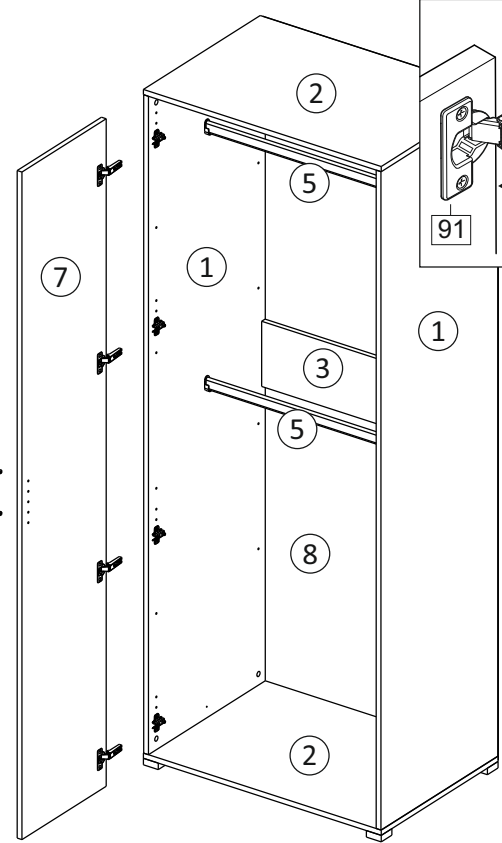

### Комплектовочная ведомость / Set package sheet

Упак/ Package	Наименование	Description	Размер / Size, mm			Кол-во/ Quantity	№
			800 mm	900 mm	1000 mm		
1	Фурнитура	Furniture/Cabinetry hardware	-	-	-	-	-
2,1	Боковина	Side	549x2020	549x2020	549x2020	2	1
3	Крыша	Top	800x549	900x549	1000x549	2	2
	Тяга	Connecting element	766x200	866x200	966x200	1	3
	Штанга	Wardrobe tube	761 мм	861 мм	961 мм	2	5

1		2		6	6,3x10,5	15		18	3,5x15	38	
											
12 x		12 x		16 x		1 x		40 x		4 x	
39	DUPLO	48	2x20	49		91	Hinge A	126	C42 128 mm	71	∅ 5 mm
											
16 x		50 x		4 x		8 x		2 x		32 x	
133	∅ 5 mm	134	∅ 5 mm	73		131		132			
											
32 x		32 x		12 x		12 x		12 x			

77	83	2m
		
1 x		1 x
В упаковке с зеркалом/package Mirror		

6

39 DUPLO

16 x