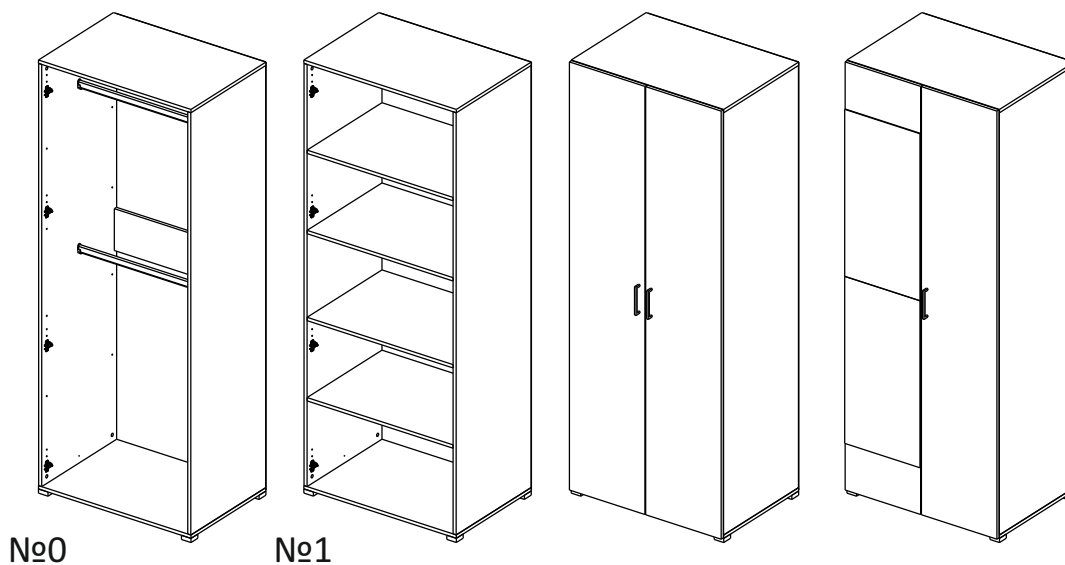

## Шкаф/wardrobe 800; 900; 1000/ 2

Код ТН ВЭД ЕАЭС

9403 60 100 1  
9403 90 300 0

отрезать  
и приклеить

		
800	2072	570
900	2072	570
1000	2072	570

35A2Ф / 2982

### Комплектовочная ведомость / Set package sheet

Упак/ Package	Наименование	Description	Размер / Size, mm			Кол-во/ Quantity	№
			800 mm	900 mm	1000 mm		
1	Фурнитура	Furniture/Cabinetry hardware	-	-	-	-	-
2,1	Боковина	Side	549x2020	549x2020	549x2020	2	1
3	Крыша	Top	800x549	900x549	1000x549	2	2
	Тяга	Connecting element	766x200	866x200	966x200	1	3
	Штанга	Wardrobe tube	761 мм	861 мм	961 мм	2	5

Продается отдельно/Sold separately

4	Полки	Shelves	766x549	866x549	966x549	4	10
5	Створка	Door	396x2048	446x2048	496x2048	2	7
	ДВП (клей)	Back element (glue)	2048x396	2048x446	2048x496	2	8
6	Зеркало	Mirror	395x799	445x799	495x799	2	12