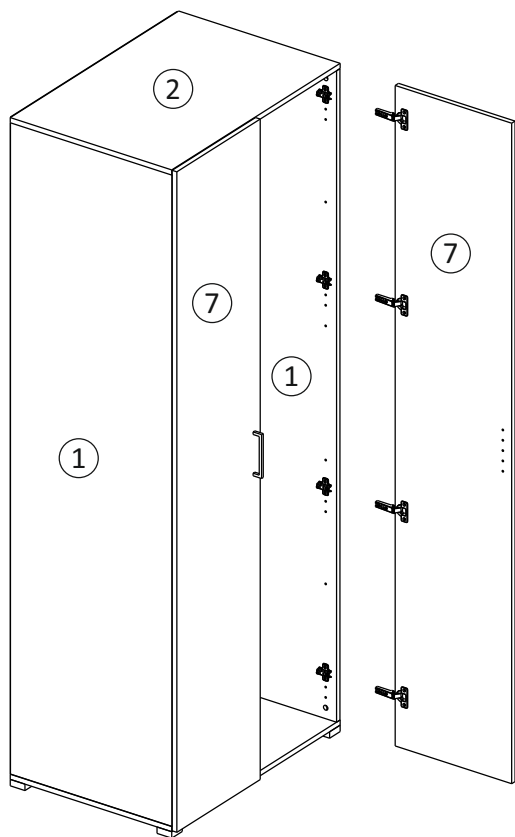

### Комплектовочная ведомость / Set package sheet

Упак/ Package	Наименование	Description	Размер / Size, mm			Кол-во/ Quantity	№
			800 mm	900 mm	1000 mm		
1	Фурнитура	Furniture/Cabinetry hardware	-	-	-	-	-
2,1	Боковина	Side	549x2020	549x2020	549x2020	2	1
3	Крыша	Top	800x549	900x549	1000x549	2	2
	Тяга	Connecting element	766x200	866x200	966x200	1	3
	Штанга	Wardrobe tube	761 мм	861 мм	961 мм	2	5

1		2		6	6,3x10,5	15		18	3,5x15	38	
											
12 x		12 x		16 x		1 x		40 x		4 x	
39	DUPLO	48	2x20	49		91	Hinge A	126	C42 128 mm	71	∅ 5 mm
											
16 x		50 x		4 x		8 x		2 x		32 x	
133	∅ 5 mm	134	∅ 5 mm	73		131		132			
											
32 x		32 x		12 x		12 x		12 x			

77	83	2m
		
1 x		1 x
В упаковке с зеркалом/package Mirror		

6

39 DUPLO

16 x