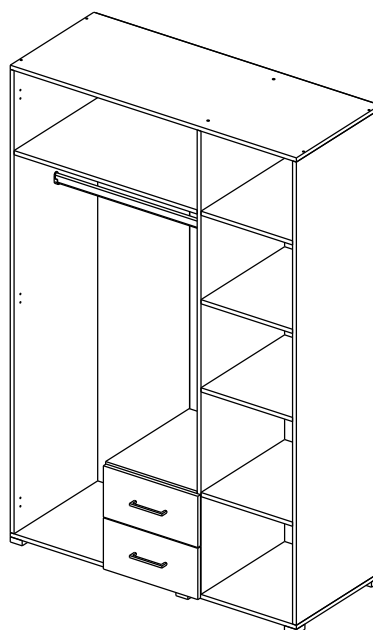

## Шкаф 3ств 2 ящ / wardrobe 3 doors 2 drawers VICTOR

Код ТН ВЭД ЕАЭС

9403 60 100 1  
9403 90 300 0

отрезать  
и приклеить

		
1200	1824	510

36ШВЗББ / 4172  
36ШВЗБТ / 4173  
36ШВЗСБ / 4174  
36ШВЗСС / 4175

### Комплектовочная ведомость / Set package sheet

Упак/ Package	Наименование	Description	Цвет детали/ Décor				Размер / Size, mm	Кол-во/ Quantity	№
			Sonoma	Sonoma- White	White	White- Concrete			
1	Боковина правая	Side right	Sonoma		White		490x1772	1	3
	Боковина средняя	Side middle					490x1772	1	2
	Вязка	Connecting element					383x490	2	8
	Полка	Shelves					383x490	2	9
	Боковина левая	Side left					490x1772	1	1
2	Крыша верх	Top upper	Sonoma	Sonoma	White	White	1199x490	1	20
	Фурнитура	Furniture/Cabinetry	-	-	-	-	-	1	-
	Боковина	Side	Sonoma		White		374x490	1	4
	Крыша	Top					383x490	1	6
	Задник ящика	Drawers element					100x309	2	12
	Штанга	Wardrobe tube	-	-	-	-	761 mm	1	16
	Боковина ящ лев	Side drawer left	Sonoma		White		100x400	2	10
	Боковина ящ прав	Side drawer right					100x400	2	11
	Вязка	Connecting element					766x490	1	7
	Крыша нижн	Top lower					1199x490	1	5
3	Створка	Door	Sonoma	White	White	Concrete	396x1800	1	15
	ХДФ (клей)	Back element	White	White		White	1800x397	3	17
	ДВП	Back element	White	White		White	340x407	2	18
	Створка	Door	Sonoma	White		Concrete	396x1402	1	14
	Панель	Drawer panel	Sonoma	Sonoma		White	396x196	2	13
	Створка	Door	Sonoma	White		Concrete	396x1800	1	15