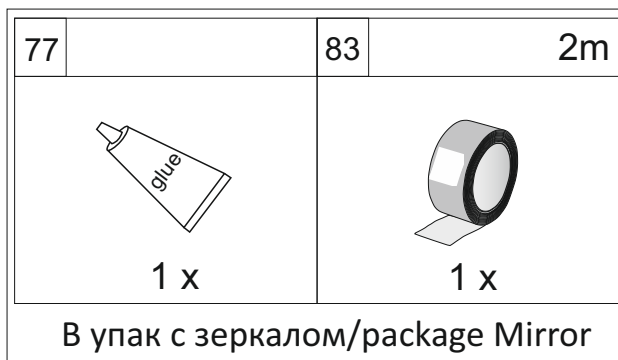

5	7x50	6	6,3x10,5	18	3,5x15	48	2x20	15
17 x		18 x		22 x		80 x		1 x
92	B	108/106	C19 (160 mm)/ C15 (160 mm)	72		76		4
3 x		3 x		15 x		7 x		2 x
91	A	49		1		2		73
6 x		2 x		16 x		20 x		20 x

Decor:
Canter - Sonoma C19 160 mm
Wenge - Dub C15 160 mm
Sonoma - White C19 160 mm