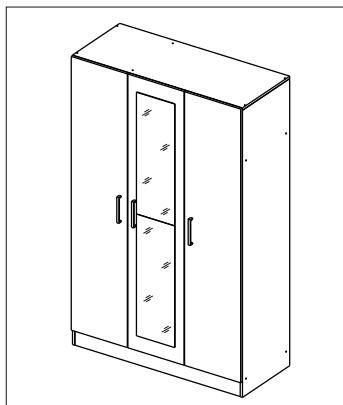

Шкаф 3 ств ЛЕСИ / Wardrobe 3-door LESI

Код ТН ВЭД ЕАЭС

9403 60 100 1
9403 90 300 0

		
1200	1900	466

корпус

- 16АШЗКБ2495
- 16АШЗКВ2496
- 16АШЗКК2493
- 16АШЗКС2494

фасад

- 16АШЗФБ2498
- 16АШЗФД2500
- 16АШЗФК2499
- 16АШЗФС2497

16АШЗЗ2501

Комплектовочная ведомость/Set package sheet

Упак/ Package	Наименование	Description	Цвет / Décor				Размер/ Size, mm	Кол-во/ Quantity	№
			Canter	Wenge	Sonoma	White			
1	Фурнитура	Furniture/Cabinetry hardware	-	-	-	-	-	1	
2	Бок средний	Side middle	Canter	Wenge	Sonoma	White	1768x446	1	1
	Бок правый	Side right					1884x446	1	3
	Бок левый	Side left					1884x446	1	2
	Соеди. Элемент	Connecting back element	-	-	-	-	1416 mm	1	19
3	Вязка	Connecting element	Canter	Wenge	Sonoma	White	776x446	1	4
	Вязка	Connecting element					376x446	4	17
	Вязка	Connecting element					1168x446	1	5
	Крыша	Top					1200x446	1	6
	Цоколь	Socle					1168x100	1	7
	Штанга	Wardrobe tube	-	-	-	-	772 mm	1	20
	Тяга	Connecting element	Canter	Wenge	Sonoma	White	776x100	1	9