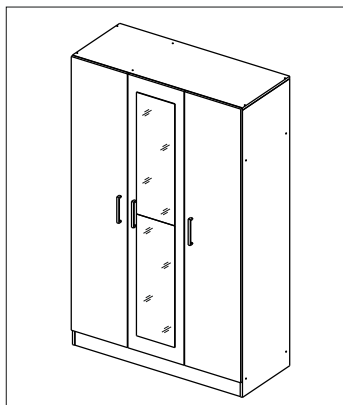

Шкаф 3 ств ЛЕСИ / Wardrobe 3-door LESI

Код ТН ВЭД ЕАЭС

9403 60 100 1
9403 90 300 0

1200	1900	466

корпус

- 16АШЗКБ2495
- 16АШЗКВ2496
- 16АШЗКК2493
- 16АШЗКС2494

фасад

- 16АШЗФБ2498
- 16АШЗФД2500
- 16АШЗФК2499
- 16АШЗФС2497

16АШЗЗ2501

Комплектовочная ведомость/Set package sheet

Упак/ Package	Наименование	Description	Цвет / Décor				Размер/ Size, mm	Кол-во/ Quantity	№
			Canter	Wenge	Sonoma	White			
1	Фурнитура	Furniture/Cabinetry hardware	-	-	-	-	-	1	
2	Бок средний	Side middle	Canter	Wenge	Sonoma	White	1768x446	1	1
	Бок правый	Side right					1884x446	1	3
	Бок левый	Side left					1884x446	1	2
	Соеди. Элемент	Connecting back element	-	-	-	-	1416 mm	1	19
3	Вязка	Connecting element	Canter	Wenge	Sonoma	White	776x446	1	4
	Вязка	Connecting element					376x446	4	17
	Вязка	Connecting element					1168x446	1	5
	Крыша	Top					1200x446	1	6
	Цоколь	Socle					1168x100	1	7
	Штанга	Wardrobe tube	-	-	-	-	772 mm	1	20
	Тяга	Connecting element	Canter	Wenge	Sonoma	White	776x100	1	9

Продается отдельно/Sold separately:

		Description	Canter-Sonoma	Wenge-Oak*	Sonoma-White*	White-Canter	Размер/ Size, mm	Кол-во/ Quantity	№
1	Створка	Door	Canter	Wenge	Sonoma	Canter	396x1796	1	11
	Створка	Door	Sonoma	Oak	White	White	396x1796	2	10
	ДВП	Back element	White				356x796	1	13
	ДВП	Back element					1436x397	2	14
	ДВП	Back element					1042x397	1	15
	ДВП	Back element					754x397	1	16

1	Зеркало	Mirror	-	-	-	-	799x270	2	21

*Oak - Дуб
White - Белый