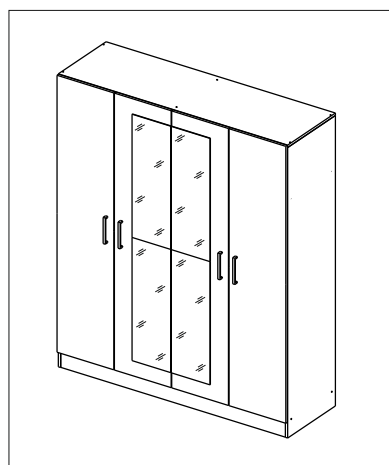

Шкаф 4 ств ЛЕСИ / Wardrobe 4-door LESI

Код ТН ВЭД ЕАЭС

9403 60 100 1
9403 90 300 0

		
1600	1900	466

корпус

- 16АШ4КБ2483
- 16АШ4КВ2484
- 16АШ4КК2481
- 16АШ4КС2482

фасад

- 16АШ4ФБ2486
- 16АШ4ФД2488
- 16АШ4ФК2487
- 16АШ4ФС2485

16АШ342502

Комплектовочная ведомость/Set package sheet

Упак/ Package	Наименование	Description	Цвет / Décor				Размер/ Size, mm	Кол-во/ Quantity	№				
			Canter	Wenge	Sonoma	White							
1	Фурнитура	Furniture/Cabinetry hardware	-	-	-	-	-	1					
2	Бок средний	Side middle	Canter	Wenge	Sonoma	White	1768x446	1	1				
	Бок правый	Side right					1884x446	1	3				
	Бок левый	Side left					1884x446	1	2				
	Вязка	Connecting element					1568x446	1	5				
	Крыша	Top					1600x446	1	6				
	Цоколь	Socle					1568x100	1	7				
	Тяга	Connecting element					776x100	1	9				
	Соеди. Элемент	Connecting back element					-	-	-	-	1010 mm	1	17
	Соеди. Элемент	Connecting back element					-	-	-	-	742 mm	1	18
	Соеди. Элемент	Connecting back element					-	-	-	-	1416 mm	1	19
	Штанга	Wardrobe tube	-	-	-	-	772 mm	1	20				
3	Вязка	Connecting element	Canter	Wenge	Sonoma	White	776x446	5	4				