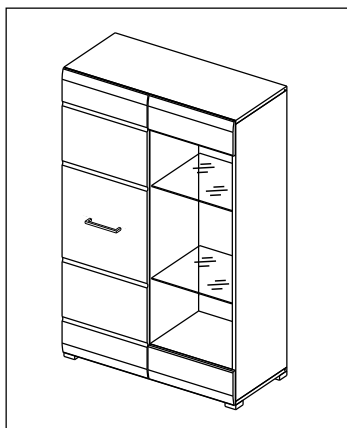

1		2		73		48	2x20	126	C42 128 mm
16 x		16 x		10 x		36 x		1 x	
6	6,3x10,5	39		14	3,5x30	91	A	38	
4 x		8 x		4 x		2 x		4 x	
18	3,5x15	15		70	d5	45		41	
12 x		1 x		4 x		10 x		8 x	
44									
4 x									

4