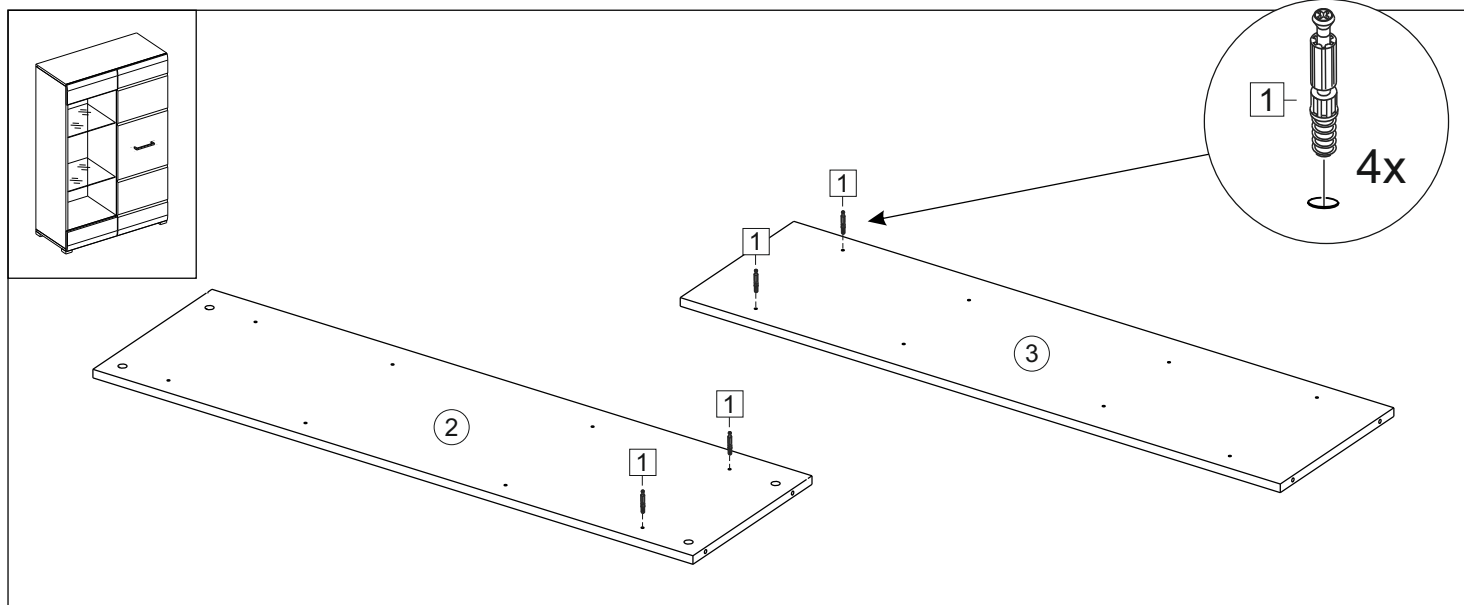

1		2		73		48	2x20	126	C42 128 mm
16 x		16 x		10 x		36 x		1 x	
6	6,3x10,5	39		14	3,5x30	91	A	38	
4 x		8 x		4 x		2 x		4 x	
18	3,5x15	15		70	d5	45		41	
12 x		1 x		4 x		10 x		8 x	
44									
4 x									

4