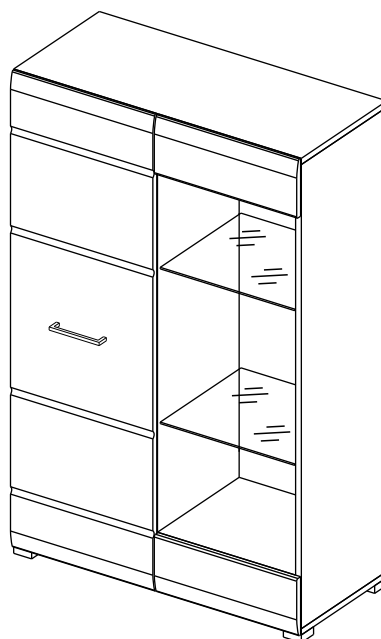

Стеллаж НЕНСИ / Rack NANCY

Код ТН ВЭД ЕАЭС

9403 60 100 1
9403 90 300 0

отрезать
и приклеить

Правое исполнение/
Right

Левое исполнение/
Left

		
800	1255	366

корпус [39НВС / 2554
39НЯС / 2576
39НДС / 2565
фасад [39ФБС / 2587
39ФУС / 2828

Oak gold - Дуб золотой
Ash light - Ясень светл

Комплектовочная ведомость / Set package sheet

Упак/ Package	Наименование	Description	Décor			Размер/ Size, mm	Кол-во/ Quantity	№
			Wenge	Ash light	Oak gold			
1	Фурнитура	Furniture/Cabinetry hardware	-	-	-	-	1	
2	Боковина средняя	Side middle	Wenge	Ash light	Oak gold	1200x350	1	3
	Боковина левая	Side left				1200x350	1	1
	Боковина правая	Side right				1200x350	1	2
	Крыша	Top				800x350	2	4
	Вязка	Connecting element				384x350	1	5
	Полка	Shelves				368x350	2	6
3	ХДФ	Back element	Wenge	Ash light	White	1228x390	1	9
	ХДФ	Back element				1228x406	1	10

Продается отдельно/Sold separately

Упак/ Package	Наименование	Description	Décor		Размер/ Size, mm	Кол-во/ Quantity	№
			White gl	Cappuccino gl			
1	Панель	False panel	White gl	Cappuccino gl	150x396	2	7
	Створка	Door			1232x396	1	8
	Стеклополка	Glass shelves	прозрачное/transparent		374x330	2	11