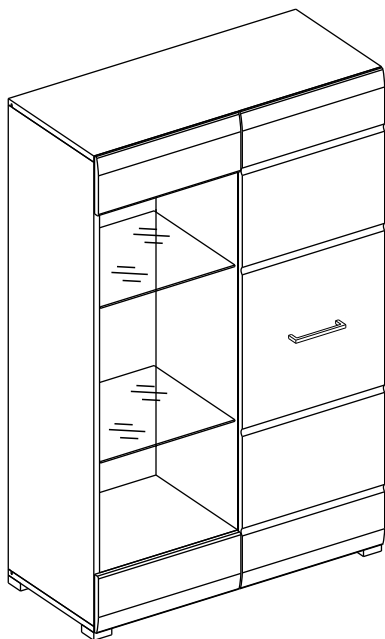

Стеллаж НЕНСИ / Rack NANCY

Код ТН ВЭД ЕАЭС

9403 60 100 1
9403 90 300 0

отрезать
и приклеить

Правое исполнение/
Right

Левое исполнение/
Left

		
800	1255	366

корпус [39НВС / 2554
39НЯС / 2576
39НДС / 2565
фасад [39ФБС / 2587
39ФУС / 2828

Oak gold - Дуб золотой
Ash light - Ясень светл

Комплектовочная ведомость / Set package sheet

Упак/ Package	Наименование	Description	Décor			Размер/ Size, mm	Кол-во/ Quantity	№
			Wenge	Ash light	Oak gold			
1	Фурнитура	Furniture/Cabinetry hardware	-	-	-	-	1	
2	Боковина средняя	Side middle	Wenge	Ash light	Oak gold	1200x350	1	3
	Боковина левая	Side left				1200x350	1	1
	Боковина правая	Side right				1200x350	1	2
	Крыша	Top				800x350	2	4
	Вязка	Connecting element				384x350	1	5
	Полка	Shelves				368x350	2	6
3	ХДФ	Back element	Wenge	Ash light	White	1228x390	1	9
	ХДФ	Back element				1228x406	1	10

Продается отдельно/Sold separately

Упак/ Package	Наименование	Description	Décor		Размер/ Size, mm	Кол-во/ Quantity	№
			White gl	Cappuccino gl			
1	Панель	False panel	White gl	Cappuccino gl	150x396	2	7
	Створка	Door			1232x396	1	8
	Стеклополка	Glass shelves	прозрачное/transparent		374x330	2	11