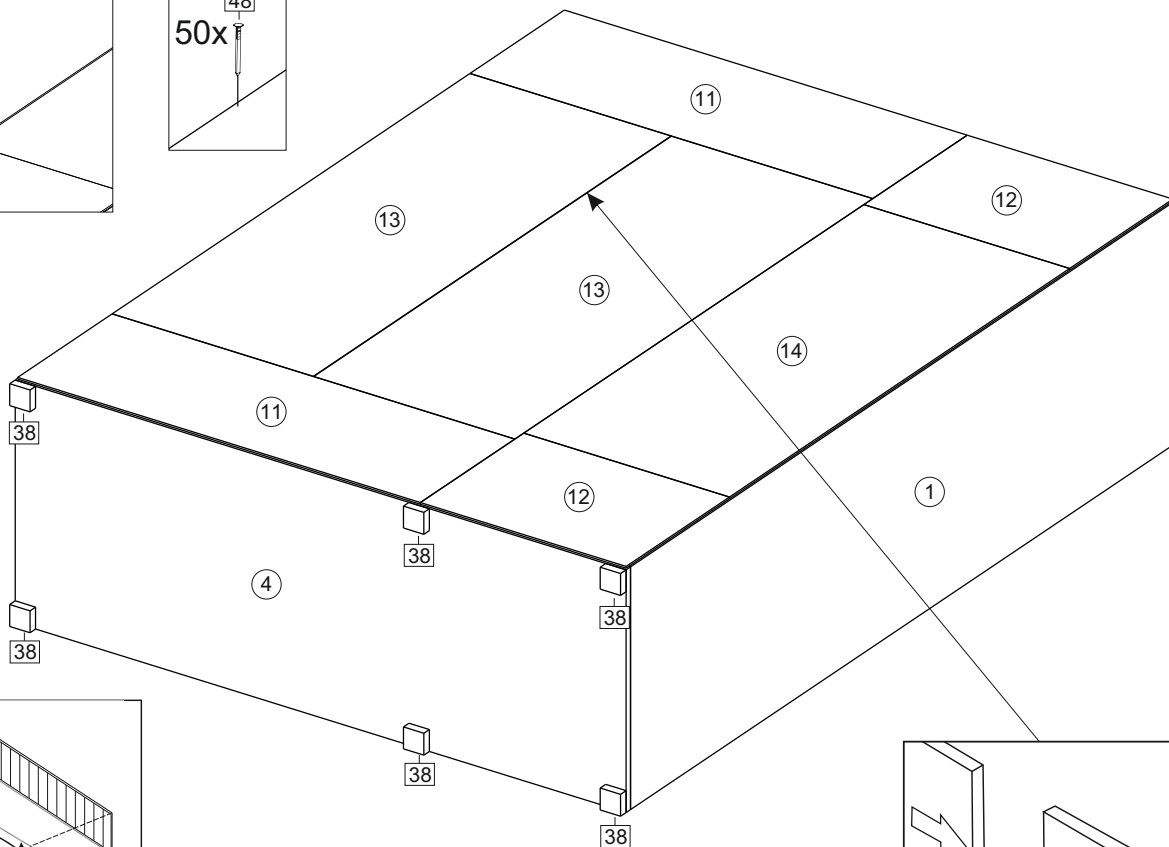

5	7x50	14	3,5x30	18	3,5x15	48	2x20	49	
									
	30 x		6 x		28 x		50 x		2 x
39		117	C 39 (160 mm)	72		6	6,3x10,5	45	
									
	8 x		2 x		24 x		24 x		30 x
91	A	38		8	8x50	15		77	
									
	12 x		6 x		10 x		1 x		1 x
75	for 8	83	2m						
				Decor (the handle): Oak gold - C 42 (128 mm) Wenge, Ash light - C 39 (160 mm)					
	1 x		3 x						

4

6

50x20 mm