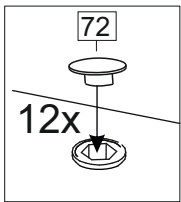

5	7x50	14	3,5x30	18	3,5x15	48	2x20	49	
									
	30 x		6 x		28 x		50 x		2 x
39		117	C 39 (160 mm)	72		6	6,3x10,5	45	
									
	8 x		2 x		24 x		24 x		30 x
91	A	38		8	8x50	15		77	
									
	12 x		6 x		10 x		1 x		1 x
75	for 8	83	2m						
				Decor (the handle): Oak gold - C 42 (128 mm) Wenge, Ash light - C 39 (160 mm)					
	1 x		3 x						

4

6

50x20 mm