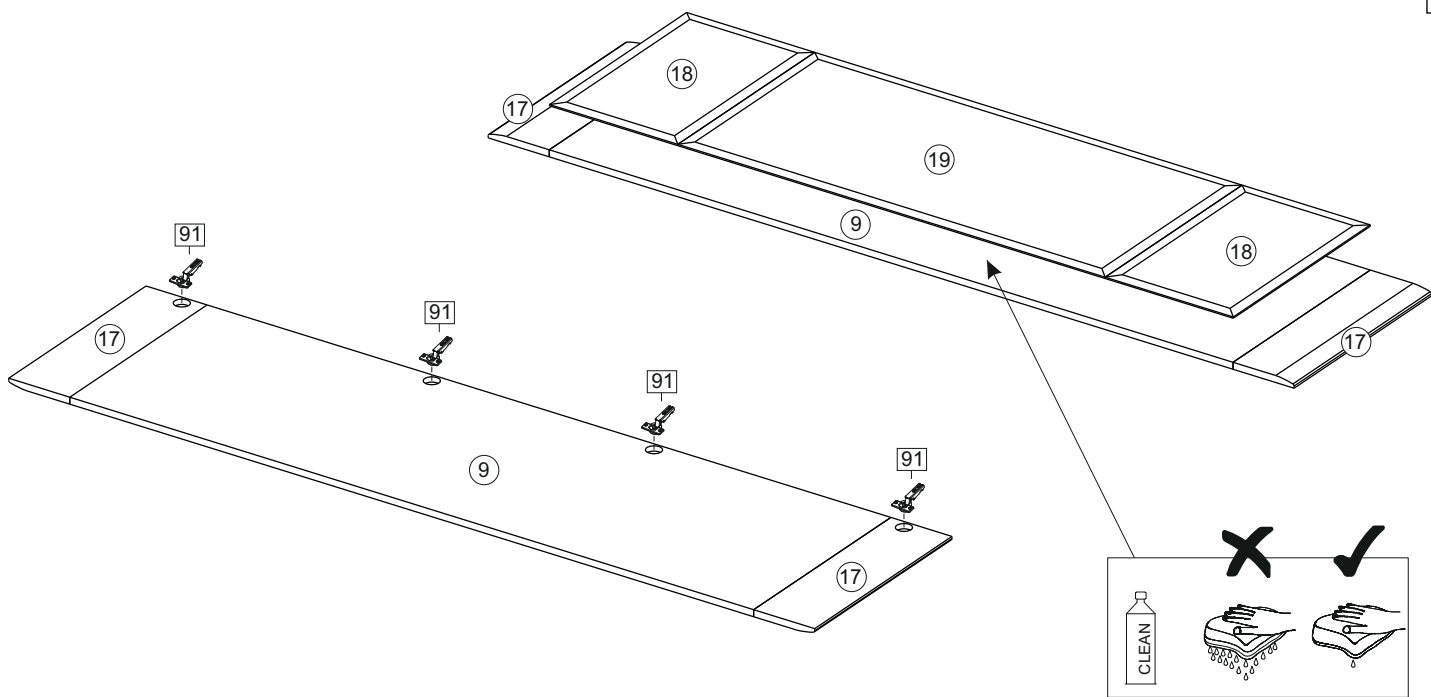

5	7x50	14	3,5x30	18	3,5x15	48	2x20	49	
									
	30 x		6 x		28 x		50 x		2 x
39		117	C 39 (160 mm)	72		6	6,3x10,5	45	
									
	8 x		2 x		24 x		24 x		30 x
91	A	38		8	8x50	15		77	
									
	12 x		6 x		10 x		1 x		1 x
75	for 8	83	2m						
				Decor (the handle): Oak gold - C 42 (128 mm) Wenge, Ash light - C 39 (160 mm)					
	1 x		3 x						

4

6

50x20 mm