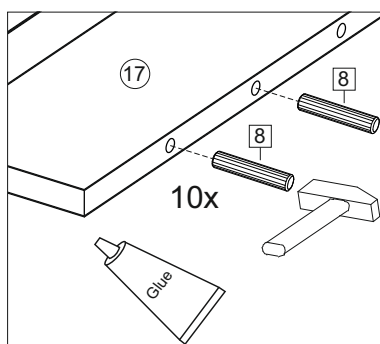

5	7x50	14	3,5x30	18	3,5x15	48	2x20	49	
									
	30 x		6 x		28 x		50 x		2 x
39		117	C 39 (160 mm)	72		6	6,3x10,5	45	
									
	8 x		2 x		24 x		24 x		30 x
91	A	38		8	8x50	15		77	
									
	12 x		6 x		10 x		1 x		1 x
75	for 8	83	2m						
				Decor (the handle): Oak gold - C 42 (128 mm) Wenge, Ash light - C 39 (160 mm)					
	1 x		3 x						

4

6

50x20 mm