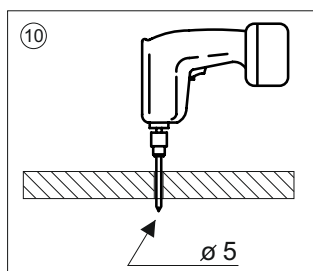

5	7x50	14	3,5x30	18	3,5x15	48	2x20	49	
									
	30 x		6 x		28 x		50 x		2 x
39		117	C 39 (160 mm)	72		6	6,3x10,5	45	
									
	8 x		2 x		24 x		24 x		30 x
91	A	38		8	8x50	15		77	
									
	12 x		6 x		10 x		1 x		1 x
75	for 8	83	2m						
				Decor (the handle): Oak gold - C 42 (128 mm) Wenge, Ash light - C 39 (160 mm)					
	1 x		3 x						

4

6

50x20 mm