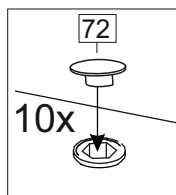

5	7x50	14	3,5x30	18	3,5x15	48	2x20	49	
									
	30 x		6 x		28 x		50 x		2 x
39		117	C 39 (160 mm)	72		6	6,3x10,5	45	
									
	8 x		2 x		24 x		24 x		30 x
91	A	38		8	8x50	15		77	
									
	12 x		6 x		10 x		1 x		1 x
75	for 8	83	2m						
				Decor (the handle): Oak gold - C 42 (128 mm) Wenge, Ash light - C 39 (160 mm)					
	1 x		3 x						

4

6

50x20 mm