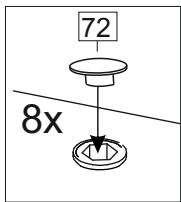

5	7x50	14	3,5x30	18	3,5x15	48	2x20	49	
									
	30 x		6 x		28 x		50 x		2 x
39		117	C 39 (160 mm)	72		6	6,3x10,5	45	
									
	8 x		2 x		24 x		24 x		30 x
91	A	38		8	8x50	15		77	
									
	12 x		6 x		10 x		1 x		1 x
75	for 8	83	2m						
				Decor (the handle): Oak gold - C 42 (128 mm) Wenge, Ash light - C 39 (160 mm)					
	1 x		3 x						

4

6

50x20 mm