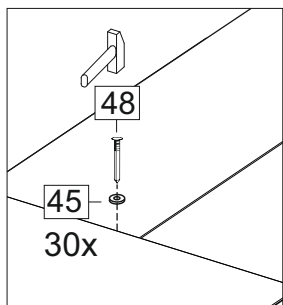

5	7x50	14	3,5x30	18	3,5x15	48	2x20	49	
									
	30 x		6 x		28 x		50 x		2 x
39		117	C 39 (160 mm)	72		6	6,3x10,5	45	
									
	8 x		2 x		24 x		24 x		30 x
91	A	38		8	8x50	15		77	
									
	12 x		6 x		10 x		1 x		1 x
75	for 8	83	2m						
				Decor (the handle): Oak gold - C 42 (128 mm) Wenge, Ash light - C 39 (160 mm)					
	1 x		3 x						

4

6

50x20 mm