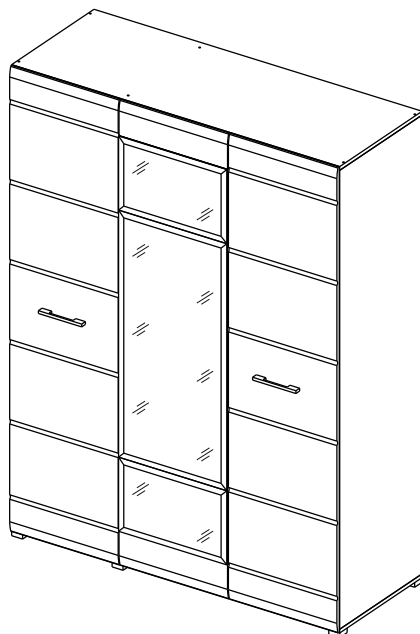

Шкаф НЕНСИ 3х створчатый / wardrobe NANCY 3 door

Код ТН ВЭД ЕАЭС

9403 60 100 1
9403 90 300 0

отрезать
и приклеить

		
1500	2000	466

корпус
39НВШЗ2558
39НЯШЗ2580
39НДШЗ2569

фасад
39ФБШЗ2591
39ФКШЗ2620

39ФШЗ2603

Oak gold - Дуб золотой
Ash light - Ясень светл

Комплектовочная ведомость / Set package sheet

Упаковка/ Package	Наименование	Description	Décor			Размер/ Size, mm	Кол-во/ Quantity	№
			Wenge	Ash light	Oak gold			
1	Фурнитура	Furniture/Cabinetry hardware	-	-	-	-	1	
2	Боковина левая	Side left	Wenge	Ash light	Oak gold	1950x446	1	1
	Боковина средняя	Side middle				1950x446	1	2
	Боковина правая	Side right				1950x446	1	3
	Крыша	Top				1500x446	2	4
3	Вязка	Connecting element	Wenge	Ash light	Oak gold	968x446	2	5
	Вязка	Connecting element				484x446	2	6
	Полка	Shelves				484x446	2	7
	Тяга	Connecting element				100x968	1	8
	Штанга	Wardrobe tube				-	-	-
4	ХДФ	Back element	Wenge	Ash light	White	341x989	2	11
	ХДФ	Back element				373x505	2	12
	ХДФ	Back element				1292x495	2	13
	ХДФ	Back element				1228x505	1	14
	Соед. Элемент	Connecting back element				-	-	-

Продается отдельно/Sold separately

Упаковка/ Pack	Наименование	Description	Décor		Размер/ Size, mm	Кол-во/ Quantity	№
			White gl	Cacao gl			
1	Створка ЛДСП	Door	White	Ash light	1679x496	1	9
	Створка МДФ	Door	White gl	Cacao gl	1980x496	2	10
	Створка МДФ	Door element	White gl	Cacao gl	150x496	2	17
2	Зеркало	Mirror	-	-	315x495	2	18
	Зеркало	Mirror	-	-	1047x495	1	19

4

6

50x20 mm