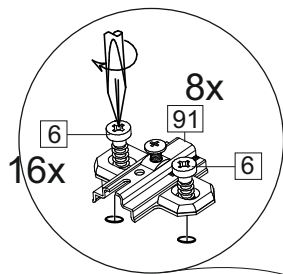

5	7x50	14	3,5x30	18	3,5x15	48	2x20	49	
									
	30 x		6 x		28 x		50 x		2 x
39		117	C 39 (160 mm)	72		6	6,3x10,5	45	
									
	8 x		2 x		24 x		24 x		30 x
91	A	38		8	8x50	15		77	
									
	12 x		6 x		10 x		1 x		1 x
75	for 8	83	2m						
				Decor (the handle): Oak gold - C 42 (128 mm) Wenge, Ash light - C 39 (160 mm)					
	1 x		3 x						

4

6

50x20 mm