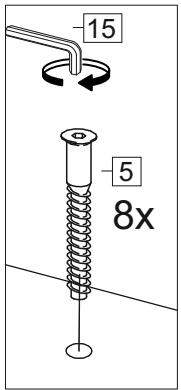

Oak gold - Дуб золотой
Ash light - Ясень светл

Комплектовочная ведомость / Set package sheet

Упаковка/ Package	Наименование	Description	Décor			Размер/ Size, mm	Кол-во/ Quantity	№
			Wenge	Ash light	Oak gold			
1	Фурнитура	Furniture/Cabinetry hardware	-	-	-	-	1	
2	Боковина левая	Side left	Wenge	Ash light	Oak gold	1950x446	1	1
	Боковина средняя	Side middle				1950x446	1	2
	Боковина правая	Side right				1950x446	1	3
	Крыша	Top				1500x446	2	4
3	Вязка	Connecting element	Wenge	Ash light	Oak gold	968x446	2	5
	Вязка	Connecting element				484x446	2	6
	Полка	Shelves				484x446	2	7
	Тяга	Connecting element				100x968	1	8
	Штанга	Wardrobe tube				-	-	-
4	ХДФ	Back element	Wenge	Ash light	White	341x989	2	11
	ХДФ	Back element				373x505	2	12
	ХДФ	Back element				1292x495	2	13
	ХДФ	Back element				1228x505	1	14
	Соед. Элемент	Connecting back element				-	-	-

5	7x50	14	3,5x30	18	3,5x15	48	2x20	49	
									
	30 x		6 x		28 x		50 x		2 x
39		117	C 39 (160 mm)	72		6	6,3x10,5	45	
									
	8 x		2 x		24 x		24 x		30 x
91	A	38		8	8x50	15		77	
									
	12 x		6 x		10 x		1 x		1 x
75	for 8	83	2m						
				Decor (the handle): Oak gold - C 42 (128 mm) Wenge, Ash light - C 39 (160 mm)					
	1 x		3 x						

4

6

50x20 mm