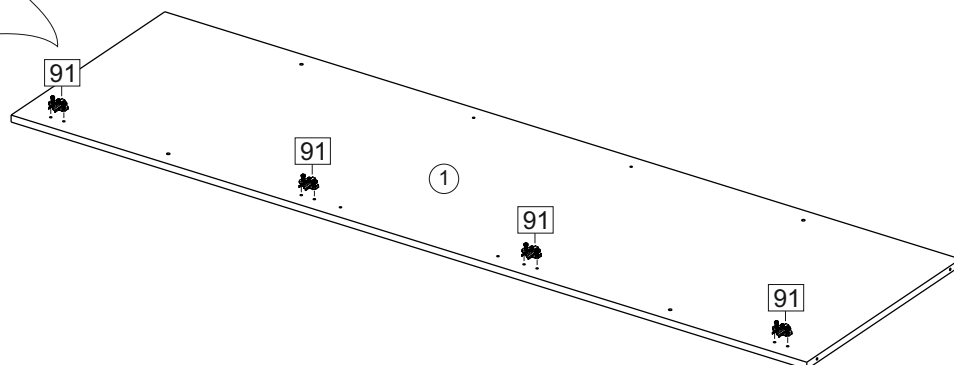

5	7x50	14	3,5x30	18	3,5x15	48	2x20	49	
	30 x		6 x		28 x		50 x		2 x
39		117	C 39 (160 mm)	72		6	6,3x10,5	45	
	8 x		2 x		24 x		24 x		30 x
91	A	38		8	8x50	15		77	
	12 x		6 x		10 x		1 x		1 x
75	for 8	83	2m						
				Decor (the handle): Oak gold - C 42 (128 mm) Wenge, Ash light - C 39 (160 mm)					
	1 x		3 x						

4