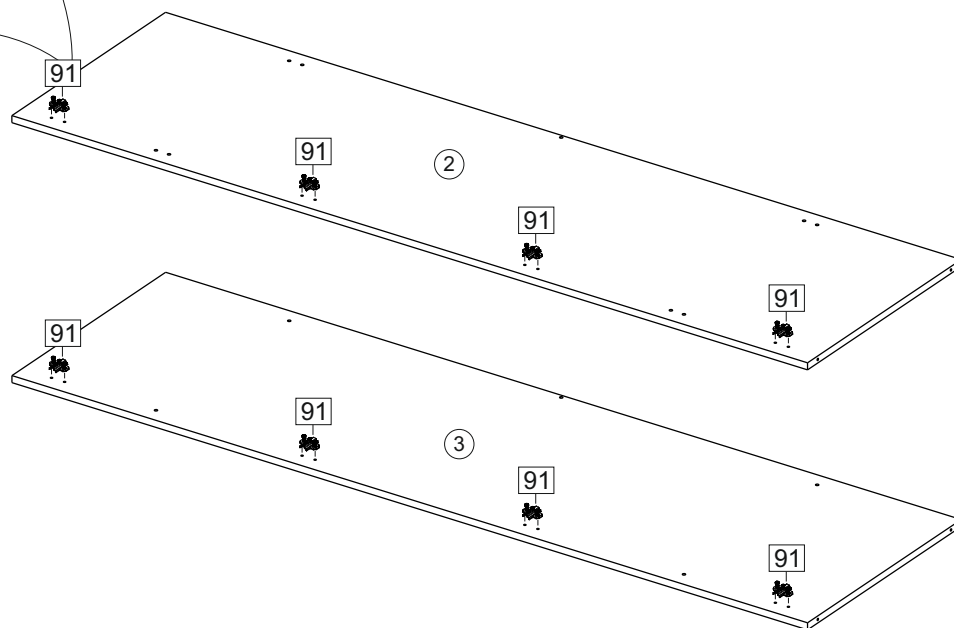

5	7x50	14	3,5x30	18	3,5x15	48	2x20	49	
	30 x		6 x		28 x		50 x		2 x
39		117	C 39 (160 mm)	72		6	6,3x10,5	45	
	8 x		2 x		24 x		24 x		30 x
91	A	38		8	8x50	15		77	
	12 x		6 x		10 x		1 x		1 x
75	for 8	83	2m						
				Decor (the handle): Oak gold - C 42 (128 mm) Wenge, Ash light - C 39 (160 mm)					
	1 x		3 x						

4