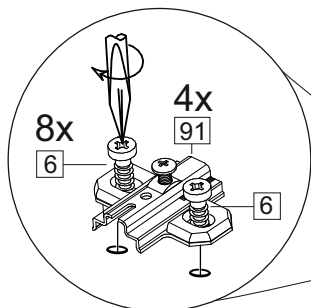

5	7x50	14	3,5x30	18	3,5x15	48	2x20	49	
									
	30 x		6 x		28 x		50 x		2 x
39		117	C 39 (160 mm)	72		6	6,3x10,5	45	
									
	8 x		2 x		24 x		24 x		30 x
91	A	38		8	8x50	15		77	
									
	12 x		6 x		10 x		1 x		1 x
75	for 8	83	2m						
				Decor (the handle): Oak gold - C 42 (128 mm) Wenge, Ash light - C 39 (160 mm)					
	1 x		3 x						

4

6

50x20 mm