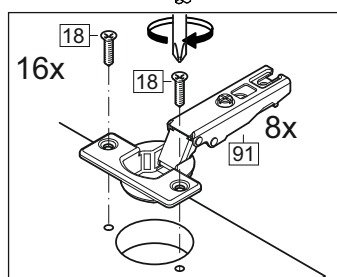

5	7x50	14	3,5x30	18	3,5x15	48	2x20	49	
									
	30 x		6 x		28 x		50 x		2 x
39		117	C 39 (160 mm)	72		6	6,3x10,5	45	
									
	8 x		2 x		24 x		24 x		30 x
91	A	38		8	8x50	15		77	
									
	12 x		6 x		10 x		1 x		1 x
75	for 8	83	2m						
				Decor (the handle): Oak gold - C 42 (128 mm) Wenge, Ash light - C 39 (160 mm)					
	1 x		3 x						

4

6

50x20 mm