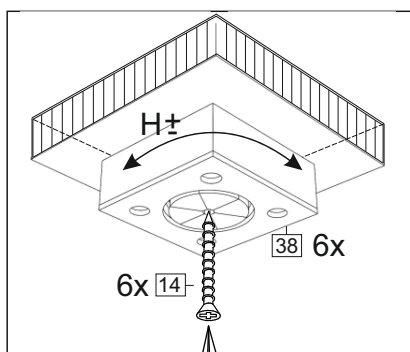

5	7x50	14	3,5x30	18	3,5x15	48	2x20	49	
									
	30 x		6 x		28 x		50 x		2 x
39		117	C 39 (160 mm)	72		6	6,3x10,5	45	
									
	8 x		2 x		24 x		24 x		30 x
91	A	38		8	8x50	15		77	
									
	12 x		6 x		10 x		1 x		1 x
75	for 8	83	2m						
				Decor (the handle): Oak gold - C 42 (128 mm) Wenge, Ash light - C 39 (160 mm)					
	1 x		3 x						

4

6

50x20 mm