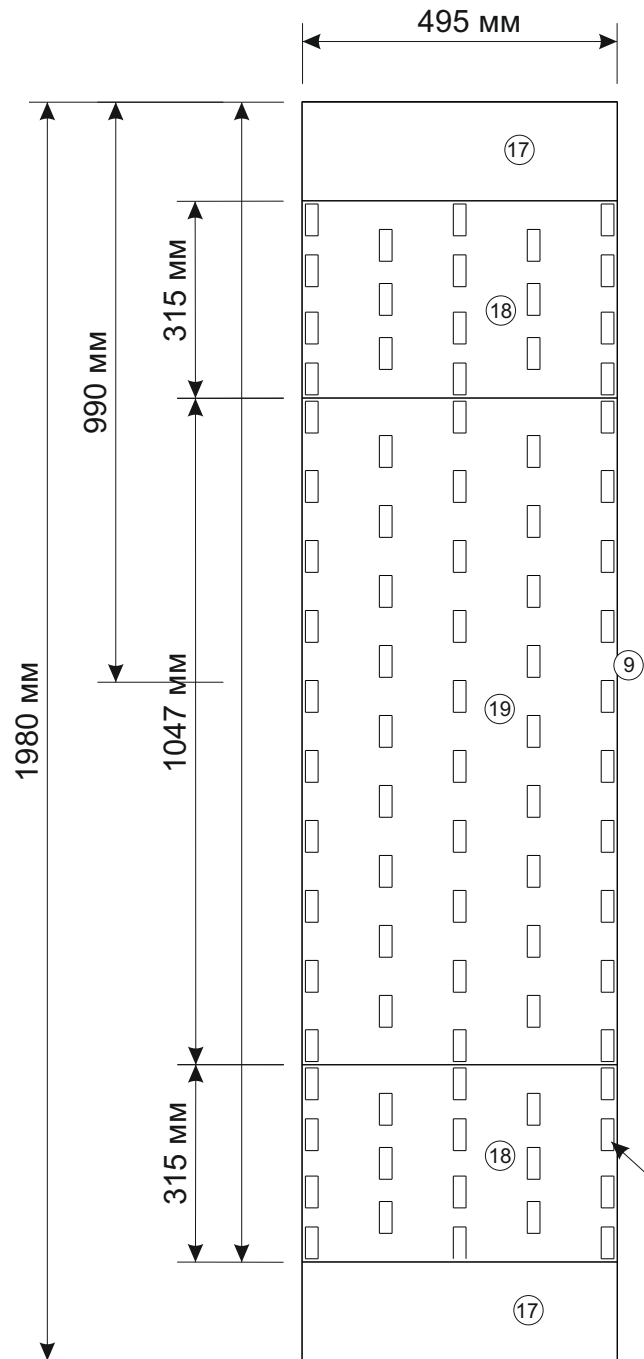

Шкаф НЕНСИ 3х створчатый / wardrobe NANCY 3 door

Код ТН ВЭД ЕАЭС

9403 60 100 1
9403 90 300 0

отрезать
и приклеить

		
1500	2000	466

корпус
39НВШЗ2558
39НЯШЗ2580
39НДШЗ2569

фасад
39ФБШЗ2591
39ФКШЗ2620

39ФШЗ2603

5	7x50	14	3,5x30	18	3,5x15	48	2x20	49	
									
	30 x		6 x		28 x		50 x		2 x
39		117	C 39 (160 mm)	72		6	6,3x10,5	45	
									
	8 x		2 x		24 x		24 x		30 x
91	A	38		8	8x50	15		77	
									
	12 x		6 x		10 x		1 x		1 x
75	for 8	83	2m						
				Decor (the handle): Oak gold - C 42 (128 mm) Wenge, Ash light - C 39 (160 mm)					
	1 x		3 x						

4

6

50x20 mm