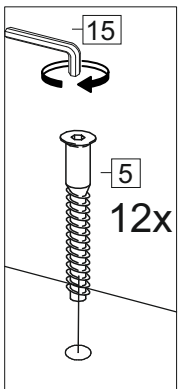

Oak gold - Дуб золотой
Ash light - Ясень светл

Комплектовочная ведомость / Set package sheet

Упаковка/ Package	Наименование	Description	Décor			Размер/ Size, mm	Кол-во/ Quantity	№
			Wenge	Ash light	Oak gold			
1	Фурнитура	Furniture/Cabinetry hardware	-	-	-	-	1	
2	Боковина левая	Side left	Wenge	Ash light	Oak gold	1950x446	1	1
	Боковина средняя	Side middle				1950x446	1	2
	Боковина правая	Side right				1950x446	1	3
	Крыша	Top				1500x446	2	4
3	Вязка	Connecting element	Wenge	Ash light	Oak gold	968x446	2	5
	Вязка	Connecting element				484x446	2	6
	Полка	Shelves				484x446	2	7
	Тяга	Connecting element				100x968	1	8
	Штанга	Wardrobe tube				-	-	-
4	ХДФ	Back element	Wenge	Ash light	White	341x989	2	11
	ХДФ	Back element				373x505	2	12
	ХДФ	Back element				1292x495	2	13
	ХДФ	Back element				1228x505	1	14
	Соед. Элемент	Connecting back element				-	-	-

5	7x50	14	3,5x30	18	3,5x15	48	2x20	49	
									
	30 x		6 x		28 x		50 x		2 x
39		117	C 39 (160 mm)	72		6	6,3x10,5	45	
									
	8 x		2 x		24 x		24 x		30 x
91	A	38		8	8x50	15		77	
									
	12 x		6 x		10 x		1 x		1 x
75	for 8	83	2m						
				Decor (the handle): Oak gold - C 42 (128 mm) Wenge, Ash light - C 39 (160 mm)					
	1 x		3 x						

4

6

50x20 mm