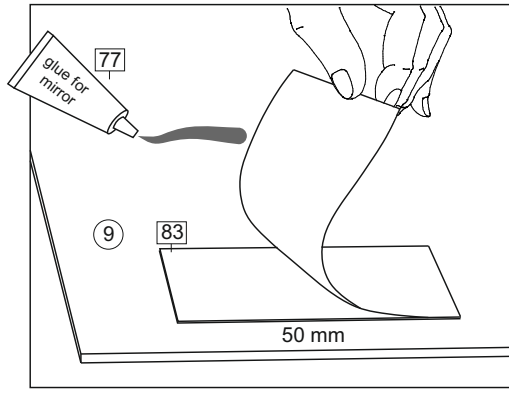

5	7x50	14	3,5x30	18	3,5x15	48	2x20	49	
									
	30 x		6 x		28 x		50 x		2 x
39		117	C 39 (160 mm)	72		6	6,3x10,5	45	
									
	8 x		2 x		24 x		24 x		30 x
91	A	38		8	8x50	15		77	
									
	12 x		6 x		10 x		1 x		1 x
75	for 8	83	2m						
				Decor (the handle): Oak gold - C 42 (128 mm) Wenge, Ash light - C 39 (160 mm)					
	1 x		3 x						

4

6

50x20 mm