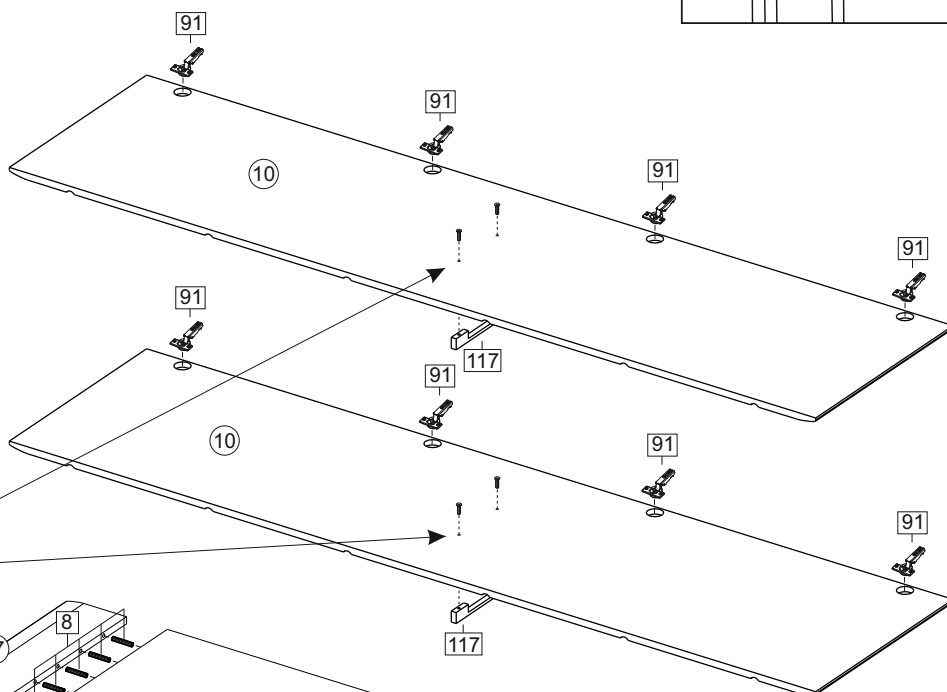

5	7x50	14	3,5x30	18	3,5x15	48	2x20	49	
									
	30 x		6 x		28 x		50 x		2 x
39		117	C 39 (160 mm)	72		6	6,3x10,5	45	
									
	8 x		2 x		24 x		24 x		30 x
91	A	38		8	8x50	15		77	
									
	12 x		6 x		10 x		1 x		1 x
75	for 8	83	2m						
				Decor (the handle): Oak gold - C 42 (128 mm) Wenge, Ash light - C 39 (160 mm)					
	1 x		3 x						

4

6

50x20 mm