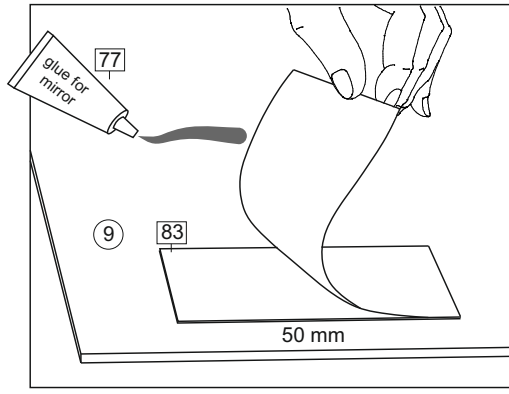

5	7x50	14	3,5x30	18	3,5x15	48	2x20	49	
									
	30 x		6 x		28 x		50 x		2 x
39		117	C 39 (160 mm)	72		6	6,3x10,5	45	
									
	8 x		2 x		24 x		24 x		30 x
91	A	38		8	8x50	15		77	
									
	12 x		6 x		10 x		1 x		1 x
75	for 8	83			2m				
									
	1 x		3 x						

Decor (the handle):
Oak gold - C 42 (128 mm)
Wenge, Ash light - C 39 (160 mm)

4

6

50x20 mm