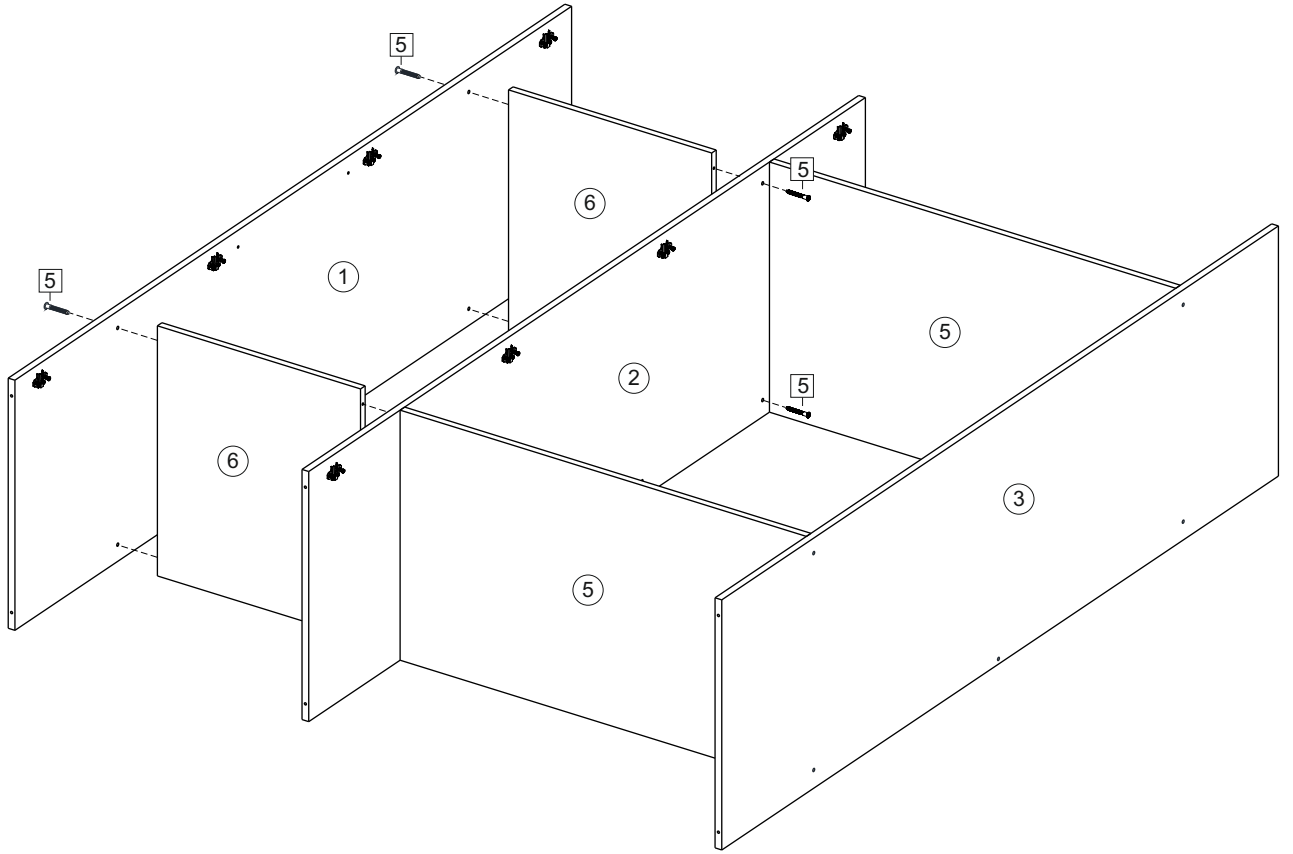

5	7x50	14	3,5x30	18	3,5x15	48	2x20	49	
									
	30 x		6 x		28 x		50 x		2 x
39		117	C 39 (160 mm)	72		6	6,3x10,5	45	
									
	8 x		2 x		24 x		24 x		30 x
91	A	38		8	8x50	15		77	
									
	12 x		6 x		10 x		1 x		1 x
75	for 8	83			2m				
									
	1 x		3 x						

Decor (the handle):
Oak gold - C 42 (128 mm)
Wenge, Ash light - C 39 (160 mm)

4

6

50x20 mm