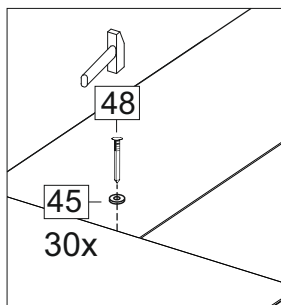

5	7x50	14	3,5x30	18	3,5x15	48	2x20	49	
									
	30 x		6 x		28 x		50 x		2 x
39		117	C 39 (160 mm)	72		6	6,3x10,5	45	
									
	8 x		2 x		24 x		24 x		30 x
91	A	38		8	8x50	15		77	
									
	12 x		6 x		10 x		1 x		1 x
75	for 8	83			2m				
									
	1 x		3 x						

Decor (the handle):
Oak gold - C 42 (128 mm)
Wenge, Ash light - C 39 (160 mm)

4

6

50x20 mm