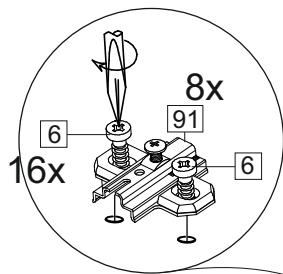

5	7x50	14	3,5x30	18	3,5x15	48	2x20	49	
									
	30 x		6 x		28 x		50 x		2 x
39		117	C 39 (160 mm)	72		6	6,3x10,5	45	
									
	8 x		2 x		24 x		24 x		30 x
91	A	38		8	8x50	15		77	
									
	12 x		6 x		10 x		1 x		1 x
75	for 8	83			2m				
									
	1 x		3 x						

Decor (the handle):
Oak gold - C 42 (128 mm)
Wenge, Ash light - C 39 (160 mm)

4

6

50x20 mm