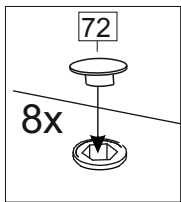

5	7x50	14	3,5x30	18	3,5x15	48	2x20	49	
									
	30 x		6 x		28 x		50 x		2 x
39		117	C 39 (160 mm)	72		6	6,3x10,5	45	
									
	8 x		2 x		24 x		24 x		30 x
91	A	38		8	8x50	15		77	
									
	12 x		6 x		10 x		1 x		1 x
75	for 8	83			2m				
									
	1 x		3 x						

Decor (the handle):
Oak gold - C 42 (128 mm)
Wenge, Ash light - C 39 (160 mm)

4

6

50x20 mm