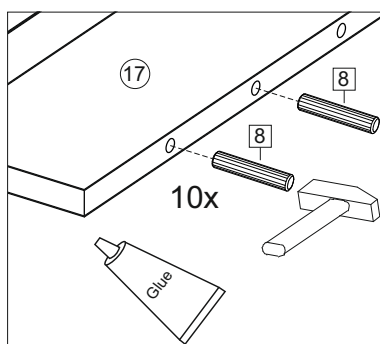

5	7x50	14	3,5x30	18	3,5x15	48	2x20	49	
									
	30 x		6 x		28 x		50 x		2 x
39		117	C 39 (160 mm)	72		6	6,3x10,5	45	
									
	8 x		2 x		24 x		24 x		30 x
91	A	38		8	8x50	15		77	
									
	12 x		6 x		10 x		1 x		1 x
75	for 8	83			2m				
									
	1 x		3 x						

Decor (the handle):
Oak gold - C 42 (128 mm)
Wenge, Ash light - C 39 (160 mm)

4

6

50x20 mm