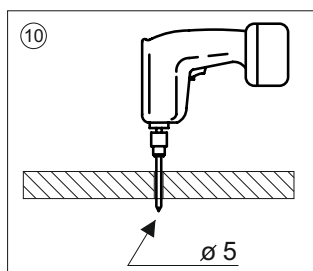

5	7x50	14	3,5x30	18	3,5x15	48	2x20	49	
									
	30 x		6 x		28 x		50 x		2 x
39		117	C 39 (160 mm)	72		6	6,3x10,5	45	
									
	8 x		2 x		24 x		24 x		30 x
91	A	38		8	8x50	15		77	
									
	12 x		6 x		10 x		1 x		1 x
75	for 8	83			2m				
									
	1 x		3 x						

Decor (the handle):
Oak gold - C 42 (128 mm)
Wenge, Ash light - C 39 (160 mm)

4

6

50x20 mm