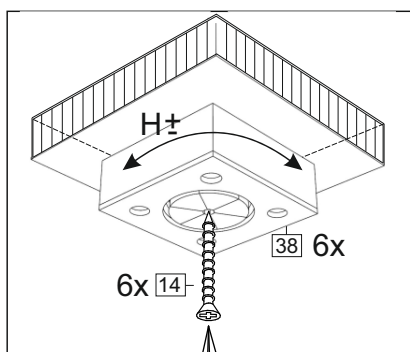

5	7x50	14	3,5x30	18	3,5x15	48	2x20	49	
									
	30 x		6 x		28 x		50 x		2 x
39		117	C 39 (160 mm)	72		6	6,3x10,5	45	
									
	8 x		2 x		24 x		24 x		30 x
91	A	38		8	8x50	15		77	
									
	12 x		6 x		10 x		1 x		1 x
75	for 8	83			2m				
									
	1 x		3 x						

Decor (the handle):
Oak gold - C 42 (128 mm)
Wenge, Ash light - C 39 (160 mm)

4

6

50x20 mm