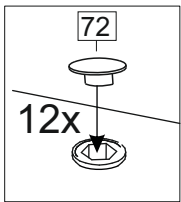

5	7x50	14	3,5x30	18	3,5x15	48	2x20	49	
									
	30 x		6 x		28 x		50 x		2 x
39		117	C 39 (160 mm)	72		6	6,3x10,5	45	
									
	8 x		2 x		24 x		24 x		30 x
91	A	38		8	8x50	15		77	
									
	12 x		6 x		10 x		1 x		1 x
75	for 8	83			2m				
									
	1 x		3 x						

Decor (the handle):
Oak gold - C 42 (128 mm)
Wenge, Ash light - C 39 (160 mm)

4

6

50x20 mm