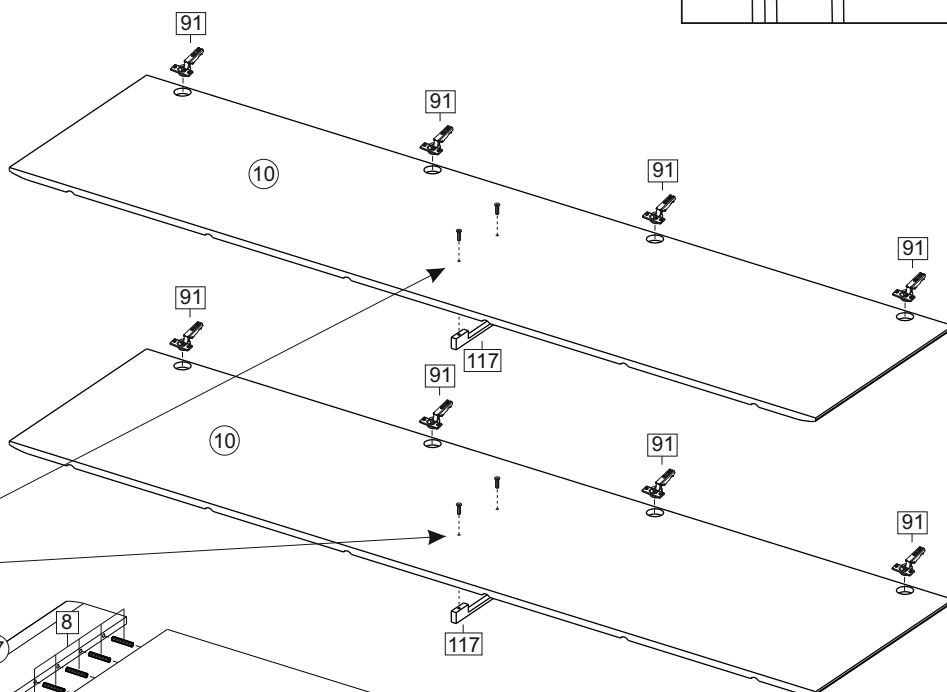

5	7x50	14	3,5x30	18	3,5x15	48	2x20	49	
									
	30 x		6 x		28 x		50 x		2 x
39		117	C 39 (160 mm)	72		6	6,3x10,5	45	
									
	8 x		2 x		24 x		24 x		30 x
91	A	38		8	8x50	15		77	
									
	12 x		6 x		10 x		1 x		1 x
75	for 8	83			2m				
									
	1 x		3 x						

Decor (the handle):
Oak gold - C 42 (128 mm)
Wenge, Ash light - C 39 (160 mm)

4

6

50x20 mm