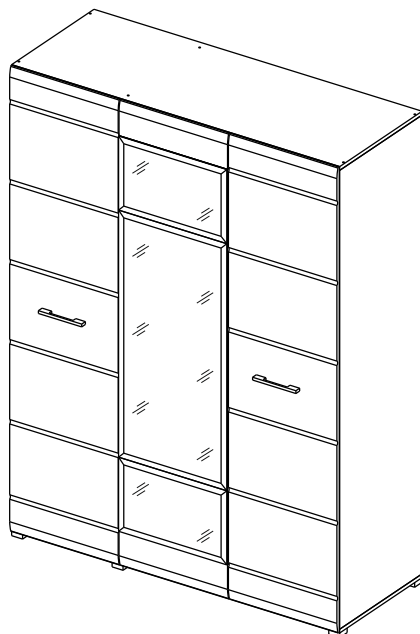

Шкаф НЕНСИ 3х створчатый / wardrobe NANCY 3 door

Код ТН ВЭД ЕАЭС

9403 60 100 1
9403 90 300 0

отрезать
и приклеить

		
1500	2000	466

корпус
39НВШЗ2558
39НЯШЗ2580
39НДШЗ2569

фасад
39ФБШЗ2591
39ФКШЗ2620

39ФШЗ2603

Oak gold - Дуб золотой
Ash light - Ясень светл

Комплектовочная ведомость / Set package sheet

Упаковка/ Package	Наименование	Description	Décor			Размер/ Size, mm	Кол-во/ Quantity	№
			Wenge	Ash light	Oak gold			
1	Фурнитура	Furniture/Cabinetry hardware	-	-	-	-	1	
2	Боковина левая	Side left	Wenge	Ash light	Oak gold	1950x446	1	1
	Боковина средняя	Side middle				1950x446	1	2
	Боковина правая	Side right				1950x446	1	3
	Крыша	Top				1500x446	2	4
3	Вязка	Connecting element	Wenge	Ash light	Oak gold	968x446	2	5
	Вязка	Connecting element				484x446	2	6
	Полка	Shelves				484x446	2	7
	Тяга	Connecting element				100x968	1	8
	Штанга	Wardrobe tube				-	-	-
4	ХДФ	Back element	Wenge	Ash light	White	341x989	2	11
	ХДФ	Back element				373x505	2	12
	ХДФ	Back element				1292x495	2	13
	ХДФ	Back element				1228x505	1	14
	Соед. Элемент	Connecting back element				-	-	-

Продается отдельно/Sold separately

Упаковка/ Pack	Наименование	Description	Décor		Размер/ Size, mm	Кол-во/ Quantity	№
			White gl	Cacao gl			
1	Створка ЛДСП	Door	White	Ash light	1679x496	1	9
	Створка МДФ	Door	White gl	Cacao gl	1980x496	2	10
	Створка МДФ	Door element	White gl	Cacao gl	150x496	2	17
2	Зеркало	Mirror	-	-	315x495	2	18
	Зеркало	Mirror	-	-	1047x495	1	19

Decor (the handle):
Oak gold - C 42 (128 mm)
Wenge, Ash light - C 39 (160 mm)

4

6

50x20 mm