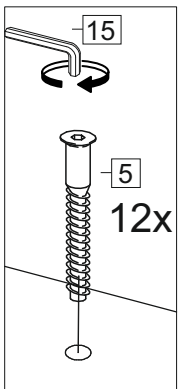

Oak gold - Дуб золотой
Ash light - Ясень светл

Комплектовочная ведомость / Set package sheet

Упаковка/ Package	Наименование	Description	Décor			Размер/ Size, mm	Кол-во/ Quantity	№
			Wenge	Ash light	Oak gold			
1	Фурнитура	Furniture/Cabinetry hardware	-	-	-	-	1	
2	Боковина левая	Side left	Wenge	Ash light	Oak gold	1950x446	1	1
	Боковина средняя	Side middle				1950x446	1	2
	Боковина правая	Side right				1950x446	1	3
	Крыша	Top				1500x446	2	4
3	Вязка	Connecting element	Wenge	Ash light	Oak gold	968x446	2	5
	Вязка	Connecting element				484x446	2	6
	Полка	Shelves				484x446	2	7
	Тяга	Connecting element				100x968	1	8
	Штанга	Wardrobe tube				-	-	-
4	ХДФ	Back element	Wenge	Ash light	White	341x989	2	11
	ХДФ	Back element				373x505	2	12
	ХДФ	Back element				1292x495	2	13
	ХДФ	Back element				1228x505	1	14
	Соед. Элемент	Connecting back element				-	-	-

5	7x50	14	3,5x30	18	3,5x15	48	2x20	49	
									
	30 x		6 x		28 x		50 x		2 x
39		117	C 39 (160 mm)	72		6	6,3x10,5	45	
									
	8 x		2 x		24 x		24 x		30 x
91	A	38		8	8x50	15		77	
									
	12 x		6 x		10 x		1 x		1 x
75	for 8	83			2m				
									
	1 x		3 x						

Decor (the handle):
Oak gold - C 42 (128 mm)
Wenge, Ash light - C 39 (160 mm)

4

6

50x20 mm