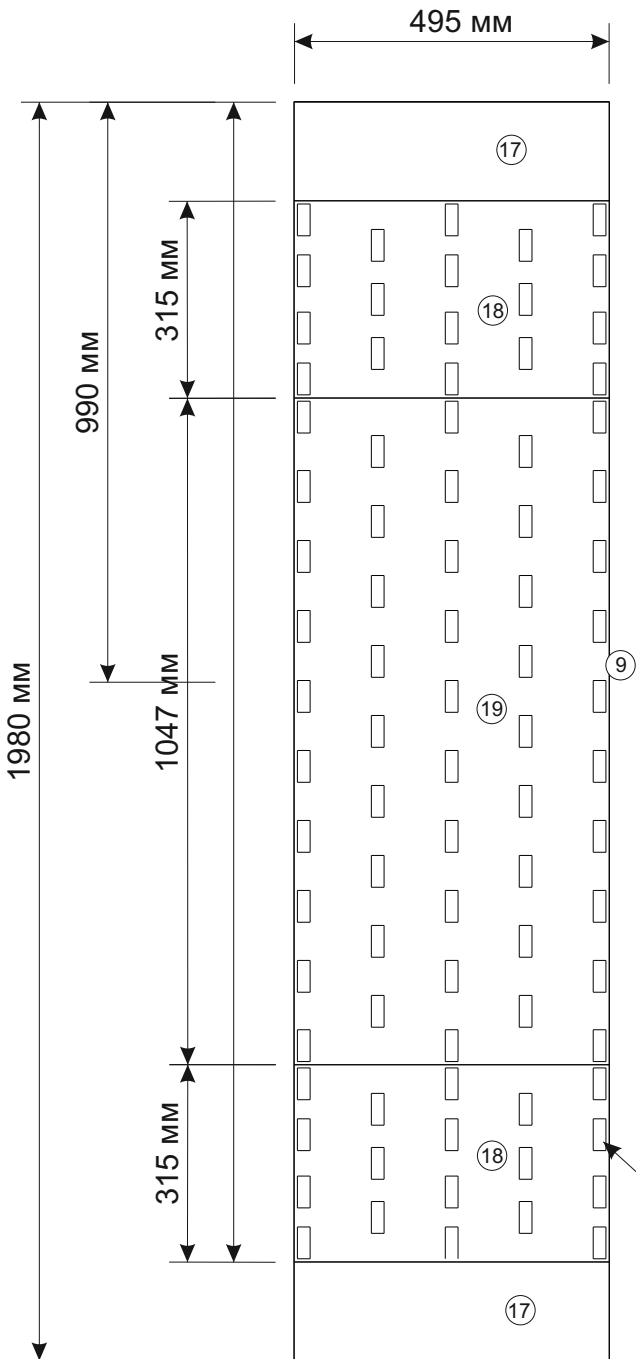

Шкаф НЕНСИ 3х створчатый / wardrobe NANCY 3 door

Код ТН ВЭД ЕАЭС

9403 60 100 1
9403 90 300 0

отрезать
и приклеить

		
1500	2000	466

корпус
39НВШЗ2558
39НЯШЗ2580
39НДШЗ2569

фасад
39ФБШЗ2591
39ФКШЗ2620

39ФШЗ2603

Oak gold - Дуб золотой
Ash light - Ясень светл

Комплектовочная ведомость / Set package sheet

Упаковка/ Package	Наименование	Description	Décor			Размер/ Size, mm	Кол-во/ Quantity	№
			Wenge	Ash light	Oak gold			
1	Фурнитура	Furniture/Cabinetry hardware	-	-	-	-	1	
2	Боковина левая	Side left	Wenge	Ash light	Oak gold	1950x446	1	1
	Боковина средняя	Side middle				1950x446	1	2
	Боковина правая	Side right				1950x446	1	3
	Крыша	Top				1500x446	2	4
3	Вязка	Connecting element	Wenge	Ash light	Oak gold	968x446	2	5
	Вязка	Connecting element				484x446	2	6
	Полка	Shelves				484x446	2	7
	Тяга	Connecting element				100x968	1	8
	Штанга	Wardrobe tube				-	-	-
4	ХДФ	Back element	Wenge	Ash light	White	341x989	2	11
	ХДФ	Back element				373x505	2	12
	ХДФ	Back element				1292x495	2	13
	ХДФ	Back element				1228x505	1	14
	Соед. Элемент	Connecting back element				-	-	-

5	7x50	14	3,5x30	18	3,5x15	48	2x20	49	
									
	30 x		6 x		28 x		50 x		2 x
39		117	C 39 (160 mm)	72		6	6,3x10,5	45	
									
	8 x		2 x		24 x		24 x		30 x
91	A	38		8	8x50	15		77	
									
	12 x		6 x		10 x		1 x		1 x
75	for 8	83			2m				
									
	1 x		3 x						

Decor (the handle):
Oak gold - C 42 (128 mm)
Wenge, Ash light - C 39 (160 mm)

4

6

50x20 mm