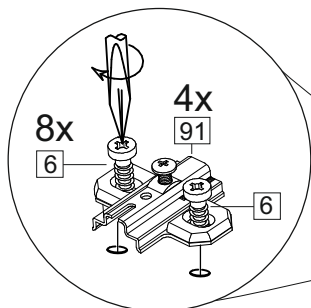

5	7x50	14	3,5x30	18	3,5x15	48	2x20	49	
									
	30 x		6 x		28 x		50 x		2 x
39		117	C 39 (160 mm)	72		6	6,3x10,5	45	
									
	8 x		2 x		24 x		24 x		30 x
91	A	38		8	8x50	15		77	
									
	12 x		6 x		10 x		1 x		1 x
75	for 8	83			2m				
									
	1 x		3 x						

Decor (the handle):
Oak gold - C 42 (128 mm)
Wenge, Ash light - C 39 (160 mm)

4

6

50x20 mm