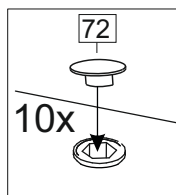

5	7x50	14	3,5x30	18	3,5x15	48	2x20	49	
									
	30 x		6 x		28 x		50 x		2 x
39		117	C 39 (160 mm)	72		6	6,3x10,5	45	
									
	8 x		2 x		24 x		24 x		30 x
91	A	38		8	8x50	15		77	
									
	12 x		6 x		10 x		1 x		1 x
75	for 8	83			2m				
									
	1 x		3 x						

Decor (the handle):
Oak gold - C 42 (128 mm)
Wenge, Ash light - C 39 (160 mm)

4

6

50x20 mm