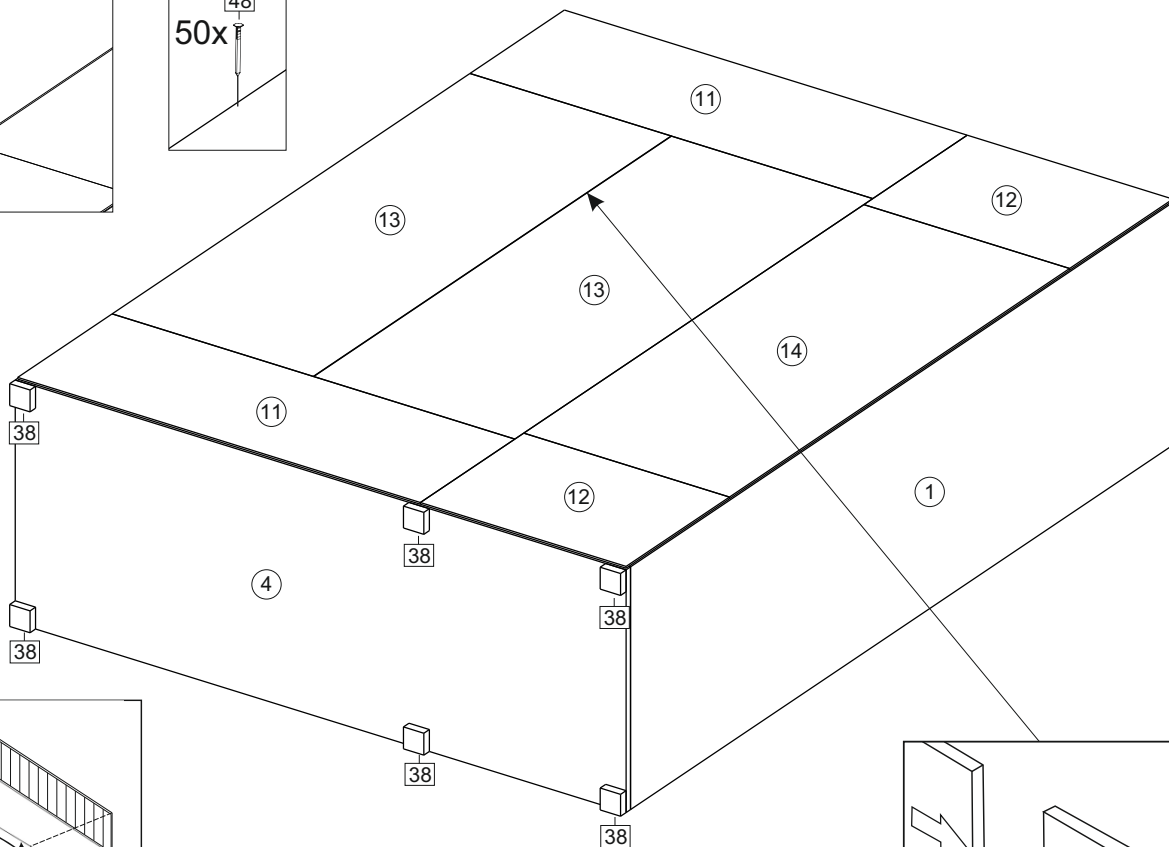

5	7x50	14	3,5x30	18	3,5x15	48	2x20	49	
									
	30 x		6 x		28 x		50 x		2 x
39		117	C 39 (160 mm)	72		6	6,3x10,5	45	
									
	8 x		2 x		24 x		24 x		30 x
91	A	38		8	8x50	15		77	
									
	12 x		6 x		10 x		1 x		1 x
75	for 8	83			2m				
									
	1 x		3 x						

Decor (the handle):
Oak gold - C 42 (128 mm)
Wenge, Ash light - C 39 (160 mm)

4

6

50x20 mm