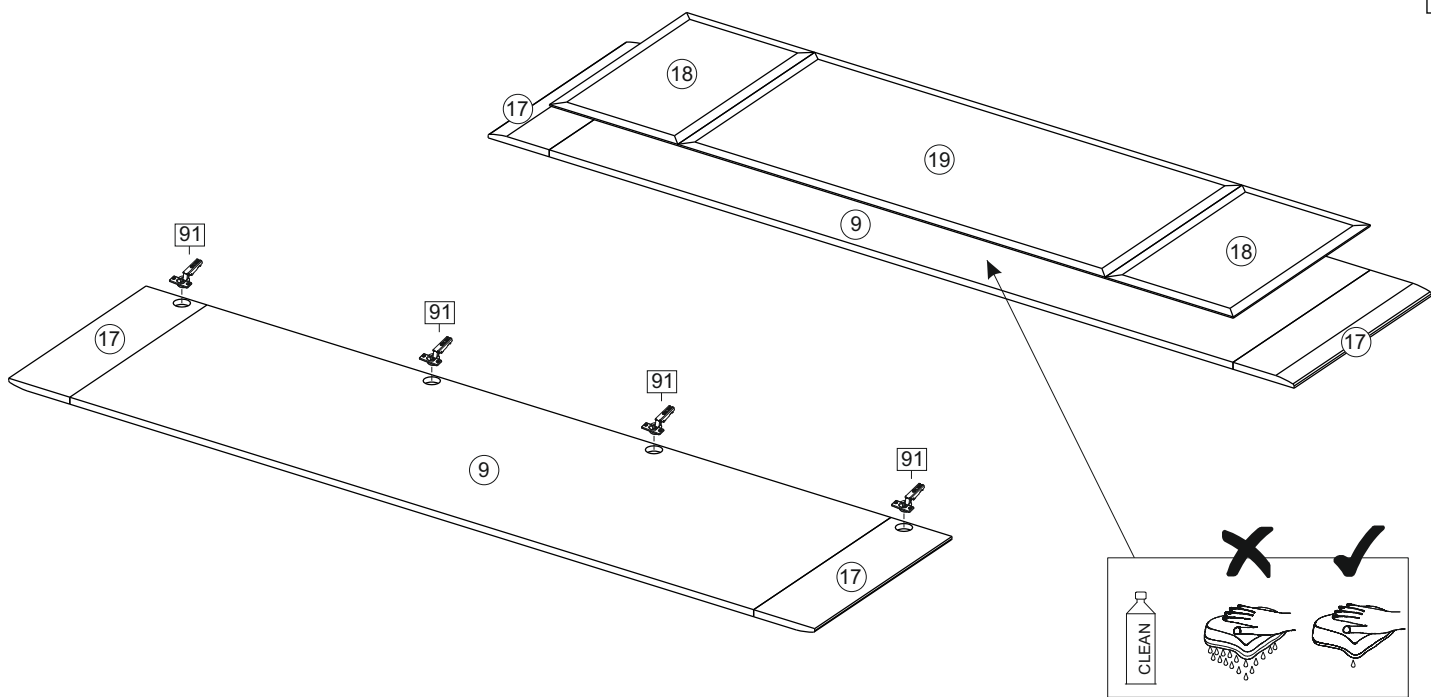

5	7x50	14	3,5x30	18	3,5x15	48	2x20	49	
									
	30 x		6 x		28 x		50 x		2 x
39		117	C 39 (160 mm)	72		6	6,3x10,5	45	
									
	8 x		2 x		24 x		24 x		30 x
91	A	38		8	8x50	15		77	
									
	12 x		6 x		10 x		1 x		1 x
75	for 8	83			2m				
									
	1 x		3 x						

Decor (the handle):
Oak gold - C 42 (128 mm)
Wenge, Ash light - C 39 (160 mm)

4

6

50x20 mm