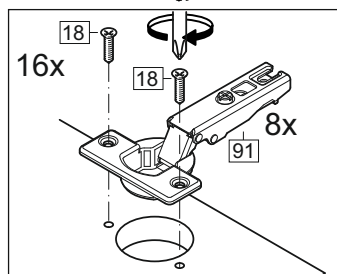

5	7x50	14	3,5x30	18	3,5x15	48	2x20	49	
									
	30 x		6 x		28 x		50 x		2 x
39		117	C 39 (160 mm)	72		6	6,3x10,5	45	
									
	8 x		2 x		24 x		24 x		30 x
91	A	38		8	8x50	15		77	
									
	12 x		6 x		10 x		1 x		1 x
75	for 8	83			2m				
									
	1 x		3 x						

Decor (the handle):
Oak gold - C 42 (128 mm)
Wenge, Ash light - C 39 (160 mm)

4

6

50x20 mm