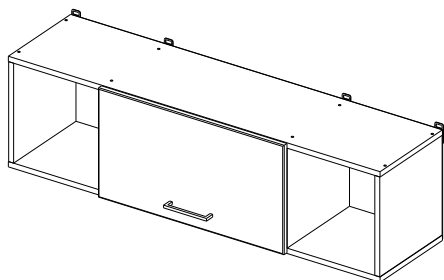

Полка 1200; 2032/ Shelf 1200; 2032

Код ТН ВЭД ЕАЭС

9403 60 100 1
9403 90 300 0

отрезать
и приклеить

		
1200/ 2032	332	316

корпус

- 33А1В/ 2628
- 33А13/ 2629
- 33А1С/ 2630
- 33А1Я/ 2631

фасад

- 33ФБГА1/ 2677
- 33ФБСА1/ 2681
- 33ФГА1/ 2685
- 33ФКУА1/ 2837
- 33ФЛА1/ 2693

корпус

- 33А2В/ 2632
- 33А23/ 2633
- 33А2С/ 2634
- 33А2Я/ 2635

фасад

- 33ФБГА2/ 2678
- 33ФБСА2/ 2682
- 33ФГА2/ 2686
- 33ФКУА2/ 2838
- 33ФЛА2/ 2694

Комплектовочная ведомость/Set package sheet

Упак/ Package	Наименование	Description	Цвет детали/ Décor		Размер/Size, mm		Кол-во/ Quantity	№
					1200	2032		
1	Фурнитура	Furniture/Cabinetry hardware	-	-	-	-	-	-
2	Боковина	Side	Wenge/Oak gold/Sonoma	Ash light	300x296	300x296	4	1
	Крыша	Top			1200x296	2032x296	2	2