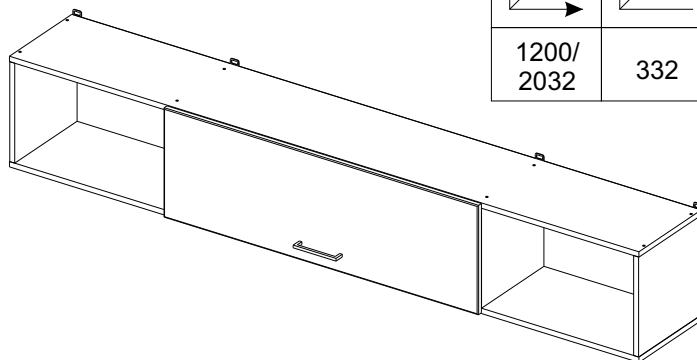

Полка 1200; 2032/ Shelf 1200; 2032

Код ТН ВЭД ЕАЭС

9403 60 100 1
9403 90 300 0

отрезать
и приклеить

		
1200/ 2032	332	316

корпус

- 33А1В/ 2628
- 33А13/ 2629
- 33А1С/ 2630
- 33А1Я/ 2631

фасад

Комплектовочная ведомость/Set package sheet

Упак/ Package	Наименование	Description	Цвет детали/ Décor		Размер/Size, mm		Кол-во/ Quantity	№
					1200	2032		
1	Фурнитура	Furniture/Cabinetry hardware	-	-	-	-	-	-
2	Боковина	Side	Wenge/Oak gold/Sonoma	Ash light	300x296	300x296	4	1
	Крыша	Top			1200x296	2032x296	2	2