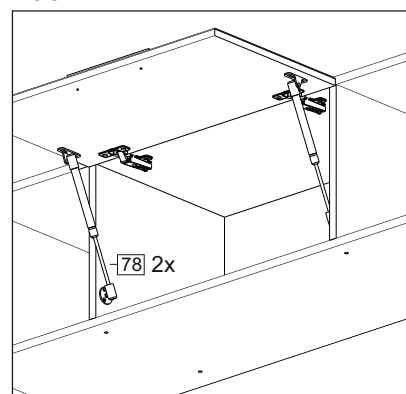

1200 mm

2032 mm

інструкція
instruction