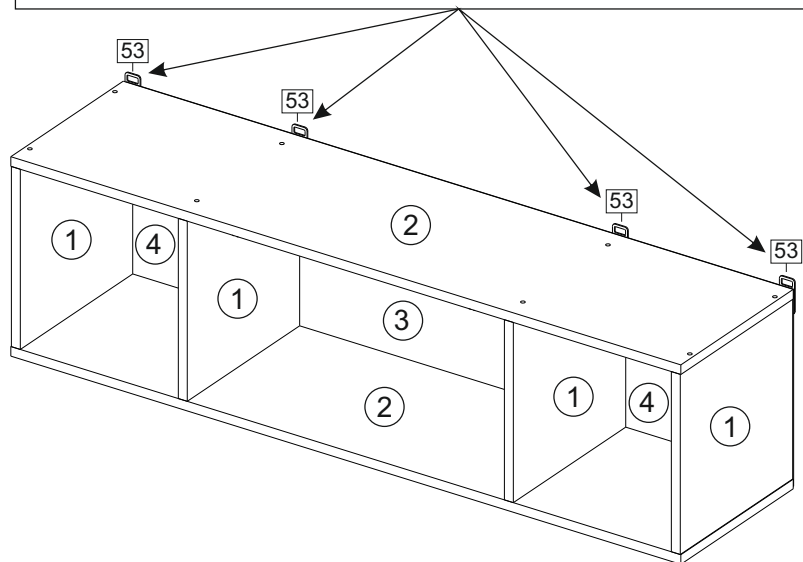

1200 mm

2032 mm

інструкція
instruction