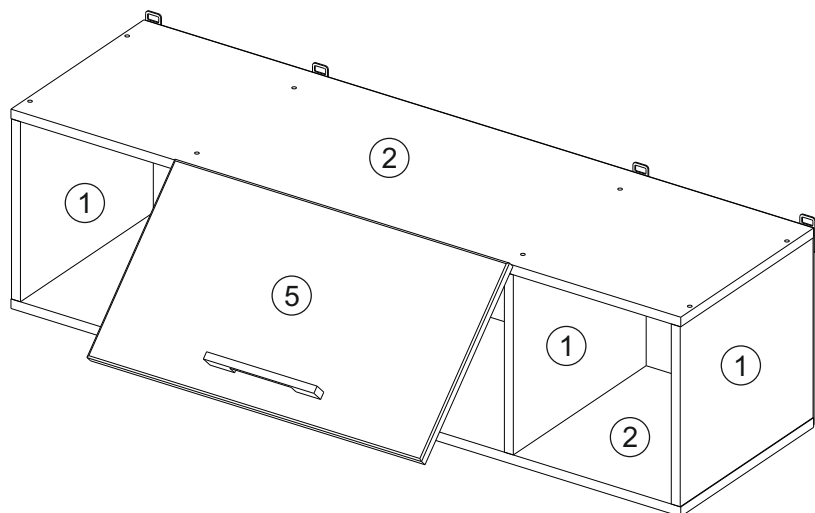

1200 mm

2032 mm

інструкція
instruction