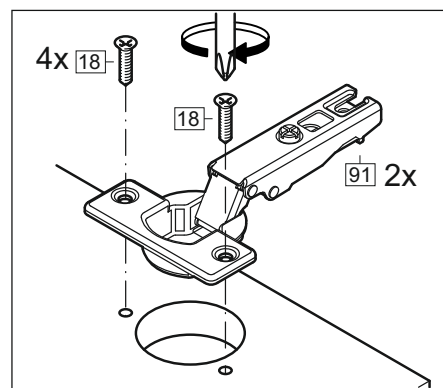

Ash light-Ясень светлый  
White- Белый

5	7x50	72		6	6,3x10,5	10	3,5x25	18	3,5x15
16 x		16 x		4 x		16 x		1200 - 10 x 2032 - 16 x	
9		53		48	2x20	91	Hinge A	78	Gas-filled strut
4 x		4 x		1200 - 24 x 2032 - 34 x		2 x		1200 - 1 x 2032 - 2 x	
3		45		126	C42 128 mm	15			
4 x		4 x		1 x		1 x		2x 91 4x 6	