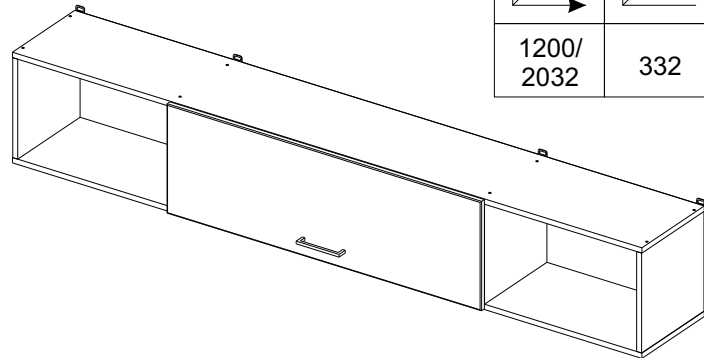

## Полка 1200; 2032/ Shelf 1200; 2032

Код ТН ВЭД ЕАЭС

9403 60 100 1  
9403 90 300 0

отрезать  
и приклеить

		
1200/ 2032	332	316

корпус

- 33А1В/ 2628
- 33А13/ 2629
- 33А1С/ 2630
- 33А1Я/ 2631

фасад

### Комплектовочная ведомость/Set package sheet

Упак/ Package	Наименование	Description	Цвет детали/ Décor		Размер/Size, mm		Кол-во/ Quantity	№
					1200	2032		
1	Фурнитура	Furniture/Cabinetry hardware	-	-	-	-	-	-
2	Боковина	Side	Wenge/Oak gold/Sonoma	Ash light	300x296	300x296	4	1
	Крыша	Top			1200x296	2032x296	2	2