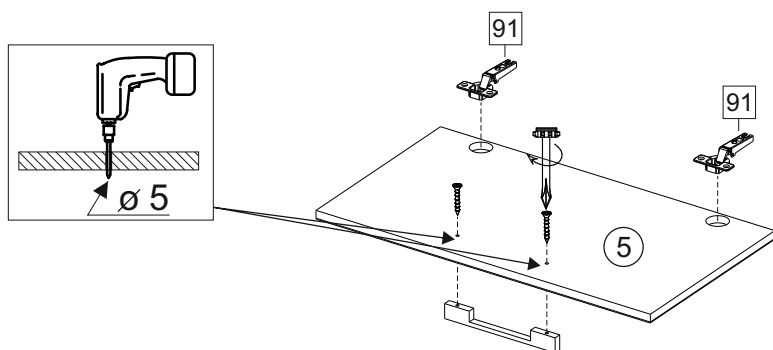

Ash light-Ясень светлый  
White- Белый

5	7x50	72		6	6,3x10,5	10	3,5x25	18	3,5x15
16 x		16 x		4 x		16 x		1200 - 10 x 2032 - 16 x	
9		53		48	2x20	91	Hinge A	78	Gas-filled strut
4 x		4 x		1200 - 24 x 2032 - 34 x		2 x		1200 - 1 x 2032 - 2 x	
3		45		126	C42 128 mm	15			
4 x		4 x		1 x		1 x		2x 91 4x 6	