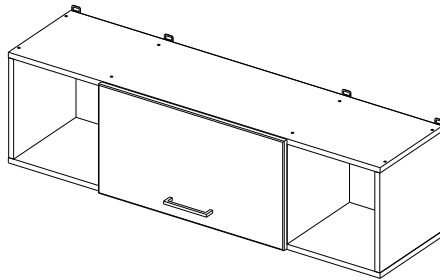

## Полка 1200; 2032/ Shelf 1200; 2032

Код ТН ВЭД ЕАЭС

9403 60 100 1  
9403 90 300 0

отрезать  
и приклеить

		
1200/ 2032	332	316

корпус

- 33А1В/ 2628
- 33А13/ 2629
- 33А1С/ 2630
- 33А1Я/ 2631

фасад

### Комплектовочная ведомость/Set package sheet

Упак/ Package	Наименование	Description	Цвет детали/ Décor		Размер/Size, mm		Кол-во/ Quantity	№
					1200	2032		
1	Фурнитура	Furniture/Cabinetry hardware	-	-	-	-	-	-
2	Боковина	Side	Wenge/Oak gold/Sonoma	Ash light	300x296	300x296	4	1
	Крыша	Top			1200x296	2032x296	2	2