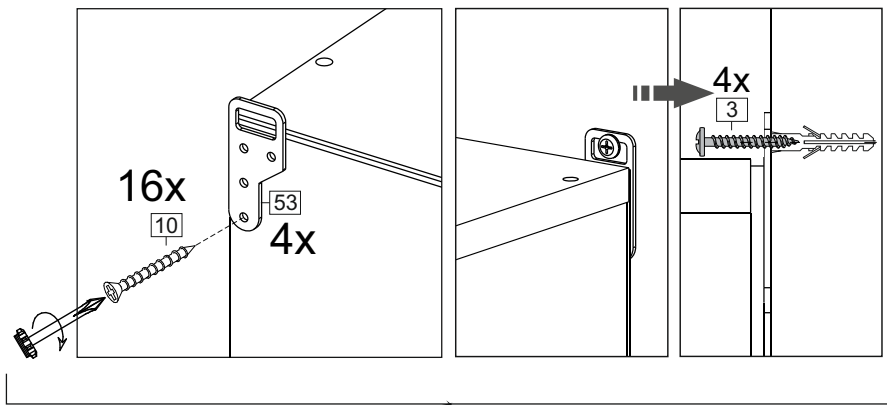

Ash light-Ясень светлый  
White- Белый

5	7x50	72		6	6,3x10,5	10	3,5x25	18	3,5x15
16 x		16 x		4 x		16 x		1200 - 10 x 2032 - 16 x	
9		53		48	2x20	91	Hinge A	78	Gas-filled strut
4 x		4 x		1200 - 24 x 2032 - 34 x		2 x		1200 - 1 x 2032 - 2 x	
3		45		126	C42 128 mm	15			
4 x		4 x		1 x		1 x		2x 91 4x 6	