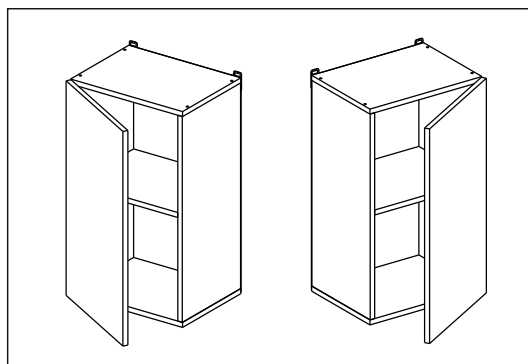

Соответствует
ТУ 31.09.12-002-55601548-2019,
ГОСТ 16371-2014,
ТР ТС 025/2012,
ЕАЭС N RU Д-РУ.КА01.В.24718/20

Шкаф 20/30/40/45/50 (модуль 40 применяются как витрина)
(Wall cupboard 20/30/40/45/50 (cabinet-showcase 40))

Код ТН ВЭД ЕАЭС

9403 40 100 0
9403 90 300 0

отрезать
и приклеить

200/300/400/ 450/500	690	298

корпус

70Ш30Б / 3438
70Ш40Б / 1628
70Ш45Б / 1629
70Ш50Б / 1630

Комплектовочная ведомость / Set package sheet

Упак/ Package	Наименование	Description	Цвет детали/Décor		Размер / Size, mm					Кол-во/ Quantity	№
					20	30	40	45	50		
Package case	Фурнитура	Furniture/Cabinetry	-	-	-	-	-	-	-	1	-
	Бок левый	Side left	Белый	White	658x294	658x294	658x294	658x294	658x294	1	1
	Бок правый	Side right	Белый	White	658x294	658x294	658x294	658x294	658x294	1	2
	Крышка	Top	Белый	White	200x294	300x294	400x294	450x294	500x294	2	3
	Полка	Shelves	Белый	White	166x250	266x250	366x250	416x250	466x250	1	4

Продается отдельно/Sold separately

Package door/ panel	Створка	Door	см.упак/look at the package		686x196	686x296	686x396	686x446	686x496	1	6
			Белый	White	686x196	686x296	686x396	688x446	686x496		
	ХДФ	Back element	-	-	-	-	-	-	-	1	5
	Ручка	Handle	-	-	-	-	-	-	-	1	-
	Заглушка / Cap d35 mm	только для "Люкс", "Камелия" / only for Lux, Kameliya								2	-