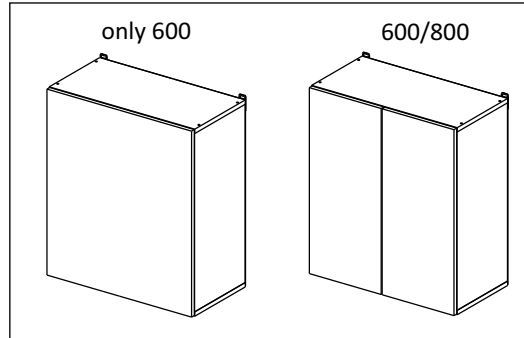

Шкаф 60, 80 (модуль 80 также применяется как витрина)
(Wall cupboard 80 (only cabinet-showcase 80))

Код ТН ВЭД ЕАЭС

9403 40 100 0
9403 90 300 0

отрезать
и приклеить

		
600/800	690	298

корпус - 70Ш80Б / 1632
70Ш60Б / 1631

Комплектовочная ведомость / Set package sheet

Упак/ Package	Наименование	Description	Цвет детали/Décor		Размер / Size, mm		Кол-во/ Quantity	№
					600	800		
Package case	Фурнитура	Furniture/Cabinetry	-	-	-	-	1	-
	Бок левый	Side left	Белый	White	658x294	658x294	1	1
	Бок правый	Side right	Белый	White	658x294	658x294	1	2
	Крышка	Top	Белый	White	600x294	800x294	2	3
	Полка	Shelves	Белый	White	566x250	766x250	1	4
	Соед. Элемент	Connecting back element	Белый	White	658 мм	658 мм	1	7

2x

Продается отдельно/Sold separately

Package door/ panel	Створка	Door	см упак/look at the package		686x296	686x396	1	6
	ХДФ	Back element	Белый	White	686x296	686x396	1	5
	Ручка	Handle	-	-	-	-	1	-
	Заглушка только для ЛЮКС, КАМЕЛИЯ/Cap only for Lux, Kameliya D35 mm							2