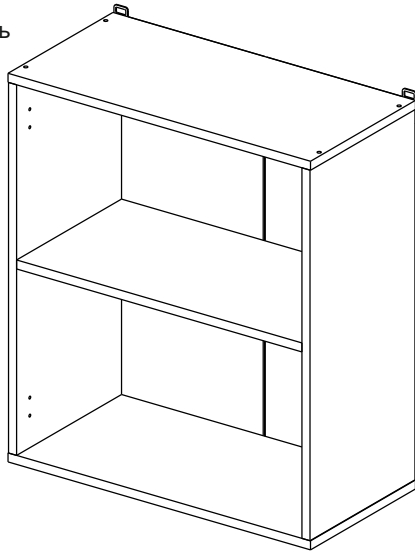

Шкаф 60, 80 (модуль 80 также применяется как витрина)
(Wall cupboard 80 (only cabinet-showcase 80))

Код ТН ВЭД ЕАЭС

9403 40 100 0
9403 90 300 0

отрезать
и приклеить

		
600/800	690	298

корпус - 70Ш80Б / 1632
70Ш60Б / 1631

Комплектовочная ведомость / Set package sheet

Упак/ Package	Наименование	Description	Цвет детали/Décor		Размер / Size, mm		Кол-во/ Quantity	№
					600	800		
Package case	Фурнитура	Furniture/Cabinetry	-	-	-	-	1	-
	Бок левый	Side left	Белый	White	658x294	658x294	1	1
	Бок правый	Side right	Белый	White	658x294	658x294	1	2
	Крышка	Top	Белый	White	600x294	800x294	2	3
	Полка	Shelves	Белый	White	566x250	766x250	1	4
	Соед. Элемент	Connecting back element	Белый	White	658 мм	658 мм	1	7

2x

Продается отдельно/Sold separately

Package door/ panel	Створка	Door	см упак/look at the package		686x296	686x396	1	6
	ХДФ	Back element	Белый	White	686x296	686x396	1	5
	Ручка	Handle	-	-	-	-	1	-
	Заглушка только для ЛЮКС, КАМЕЛИЯ/Cap only for Lux, Kameliya D35 mm							2

или/or 1x

Package door/ panel	Створка	Door	см упак/look at the package		686x596	1	6	
	ХДФ	Back element	Белый	White	686x596	1	5	
	Ручка	Handle	-	-	-	1	-	
	Заглушка только для ЛЮКС, КАМЕЛИЯ/Cap only for Lux, Kameliya D35 mm							2