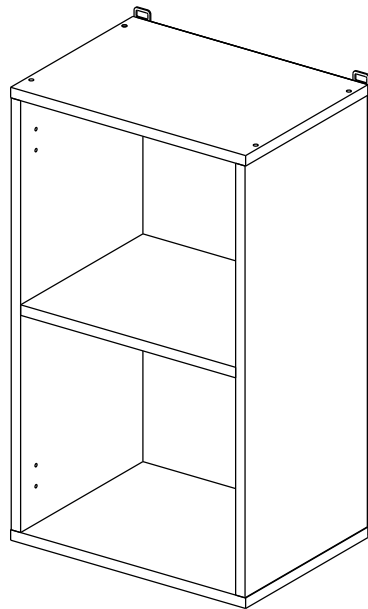

МЕБЕЛЬНАЯ ФАБРИКА®
ГОРИЗОНТ

ООО «МФР»
Россия, 440056, г. Пенза,
ул. Рябова, д.6
Тел.: 8(8412)363-848, 363-858
www.gorizontmebel.ru

Дата изготовления: 20 ____ год
Гарантийный срок эксплуатации 18 мес.
Срок службы изделия 10 лет
Материал: ЛДСП, МДФ

Соответствует
ТУ 31.09.12-002-55601548-2019,
ГОСТ 16371-2014,
ТР ТС 025/2012,
ЕАЭС N RU Д-РУ.КА01.В.24718/20

Шкаф 40/45/50/60 (модули 40 и 60 применяются как витрина)
(Wall cupboard 40/45/50/60 (cabinet-showcase 40/60))

Код ТН ВЭД ЕАЭС

9403 40 100 0
9403 90 300 0

отрезать
и приклеить

400/450/ 500/600	690	298