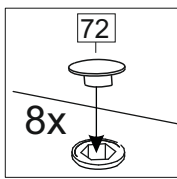

91	A	5	7*50	39	*	53			
2 x		8 x		4 x	1 x	2 x			
3		6	6,3*10,5	18	3,5*15	10	3,5*25	48	2*20
2 x		4 x		4 x	8 x	20 x			
72		71		9	15				
8 x		6 x		1 x	1 x