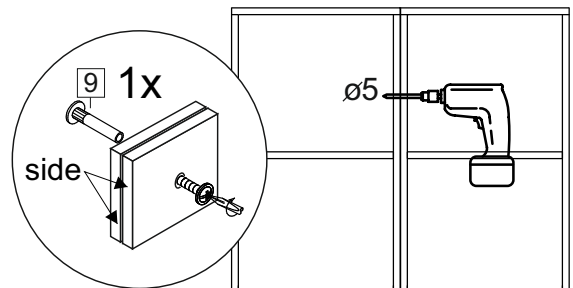

*Внимание!!! Attention!!! Cabinet Handles

Europe, Polonez, Loft, Lux - C36
Princess, Kameliya - FS 186 096
Vintage - СПА5
Eva - K17