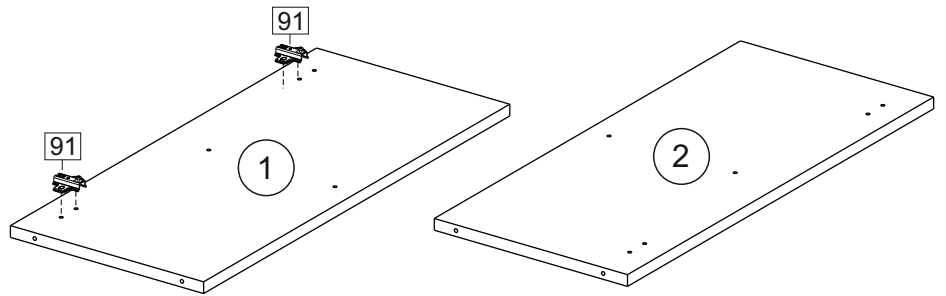

91	A	5	7*50	39	*	53			
2 x		8 x		4 x	1 x	2 x			
3		6	6,3*10,5	18	3,5*15	10	3,5*25	48	2*20
2 x		4 x		4 x	8 x	20 x			
72		71		9	15				
8 x		6 x		1 x	1 x