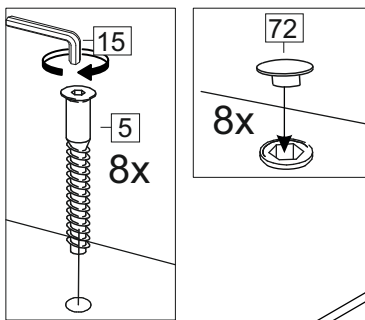

91	A	5	7*50	39	*	53			
2 x		8 x		4 x	1 x	2 x			
3		6	6,3*10,5	18	3,5*15	10	3,5*25	48	2*20
2 x		4 x		4 x	8 x	20 x			
72		71		9	15				
8 x		6 x		1 x	1 x