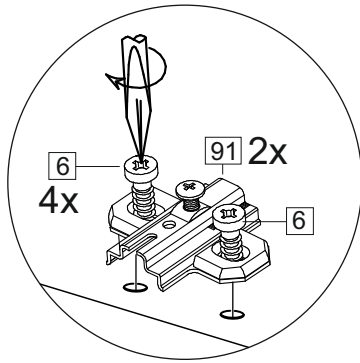

91	A	5	7*50	39	*	53			
2 x		8 x		4 x	1 x	2 x			
3		6	6,3*10,5	18	3,5*15	10	3,5*25	48	2*20
2 x		4 x		4 x	8 x	20 x			
72		71		9	15				
8 x		6 x		1 x	1 x