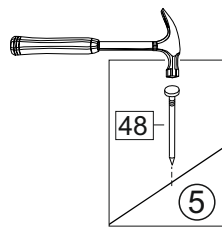

### Комплектовочная ведомость / Set package sheet

Упак/ Package	Наименование	Description	Цвет детали/Décor		Размер / Size, mm				Кол-во/ Quantity	№
					40	45	50	60		
Package case	Фурнитура	Furniture/Cabinetry	-	-	-	-	-	-	1	-
	Бок левый	Side left	Белый	White	658x294	658x294	658x294	658x294	1	1
	Бок правый	Side right	Белый	White	658x294	658x294	658x294	658x294	1	2
	Крышка	Top	Белый	White	400x294	450x294	500x294	600x294	2	3
	Полка	Shelves	Белый	White	366x250	416x250	466x250	566x250	1	4

### Продается отдельно/Sold separately

Package door/ panel	Створка	Door	упак/look at the pack		686x396	686x446	686x496	686x596	1	6
			Белый	White	686x396	688x446	686x496	686x596		
	ХДФ	Back element	-	-	-	-	-	-	1	5
	Ручка	Hadle	-	-	-	-	-	-	1	-
	Заглушка / Cap d35 mm	только для "Люк", "Камелия" / only for Lux, Kameliya							2	-

### \*Внимание!!! Attention!!! Cabinet Handles

Europe, Polonez, Loft, Lux - C36  
Princess, Kameliya - FS 186 096  
Vintage - СПА5  
Eva - K17

91	A	5	7*50	39	*	53			
									
2 x		8 x		4 x	1 x	2 x			
3		6	6,3*10,5	18	3,5*15	10	3,5*25	48	2*20
									
2 x		4 x		4 x	8 x	20 x			
72		71		9	15				
									
8 x		6 x		1 x	1 x				