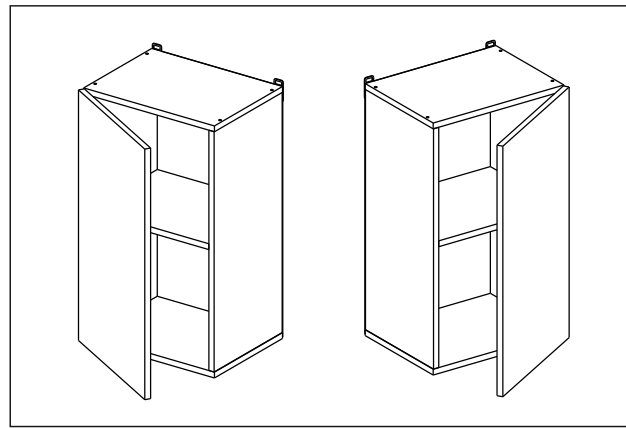

МЕБЕЛЬНАЯ ФАБРИКА®
ГОРИЗОНТ

ООО «МФР»
Россия, 440056, г. Пенза,
ул. Рябова, д.6
Тел.: 8(8412)363-848, 363-858
www.gorizontmebel.ru

Дата изготовления: 20 ____ год
Гарантийный срок эксплуатации 18 мес.
Срок службы изделия 10 лет
Материал: ЛДСП, МДФ

Соответствует
ТУ 31.09.12-002-55601548-2019,
ГОСТ 16371-2014,
ТР ТС 025/2012,
ЕАЭС N RU Д-РУ.КА01.В.24718/20

Шкаф 40/45/50/60 (модули 40 и 60 применяются как витрина)
(Wall cupboard 40/45/50/60 (cabinet-showcase 40/60))

Код ТН ВЭД ЕАЭС

9403 40 100 0
9403 90 300 0

отрезать
и приклеить

400/450/ 500/600	690	298