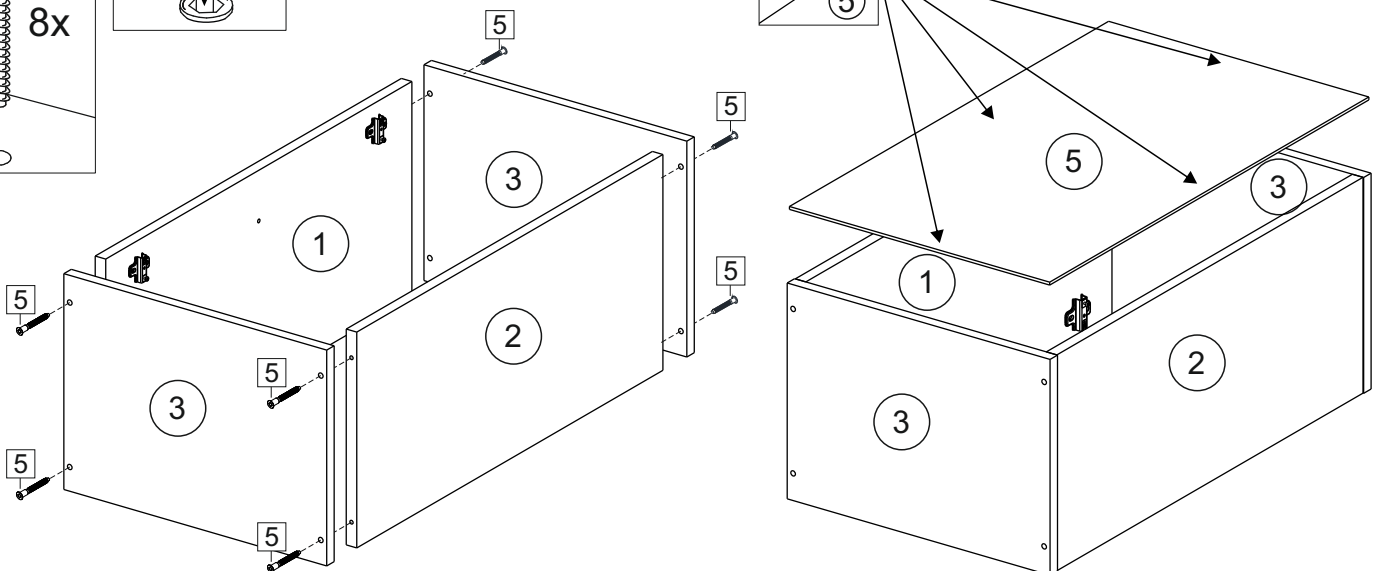

91	A	5	7*50	39	*	53			
2 x		8 x		4 x	1 x	2 x			
3		6	6,3*10,5	18	3,5*15	10	3,5*25	48	2*20
2 x		4 x		4 x	8 x	20 x			
72		71		9	15				
8 x		6 x		1 x	1 x