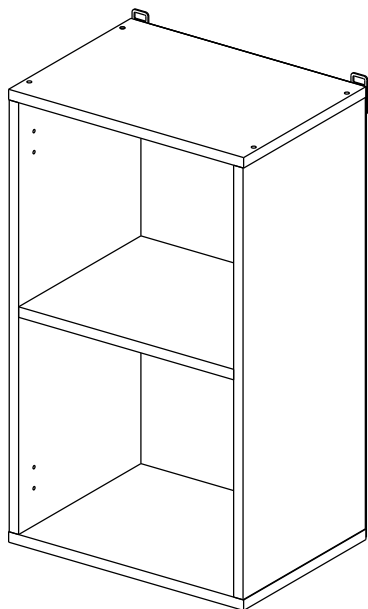

МЕБЕЛЬНАЯ ФАБРИКА®
ГОРИЗОНТ

ООО «МФР»
Россия, 440056, г. Пенза,
ул. Рябова, д.6
Тел.: 8(8412)363-848, 363-858
www.gorizontmebel.ru

Дата изготовления: 20 ____ год
Гарантийный срок эксплуатации 18 мес.
Срок службы изделия 10 лет
Материал: ЛДСП, МДФ

Соответствует
ТУ 31.09.12-002-55601548-2019,
ГОСТ 16371-2014,
ТР ТС 025/2012,
ЕАЭС N RU Д-РУ.КА01.В.24718/20

Шкаф 40/45/50/60 (модули 40 и 60 применяются как витрина)
(Wall cupboard 40/45/50/60 (cabinet-showcase 40/60))

Код ТН ВЭД ЕАЭС

9403 40 100 0
9403 90 300 0

отрезать
и приклеить

400/450/ 500/600	690	298