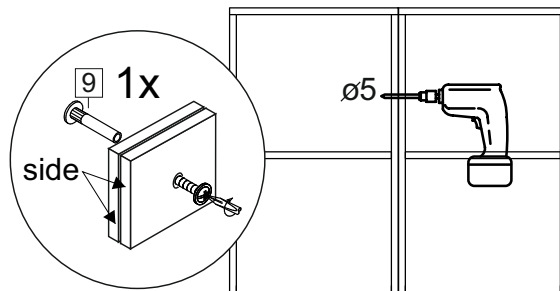

*Внимание!!! Attention!!! Cabinet Handles

Europe, Polonez, Loft, Lux - C36
Princess, Kameliya - FS 186 096
Vintage - СПА5
Eva - K17