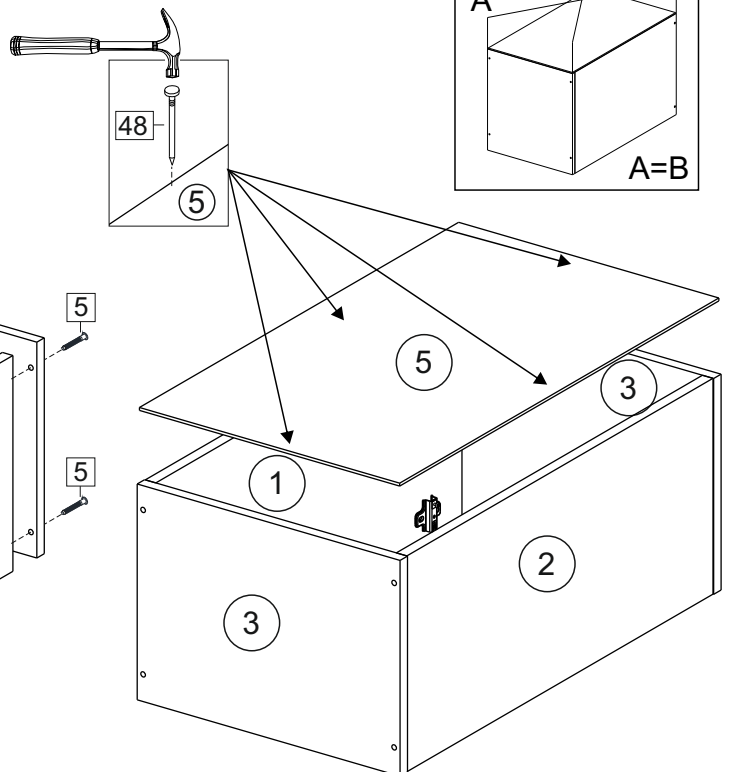

91	A	5	7*50	39	*	53
2 x			8 x		4 x	1 x
3		6	6,3*10,5	18	3,5*15	10
2 x			4 x		4 x	8 x
72		71		9	15	48
8 x			6 x		1 x	1 x
						2*20
						20 x