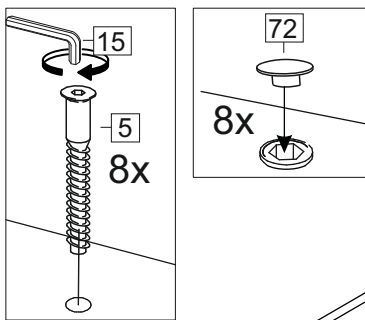

91	A	5	7*50	39	*	53
2 x			8 x		4 x	1 x
3		6	6,3*10,5	18	3,5*15	10
2 x			4 x		4 x	8 x
72		71		9	15	48
8 x			6 x		1 x	1 x
						2*20
						20 x