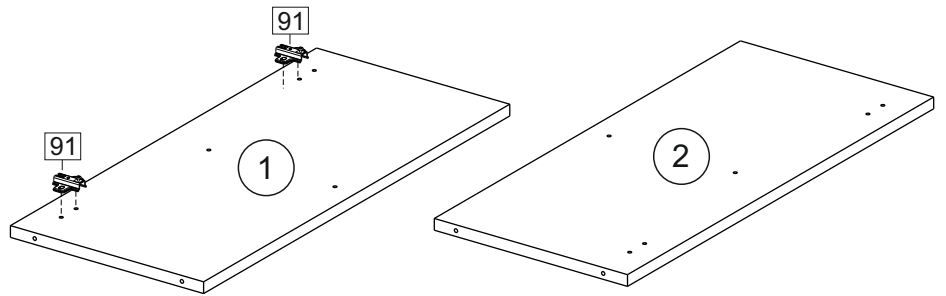

91	A	5	7*50	39	*	53
2 x			8 x		4 x	1 x
3		6	6,3*10,5	18	3,5*15	10
2 x			4 x		4 x	8 x
72		71		9	15	48
8 x			6 x		1 x	1 x
						2*20
						20 x