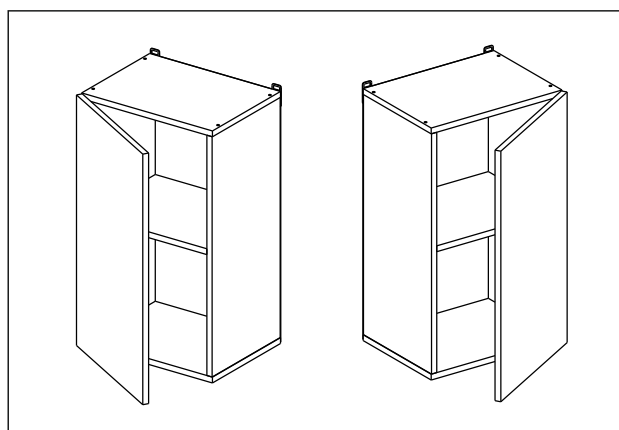

Соответствует  
ТУ 31.09.12-002-55601548-2019,  
ГОСТ 16371-2014,  
ТР ТС 025/2012,  
ЕАЭС N RU Д-РУ.КА01.В.24718/20

Шкаф 40/45/50/60 (модули 40 и 60 применяются как витрина)  
(Wall cupboard 40/45/50/60 (cabinet-showcase 40/60))

### Комплектовочная ведомость / Set package sheet

Упак/ Package	Наименование	Description	Цвет детали/Décor		Размер / Size, mm				Кол-во/ Quantity	№
					40	45	50	60		
Package case	Фурнитура	Furniture/Cabinetry	-	-	-	-	-	-	1	-
	Бок левый	Side left	Белый	White	658x294	658x294	658x294	658x294	1	1
	Бок правый	Side right	Белый	White	658x294	658x294	658x294	658x294	1	2
	Крышка	Top	Белый	White	400x294	450x294	500x294	600x294	2	3
	Полка	Shelves	Белый	White	366x250	416x250	466x250	566x250	1	4

### Продается отдельно/Sold separately

Package door/ panel	Створка	Door	упак/look at the pack		686x396	686x446	686x496	686x596	1	6
			Белый	White	686x396	688x446	686x496	686x596		
	ХДФ	Back element	-	-	-	-	-	-	1	5
	Ручка	Hadle	-	-	-	-	-	-	1	-
	Заглушка / Cap d35 mm	только для "Люкс", "Камелия" / only for Lux, Kameliya							2	-