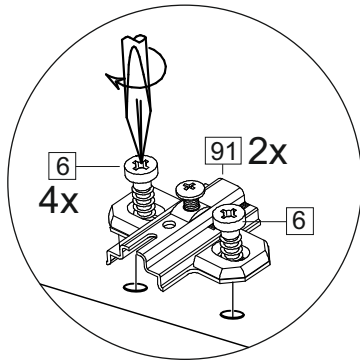

91	A	5	7*50	39	*	53
2 x			8 x		4 x	1 x
3		6	6,3*10,5	18	3,5*15	10
2 x			4 x		4 x	8 x
72		71		9	15	48
8 x			6 x		1 x	1 x
						2*20
						20 x