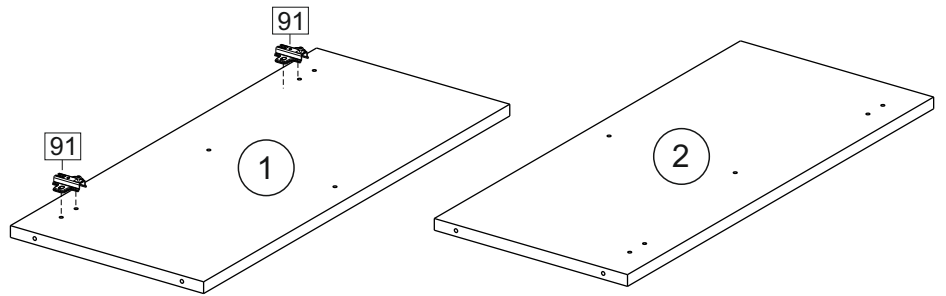

91	A	5	7*50	39	*	53		
2 x		8 x	4 x	1 x	2 x			
3	6	6,3*10,5	18	3,5*15	10	3,5*25	48	2*20
2 x	4 x	4 x	8 x	20 x				
72	71	9	15					
8 x	6 x	1 x	1 x