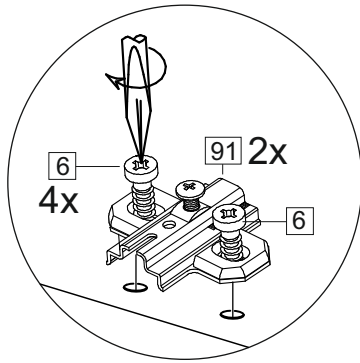

91	A	5	7*50	39	*	53		
2 x		8 x	4 x	1 x	2 x			
3	6	6,3*10,5	18	3,5*15	10	3,5*25	48	2*20
2 x	4 x	4 x	8 x	20 x				
72	71	9	15					
8 x	6 x	1 x	1 x