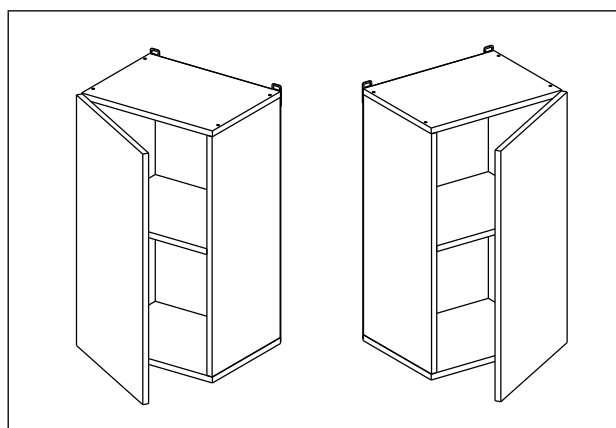

Соответствует
ТУ 31.09.12-002-55601548-2019,
ГОСТ 16371-2014,
ТР ТС 025/2012,
ЕАЭС N RU Д-РУ.КА01.В.24718/20

Шкаф 40/45/50/60 (модули 40 и 60 применяются как витрина)
(Wall cupboard 40/45/50/60 (cabinet-showcase 40/60))

Код ТН ВЭД ЕАЭС

9403 40 100 0
9403 90 300 0

отрезать
и приклеить

400/450/ 500/600	690	298

корпус

70Ш40Б1628
70Ш45Б1629
70Ш50Б1630
70Ш60Б1631

Комплектовочная ведомость / Set package sheet

Упак/ Package	Наименование	Description	Цвет детали/Décor		Размер / Size, mm				Кол-во/ Quantity	№
					40	45	50	60		
Package case	Фурнитура	Furniture/Cabinetry	-	-	-	-	-	-	1	-
	Бок левый	Side left	Белый	White	658x294	658x294	658x294	658x294	1	1
	Бок правый	Side right	Белый	White	658x294	658x294	658x294	658x294	1	2
	Крышка	Top	Белый	White	400x294	450x294	500x294	600x294	2	3
	Полка	Shelves	Белый	White	366x250	416x250	466x250	566x250	1	4

Продается отдельно/Sold separately

Package door/ panel	Створка	Door	упак/look at the pack		686x396	686x446	686x496	686x596	1	6
			Белый	White	686x396	688x446	686x496	686x596		
	ХДФ	Back element	-	-	-	-	-	-	1	5
	Ручка	Handle	-	-	-	-	-	-	1	-
	Заглушка / Cap d35 mm	только для "Люк", "Камелия" / only for Lux, Kameliya							2	-