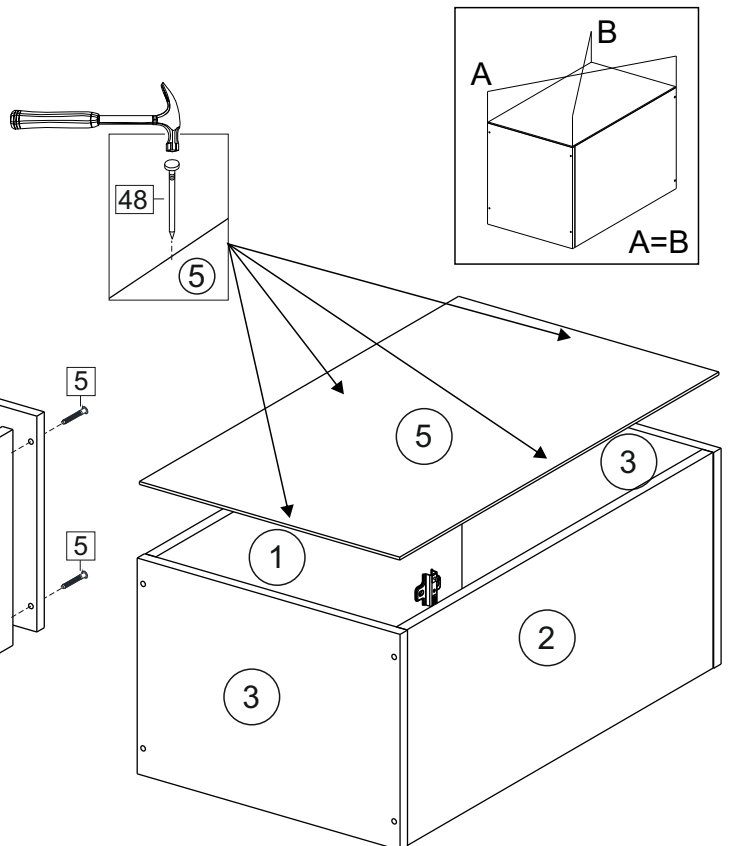

91	A	5	7*50	39	*	53		
2 x		8 x	4 x	1 x	2 x			
3	6	6,3*10,5	18	3,5*15	10	3,5*25	48	2*20
2 x	4 x	4 x	8 x	20 x				
72	71	9	15					
8 x	6 x	1 x	1 x