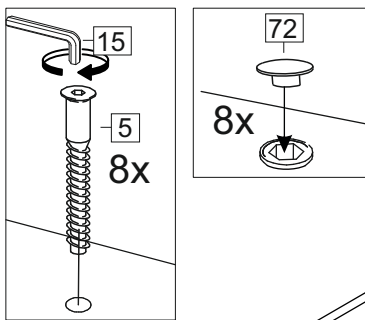

91	A	5	7*50	39	*	53		
2 x		8 x	4 x	1 x	2 x			
3	6	6,3*10,5	18	3,5*15	10	3,5*25	48	2*20
2 x	4 x	4 x	8 x	20 x				
72	71	9	15					
8 x	6 x	1 x	1 x