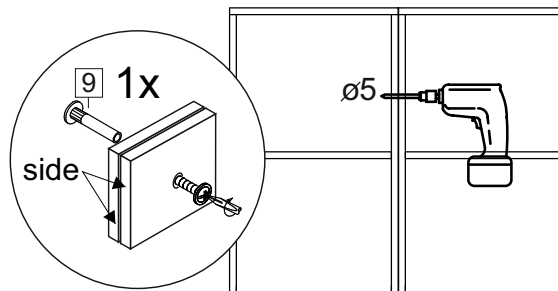

*Внимание!!! Attention!!! Cabinet Handles

Europe, Polonez, Loft, Lux - C36
Princess, Kameliya - FS 186 096
Vintage - СПА5
Eva - K17