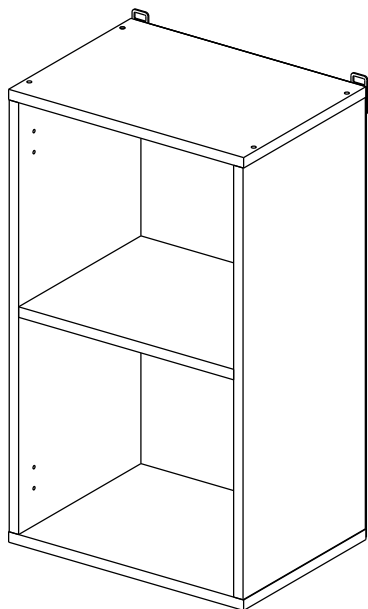

Соответствует
ТУ 31.09.12-002-55601548-2019,
ГОСТ 16371-2014,
ТР ТС 025/2012,
ЕАЭС N RU Д-РУ.КА01.В.24718/20

Шкаф 40/45/50/60 (модули 40 и 60 применяются как витрина)
(Wall cupboard 40/45/50/60 (cabinet-showcase 40/60))

Код ТН ВЭД ЕАЭС

9403 40 100 0
9403 90 300 0

отрезать
и приклеить

400/450/ 500/600	690	298

корпус
70Ш40Б1628
70Ш45Б1629
70Ш50Б1630
70Ш60Б1631

Комплектовочная ведомость / Set package sheet

Упак/ Package	Наименование	Description	Цвет детали/Décor		Размер / Size, mm				Кол-во/ Quantity	№
					40	45	50	60		
Package case	Фурнитура	Furniture/Cabinetry	-	-	-	-	-	-	1	-
	Бок левый	Side left	Белый	White	658x294	658x294	658x294	658x294	1	1
	Бок правый	Side right	Белый	White	658x294	658x294	658x294	658x294	1	2
	Крышка	Top	Белый	White	400x294	450x294	500x294	600x294	2	3
	Полка	Shelves	Белый	White	366x250	416x250	466x250	566x250	1	4

Продается отдельно/Sold separately

Package door/ panel	Створка	Door	упак/look at the pack	Размер / Size, mm				Кол-во/ Quantity	№	
				40	45	50	60			
Package door/ panel	ХДФ	Back element	Белый	White	686x396	688x446	686x496	686x596	1	5
	Ручка	Hadle	-	-	-	-	-	-	1	-
	Заглушка / Cap d35 mm	только для "Люк", "Камелия" / only for Lux, Kameliya						2	-	
	Створка	Door	упак/look at the pack	686x396	686x446	686x496	686x596	1	6	