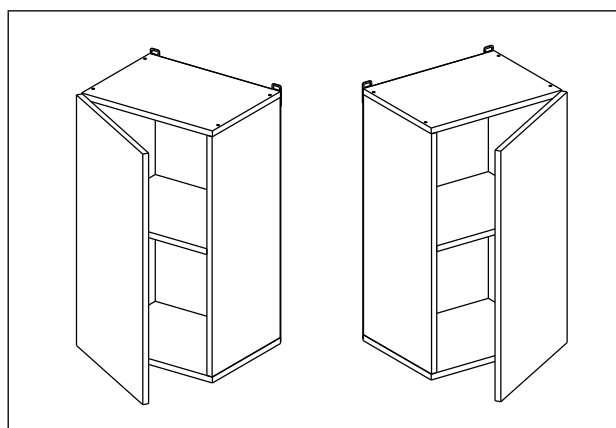

Соответствует
ТУ 31.09.12-002-55601548-2019,
ГОСТ 16371-2014,
ТР ТС 025/2012,
ЕАЭС N RU Д-РУ.КА01.В.24718/20

Шкаф 40/45/50/60 (модули 40 и 60 применяются как витрина)
(Wall cupboard 40/45/50/60 (cabinet-showcase 40/60))

Код ТН ВЭД ЕАЭС

9403 40 100 0
9403 90 300 0

отрезать
и приклеить

400/450/ 500/600	690	298

корпус
70Ш40Б1628
70Ш45Б1629
70Ш50Б1630
70Ш60Б1631

Комплектовочная ведомость / Set package sheet

Упак/ Package	Наименование	Description	Цвет детали/Décor		Размер / Size, mm				Кол-во/ Quantity	№
					40	45	50	60		
Package case	Фурнитура	Furniture/Cabinetry	-	-	-	-	-	-	1	-
	Бок левый	Side left	Белый	White	658x294	658x294	658x294	658x294	1	1
	Бок правый	Side right	Белый	White	658x294	658x294	658x294	658x294	1	2
	Крышка	Top	Белый	White	400x294	450x294	500x294	600x294	2	3
	Полка	Shelves	Белый	White	366x250	416x250	466x250	566x250	1	4

Продается отдельно/Sold separately

Package door/ panel	Створка	Door	упак/look at the pack	Размер / Size, mm				Кол-во/ Quantity	№	
				40	45	50	60			
Package door/ panel	ХДФ	Back element	Белый	White	686x396	688x446	686x496	686x596	1	5
	Ручка	Hadle	-	-	-	-	-	-	1	-
	Заглушка / Cap d35 mm	только для "Люк", "Камелия" / only for Lux, Kameliya						2	-	
	Створка	Door	упак/look at the pack	686x396	686x446	686x496	686x596	1	6	