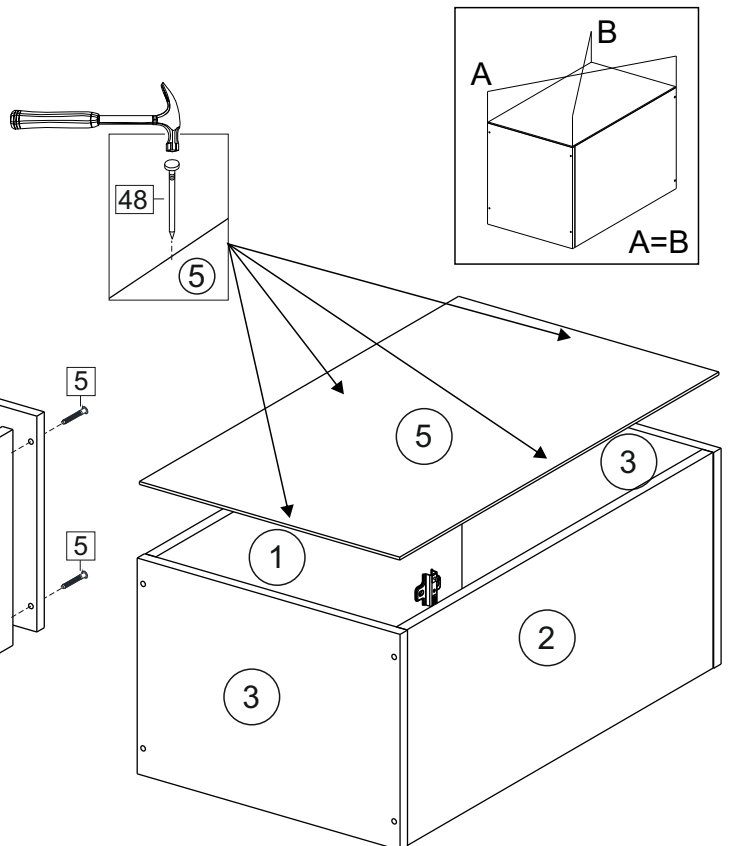

91	A	5	7*50	39	*	53			
2 x		8 x		4 x	1 x	2 x			
3		6	6,3*10,5	18	3,5*15	10	3,5*25	48	2*20
2 x		4 x		4 x	8 x	20 x			
72		71		9	15				
8 x		6 x		1 x	1 x