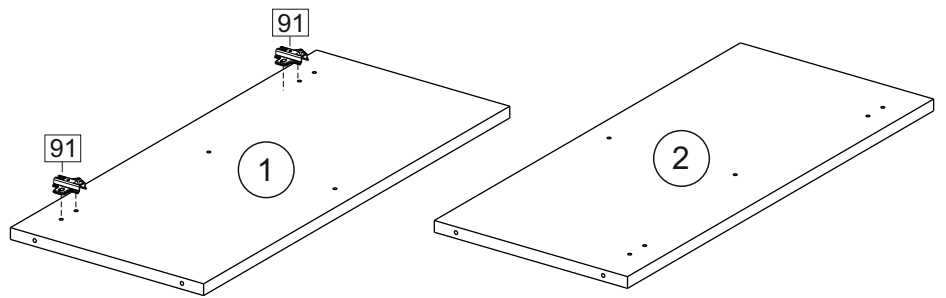

91	A	5	7*50	39	*	53			
2 x		8 x		4 x	1 x	2 x			
3		6	6,3*10,5	18	3,5*15	10	3,5*25	48	2*20
2 x		4 x		4 x	8 x	20 x			
72		71		9	15				
8 x		6 x		1 x	1 x