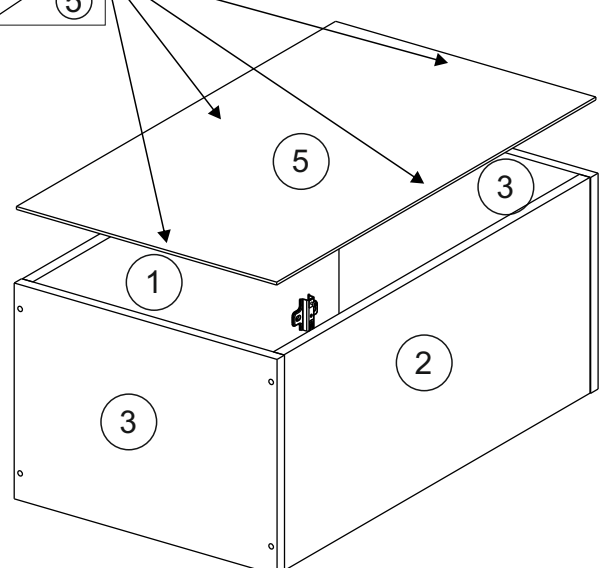

91	A	5	7*50	39	*	53			
2 x		8 x		4 x	1 x	2 x			
3		6	6,3*10,5	18	3,5*15	10	3,5*25	48	2*20
2 x		4 x		4 x	8 x	20 x			
72		71		9	15				
8 x		6 x		1 x	1 x