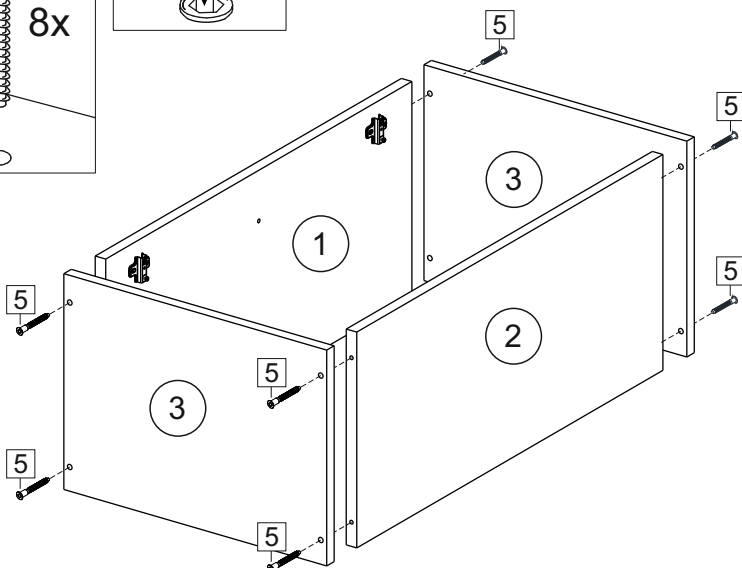

91	A	5	7*50	39	*	53			
2 x		8 x		4 x	1 x	2 x			
3		6	6,3*10,5	18	3,5*15	10	3,5*25	48	2*20
2 x		4 x		4 x	8 x	20 x			
72		71		9	15				
8 x		6 x		1 x	1 x