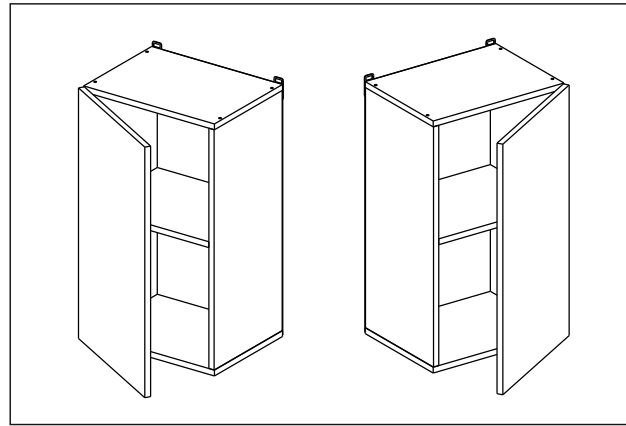

Шкаф 40/45/50/60 (модули 40 и 60 применяются как витрина)  
(Wall cupboard 40/45/50/60 (cabinet-showcase 40/60))

Код ТН ВЭД ЕАЭС

9403 40 100 0  
9403 90 300 0

отрезать  
и приклеить

		
400/450/ 500/600	690	298

корпус  
70Ш40Б1628  
70Ш45Б1629  
70Ш50Б1630  
70Ш60Б1631

Комплектовочная ведомость / Set package sheet

Упак/ Package	Наименование	Description	Цвет детали/Décor		Размер / Size, mm				Кол-во/ Quantity	№
					40	45	50	60		
Package case	Фурнитура	Furniture/Cabinetry	-	-	-	-	-	-	1	-
	Бок левый	Side left	Белый	White	658x294	658x294	658x294	658x294	1	1
	Бок правый	Side right	Белый	White	658x294	658x294	658x294	658x294	1	2
	Крышка	Top	Белый	White	400x294	450x294	500x294	600x294	2	3
	Полка	Shelves	Белый	White	366x250	416x250	466x250	566x250	1	4

Продается отдельно/Sold separately

Package door/ panel	Створка	Door	упак/look at the pack		686x396	686x446	686x496	686x596	1	6
			Белый	White	686x396	688x446	686x496	686x596		
	ХДФ	Back element	-	-	-	-	-	-	1	5
	Ручка	Handle	-	-	-	-	-	-	1	-
	Заглушка / Cap d35 mm	только для "Люк", "Камелия" / only for Lux, Kameliya							2	-