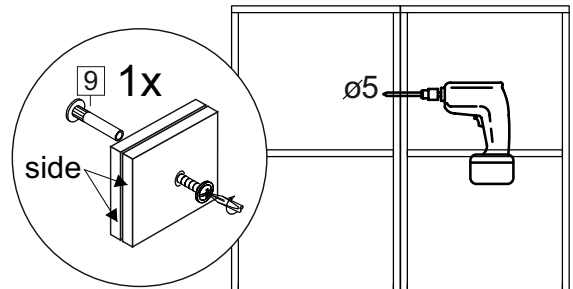

*Внимание!!! Attention!!! Cabinet Handles

Europe, Polonez, Loft, Lux - C36
Princess, Kameliya - FS 186 096
Vintage - СПА5
Eva - K17