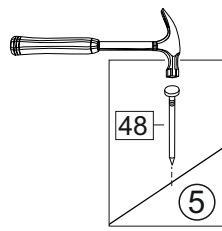

корпус  
70Ш40Б1628  
70Ш45Б1629  
70Ш50Б1630  
70Ш60Б1631

Комплектовочная ведомость / Set package sheet

Упак/ Package	Наименование	Description	Цвет детали/Décor		Размер / Size, mm				Кол-во/ Quantity	№
					40	45	50	60		
Package case	Фурнитура	Furniture/Cabinetry	-	-	-	-	-	-	1	-
	Бок левый	Side left	Белый	White	658x294	658x294	658x294	658x294	1	1
	Бок правый	Side right	Белый	White	658x294	658x294	658x294	658x294	1	2
	Крышка	Top	Белый	White	400x294	450x294	500x294	600x294	2	3
	Полка	Shelves	Белый	White	366x250	416x250	466x250	566x250	1	4

Продается отдельно/Sold separately

Package door/ panel	Створка	Door	упак/look at the pack		686x396	686x446	686x496	686x596	1	6
			Белый	White	686x396	688x446	686x496	686x596		
	ХДФ	Back element	-	-	-	-	-	-	1	5
	Ручка	Handle	-	-	-	-	-	-	1	-
	Заглушка / Cap d35 mm	только для "Люк", "Камелия" / only for Lux, Kameliya							2	-

\*Внимание!!! Attention!!! Cabinet Handles

Europe, Polonez, Loft, Lux - C36  
Princess, Kameliya - FS 186 096  
Vintage - СПА5  
Eva - K17

91	A	5	7*50	39	*	53			
									
2 x		8 x		4 x	1 x	2 x			
3		6	6,3*10,5	18	3,5*15	10	3,5*25	48	2*20
									
2 x		4 x		4 x	8 x	20 x			
72		71		9	15				
									
8 x		6 x		1 x	1 x				