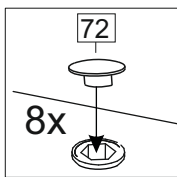

91	A	5	7*50	39	*	53			
2 x		8 x		4 x	1 x	2 x			
3		6	6,3*10,5	18	3,5*15	10	3,5*25	48	2*20
2 x		4 x		4 x	8 x	20 x			
72		71		9	15				
8 x		6 x		1 x	1 x