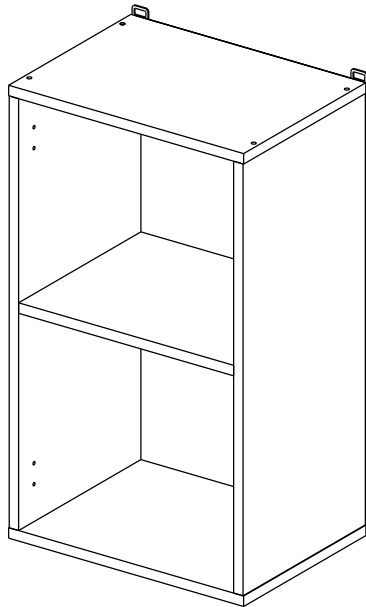

Шкаф 40/45/50/60 (модули 40 и 60 применяются как витрина)  
(Wall cupboard 40/45/50/60 (cabinet-showcase 40/60))

Код ТН ВЭД ЕАЭС

9403 40 100 0  
9403 90 300 0

отрезать  
и приклеить

		
400/450/ 500/600	690	298

корпус  
70Ш40Б1628  
70Ш45Б1629  
70Ш50Б1630  
70Ш60Б1631

Комплектовочная ведомость / Set package sheet

Упак/ Package	Наименование	Description	Цвет детали/Décor		Размер / Size, mm				Кол-во/ Quantity	№
					40	45	50	60		
Package case	Фурнитура	Furniture/Cabinetry	-	-	-	-	-	-	1	-
	Бок левый	Side left	Белый	White	658x294	658x294	658x294	658x294	1	1
	Бок правый	Side right	Белый	White	658x294	658x294	658x294	658x294	1	2
	Крышка	Top	Белый	White	400x294	450x294	500x294	600x294	2	3
	Полка	Shelves	Белый	White	366x250	416x250	466x250	566x250	1	4

Продается отдельно/Sold separately

Package door/ panel	Створка	Door	упак/look at the pack		686x396	686x446	686x496	686x596	1	6
			Белый	White	686x396	688x446	686x496	686x596		
	ХДФ	Back element	-	-	-	-	-	-	1	5
	Ручка	Handle	-	-	-	-	-	-	1	-
	Заглушка / Cap d35 mm	только для "Люк", "Камелия" / only for Lux, Kameliya							2	-