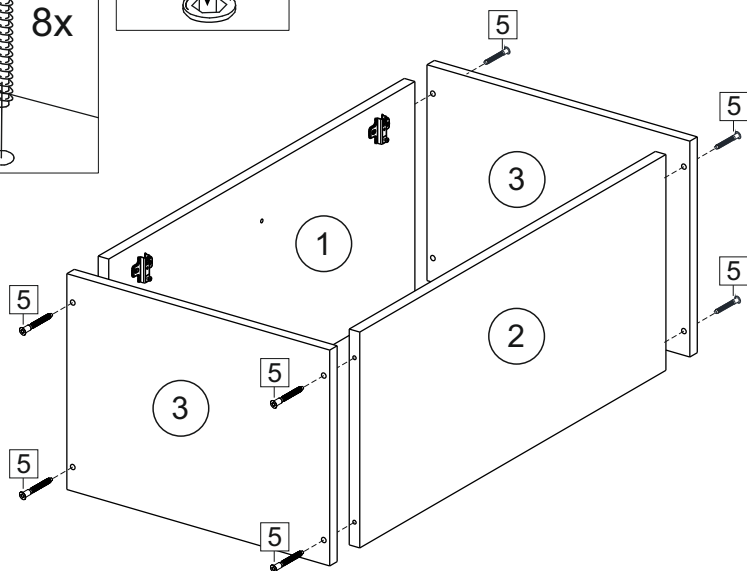

91	A	5	7*50	39	*	53			
2 x		8 x		4 x	1 x	2 x			
3		6	6,3*10,5	18	3,5*15	10	3,5*25	48	2*20
2 x		4 x		4 x	8 x	20 x			
72		71		9	15				
8 x		6 x		1 x	1 x