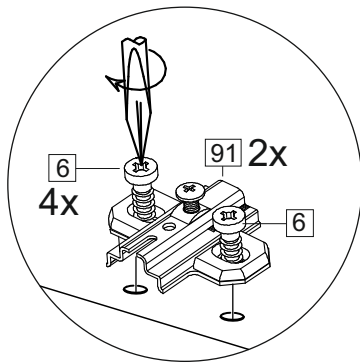

91	A	5	7*50	39	*	53			
2 x		8 x		4 x	1 x	2 x			
3		6	6,3*10,5	18	3,5*15	10	3,5*25	48	2*20
2 x		4 x		4 x	8 x	20 x			
72		71		9	15				
8 x		6 x		1 x	1 x