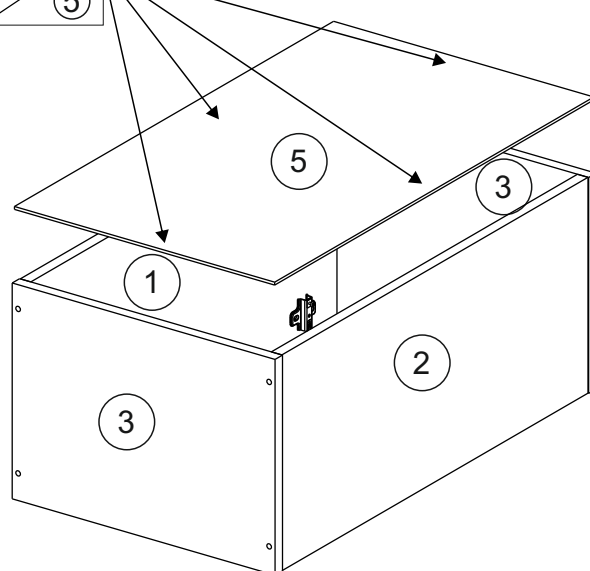

91	A	5	7*50	39	*	53			
2 x		8 x		4 x	1 x	2 x			
3		6	6,3*10,5	18	3,5*15	10	3,5*25	48	2*20
2 x		4 x		4 x	8 x	20 x			
72		71		9	15				
8 x		6 x		1 x	1 x