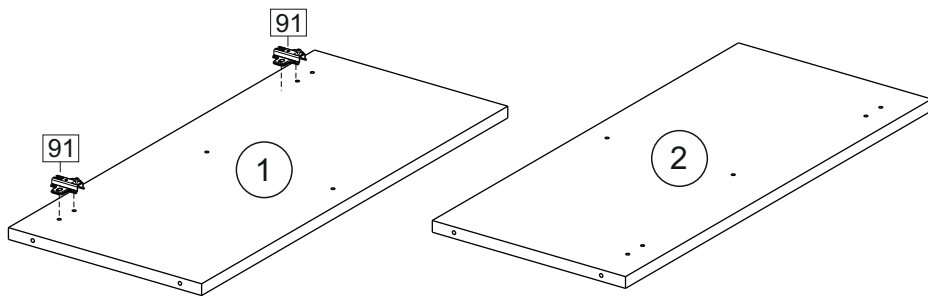

91	A	5	7*50	39	*	53			
2 x		8 x		4 x	1 x	2 x			
3		6	6,3*10,5	18	3,5*15	10	3,5*25	48	2*20
2 x		4 x		4 x	8 x	20 x			
72		71		9	15				
8 x		6 x		1 x	1 x