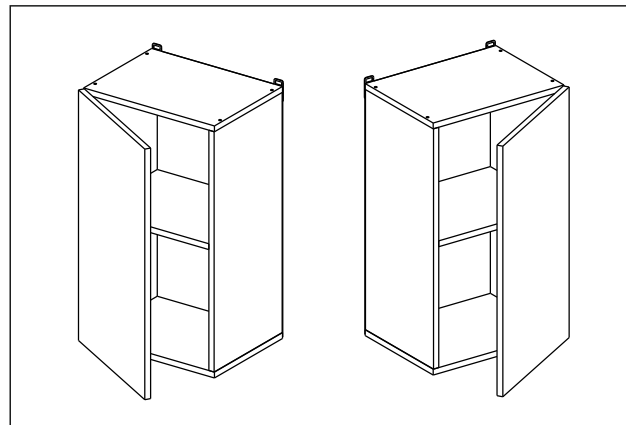

Соответствует
ТУ 31.09.12-002-55601548-2019,
ГОСТ 16371-2014,
ТР ТС 025/2012,
ЕАЭС N RU Д-РУ.КА01.В.24718/20

Шкаф 40/45/50/60 (модули 40 и 60 применяются как витрина)
(Wall cupboard 40/45/50/60 (cabinet-showcase 40/60))

Код ТН ВЭД ЕАЭС

9403 40 100 0
9403 90 300 0

отрезать
и приклеить

400/450/ 500/600	690	298

корпус
70Ш40Б1628
70Ш45Б1629
70Ш50Б1630
70Ш60Б1631

Комплектовочная ведомость / Set package sheet

Упак/ Package	Наименование	Description	Цвет детали/Décor		Размер / Size, mm				Кол-во/ Quantity	№
					40	45	50	60		
Package case	Фурнитура	Furniture/Cabinetry	-	-	-	-	-	-	1	-
	Бок левый	Side left	Белый	White	658x294	658x294	658x294	658x294	1	1
	Бок правый	Side right	Белый	White	658x294	658x294	658x294	658x294	1	2
	Крышка	Top	Белый	White	400x294	450x294	500x294	600x294	2	3
	Полка	Shelves	Белый	White	366x250	416x250	466x250	566x250	1	4

Продается отдельно/Sold separately

Package door/ panel	Створка	Door	упак/look at the pack		686x396	686x446	686x496	686x596	1	6
	ХДФ	Back element	Белый	White	686x396	688x446	686x496	686x596	1	5
	Ручка	Handle	-	-	-	-	-	-	1	-
	Заглушка / Cap d35 mm	только для "Люк", "Камелия" / only for Lux, Kameliya							2	-