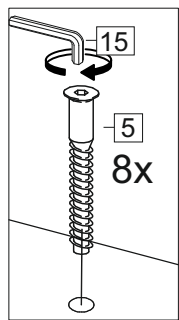

91	A	5	7*50	39	*	53			
2 x		8 x		4 x	1 x	2 x			
3		6	6,3*10,5	18	3,5*15	10	3,5*25	48	2*20
2 x		4 x		4 x	8 x	20 x			
72		71		9	15				
8 x		6 x		1 x	1 x