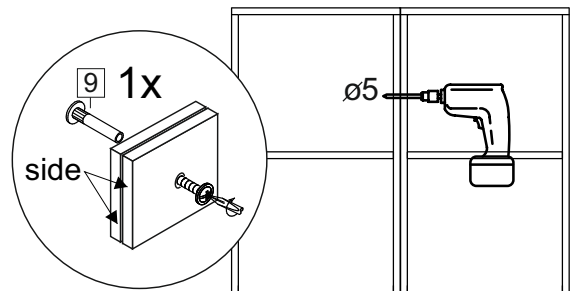

*Внимание!!! Attention!!! Cabinet Handles

Europe, Polonez, Loft, Lux - C36
Princess, Kameliya - FS 186 096
Vintage - СПА5
Eva - K17