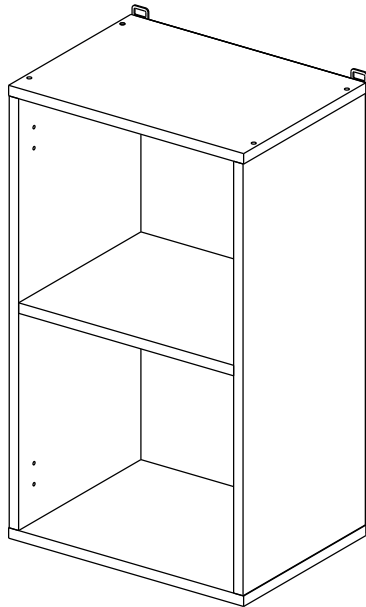

Соответствует
ТУ 31.09.12-002-55601548-2019,
ГОСТ 16371-2014,
ТР ТС 025/2012,
ЕАЭС N RU Д-РУ.КА01.В.24718/20

Шкаф 40/45/50/60 (модули 40 и 60 применяются как витрина)
(Wall cupboard 40/45/50/60 (cabinet-showcase 40/60))

Код ТН ВЭД ЕАЭС

9403 40 100 0
9403 90 300 0

отрезать
и приклеить

400/450/ 500/600	690	298

корпус
70Ш40Б1628
70Ш45Б1629
70Ш50Б1630
70Ш60Б1631

Комплектовочная ведомость / Set package sheet

Упак/ Package	Наименование	Description	Цвет детали/Décor		Размер / Size, mm				Кол-во/ Quantity	№
					40	45	50	60		
Package case	Фурнитура	Furniture/Cabinetry	-	-	-	-	-	-	1	-
	Бок левый	Side left	Белый	White	658x294	658x294	658x294	658x294	1	1
	Бок правый	Side right	Белый	White	658x294	658x294	658x294	658x294	1	2
	Крышка	Top	Белый	White	400x294	450x294	500x294	600x294	2	3
	Полка	Shelves	Белый	White	366x250	416x250	466x250	566x250	1	4

Продается отдельно/Sold separately

Package door/ panel	Створка	Door	упак/look at the pack		686x396	686x446	686x496	686x596	1	6
	ХДФ	Back element	Белый	White	686x396	688x446	686x496	686x596	1	5
	Ручка	Handle	-	-	-	-	-	-	1	-
	Заглушка / Cap d35 mm	только для "Люк", "Камелия" / only for Lux, Kameliya							2	-