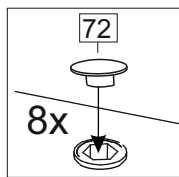

91	A	5	7*50	39	*	53			
2 x		8 x		4 x	1 x	2 x			
3		6	6,3*10,5	18	3,5*15	10	3,5*25	48	2*20
2 x		4 x		4 x	8 x	20 x			
72		71		9	15				
8 x		6 x		1 x	1 x