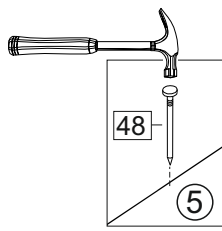

91	A	5	7*50	39	*	53			
2 x		8 x		4 x	1 x	2 x			
3		6	6,3*10,5	18	3,5*15	10	3,5*25	48	2*20
2 x		4 x		4 x	8 x	20 x			
72		71		9	15				
8 x		6 x		1 x	1 x