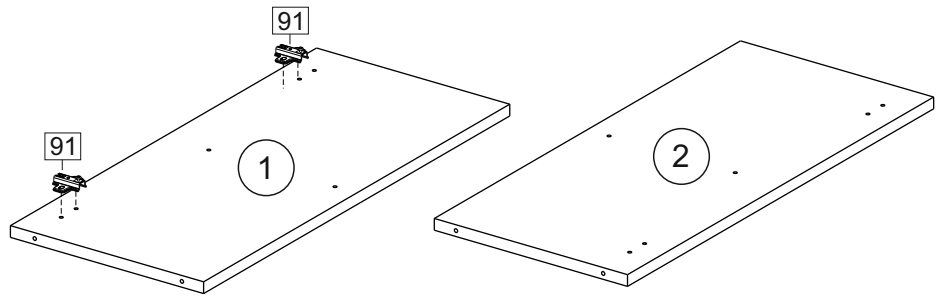

91	A	5	7*50	39	*	53		
2 x		8 x		4 x	1 x	2 x		
3	6	6,3*10,5	18	3,5*15	10	3,5*25	48	2*20
2 x		4 x		4 x		8 x	20 x	
72	71		9	15				
8 x	6 x		1 x	1 x