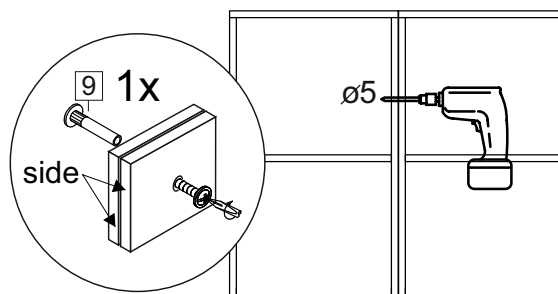

*Внимание!!! Attention!!! Cabinet Handles

Europe, Polonez, Loft, Lux - C36
Princess, Kameliya - FS 186 096
Vintage - СПА5
Eva - K17