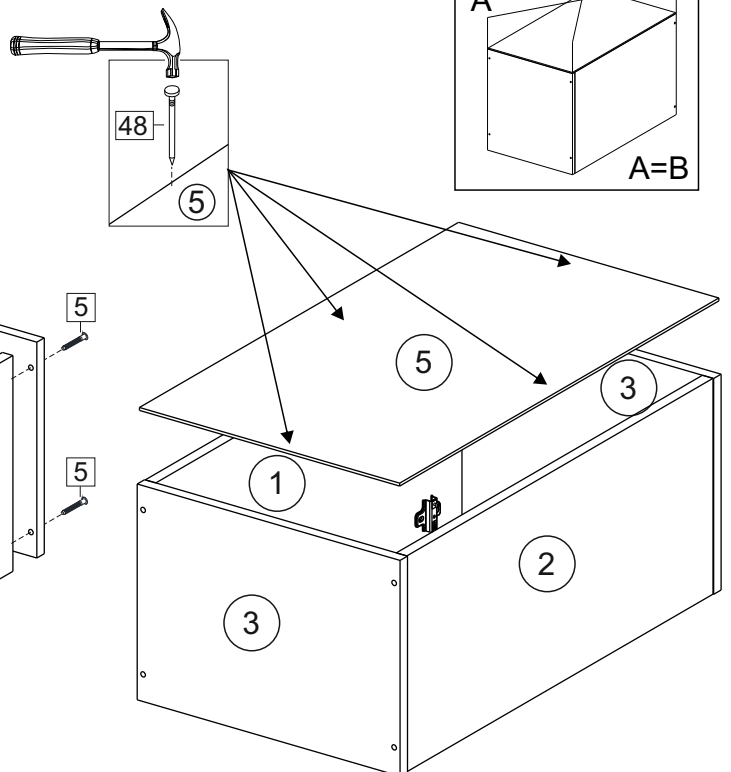

91	A	5	7*50	39	*	53		
2 x		8 x		4 x	1 x	2 x		
3	6	6,3*10,5	18	3,5*15	10	3,5*25	48	2*20
2 x		4 x		4 x		8 x	20 x	
72	71		9	15				
8 x	6 x		1 x	1 x