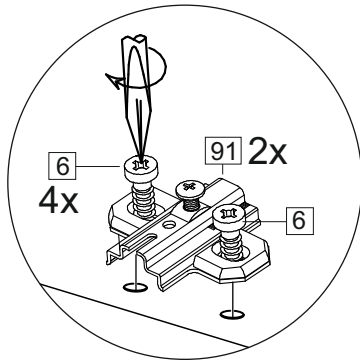

91	A	5	7*50	39	*	53		
2 x		8 x		4 x	1 x	2 x		
3	6	6,3*10,5	18	3,5*15	10	3,5*25	48	2*20
2 x		4 x		4 x		8 x	20 x	
72	71		9	15				
8 x	6 x		1 x	1 x