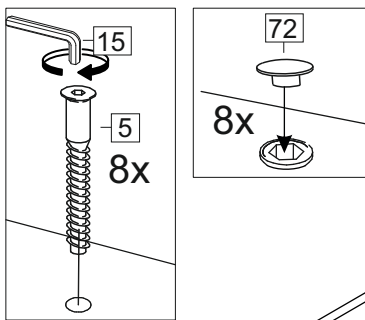

91	A	5	7*50	39	*	53		
2 x		8 x		4 x	1 x	2 x		
3	6	6,3*10,5	18	3,5*15	10	3,5*25	48	2*20
2 x		4 x		4 x		8 x	20 x	
72	71		9	15				
8 x	6 x		1 x	1 x