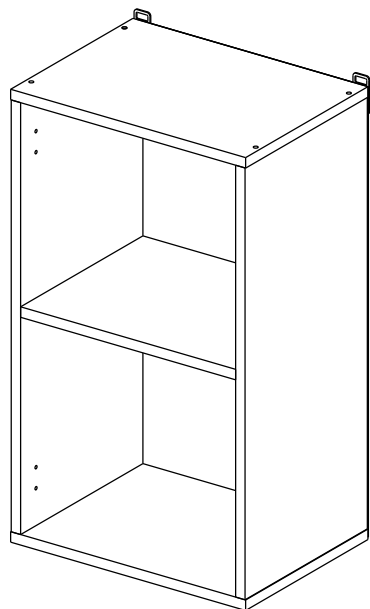

Соответствует
ТУ 31.09.12-002-55601548-2019,
ГОСТ 16371-2014,
ТР ТС 025/2012,
ЕАЭС N RU Д-РУ.КА01.В.24718/20

Шкаф 40/45/50/60 (модули 40 и 60 применяются как витрина)
(Wall cupboard 40/45/50/60 (cabinet-showcase 40/60))

Код ТН ВЭД ЕАЭС

9403 40 100 0
9403 90 300 0

отрезать
и приклеить

400/450/ 500/600	690	298

корпус
70Ш40Б1628
70Ш45Б1629
70Ш50Б1630
70Ш60Б1631

Комплектовочная ведомость / Set package sheet

Упак/ Package	Наименование	Description	Цвет детали/Décor		Размер / Size, mm				Кол-во/ Quantity	№
					40	45	50	60		
Package case	Фурнитура	Furniture/Cabinetry	-	-	-	-	-	-	1	-
	Бок левый	Side left	Белый	White	658x294	658x294	658x294	658x294	1	1
	Бок правый	Side right	Белый	White	658x294	658x294	658x294	658x294	1	2
	Крышка	Top	Белый	White	400x294	450x294	500x294	600x294	2	3
	Полка	Shelves	Белый	White	366x250	416x250	466x250	566x250	1	4

Продается отдельно/Sold separately

Package door/ panel	Створка	Door	упак/look at the pack		686x396	686x446	686x496	686x596	1	6
			Белый	White	686x396	688x446	686x496	686x596		
	ХДФ	Back element	Белый	White	686x396	688x446	686x496	686x596	1	5
	Ручка	Handle	-	-	-	-	-	-	1	-
	Заглушка / Cap d35 mm	только для "Люк", "Камелия" / only for Lux, Kameliya							2	-