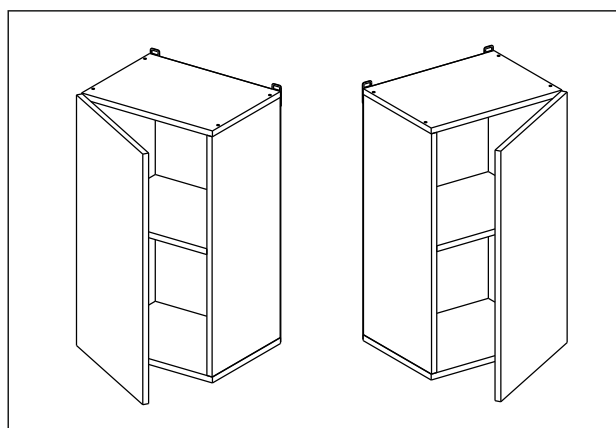

Соответствует
ТУ 31.09.12-002-55601548-2019,
ГОСТ 16371-2014,
ТР ТС 025/2012,
ЕАЭС N RU Д-РУ.КА01.В.24718/20

Шкаф 40/45/50/60 (модули 40 и 60 применяются как витрина)
(Wall cupboard 40/45/50/60 (cabinet-showcase 40/60))

Код ТН ВЭД ЕАЭС

9403 40 100 0
9403 90 300 0

отрезать
и приклеить

400/450/ 500/600	690	298

корпус
70Ш40Б1628
70Ш45Б1629
70Ш50Б1630
70Ш60Б1631

Комплектовочная ведомость / Set package sheet

Упак/ Package	Наименование	Description	Цвет детали/Décor		Размер / Size, mm				Кол-во/ Quantity	№
					40	45	50	60		
Package case	Фурнитура	Furniture/Cabinetry	-	-	-	-	-	-	1	-
	Бок левый	Side left	Белый	White	658x294	658x294	658x294	658x294	1	1
	Бок правый	Side right	Белый	White	658x294	658x294	658x294	658x294	1	2
	Крышка	Top	Белый	White	400x294	450x294	500x294	600x294	2	3
	Полка	Shelves	Белый	White	366x250	416x250	466x250	566x250	1	4

Продается отдельно/Sold separately

Package door/ panel	Створка	Door	упак/look at the pack		686x396	686x446	686x496	686x596	1	6
			Белый	White	686x396	688x446	686x496	686x596		
	ХДФ	Back element	Белый	White	686x396	688x446	686x496	686x596	1	5
	Ручка	Handle	-	-	-	-	-	-	1	-
	Заглушка / Cap d35 mm	только для "Люк", "Камелия" / only for Lux, Kameliya							2	-